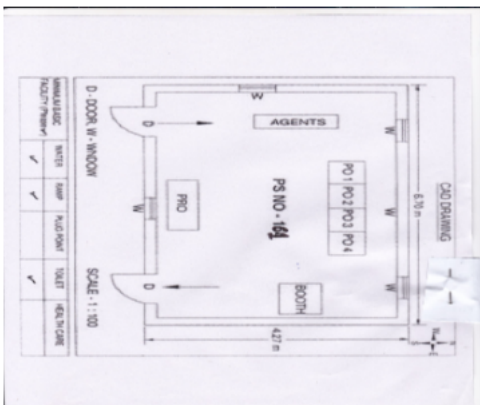

নিৰ্বাচক পঞ্জীয়ন বিষয়াৰ স্বাক্ষৰ

Nazri Naksha

Google Map View

Polling Station Building Front View

ভোটগ্ৰহন কেন্দ্ৰৰ সন্মুখৰ দৃশ্য

Cad View

Key MAP View

1 নাম : বচিদা খাতুন পিতাৰ নাম: মইনাল হক ঘৰ নং : ০১ বয়স : 31 লিঙ্গ : মহিলা	CQG0437608 ফটো উপলব্ধ	2 নাম : মঃ বিল্যাল আলি মাতৃৰ নাম: চাহাৰা খাতুন ঘৰ নং : 2 বয়স : 34 লিঙ্গ : পুৰুষ	CQG1547519 ফটো উপলব্ধ	3 নাম : ছহিলা খাতুন পিতাৰ নাম: হাচেন আলি ঘৰ নং : ১ বয়স : 26 লিঙ্গ : মহিলা	CQG0439547 ফটো উপলব্ধ
4 নাম : মিছঃ মুনৰা খাতুন স্বামীৰ নাম: আজম আলী ঘৰ নং : ৩ বয়স : 38 লিঙ্গ : মহিলা	CQG1547520 ফটো উপলব্ধ	5 নাম : মঃ আহান আলি পিতাৰ নাম: মঃ নুৰ আলি ঘৰ নং : ৩ বয়স : 37 লিঙ্গ : পুৰুষ	CQG1547531 ফটো উপলব্ধ	6 নাম : মঃ আব্দুল আলি পিতাৰ নাম: মঃ নুৰ আলি ঘৰ নং : ৩ বয়স : 35 লিঙ্গ : পুৰুষ	CQG1547542 ফটো উপলব্ধ
7 নাম : নুৰন নেহাৰ খাতুন স্বামীৰ নাম: মঃ আহান আলি ঘৰ নং : 3 বয়স : 34 লিঙ্গ : মহিলা	CQG0340448 ফটো উপলব্ধ	8 নাম : মিছঃ ইছিবন নেছা স্বামীৰ নাম: চহিবুৰ বহমান ঘৰ নং : 8 বয়স : 36 লিঙ্গ : মহিলা	CQG1547564 ফটো উপলব্ধ	9 নাম : মঃ ছহিউদ্দিন পিতাৰ নাম: মঃ আব্দুল জলিল ঘৰ নং : 8 বয়স : 36 লিঙ্গ : পুৰুষ	CQG1547553 ফটো উপলব্ধ
10 নাম : মিছঃ মহল খাতুন স্বামীৰ নাম: মঃ ফুল মহম্মদ ঘৰ নং : ৫ বয়স : 44 লিঙ্গ : মহিলা	CQG1547575 ফটো উপলব্ধ	11 নাম : ফাৰজিনা বেগম পিতাৰ নাম: হবিবুৰ বহমান ঘৰ নং : 5 বয়স : 27 লিঙ্গ : মহিলা	DBH0604561 ফটো উপলব্ধ	12 নাম : মনোহাৰ আলি পিতাৰ নাম: ফুল মহম্মদ আলি ঘৰ নং : 5 বয়স : 26 লিঙ্গ : পুৰুষ	CQG0340299 ফটো উপলব্ধ
13 নাম : লুছনাৰা আহমেদ স্বামীৰ নাম: মনোহাৰ আলি ঘৰ নং : ৫ বয়স : 26 লিঙ্গ : মহিলা	CQG0438689 ফটো উপলব্ধ	14 নাম : আইনাল হক পিতাৰ নাম: ইয়াজল হক ঘৰ নং : ৫ বয়স : 25 লিঙ্গ : পুৰুষ	CQG0438549 ফটো উপলব্ধ	15 নাম : অফিজল হক পিতাৰ নাম: আৰমান আলি ঘৰ নং : ৬ বয়স : 42 লিঙ্গ : পুৰুষ	CQG1547586 ফটো উপলব্ধ
16 নাম : হজৰত আলি পিতাৰ নাম: মঃ আৰমান আলি ঘৰ নং : ৬ বয়স : 37 লিঙ্গ : পুৰুষ	CQG1547597 ফটো উপলব্ধ	17 নাম : বেগমা খাতুন স্বামীৰ নাম: অফি জল হক ঘৰ নং : ৬ বয়স : 34 লিঙ্গ : মহিলা	CQG0439521 ফটো উপলব্ধ	18 নাম : আব্দুল মতালেব পিতাৰ নাম: হাইদৰ আলি ঘৰ নং : ৮ বয়স : 36 লিঙ্গ : পুৰুষ	CQG1547611 ফটো উপলব্ধ
19 নাম : মিছঃ মুহমা খাতুন স্বামীৰ নাম: উচমান হীৰুনী ঘৰ নং : ৮ বয়স : 36 লিঙ্গ : মহিলা	CQG1547600 ফটো উপলব্ধ	20 নাম : মঃ পিয়াৰ লুছেইন মাতৃৰ নাম: মিছঃ আৰফুল বেঞা ঘৰ নং : ৮ বয়স : 36 লিঙ্গ : পুৰুষ	CQG1547622 ফটো উপলব্ধ	21 নাম : আইছা খাতুন স্বামীৰ নাম: মান্নাৰ আলি ঘৰ নং : ৯ বয়স : 60 লিঙ্গ : মহিলা	CQG0151126 ফটো উপলব্ধ
22 নাম : মান্নাৰ আলি পিতাৰ নাম: মঃ শাহাজামাল আলি ঘৰ নং : ৯ বয়স : 41 লিঙ্গ : পুৰুষ	CQG1547633 ফটো উপলব্ধ	23 নাম : মিছঃ মইফুল নেছা স্বামীৰ নাম: মঃ আহমেদ আলী ঘৰ নং : ৯ বয়স : 34 লিঙ্গ : মহিলা	CQG1547644 ফটো উপলব্ধ	24 নাম : আফছাৰ আলি পিতাৰ নাম: মান্নাৰ আলি ঘৰ নং : 9 বয়স : 21 লিঙ্গ : পুৰুষ	DAS0098996 ফটো উপলব্ধ
25 নাম : মঃ মজিবুৰ বহমান পিতাৰ নাম: ছমিত আলি ঘৰ নং : ১০ বয়স : 41 লিঙ্গ : পুৰুষ	CQG1547666 ফটো উপলব্ধ	26 নাম : মঃ আব হক পিতাৰ নাম: মঃ তাৰা মিঞা ঘৰ নং : ১০ বয়স : 41 লিঙ্গ : পুৰুষ	CQG1547677 ফটো উপলব্ধ	27 নাম : ফুলেছা খাতুন স্বামীৰ নাম: ম. মজিবুৰ বহমান ঘৰ নং : ১০ বয়স : 39 লিঙ্গ : মহিলা	CQG1551811 ফটো উপলব্ধ
28 নাম : বেজিয়া খাতুন স্বামীৰ নাম: আলি নৌছাদ ঘৰ নং : ১০ বয়স : 38 লিঙ্গ : মহিলা	CQG1547688 ফটো উপলব্ধ	29 নাম : মঃ আছমত আলী পিতাৰ নাম: মঃ আচাদ আলী ঘৰ নং : ১০ বয়স : 36 লিঙ্গ : পুৰুষ	CQG1547655 ফটো উপলব্ধ	30 নাম : আব্দুল গনি পিতাৰ নাম: আছাদ আলি ঘৰ নং : 10 বয়স : 28 লিঙ্গ : পুৰুষ	CQG0163741 ফটো উপলব্ধ