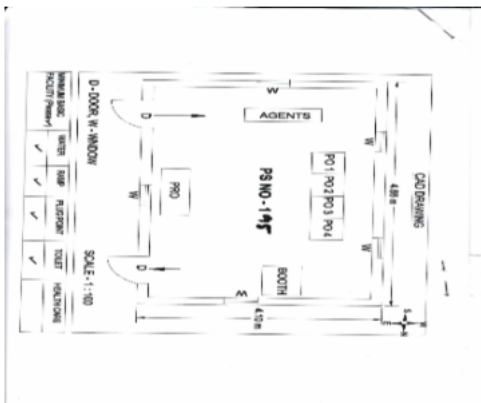

নিৰ্বাচক পঞ্জীয়ন বিষয়াৰ স্বাক্ষৰ

Nazri Naksha

Google Map View

Polling Station Building Front View

ভোটগ্ৰন্থন কেন্দ্ৰৰ সন্মুখৰ দৃশ্য

Cad View

Key MAP View

1 নাম : পূৰ্ণানন্দ দাস পিতাৰ নাম: সোনাৰাম দাস ঘৰ নং : 01 বয়স : 31 লিঙ্গ : পুৰুষ	CQG0242529 ফটো উপলব্ধ	2 নাম : প্ৰিয়ংকা বৰা পিতাৰ নাম: দুদুমনি বৰা ঘৰ নং : 01 বয়স : 20 লিঙ্গ : মহিলা	DAS0104653 ফটো উপলব্ধ	3 নাম : জোনালী দাস স্বামীৰ নাম: নাৰায়ন দাস ঘৰ নং : 13 বয়স : 39 লিঙ্গ : মহিলা	CQG1864955 ফটো উপলব্ধ
4 নাম : চুমু শইকীয়া স্বামীৰ নাম: জয়ন্ত ভূঞা ঘৰ নং : 32 বয়স : 29 লিঙ্গ : মহিলা	CQG1865118 ফটো উপলব্ধ	5 নাম : প্ৰতিমা দাস স্বামীৰ নাম: আকাশ দাস ঘৰ নং : 135 বয়স : 27 লিঙ্গ : মহিলা	DAS0070151 ফটো উপলব্ধ	6 নাম : বিদ্যা ত ভৰালী পিতাৰ নাম: দয়া ৰাম ভৰালী ঘৰ নং : 145 বয়স : 42 লিঙ্গ : মহিলা	CQG1865754 ফটো উপলব্ধ
7 নাম : মনালিছা ভৰালী স্বামীৰ নাম: বিদ্যা ত ভৰালী ঘৰ নং : 145 বয়স : 35 লিঙ্গ : মহিলা	CQG1865776 ফটো উপলব্ধ	8 নাম : নৰেন দাস পিতাৰ নাম: সৰুলৰা দাস ঘৰ নং : ১৭৭ বয়স : 57 লিঙ্গ : পুৰুষ	CQG1864659 ফটো উপলব্ধ	9 নাম : সৰুমাঈ দাস স্বামীৰ নাম: নৰেন দাস ঘৰ নং : ১৭৭ বয়স : 55 লিঙ্গ : মহিলা	CQG1864660 ফটো উপলব্ধ
10 নাম : মমী দাস পিতাৰ নাম: নৰেন দাস ঘৰ নং : 177 বয়স : 28 লিঙ্গ : মহিলা	CQG0387894 ফটো উপলব্ধ	11 নাম : ৰশ্মি দাস পিতাৰ নাম: নৰেন দাস ঘৰ নং : ১৭৭ বয়স : 25 লিঙ্গ : মহিলা	CQG1183300 ফটো উপলব্ধ	12 নাম : সুনিতা দাস স্বামীৰ নাম: ৰাতুল দাস ঘৰ নং : ১৭৫ বয়স : 28 লিঙ্গ : মহিলা	CQG0538801 ফটো উপলব্ধ
13 নাম : অৰ্চনা দাস পিতাৰ নাম: পৰমানন্দ দাস ঘৰ নং : 223 বয়স : 31 লিঙ্গ : মহিলা	CQG1232355 ফটো উপলব্ধ	14 নাম : অন দাস স্বামীৰ নাম: ফনিধৰ দাস ঘৰ নং : ২২৭ বয়স : 54 লিঙ্গ : মহিলা	CQG1864693 ফটো উপলব্ধ	15 নাম : পৰমানন্দ দাস পিতাৰ নাম: ফনিধৰ দাস ঘৰ নং : ২২৭ বয়স : 43 লিঙ্গ : পুৰুষ	CQG1864706 ফটো উপলব্ধ
16 নাম : মহেন্দ্ৰ শইকীয়া পিতাৰ নাম: লোকনাথ শইকীয়া ঘৰ নং : ২২৯ বয়স : 54 লিঙ্গ : পুৰুষ	CQG1864717 ফটো উপলব্ধ	# 17 নাম : পম্পী বৰুৱা স্বামীৰ নাম: হৰিণ বৰুৱা ঘৰ নং : ২২৯ বয়স : 41 লিঙ্গ : মহিলা	CQG1864740 ফটো উপলব্ধ	18 নাম : নিহা বৰুৱা পিতাৰ নাম: ইৰেন বৰুৱা ঘৰ নং : ২২৯ বয়স : 22 লিঙ্গ : মহিলা	CQG1259829 ফটো উপলব্ধ
19 নাম : জয়ন্তী দাস স্বামীৰ নাম: কিৰণ দাস ঘৰ নং : ২৩০ বয়স : 73 লিঙ্গ : মহিলা	CQG1864762 ফটো উপলব্ধ	20 নাম : উপেন দাস পিতাৰ নাম: যতীন দাস ঘৰ নং : ২৩০ বয়স : 49 লিঙ্গ : পুৰুষ	CQG1864808 ফটো উপলব্ধ	21 নাম : পদমী দাস স্বামীৰ নাম: উপেন দাস ঘৰ নং : ২৩০ বয়স : 44 লিঙ্গ : মহিলা	CQG1864819 ফটো উপলব্ধ
22 নাম : মনোৰঞ্জন দাস পিতাৰ নাম: কিৰণ দাস ঘৰ নং : ২৩০ বয়স : 38 লিঙ্গ : পুৰুষ	CQG1864795 ফটো উপলব্ধ	23 নাম : চেনেহী কাকতি দাস স্বামীৰ নাম: মনোৰঞ্জন দাস ঘৰ নং : ২৩০ বয়স : 36 লিঙ্গ : মহিলা	CQG0152744 ফটো উপলব্ধ	24 নাম : বলিন দাস পিতাৰ নাম: উপেন দাস ঘৰ নং : ২৩০ বয়স : 32 লিঙ্গ : পুৰুষ	CQG1869745 ফটো উপলব্ধ
25 নাম : প্ৰতিভা হাজৰিকা স্বামীৰ নাম: বলিন দাস ঘৰ নং : 230 বয়স : 27 লিঙ্গ : মহিলা	CQG2000305 ফটো উপলব্ধ	26 নাম : ধুবজ্যোতি দাস পিতাৰ নাম: নৰেশ্বৰ দাস ঘৰ নং : ২৩০ বয়স : 24 লিঙ্গ : পুৰুষ	CQG0485094 ফটো উপলব্ধ	27 নাম : সৰুমতি বৰা স্বামীৰ নাম: শলিয়া বৰা ঘৰ নং : ২৩১ বয়স : 81 লিঙ্গ : মহিলা	CQG1864842 ফটো উপলব্ধ
28 নাম : কৰবী গোস্বামী বৰা স্বামীৰ নাম: কিৰীতি নাথ বৰা ঘৰ নং : ২৩১ বয়স : 56 লিঙ্গ : মহিলা	CQG1864864 ফটো উপলব্ধ	29 নাম : কীৰ্তিনাথ বৰা পিতাৰ নাম: ফনীৰাম বৰা ঘৰ নং : ২৩১ বয়স : 55 লিঙ্গ : পুৰুষ	CQG1864853 ফটো উপলব্ধ	30 নাম : প্ৰনব বৰা পিতাৰ নাম: কীৰ্তি নাথ বৰা ঘৰ নং : 231 বয়স : 21 লিঙ্গ : পুৰুষ	DAS0007245 ফটো উপলব্ধ