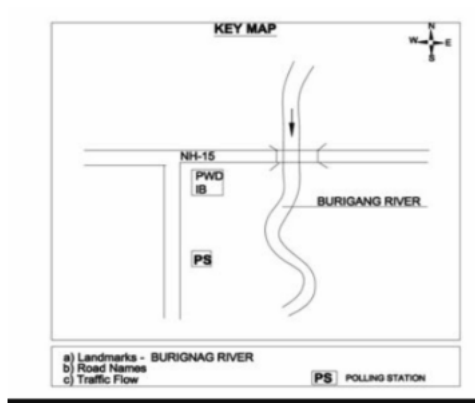

Key MAP View