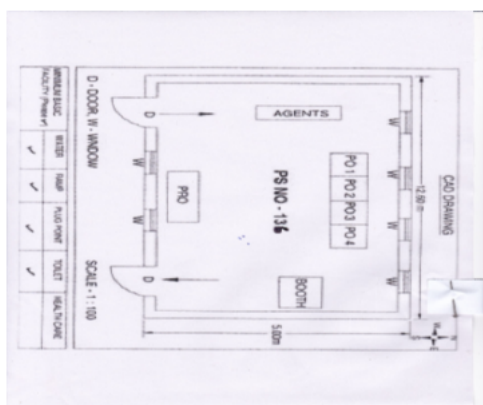

নিৰ্বাচক পঞ্জীয়ন বিষয়াৰ স্বাক্ষৰ

Nazri Naksha

Google Map View

Polling Station Building Front View

ভোটগ্ৰহন কেন্দ্ৰৰ সন্মুখৰ দৃশ্য

Cad View

Key MAP View

1 নাম : অংশুমান বৰা পিতাৰ নাম: কল্যাণ বৰা ঘৰ নং : 0 বয়স : 23 লিঙ্গ : পুৰুষ	CQG0547471 ফটো উপলব্ধ	2 নাম : কংকন শৰ্মা পিতাৰ নাম: দ্বীজেন শৰ্মা ঘৰ নং : 0 বয়স : 20 লিঙ্গ : পুৰুষ	DAS0049833 ফটো উপলব্ধ	3 নাম : প্ৰভাত কলিতা পিতাৰ নাম: ধীৰ দত্ত কলিতা ঘৰ নং : 1 বয়স : 55 লিঙ্গ : পুৰুষ	DAS0023283 ফটো উপলব্ধ
4 নাম : ৰিতা কলিতা স্বামীৰ নাম: প্ৰভাত কলিতা ঘৰ নং : 1 বয়স : 43 লিঙ্গ : মহিলা	DAS0030007 ফটো উপলব্ধ	5 নাম : দেবনীল কপিল পিতাৰ নাম: দুলাল শৰ্মা ঘৰ নং : 1 বয়স : 24 লিঙ্গ : পুৰুষ	CQG1161371 ফটো উপলব্ধ	6 নাম : চায়ন কলিতা পিতাৰ নাম: প্ৰভাত কলিতা ঘৰ নং : 1 বয়স : 19 লিঙ্গ : পুৰুষ	DAS0104026 ফটো উপলব্ধ
7 নাম : জগৎ বৰদলৈ পিতাৰ নাম: ফাটিক বৰদলৈ ঘৰ নং : 2 বয়স : 66 লিঙ্গ : পুৰুষ	DAS0023556 ফটো উপলব্ধ	8 নাম : নিকুমনি বৰদলৈ স্বামীৰ নাম: জগৎ বৰদলৈ ঘৰ নং : 2 বয়স : 49 লিঙ্গ : মহিলা	DAS0018127 ফটো উপলব্ধ	9 নাম : স্তুতি বৰদলৈ পিতাৰ নাম: জগৎ বৰদলৈ ঘৰ নং : 2 বয়স : 26 লিঙ্গ : মহিলা	DAS0023366 ফটো উপলব্ধ
10 নাম : পংকজ চিতলা পিতাৰ নাম: মতিলাল চিতলা ঘৰ নং : 3 বয়স : 47 লিঙ্গ : পুৰুষ	CQG1323864 ফটো উপলব্ধ	11 নাম : সমীক্ষা বুৰাথোকী পিতাৰ নাম: সুভাষ বুৰাথোকী ঘৰ নং : 3 বয়স : 36 লিঙ্গ : মহিলা	CNS0319962 ফটো উপলব্ধ	12 নাম : কাঞ্চন দেৱী স্বামীৰ নাম: পংকজ চিতলা ঘৰ নং : 3 বয়স : 35 লিঙ্গ : মহিলা	CQG1323872 ফটো উপলব্ধ
S 13 নাম : প্ৰেমী ছেত্ৰী স্বামীৰ নাম: ৰাজেন ছেত্ৰী ঘৰ নং : 8 বয়স : 83 লিঙ্গ : মহিলা	CQG1323880 ফটো উপলব্ধ	14 নাম : মুক্তা ফুকন পিতাৰ নাম: হেম চন্দ্ৰ ফুকন ঘৰ নং : 5 বয়স : 67 লিঙ্গ : পুৰুষ	CQG1961317 ফটো উপলব্ধ	15 নাম : মঞ্জলা ফুকন স্বামীৰ নাম: মুক্তা ফুকন ঘৰ নং : 5 বয়স : 59 লিঙ্গ : মহিলা	CQG1961325 ফটো উপলব্ধ
16 নাম : ৰক্তিম ফুকন পিতাৰ নাম: মুক্তা ফুকন ঘৰ নং : 5 বয়স : 20 লিঙ্গ : পুৰুষ	DAS0049031 ফটো উপলব্ধ	17 নাম : মিতালী দাস স্বামীৰ নাম: হেমন্ত হাজৰিকা ঘৰ নং : 6 বয়স : 43 লিঙ্গ : মহিলা	CQG1961333 ফটো উপলব্ধ	18 নাম : হেমন্ত হাজৰিকা পিতাৰ নাম: দেবেশ্বৰ হাজৰিকা ঘৰ নং : 6 বয়স : 41 লিঙ্গ : পুৰুষ	CQG1961341 ফটো উপলব্ধ
19 নাম : চন্দ্ৰ শেখৰ বৰঠাকুৰ পিতাৰ নাম: যোগেন বৰঠাকুৰ ঘৰ নং : 12 বয়স : 69 লিঙ্গ : পুৰুষ	DAS0048983 ফটো উপলব্ধ	20 নাম : নিৰ্মালি গোস্বামী বৰঠাকুৰ স্বামীৰ নাম: চন্দ্ৰ শেখৰ বৰঠাকুৰ ঘৰ নং : 12 বয়স : 57 লিঙ্গ : মহিলা	DAS0049080 ফটো উপলব্ধ	21 নাম : প্ৰানজিত ভৰদ্বাজ পিতাৰ নাম: চন্দ্ৰ শেখৰ বৰঠাকুৰ ঘৰ নং : 12 বয়স : 22 লিঙ্গ : পুৰুষ	DAS0049015 ফটো উপলব্ধ
22 নাম : জগনিধী পোখৰেল পিতাৰ নাম: ৰাম প্ৰসাদ পোখৰেল ঘৰ নং : 13 বয়স : 49 লিঙ্গ : পুৰুষ	DAS0050344 ফটো উপলব্ধ	23 নাম : কবিতা দেৱী স্বামীৰ নাম: জগনিধী পোখৰেল ঘৰ নং : 13 বয়স : 43 লিঙ্গ : মহিলা	DAS0049023 ফটো উপলব্ধ	24 নাম : অনপম বুঢ়া গোহাই পিতাৰ নাম: শিৰি নাথ বুঢ়া গোহাই ঘৰ নং : 18 বয়স : 36 লিঙ্গ : পুৰুষ	CQG1311484 ফটো উপলব্ধ
25 নাম : বিপ্লৱ বৰা পিতাৰ নাম: দাদুল বৰা ঘৰ নং : 19 বয়স : 24 লিঙ্গ : পুৰুষ	CQG0547505 ফটো উপলব্ধ	26 নাম : চুমু ঘোষ স্বামীৰ নাম: বিপ্লৱ বৰা ঘৰ নং : 19 বয়স : 23 লিঙ্গ : মহিলা	DAS0115204 ফটো উপলব্ধ	27 নাম : ৰিন শৰ্মা স্বামীৰ নাম: যতিন শৰ্মা ঘৰ নং : 81 বয়স : 66 লিঙ্গ : মহিলা	CQG1306849 ফটো উপলব্ধ
28 নাম : প্ৰানজিত শৰ্মা পিতাৰ নাম: যতীন শৰ্মা ঘৰ নং : 41 বয়স : 39 লিঙ্গ : পুৰুষ	CQG1306850 ফটো উপলব্ধ	29 নাম : সংগীতা ফুকন স্বামীৰ নাম: ৰঞ্জিৎ ফুকন ঘৰ নং : 50 বয়স : 47 লিঙ্গ : মহিলা	CQG1756543 ফটো উপলব্ধ	30 নাম : জ্যোৎস্না বৰা স্বামীৰ নাম: অনিলা বৰা ঘৰ নং : 52 বয়স : 62 লিঙ্গ : মহিলা	CQG1312590 ফটো উপলব্ধ