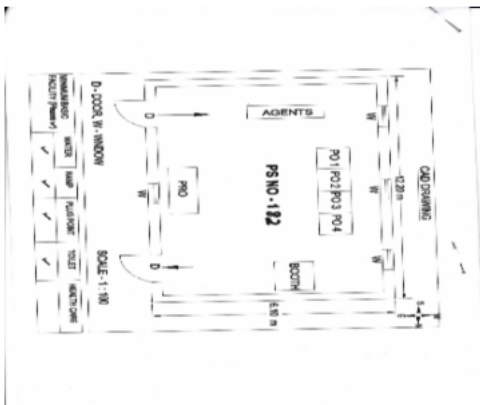

নিৰ্বাচক পঞ্জীয়ন বিষয়াৰ স্বাক্ষৰ

Nazri Naksha

Google Map View

Polling Station Building Front View

ভোটগ্ৰহন কেন্দ্ৰৰ সন্মুখৰ দৃশ্য

Cad View

Key MAP View

<p>S2 1 CQG1301621</p> <p>নাম : ইশা দাস পিতাৰ নাম: দিলিপ দাস ঘৰ নং : 0 বয়স : 23 লিঙ্গ : মহিলা</p> <p>ফটো উপলব্ধ</p>	<p>2 CCF0591420</p> <p>নাম : পপী চাংমাই মাতৃৰ নাম: দেৱযানী চাংমাই ঘৰ নং : 1 বয়স : 28 লিঙ্গ : মহিলা</p> <p>ফটো উপলব্ধ</p>	<p>3 DAS0013052</p> <p>নাম : নিশিত শইকীয়া পিতাৰ নাম: আজিত শইকীয়া ঘৰ নং : 1 বয়স : 20 লিঙ্গ : পুৰুষ</p> <p>ফটো উপলব্ধ</p>
<p>S2 4 CQG0538512</p> <p>নাম : লুনা বৰুৱা পিতাৰ নাম: বাৰ্জেন বৰুৱা ঘৰ নং : 29 বয়স : 24 লিঙ্গ : মহিলা</p> <p>ফটো উপলব্ধ</p>	<p>5 CQG1571240</p> <p>নাম : নিজৰা বৰুৱা স্বামীৰ নাম: বাৰ্জেন বৰুৱা ঘৰ নং : 29 বয়স : 42 লিঙ্গ : মহিলা</p> <p>ফটো উপলব্ধ</p>	<p>6 CQG0006020</p> <p>নাম : বিনা দেৱী স্বামীৰ নাম: ডম্বুৰু থাপা ঘৰ নং : 8 বয়স : 32 লিঙ্গ : মহিলা</p> <p>ফটো উপলব্ধ</p>
<p>7 CQG2001329</p> <p>নাম : মুঞ্চা ভূঞা পিতাৰ নাম: বাৰ্জ মনি ভূঞা ঘৰ নং : 75 বয়স : 22 লিঙ্গ : মহিলা</p> <p>ফটো উপলব্ধ</p>	<p>8 CQG1332550</p> <p>নাম : ৰূপা দেৱী স্বামীৰ নাম: ক্ষীৰোদ বৈশ্য ঘৰ নং : 9 বয়স : 38 লিঙ্গ : মহিলা</p> <p>ফটো উপলব্ধ</p>	<p>9 CQG1739204</p> <p>নাম : সংগ্রাম বৰুৱা পিতাৰ নাম: যতীন বৰুৱা ঘৰ নং : 123 বয়স : 58 লিঙ্গ : পুৰুষ</p> <p>ফটো উপলব্ধ</p>
<p>10 CQG1739215</p> <p>নাম : পল্লৱী বৰুৱা স্বামীৰ নাম: সংগ্রাম বৰুৱা ঘৰ নং : 123 বয়স : 46 লিঙ্গ : মহিলা</p> <p>ফটো উপলব্ধ</p>	<p>11 CQG1719615</p> <p>নাম : খগেন শইকীয়া পিতাৰ নাম: গনেশ শইকীয়া ঘৰ নং : 102 বয়স : 60 লিঙ্গ : পুৰুষ</p> <p>ফটো উপলব্ধ</p>	<p>12 CQG1719626</p> <p>নাম : বন্তি ভূঞা শইকীয়া স্বামীৰ নাম: খগেন শইকীয়া ঘৰ নং : 102 বয়স : 52 লিঙ্গ : মহিলা</p> <p>ফটো উপলব্ধ</p>
<p>13 CQG0534099</p> <p>নাম : ভূপালীমা শইকীয়া পিতাৰ নাম: খগেন শইকীয়া ঘৰ নং : 102 বয়স : 23 লিঙ্গ : মহিলা</p> <p>ফটো উপলব্ধ</p>	<p>14 CQG0118489</p> <p>নাম : ৰীতা থাপা স্বামীৰ নাম: অৰুণ থাপা ঘৰ নং : 147 বয়স : 30 লিঙ্গ : মহিলা</p> <p>ফটো উপলব্ধ</p>	<p>#2 15 CQG1741657</p> <p>নাম : ৰূপালী শইকীয়া স্বামীৰ নাম: মনীষ কলিতা ঘৰ নং : 558 বয়স : 43 লিঙ্গ : মহিলা</p> <p>ফটো উপলব্ধ</p>
<p>16 CQG1734641</p> <p>নাম : দিনেশ হালৈ পিতাৰ নাম: হাৰিৰাম হালৈ ঘৰ নং : 31 বয়স : 53 লিঙ্গ : পুৰুষ</p> <p>ফটো উপলব্ধ</p>	<p>17 CQG1734630</p> <p>নাম : উৰ্মিলা হালৈ স্বামীৰ নাম: দিনেশ হালৈ ঘৰ নং : 31 বয়স : 43 লিঙ্গ : মহিলা</p> <p>ফটো উপলব্ধ</p>	<p>18 DAS0040170</p> <p>নাম : পৌতম হালৈ পিতাৰ নাম: দিনেশ হালৈ ঘৰ নং : 398 বয়স : 20 লিঙ্গ : পুৰুষ</p> <p>ফটো উপলব্ধ</p>
<p>19 CQG0481143</p> <p>নাম : কৌশিক বৰুৱা পিতাৰ নাম: চাৰু বৰুৱা ঘৰ নং : 806 বয়স : 25 লিঙ্গ : পুৰুষ</p> <p>ফটো উপলব্ধ</p>	<p>20 CQG1956010</p> <p>নাম : চাৰু বৰুৱা পিতাৰ নাম: ৰতেশ্বৰ বৰুৱা ঘৰ নং : 806 বয়স : 65 লিঙ্গ : মহিলা</p> <p>ফটো উপলব্ধ</p>	<p>21 CQG1956021</p> <p>নাম : সাবিত্ৰী বৰুৱা স্বামীৰ নাম: চাৰু বৰুৱা ঘৰ নং : 806 বয়স : 53 লিঙ্গ : মহিলা</p> <p>ফটো উপলব্ধ</p>
<p>22 CQG0161778</p> <p>নাম : হিমাশ্ৰী বৰুৱা পিতাৰ নাম: চাৰু বৰুৱা ঘৰ নং : 806 বয়স : 30 লিঙ্গ : মহিলা</p> <p>ফটো উপলব্ধ</p>	<p>23 CQG0471110</p> <p>নাম : মিনা শইকীয়া স্বামীৰ নাম: থুলেশ্বৰ শইকীয়া ঘৰ নং : 5 বয়স : 65 লিঙ্গ : মহিলা</p> <p>ফটো উপলব্ধ</p>	<p>24 CQG0442111</p> <p>নাম : দীপজ্যোতি নাথ পিতাৰ নাম: ভবেন্দ্ৰ নাথ ঘৰ নং : 806 বয়স : 51 লিঙ্গ : পুৰুষ</p> <p>ফটো উপলব্ধ</p>
<p>25 CQG0441683</p> <p>নাম : সঙ্গীতা দেৱী স্বামীৰ নাম: দীপজ্যোতি নাথ ঘৰ নং : 806 বয়স : 36 লিঙ্গ : মহিলা</p> <p>ফটো উপলব্ধ</p>	<p>26 CQG1731415</p> <p>নাম : কোসেশ্বৰী বৰা স্বামীৰ নাম: গিৰিশ বৰা ঘৰ নং : 503 বয়স : 69 লিঙ্গ : মহিলা</p> <p>ফটো উপলব্ধ</p>	<p>27 CQG1731426</p> <p>নাম : দীপক বৰা পিতাৰ নাম: গিৰিশ বৰা ঘৰ নং : 503 বয়স : 58 লিঙ্গ : পুৰুষ</p> <p>ফটো উপলব্ধ</p>
<p>28 CQG1731471</p> <p>নাম : চন্দ্ৰ বৰা পিতাৰ নাম: গিৰিশ বৰা ঘৰ নং : 503 বয়স : 53 লিঙ্গ : পুৰুষ</p> <p>ফটো উপলব্ধ</p>	<p>29 CQG1731437</p> <p>নাম : গীতাজুলী বৰা স্বামীৰ নাম: দীপক বৰা ঘৰ নং : 503 বয়স : 49 লিঙ্গ : মহিলা</p> <p>ফটো উপলব্ধ</p>	<p>30 CQG1731459</p> <p>নাম : ৰঞ্জ বৰা পিতাৰ নাম: গিৰিশ বৰা ঘৰ নং : 503 বয়স : 49 লিঙ্গ : পুৰুষ</p> <p>ফটো উপলব্ধ</p>