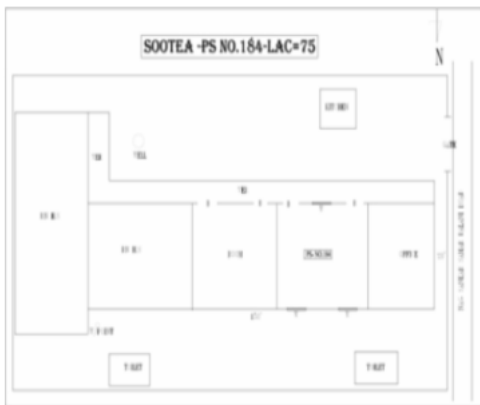

নিৰ্বাচক পঞ্জীয়ন বিষয়াৰ স্বাক্ষৰ

Nazri Naksha

Google Map View

Polling Station Building Front View

ভোটগ্ৰহন কেন্দ্ৰৰ সন্মুখৰ দৃশ্য

Cad View

Key MAP View

1 নাম : অৱনী বৰুৱা পিতাৰ নাম: ঠগী বৰুৱা ঘৰ নং : 1 বয়স : 64 লিঙ্গ : পুৰুষ	GLK1684588 ফটো উপলব্ধ	2 নাম : দিপালী বৰুৱা স্বামীৰ নাম: অৱনী বৰুৱা ঘৰ নং : 1 বয়স : 58 লিঙ্গ : মহিলা	GLK1684599 ফটো উপলব্ধ	3 নাম : কুকিল বৰুৱা পিতাৰ নাম: অৱনী বৰুৱা ঘৰ নং : 1 বয়স : 31 লিঙ্গ : পুৰুষ	GLK1693158 ফটো উপলব্ধ
4 নাম : মিনতী মুড়া স্বামীৰ নাম: ৰাজু মুড়া ঘৰ নং : 1 বয়স : 29 লিঙ্গ : মহিলা	GLK0297820 ফটো উপলব্ধ	5 নাম : ৰেনু বৰুৱা পিতাৰ নাম: তৰুন বৰুৱা ঘৰ নং : 2 বয়স : 64 লিঙ্গ : মহিলা	GLK1684613 ফটো উপলব্ধ	6 নাম : ফতিক বৰুৱা পিতাৰ নাম: তৰুন বৰুৱা ঘৰ নং : 2 বয়স : 48 লিঙ্গ : পুৰুষ	GLK1684624 ফটো উপলব্ধ
7 নাম : মৰমী বৰুৱা স্বামীৰ নাম: ফতিক বৰুৱা ঘৰ নং : 2 বয়স : 45 লিঙ্গ : মহিলা	GLK1684635 ফটো উপলব্ধ	8 নাম : ৰূপ জ্যোতি বৰুৱা মাতৃৰ নাম: মৰমী বৰুৱা ঘৰ নং : 2 বয়স : 24 লিঙ্গ : পুৰুষ	DAS0117028 ফটো উপলব্ধ	# 9 নাম : সাৰানন্দ বৰা পিতাৰ নাম: ভবকান্ত বৰা ঘৰ নং : 8 বয়স : 69 লিঙ্গ : পুৰুষ	GLK1684646 ফটো উপলব্ধ
# 10 নাম : চেনীমাই বৰা স্বামীৰ নাম: চৰনঅন্দা বৰা ঘৰ নং : 4 বয়স : 58 লিঙ্গ : মহিলা	GLK1684657 ফটো উপলব্ধ	# 11 নাম : নীলমনি বৰা পিতাৰ নাম: ভবকান্ত বৰা ঘৰ নং : 3 বয়স : 56 লিঙ্গ : পুৰুষ	GLK1684668 ফটো উপলব্ধ	# 12 নাম : লোচন বৰা পিতাৰ নাম: ভবকান্ত বৰা ঘৰ নং : 6 বয়স : 52 লিঙ্গ : পুৰুষ	GLK1684704 ফটো উপলব্ধ
# 13 নাম : ৰেনু বৰা স্বামীৰ নাম: নীলমনি বৰা ঘৰ নং : 3 বয়স : 50 লিঙ্গ : মহিলা	GLK1684679 ফটো উপলব্ধ	14 নাম : বুবল বৰা পিতাৰ নাম: ভবকান্ত বৰা ঘৰ নং : 8 বয়স : 50 লিঙ্গ : পুৰুষ	GLK1684715 ফটো উপলব্ধ	# 15 নাম : বুলি বৰা স্বামীৰ নাম: লোচন বৰা ঘৰ নং : 16 বয়স : 41 লিঙ্গ : মহিলা	GLK1684726 ফটো উপলব্ধ
16 নাম : পৰিস্মিতা বৰা স্বামীৰ নাম: বুবল বৰা ঘৰ নং : 8 বয়স : 36 লিঙ্গ : মহিলা	GLK1684748 ফটো উপলব্ধ	# 17 নাম : নয়নজ্যোতি বৰা পিতাৰ নাম: লোচন বৰা ঘৰ নং : 6 বয়স : 19 লিঙ্গ : পুৰুষ	DAS0112664 ফটো উপলব্ধ	18 নাম : মিকুমনি বৰা স্বামীৰ নাম: ৰাতুল বৰা ঘৰ নং : 5 বয়স : 31 লিঙ্গ : মহিলা	GLK0377036 ফটো উপলব্ধ
19 নাম : দিগন্ত মুছাহাৰী পিতাৰ নাম: দেবেন মুছাহাৰী ঘৰ নং : 6 বয়স : 32 লিঙ্গ : পুৰুষ	GLK0303123 ফটো উপলব্ধ	20 নাম : ৰূপ মুড়া পিতাৰ নাম: নুনু মুড়া ঘৰ নং : 6 বয়স : 29 লিঙ্গ : পুৰুষ	GLK0134957 ফটো উপলব্ধ	21 নাম : মণিকা মুৰা স্বামীৰ নাম: ৰূপু মুৰা ঘৰ নং : 6 বয়স : 27 লিঙ্গ : মহিলা	GLK1761279 ফটো উপলব্ধ
22 নাম : সিমন্ত মুছাহাৰী পিতাৰ নাম: দেবেন মুছাহাৰী ঘৰ নং : 6 বয়স : 22 লিঙ্গ : পুৰুষ	GLK1756949 ফটো উপলব্ধ	23 নাম : লীলা বৰা পিতাৰ নাম: গৌৰিন বৰা ঘৰ নং : 9 বয়স : 70 লিঙ্গ : পুৰুষ	GLK1684839 ফটো উপলব্ধ	24 নাম : জয়ন্ত বৰা পিতাৰ নাম: লীলা বৰা ঘৰ নং : 9 বয়স : 42 লিঙ্গ : পুৰুষ	GLK1684851 ফটো উপলব্ধ
S 25 নাম : বুলী বৰা পিতাৰ নাম: লীলা বৰা ঘৰ নং : 9 বয়স : 40 লিঙ্গ : মহিলা	GLK1684862 ফটো উপলব্ধ	26 নাম : বৈকুণ্ঠ বৰা পিতাৰ নাম: লীলা বৰা ঘৰ নং : 9 বয়স : 38 লিঙ্গ : পুৰুষ	GLK1684873 ফটো উপলব্ধ	27 নাম : চিৰ বৰা স্বামীৰ নাম: নবিন বৰা ঘৰ নং : 8 বয়স : 76 লিঙ্গ : মহিলা	GLK1684895 ফটো উপলব্ধ
28 নাম : প্ৰবিন বৰা পিতাৰ নাম: নবিন বৰা ঘৰ নং : 8 বয়স : 52 লিঙ্গ : পুৰুষ	GLK1684908 ফটো উপলব্ধ	29 নাম : উত্তম বৰা পিতাৰ নাম: নবিন বৰা ঘৰ নং : 8 বয়স : 50 লিঙ্গ : পুৰুষ	GLK1684920 ফটো উপলব্ধ	30 নাম : বিজুবন বৰা পিতাৰ নাম: নবিন বৰা ঘৰ নং : 8 বয়স : 48 লিঙ্গ : পুৰুষ	GLK1684931 ফটো উপলব্ধ