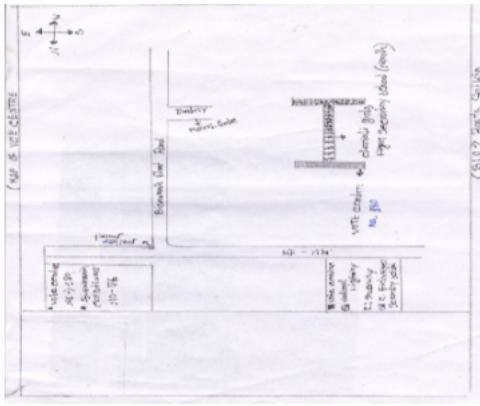

Nazri Naksha