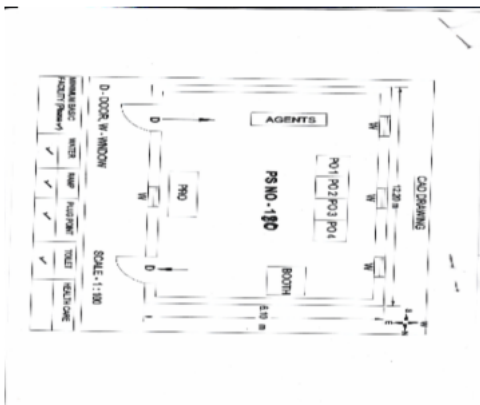

নিৰ্বাচক পঞ্জীয়ন বিষয়াৰ স্বাক্ষৰ

Nazri Naksha

Google Map View

Polling Station Building Front View

ভোটগ্ৰহন কেন্দ্ৰৰ সন্মুখৰ দৃশ্য

Cad View

Key MAP View

1 নাম : গৌতম বৰা পিতাৰ নাম: শৰত চন্দ্ৰ বৰা ঘৰ নং : 0 বয়স : 61 লিঙ্গ : পুৰুষ	CQG0556340 ফটো উপলব্ধ	2 নাম : পুলক বৰা পিতাৰ নাম: হৰিৰাম বৰা ঘৰ নং : 0 বয়স : 57 লিঙ্গ : পুৰুষ	CQG0554287 ফটো উপলব্ধ	3 নাম : মিনা হাজৰিকা স্বামীৰ নাম: গোপাল হাজৰিকা ঘৰ নং : 0 বয়স : 57 লিঙ্গ : মহিলা	CQG0554345 ফটো উপলব্ধ
4 নাম : মালবিকা বৰা স্বামীৰ নাম: উৎপল শইকীয়া ঘৰ নং : 0 বয়স : 45 লিঙ্গ : মহিলা	CQG1342211 ফটো উপলব্ধ	5 নাম : ময়ূৰী শইকীয়া পিতাৰ নাম: মহেশ্বৰ শইকীয়া ঘৰ নং : 0 বয়স : 30 লিঙ্গ : মহিলা	CQG1947871 ফটো উপলব্ধ	6 নাম : সুবৰালা বৰুৱা পিতাৰ নাম: সিদ্ধেশ্বৰ বৰুৱা ঘৰ নং : 1 বয়স : 73 লিঙ্গ : মহিলা	CQG1714643 ফটো উপলব্ধ
7 নাম : ফুলমতি বৰুৱা স্বামীৰ নাম: হিতেশ্বৰ বৰুৱা ঘৰ নং : 1 বয়স : 55 লিঙ্গ : মহিলা	CQG1714632 ফটো উপলব্ধ	8 নাম : অতুল বৰুৱা পিতাৰ নাম: সিদ্ধেশ্বৰ বৰুৱা ঘৰ নং : 1 বয়স : 54 লিঙ্গ : পুৰুষ	CQG1714654 ফটো উপলব্ধ	#2 9 নাম : বিনয় দাস পিতাৰ নাম: ভূপেন দাস ঘৰ নং : 92 বয়স : 53 লিঙ্গ : পুৰুষ	DAS0056945 ফটো উপলব্ধ
10 নাম : পূৰ্ণ বৰুৱা পিতাৰ নাম: সিদ্ধেশ্বৰ বৰুৱা ঘৰ নং : 1 বয়স : 50 লিঙ্গ : পুৰুষ	CQG1714676 ফটো উপলব্ধ	11 নাম : হিতেশ্বৰ বৰুৱা পিতাৰ নাম: সিদ্ধেশ্বৰ বৰুৱা ঘৰ নং : 1 বয়স : 50 লিঙ্গ : পুৰুষ	CQG1714621 ফটো উপলব্ধ	12 নাম : শিখামনি হাজৰিকা শৰ্মা স্বামীৰ নাম: কনক শৰ্মা ঘৰ নং : 1 বয়স : 38 লিঙ্গ : মহিলা	CQG0489732 ফটো উপলব্ধ
13 নাম : অপূৰ্ব বৰুৱা পিতাৰ নাম: হিতেশ্বৰ বৰুৱা ঘৰ নং : 1 বয়স : 37 লিঙ্গ : পুৰুষ	CQG1714687 ফটো উপলব্ধ	14 নাম : হিমাদ্ৰী বৰুৱা পিতাৰ নাম: হিতেশ্বৰ বৰুৱা ঘৰ নং : 1 বয়স : 35 লিঙ্গ : মহিলা	CQG1185198 ফটো উপলব্ধ	15 নাম : মনি দৈমাৰী স্বামীৰ নাম: ধন বৰা ঘৰ নং : 1 বয়স : 32 লিঙ্গ : মহিলা	CQG0489864 ফটো উপলব্ধ
16 নাম : ববিতা বৰুৱা পিতাৰ নাম: হিতেশ্বৰ বৰুৱা ঘৰ নং : 1 বয়স : 31 লিঙ্গ : মহিলা	CQG1947951 ফটো উপলব্ধ	17 নাম : মঞ্জু গোৱালা স্বামীৰ নাম: বিজয় গোৱালা ঘৰ নং : 1 বয়স : 26 লিঙ্গ : মহিলা	DAS0040337 ফটো উপলব্ধ	18 নাম : অংকিতা শৰ্মা পিতাৰ নাম: শিৱ প্ৰসাদ শৰ্মা ঘৰ নং : 1 বয়স : 25 লিঙ্গ : মহিলা	CQG0489641 ফটো উপলব্ধ
19 নাম : আকাশ বৰা পিতাৰ নাম: পুনেশ্বৰ বৰা ঘৰ নং : 1 বয়স : 25 লিঙ্গ : পুৰুষ	CQG1224062 ফটো উপলব্ধ	20 নাম : উষা বানী কেওঁট পিতাৰ নাম: দোলন কেওঁট ঘৰ নং : 1 বয়স : 24 লিঙ্গ : মহিলা	CQG0489526 ফটো উপলব্ধ	21 নাম : চিৰঞ্জীব বৈশ্য পিতাৰ নাম: ৰবিন বৈশ্য ঘৰ নং : 1 বয়স : 22 লিঙ্গ : পুৰুষ	DAS0044370 ফটো উপলব্ধ
22 নাম : কৃষ্ণাঙ্কী দত্ত পিতাৰ নাম: হেমন্ত দত্ত ঘৰ নং : 1 বয়স : 20 লিঙ্গ : মহিলা	DAS0012948 ফটো উপলব্ধ	23 নাম : জম্পা ভৰালী পিতাৰ নাম: গোবিন ভৰালী ঘৰ নং : 1 বয়স : 20 লিঙ্গ : মহিলা	DAS0040345 ফটো উপলব্ধ	24 নাম : অৰিন্দম ৰয় ভূঞা পিতাৰ নাম: বৃপক ৰয় ভূঞা ঘৰ নং : 1 বয়স : 20 লিঙ্গ : পুৰুষ	DAS0040204 ফটো উপলব্ধ
25 নাম : বুদ্ধেশ্বৰ বৰুৱা পিতাৰ নাম: নদীৰাম বৰা ঘৰ নং : 2 বয়স : 79 লিঙ্গ : পুৰুষ	CQG1990290 ফটো উপলব্ধ	26 নাম : উমেশ্বৰ বৰুৱা পিতাৰ নাম: গংগা নাথ বৰুৱা ঘৰ নং : 2 বয়স : 63 লিঙ্গ : পুৰুষ	CQG1981687 ফটো উপলব্ধ	27 নাম : নিৰ বৰা স্বামীৰ নাম: বুদ্ধেশ্বৰ বৰা ঘৰ নং : 2 বয়স : 63 লিঙ্গ : মহিলা	CQG1990282 ফটো উপলব্ধ
28 নাম : প্ৰনামী বৰুৱা স্বামীৰ নাম: উমেশ্বৰ বৰুৱা ঘৰ নং : 2 বয়স : 54 লিঙ্গ : মহিলা	CQG1981703 ফটো উপলব্ধ	29 নাম : জ্যোতিষ বৰা পিতাৰ নাম: বুদ্ধেশ্বৰ বৰা ঘৰ নং : 2 বয়স : 46 লিঙ্গ : পুৰুষ	CQG1990266 ফটো উপলব্ধ	30 নাম : ৰঞ্জু শইকীয়া মাতৃৰ নাম: নগেন শইকীয়া ঘৰ নং : 2 বয়স : 43 লিঙ্গ : মহিলা	CQG1714712 ফটো উপলব্ধ