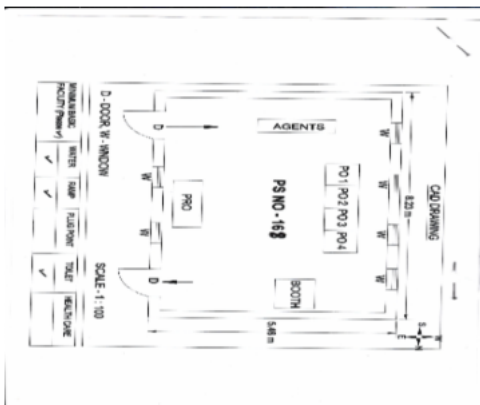

নিৰ্বাচক পঞ্জীয়ন বিষয়াৰ স্বাক্ষৰ

Nazri Naksha

Google Map View

Polling Station Building Front View

ভোটগ্রহন কেন্দ্ৰৰ সন্মুখৰ দৃশ্য

Cad View

Key MAP View

|   |                          |  |                          |  |                          |
|---|--------------------------|--|--------------------------|--|--------------------------|
| 1<br>নাম : ৰূপালী বৰা<br>স্বামীৰ নাম: দ্বিজেন বৰা<br>ঘৰ নং : ২৯<br>বয়স : 60 লিঙ্গ : মহিলা          | CQG1614375<br>ফটো উপলব্ধ | 2<br>নাম : দ্বিজেন বৰা<br>পিতাৰ নাম: মহেশ বৰা<br>ঘৰ নং : ২৯<br>বয়স : 57 লিঙ্গ : পুৰুষ             | CQG1614386<br>ফটো উপলব্ধ | 3<br>নাম : অভিনব বৰা<br>পিতাৰ নাম: দ্বিজেন বৰা<br>ঘৰ নং : ২৯<br>বয়স : 33 লিঙ্গ : পুৰুষ                | CQG1614397<br>ফটো উপলব্ধ |
| 4<br>নাম : পাৰ্থক বৰা<br>পিতাৰ নাম: দ্বিজেন বৰা<br>ঘৰ নং : ২৯<br>বয়স : 28 লিঙ্গ : পুৰুষ            | CQG0076786<br>ফটো উপলব্ধ | 5<br>নাম : অটল চন্দ্ৰ দে<br>পিতাৰ নাম: সুনিল চন্দ্ৰ দে<br>ঘৰ নং : ৩০<br>বয়স : 66 লিঙ্গ : পুৰুষ    | CQG1956509<br>ফটো উপলব্ধ | 6<br>নাম : প্ৰীতী ৰানী দে<br>স্বামীৰ নাম: অটল চন্দ্ৰ দে<br>ঘৰ নং : ৩০<br>বয়স : 63 লিঙ্গ : মহিলা       | CQG1956496<br>ফটো উপলব্ধ |
| 7<br>নাম : অজয় দে<br>পিতাৰ নাম: অটল চন্দ্ৰ দে<br>ঘৰ নং : ৩০<br>বয়স : 39 লিঙ্গ : পুৰুষ             | CQG1956485<br>ফটো উপলব্ধ | 8<br>নাম : অনৰাধা দে<br>পিতাৰ নাম: অটল চন্দ্ৰ দে<br>ঘৰ নং : ৩০<br>বয়স : 36 লিঙ্গ : মহিলা          | CQG1956474<br>ফটো উপলব্ধ | 9<br>নাম : সুমিত্ৰা দে<br>স্বামীৰ নাম: অজয় দে<br>ঘৰ নং : 30<br>বয়স : 28 লিঙ্গ : মহিলা                | DAS0008680<br>ফটো উপলব্ধ |
| 10<br>নাম : ইন্দ্ৰেশ্বৰ বৰুৱা<br>পিতাৰ নাম: জিলাৰাম বৰুৱা<br>ঘৰ নং : 315<br>বয়স : 59 লিঙ্গ : পুৰুষ | CQG1605852<br>ফটো উপলব্ধ | 11<br>নাম : ৰীতা বৰুৱা<br>স্বামীৰ নাম: ইন্দ্ৰেশ্বৰ বৰুৱা<br>ঘৰ নং : 315<br>বয়স : 50 লিঙ্গ : মহিলা | CQG1605863<br>ফটো উপলব্ধ | 12<br>নাম : মানস পি আৰ বৰুৱা<br>পিতাৰ নাম: ইন্দ্ৰেশ্বৰ বৰুৱা<br>ঘৰ নং : 315<br>বয়স : 26 লিঙ্গ : পুৰুষ | CQG0287854<br>ফটো উপলব্ধ |
| 13<br>নাম : নিশিতা বৰুৱা<br>পিতাৰ নাম: ইন্দ্ৰেশ্বৰ বৰুৱা<br>ঘৰ নং : 315<br>বয়স : 22 লিঙ্গ : মহিলা  | CQG1220615<br>ফটো উপলব্ধ | 14<br>নাম : দীপা মিত্ৰ<br>পিতাৰ নাম: শ্যামল মিত্ৰ<br>ঘৰ নং : ৬৫৯<br>বয়স : 33 লিঙ্গ : মহিলা        | CQG1604655<br>ফটো উপলব্ধ | 15<br>নাম : চন্দ্ৰা বাল্লিকী<br>পিতাৰ নাম: সিতা ৰাম বাল্লিকী<br>ঘৰ নং : ৮১৩<br>বয়স : 57 লিঙ্গ : মহিলা | CQG1614455<br>ফটো উপলব্ধ |
| 16<br>নাম : বিকি বাল্লিকী<br>মাতৃৰ নাম: চন্দ্ৰা বাল্লিকী<br>ঘৰ নং : ৮১৩<br>বয়স : 35 লিঙ্গ : পুৰুষ  | CQG1614444<br>ফটো উপলব্ধ | 17<br>নাম : দুৰ্গা ৰাজপুত<br>পিতাৰ নাম: ৰামজী ৰাজপুত<br>ঘৰ নং : ৮১৪<br>বয়স : 47 লিঙ্গ : পুৰুষ     | CQG1604848<br>ফটো উপলব্ধ | 18<br>নাম : গীতা ৰাজপুত<br>স্বামীৰ নাম: দুৰ্গা ৰাজপুত<br>ঘৰ নং : ৮১৪<br>বয়স : 42 লিঙ্গ : মহিলা        | CQG1604859<br>ফটো উপলব্ধ |
| 19<br>নাম : লক্ষ্মণ ৰাজপুত<br>পিতাৰ নাম: ৰামজী ৰাজপুত<br>ঘৰ নং : ৮১৪<br>বয়স : 42 লিঙ্গ : পুৰুষ     | CQG1604860<br>ফটো উপলব্ধ | 20<br>নাম : চন্দ্ৰ ৰাজপুত<br>মাতৃৰ নাম: যশোদা ৰাজপুত<br>ঘৰ নং : ৮১৪<br>বয়স : 32 লিঙ্গ : পুৰুষ     | CQG0287300<br>ফটো উপলব্ধ | 21<br>নাম : ভবেশ মাহাত্ম<br>পিতাৰ নাম: হৰেন্দ্ৰ মাহাত্ম<br>ঘৰ নং : ৮১৫<br>বয়স : 21 লিঙ্গ : পুৰুষ      | CQG1979970<br>ফটো উপলব্ধ |
| 22<br>নাম : সিতা মহতো<br>স্বামীৰ নাম: হৰেন্দ্ৰ মহতো<br>ঘৰ নং : ৮১৫<br>বয়স : 45 লিঙ্গ : মহিলা       | CQG1604940<br>ফটো উপলব্ধ | 23<br>নাম : হৰেন মহত<br>পিতাৰ নাম: বদৰী মহতো<br>ঘৰ নং : ৮১৫<br>বয়স : 43 লিঙ্গ : পুৰুষ             | CQG1604939<br>ফটো উপলব্ধ | 24<br>নাম : মনিৰাম বৰা<br>পিতাৰ নাম: বলো ৰাম বৰা<br>ঘৰ নং : ৮১৭<br>বয়স : 53 লিঙ্গ : পুৰুষ             | CQG1604984<br>ফটো উপলব্ধ |
| 25<br>নাম : সোণেশ্বৰী বৰা<br>স্বামীৰ নাম: মনিৰাম বৰা<br>ঘৰ নং : ৮১৭<br>বয়স : 47 লিঙ্গ : মহিলা      | CQG1604995<br>ফটো উপলব্ধ | 26<br>নাম : মন্ট বৰা<br>পিতাৰ নাম: মণিৰাম বৰা<br>ঘৰ নং : ৮১৭<br>বয়স : 36 লিঙ্গ : পুৰুষ            | CQG0295253<br>ফটো উপলব্ধ | 27<br>নাম : তুলসী বৰা<br>পিতাৰ নাম: মণিৰাম বৰা<br>ঘৰ নং : ৮১৭<br>বয়স : 31 লিঙ্গ : পুৰুষ               | CQG0295220<br>ফটো উপলব্ধ |
| 28<br>নাম : অভিজিত বৰা<br>পিতাৰ নাম: ললিত বৰা<br>ঘৰ নং : ৮১৯<br>বয়স : 50 লিঙ্গ : পুৰুষ             | CQG1605034<br>ফটো উপলব্ধ | 29<br>নাম : প্ৰণীতা বৰা<br>স্বামীৰ নাম: দেবজিত বৰা<br>ঘৰ নং : ৮১৯<br>বয়স : 49 লিঙ্গ : মহিলা       | CQG1605023<br>ফটো উপলব্ধ | 30<br>নাম : ৰূপ ৰেখা বৰা<br>স্বামীৰ নাম: অভিজিত বৰা<br>ঘৰ নং : ৮১৯<br>বয়স : 46 লিঙ্গ : মহিলা          | CQG1605045<br>ফটো উপলব্ধ |