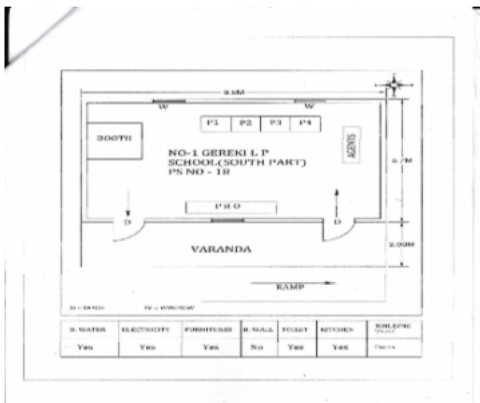

নিৰ্বাচক পঞ্জীয়ন বিষয়াৰ স্বাক্ষৰ

Nazri Naksha

Google Map View

Polling Station Building Front View

ভোটগ্ৰহন কেন্দ্ৰৰ সন্মুখৰ দৃশ্য

Cad View

Key MAP View

1 নাম : শিবচৰন মাৰ্বি পিতাৰ নাম: জগু মাৰ্বি ঘৰ নং : 1 বয়স : 88 লিঙ্গ : পুৰুষ	GLK1689196 ফটো উপলব্ধ	2 নাম : কাৰ্তিক চাওতাল পিতাৰ নাম: বুধৰাম চাওতাল ঘৰ নং : 1 বয়স : 40 লিঙ্গ : পুৰুষ	GLK0302620 ফটো উপলব্ধ	3 নাম : মিছনী চাওতাল স্বামীৰ নাম: কাৰ্তিক চাওতাল ঘৰ নং : 1 বয়স : 34 লিঙ্গ : মহিলা	GLK0303081 ফটো উপলব্ধ
E 4 নাম : জানকী চাওতাল স্বামীৰ নাম: ভীমা চাওতাল ঘৰ নং : 2 বয়স : 76 লিঙ্গ : মহিলা	GLK1689221 ফটো উপলব্ধ	5 নাম : বতন চাওতাল পিতাৰ নাম: ভীমা চাওতাল ঘৰ নং : 2 বয়স : 42 লিঙ্গ : পুৰুষ	GLK1689232 ফটো উপলব্ধ	6 নাম : জিতেন দাস পিতাৰ নাম: ভবেন দাস ঘৰ নং : 8 বয়স : 30 লিঙ্গ : পুৰুষ	GLK1693283 ফটো উপলব্ধ
7 নাম : মধু মুণ্ডা পিতাৰ নাম: দিকু মুণ্ডা ঘৰ নং : 9 বয়স : 73 লিঙ্গ : পুৰুষ	GLK1689287 ফটো উপলব্ধ	8 নাম : গোলাপী মুণ্ডা স্বামীৰ নাম: মধু মুণ্ডা ঘৰ নং : 9 বয়স : 70 লিঙ্গ : মহিলা	GLK1689298 ফটো উপলব্ধ	9 নাম : বঞ্জিত মুণ্ডা পিতাৰ নাম: মধু মুণ্ডা ঘৰ নং : 9 বয়স : 38 লিঙ্গ : পুৰুষ	GLK1689312 ফটো উপলব্ধ
10 নাম : বিনা মুণ্ডা স্বামীৰ নাম: বঞ্জিত মুণ্ডা ঘৰ নং : 9 বয়স : 36 লিঙ্গ : মহিলা	GLK0303115 ফটো উপলব্ধ	11 নাম : বাৰ্জেন্ৰ ৰাজপুত পিতাৰ নাম: লক্ষীচন্দ্ৰ ৰাজপুত ঘৰ নং : 8 বয়স : 63 লিঙ্গ : পুৰুষ	GLK1689323 ফটো উপলব্ধ	12 নাম : মালতি ৰাজপুত স্বামীৰ নাম: বাৰ্জেন্ৰ ৰাজপুত ঘৰ নং : 8 বয়স : 57 লিঙ্গ : মহিলা	GLK1689334 ফটো উপলব্ধ
13 নাম : আৰতী ৰাজপুত পিতাৰ নাম: বাৰ্জেন্ৰ ৰাজপুত ঘৰ নং : 8 বয়স : 31 লিঙ্গ : মহিলা	GLK0303255 ফটো উপলব্ধ	14 নাম : অনপ ৰাজপুত পিতাৰ নাম: বাৰ্জেন্ৰ ৰাজপুত ঘৰ নং : 8 বয়স : 28 লিঙ্গ : পুৰুষ	GLK0303263 ফটো উপলব্ধ	15 নাম : ভাৰতী ৰাজপুত পিতাৰ নাম: বাৰ্জেন্ৰ ৰাজপুত ঘৰ নং : 8 বয়স : 28 লিঙ্গ : মহিলা	GLK0302380 ফটো উপলব্ধ
16 নাম : কালীচৰন মুণ্ডা পিতাৰ নাম: মিলন মুণ্ডা ঘৰ নং : 9 বয়স : 50 লিঙ্গ : পুৰুষ	GLK1689345 ফটো উপলব্ধ	17 নাম : চুনিতা মুণ্ডা স্বামীৰ নাম: কালীচৰন মুণ্ডা ঘৰ নং : 9 বয়স : 42 লিঙ্গ : মহিলা	GLK1689367 ফটো উপলব্ধ	18 নাম : মনালিছা মহলিয়া পিতাৰ নাম: অমূল্য মহলিয়া ঘৰ নং : 9 বয়স : 24 লিঙ্গ : মহিলা	GLK1274414 ফটো উপলব্ধ
19 নাম : বৈছাগী তছা পিতাৰ নাম: মোহন তছা ঘৰ নং : 10 বয়স : 38 লিঙ্গ : মহিলা	GLK0174987 ফটো উপলব্ধ	20 নাম : গোপাল মুণ্ডা পিতাৰ নাম: মানসিং মুণ্ডা ঘৰ নং : 11 বয়স : 55 লিঙ্গ : পুৰুষ	GLK1689378 ফটো উপলব্ধ	21 নাম : তুফান মুণ্ডা পিতাৰ নাম: গোপাল মুণ্ডা ঘৰ নং : 11 বয়স : 37 লিঙ্গ : পুৰুষ	GLK2194776 ফটো উপলব্ধ
22 নাম : বীকি মুণ্ডা পিতাৰ নাম: গোপাল মুণ্ডা ঘৰ নং : 11 বয়স : 34 লিঙ্গ : পুৰুষ	GLK2194743 ফটো উপলব্ধ	23 নাম : কল্পনা মুণ্ডা স্বামীৰ নাম: তুফান মুণ্ডা ঘৰ নং : 11 বয়স : 31 লিঙ্গ : মহিলা	GLK0302505 ফটো উপলব্ধ	24 নাম : পঞ্চমী মুণ্ডা স্বামীৰ নাম: তুফান মুণ্ডা ঘৰ নং : 11 বয়স : 31 লিঙ্গ : মহিলা	GLK1473693 ফটো উপলব্ধ
25 নাম : কান্দৰী গুঞ্জ স্বামীৰ নাম: মধুৰাম গুঞ্জ ঘৰ নং : 12 বয়স : 70 লিঙ্গ : মহিলা	GLK1689403 ফটো উপলব্ধ	26 নাম : বতন গুঞ্জ পিতাৰ নাম: মধুৰাম গুঞ্জ ঘৰ নং : 12 বয়স : 52 লিঙ্গ : পুৰুষ	GLK1689414 ফটো উপলব্ধ	27 নাম : যতন গুঞ্জ পিতাৰ নাম: মধুৰাম গুঞ্জ ঘৰ নং : 12 বয়স : 48 লিঙ্গ : পুৰুষ	GLK1689436 ফটো উপলব্ধ
28 নাম : কলাবতী গন্জু পিতাৰ নাম: বচন গন্জু ঘৰ নং : 12 বয়স : 43 লিঙ্গ : মহিলা	GLK1471499 ফটো উপলব্ধ	29 নাম : নীৰা গন্জু পিতাৰ নাম: মধুৰাম গন্জু ঘৰ নং : 12 বয়স : 42 লিঙ্গ : মহিলা	GLK1689447 ফটো উপলব্ধ	30 নাম : উত্তৰা গন্জু স্বামীৰ নাম: বতন গন্জু ঘৰ নং : 12 বয়স : 42 লিঙ্গ : মহিলা	GLK1689425 ফটো উপলব্ধ