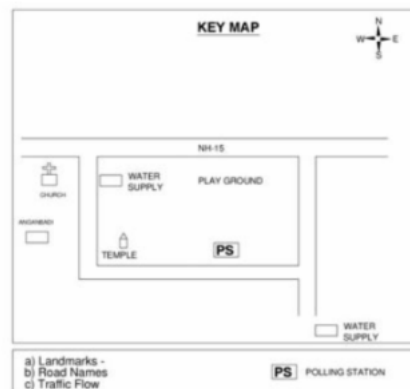

Key MAP View