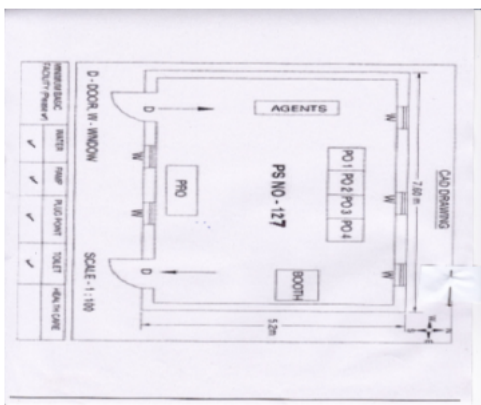

Nazri Naksha

Google Map View

Polling Station Building Front View

ভোটগ্ৰহন কেন্দ্ৰৰ সন্মুখৰ দৃশ্য

Cad View

Key MAP View