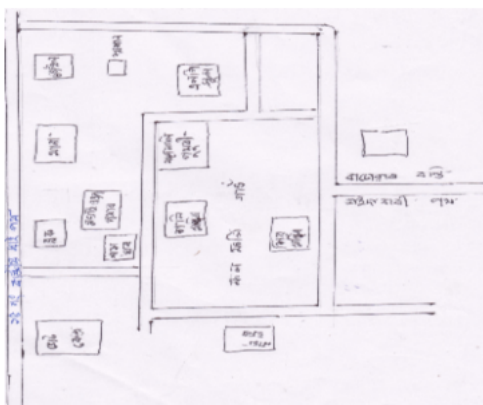

Nazri Naksha