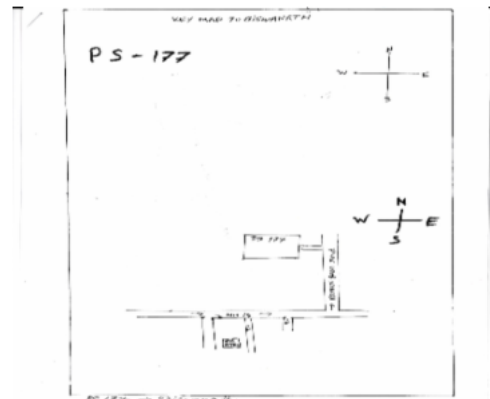

নিৰ্বাচক পঞ্জীয়ন বিষয়াৰ স্বাক্ষৰ

Nazri Naksha

Google Map View

Polling Station Building Front View

ভোটগ্ৰহন কেন্দ্ৰৰ সন্মুখৰ দৃশ্য

Cad View

Key MAP View

1 নাম : শিব নাৰায়ণ ৰায় পিতাৰ নাম: চাৰ্বেহন ৰায় ঘৰ নং : 00 বয়স : 52 লিঙ্গ : পুৰুষ	CQG0309880 ফটো উপলব্ধ	S 2 নাম : জ্যোতি গগৈ সিংহ স্বামীৰ নাম: মনোজ সিংহ ঘৰ নং : 0 বয়স : 41 লিঙ্গ : মহিলা	CQG1402429 ফটো উপলব্ধ	3 নাম : নূৰ মহম্মদ পিতাৰ নাম: আব্দুল আহেড ঘৰ নং : 0 বয়স : 29 লিঙ্গ : পুৰুষ	CQG0302075 ফটো উপলব্ধ
4 নাম : হেমকান্ত কাঁৱৰ পিতাৰ নাম: কানাইলাল কাঁৱৰ ঘৰ নং : 1 বয়স : 54 লিঙ্গ : পুৰুষ	CQG0009704 ফটো উপলব্ধ	5 নাম : লখিমী কাঁৱৰ স্বামীৰ নাম: হেমকান্ত কাঁৱৰ ঘৰ নং : 1 বয়স : 26 লিঙ্গ : মহিলা	CQG0009705 ফটো উপলব্ধ	6 নাম : নিতুমণি কাঁৱৰ পিতাৰ নাম: হেম কান্ত কাঁৱৰ ঘৰ নং : 1 বয়স : 25 লিঙ্গ : মহিলা	CQG0300442 ফটো উপলব্ধ
7 নাম : হিৰণ্য কাঁৱৰ পিতাৰ নাম: হেমকান্ত কাঁৱৰ ঘৰ নং : 1 বয়স : 23 লিঙ্গ : পুৰুষ	CQG0574889 ফটো উপলব্ধ	8 নাম : কাজল ৰায় পিতাৰ নাম: শত্ৰুঘ্ন ৰায় ঘৰ নং : 001 বয়স : 22 লিঙ্গ : মহিলা	CQG1239219 ফটো উপলব্ধ	9 নাম : জানকী দাস স্বামীৰ নাম: ভূপেন দাস ঘৰ নং : 2 বয়স : 62 লিঙ্গ : মহিলা	CQG1225123 ফটো উপলব্ধ
10 নাম : অকনু তালুকদাৰ পিতাৰ নাম: ৰাধা তালুকদাৰ ঘৰ নং : 2 বয়স : 57 লিঙ্গ : পুৰুষ	CQG1225156 ফটো উপলব্ধ	11 নাম : বিপুল গগৈ পিতাৰ নাম: মিঠাৰাম গগৈ ঘৰ নং : 02 বয়স : 54 লিঙ্গ : পুৰুষ	HQG1346174 ফটো উপলব্ধ	12 নাম : জোনালী গগৈ স্বামীৰ নাম: বিপুল গগৈ ঘৰ নং : 02 বয়স : 49 লিঙ্গ : মহিলা	HQG1346185 ফটো উপলব্ধ
13 নাম : ৰাজু মনি দাস স্বামীৰ নাম: অকন তালুকদাৰ ঘৰ নং : 2 বয়স : 41 লিঙ্গ : মহিলা	CQG1225167 ফটো উপলব্ধ	14 নাম : গিতালী শইকীয়া দাস স্বামীৰ নাম: জয়ন্ত দাস ঘৰ নং : 2 বয়স : 41 লিঙ্গ : মহিলা	CQG0300772 ফটো উপলব্ধ	15 নাম : নিত্যানন্দ দাস পিতাৰ নাম: ভূপেন দাস ঘৰ নং : 2 বয়স : 39 লিঙ্গ : পুৰুষ	CQG1225134 ফটো উপলব্ধ
16 নাম : জয়ন্ত দাস পিতাৰ নাম: ভূপেন দাস ঘৰ নং : 2 বয়স : 37 লিঙ্গ : পুৰুষ	CQG1225145 ফটো উপলব্ধ	17 নাম : কাৰেৰী দাস স্বামীৰ নাম: নিত্যানন্দ দাস ঘৰ নং : 2 বয়স : 37 লিঙ্গ : মহিলা	CQG1225178 ফটো উপলব্ধ	18 নাম : ৰুদ্ৰমনি তালুকদাৰ পিতাৰ নাম: অকন তালুকদাৰ ঘৰ নং : 2 বয়স : 33 লিঙ্গ : পুৰুষ	CQG1232548 ফটো উপলব্ধ
19 নাম : পপী বৰা পিতাৰ নাম: মানিক বৰা ঘৰ নং : 02 বয়স : 31 লিঙ্গ : মহিলা	CQG0364240 ফটো উপলব্ধ	20 নাম : ধাৰিত্ৰী তালুকদাৰ পিতাৰ নাম: অকন তালুকদাৰ ঘৰ নং : 2 বয়স : 27 লিঙ্গ : মহিলা	CQG0300665 ফটো উপলব্ধ	21 নাম : চন্দন গগৈ পিতাৰ নাম: বিপুল গগৈ ঘৰ নং : 2 বয়স : 24 লিঙ্গ : পুৰুষ	DAS0103770 ফটো উপলব্ধ
22 নাম : ডিম্বেশ্বৰ মেধি পিতাৰ নাম: ৰতিৰাম মেধি ঘৰ নং : 0 বয়স : 62 লিঙ্গ : পুৰুষ	CQG1225189 ফটো উপলব্ধ	23 নাম : ৰীতামনি মেধি স্বামীৰ নাম: ডিম্বেশ্বৰ মেধি ঘৰ নং : 0 বয়স : 47 লিঙ্গ : মহিলা	CQG1225190 ফটো উপলব্ধ	24 নাম : মুনিন্দ্র মেধি পিতাৰ নাম: ডিম্বেশ্বৰ মেধি ঘৰ নং : 0 বয়স : 39 লিঙ্গ : পুৰুষ	CQG1225203 ফটো উপলব্ধ
25 নাম : মনোজ মেধি পিতাৰ নাম: ডিম্বেশ্বৰ মেধি ঘৰ নং : 0 বয়স : 37 লিঙ্গ : পুৰুষ	CQG1225214 ফটো উপলব্ধ	26 নাম : বিশ্বজিত মেধি পিতাৰ নাম: ডিম্বেশ্বৰ মেধি ঘৰ নং : 0 বয়স : 33 লিঙ্গ : পুৰুষ	CQG1225225 ফটো উপলব্ধ	27 নাম : কিৰণ কৌৰ স্বামীৰ নাম: ভোলা সিং ঘৰ নং : 8 বয়স : 51 লিঙ্গ : মহিলা	CQG1225269 ফটো উপলব্ধ
28 নাম : গোবিন্দ সিং পিতাৰ নাম: ভোলা সিং ঘৰ নং : 8 বয়স : 37 লিঙ্গ : পুৰুষ	CQG1225236 ফটো উপলব্ধ	29 নাম : গোবিন্দ সিং পিতাৰ নাম: ভোলা সিং ঘৰ নং : 8 বয়স : 35 লিঙ্গ : পুৰুষ	CQG1225247 ফটো উপলব্ধ	30 নাম : গোলাব সিং পিতাৰ নাম: ভোলা সিং ঘৰ নং : 8 বয়স : 35 লিঙ্গ : পুৰুষ	CQG1232504 ফটো উপলব্ধ