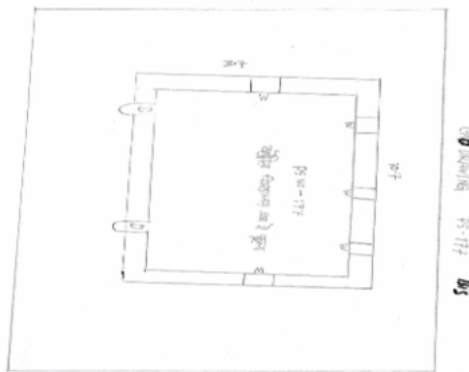

নিৰ্বাচক পঞ্জীয়ন বিষয়াৰ স্বাক্ষৰ

Nazri Naksha

Google Map View

Polling Station Building Front View

ভোটগ্ৰহন কেন্দ্ৰৰ সন্মুখৰ দৃশ্য

Cad View

Key MAP View

1 নাম : শিব নাৰায়ণ ৰায় পিতাৰ নাম: চাৰ্বেহন ৰায় ঘৰ নং : 00 বয়স : 52 লিঙ্গ : পুৰুষ	CQG0309880 ফটো উপলব্ধ	S 2 নাম : জ্যোতি গগৈ সিংহ স্বামীৰ নাম: মনোজ সিংহ ঘৰ নং : 0 বয়স : 41 লিঙ্গ : মহিলা	CQG1402429 ফটো উপলব্ধ	3 নাম : নূৰ মহম্মদ পিতাৰ নাম: আব্দুল আহেড ঘৰ নং : 0 বয়স : 29 লিঙ্গ : পুৰুষ	CQG0302075 ফটো উপলব্ধ
4 নাম : হেমকান্ত কাঁৱৰ পিতাৰ নাম: কানাইলাল কাঁৱৰ ঘৰ নং : 1 বয়স : 54 লিঙ্গ : পুৰুষ	CQG0009704 ফটো উপলব্ধ	5 নাম : লখিমী কাঁৱৰ স্বামীৰ নাম: হেমকান্ত কাঁৱৰ ঘৰ নং : 1 বয়স : 26 লিঙ্গ : মহিলা	CQG0009705 ফটো উপলব্ধ	6 নাম : নিতুমণি কাঁৱৰ পিতাৰ নাম: হেম কান্ত কাঁৱৰ ঘৰ নং : 1 বয়স : 25 লিঙ্গ : মহিলা	CQG0300442 ফটো উপলব্ধ
7 নাম : হিৰণ্য কাঁৱৰ পিতাৰ নাম: হেমকান্ত কাঁৱৰ ঘৰ নং : 1 বয়স : 23 লিঙ্গ : পুৰুষ	CQG0574889 ফটো উপলব্ধ	8 নাম : কাজল ৰায় পিতাৰ নাম: শত্ৰুঘ্ন ৰায় ঘৰ নং : 001 বয়স : 22 লিঙ্গ : মহিলা	CQG1239219 ফটো উপলব্ধ	9 নাম : জানকী দাস স্বামীৰ নাম: ভূপেন দাস ঘৰ নং : 2 বয়স : 62 লিঙ্গ : মহিলা	CQG1225123 ফটো উপলব্ধ
10 নাম : অকনু তালুকদাৰ পিতাৰ নাম: ৰাধা তালুকদাৰ ঘৰ নং : 2 বয়স : 57 লিঙ্গ : পুৰুষ	CQG1225156 ফটো উপলব্ধ	11 নাম : বিপুল গগৈ পিতাৰ নাম: মিঠাৰাম গগৈ ঘৰ নং : 02 বয়স : 54 লিঙ্গ : পুৰুষ	HQG1346174 ফটো উপলব্ধ	12 নাম : জোনালী গগৈ স্বামীৰ নাম: বিপুল গগৈ ঘৰ নং : 02 বয়স : 49 লিঙ্গ : মহিলা	HQG1346185 ফটো উপলব্ধ
13 নাম : ৰাজু মনি দাস স্বামীৰ নাম: অকন তালুকদাৰ ঘৰ নং : 2 বয়স : 41 লিঙ্গ : মহিলা	CQG1225167 ফটো উপলব্ধ	14 নাম : গিতালী শইকীয়া দাস স্বামীৰ নাম: জয়ন্ত দাস ঘৰ নং : 2 বয়স : 41 লিঙ্গ : মহিলা	CQG0300772 ফটো উপলব্ধ	15 নাম : নিত্যানন্দ দাস পিতাৰ নাম: ভূপেন দাস ঘৰ নং : 2 বয়স : 39 লিঙ্গ : পুৰুষ	CQG1225134 ফটো উপলব্ধ
16 নাম : জয়ন্ত দাস পিতাৰ নাম: ভূপেন দাস ঘৰ নং : 2 বয়স : 37 লিঙ্গ : পুৰুষ	CQG1225145 ফটো উপলব্ধ	17 নাম : কাৰেৰী দাস স্বামীৰ নাম: নিত্যানন্দ দাস ঘৰ নং : 2 বয়স : 37 লিঙ্গ : মহিলা	CQG1225178 ফটো উপলব্ধ	18 নাম : ৰুদ্ৰমনি তালুকদাৰ পিতাৰ নাম: অকন তালুকদাৰ ঘৰ নং : 2 বয়স : 33 লিঙ্গ : পুৰুষ	CQG1232548 ফটো উপলব্ধ
19 নাম : পপী বৰা পিতাৰ নাম: মানিক বৰা ঘৰ নং : 02 বয়স : 31 লিঙ্গ : মহিলা	CQG0364240 ফটো উপলব্ধ	20 নাম : ধাৰিত্ৰী তালুকদাৰ পিতাৰ নাম: অকন তালুকদাৰ ঘৰ নং : 2 বয়স : 27 লিঙ্গ : মহিলা	CQG0300665 ফটো উপলব্ধ	21 নাম : চন্দন গগৈ পিতাৰ নাম: বিপুল গগৈ ঘৰ নং : 2 বয়স : 24 লিঙ্গ : পুৰুষ	DAS0103770 ফটো উপলব্ধ
22 নাম : ডিম্বেশ্বৰ মেধি পিতাৰ নাম: ৰতিৰাম মেধি ঘৰ নং : 0 বয়স : 62 লিঙ্গ : পুৰুষ	CQG1225189 ফটো উপলব্ধ	23 নাম : ৰীতামনি মেধি স্বামীৰ নাম: ডিম্বেশ্বৰ মেধি ঘৰ নং : 0 বয়স : 47 লিঙ্গ : মহিলা	CQG1225190 ফটো উপলব্ধ	24 নাম : মুনিন্দ্র মেধি পিতাৰ নাম: ডিম্বেশ্বৰ মেধি ঘৰ নং : 0 বয়স : 39 লিঙ্গ : পুৰুষ	CQG1225203 ফটো উপলব্ধ
25 নাম : মনোজ মেধি পিতাৰ নাম: ডিম্বেশ্বৰ মেধি ঘৰ নং : 0 বয়স : 37 লিঙ্গ : পুৰুষ	CQG1225214 ফটো উপলব্ধ	26 নাম : বিশ্বজিত মেধি পিতাৰ নাম: ডিম্বেশ্বৰ মেধি ঘৰ নং : 0 বয়স : 33 লিঙ্গ : পুৰুষ	CQG1225225 ফটো উপলব্ধ	27 নাম : কিৰণ কৌৰ স্বামীৰ নাম: ভোলা সিং ঘৰ নং : 8 বয়স : 51 লিঙ্গ : মহিলা	CQG1225269 ফটো উপলব্ধ
28 নাম : গোবিন্দ সিং পিতাৰ নাম: ভোলা সিং ঘৰ নং : 8 বয়স : 37 লিঙ্গ : পুৰুষ	CQG1225236 ফটো উপলব্ধ	29 নাম : গোবিন্দ সিং পিতাৰ নাম: ভোলা সিং ঘৰ নং : 8 বয়স : 35 লিঙ্গ : পুৰুষ	CQG1225247 ফটো উপলব্ধ	30 নাম : গোলাব সিং পিতাৰ নাম: ভোলা সিং ঘৰ নং : 8 বয়স : 35 লিঙ্গ : পুৰুষ	CQG1232504 ফটো উপলব্ধ