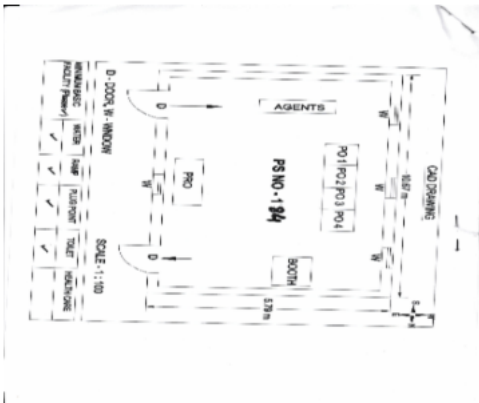

নিৰ্বাচক পঞ্জীয়ন বিষয়াৰ স্বাক্ষৰ

Nazri Naksha

Google Map View

Polling Station Building Front View

ভোটগ্ৰহন কেন্দ্ৰৰ সন্মুখৰ দৃশ্য

Cad View

Key MAP View

1 নাম : শ্ৰী প্ৰেম বৰা পিতাৰ নাম: বগাই বৰা ঘৰ নং : 1 বয়স : 72 লিঙ্গ : পুৰুষ	CQG1754570 ফটো উপলব্ধ	2 নাম : ক্ষীৰোদা বৰা স্বামীৰ নাম: শ্ৰী প্ৰেম বৰা ঘৰ নং : 1 বয়স : 62 লিঙ্গ : মহিলা	CQG1754581 ফটো উপলব্ধ	3 নাম : দিগন্ত বৰা পিতাৰ নাম: শ্ৰীপ্ৰেম বৰা ঘৰ নং : 1 বয়স : 39 লিঙ্গ : পুৰুষ	CQG1754592 ফটো উপলব্ধ
4 নাম : কাৰেবী বৰা পিতাৰ নাম: শ্ৰীপ্ৰেম বৰা ঘৰ নং : 1 বয়স : 37 লিঙ্গ : মহিলা	CQG1754605 ফটো উপলব্ধ	5 নাম : ৰেন বৰা স্বামীৰ নাম: নোমল বৰা ঘৰ নং : 2 বয়স : 67 লিঙ্গ : মহিলা	CQG1754627 ফটো উপলব্ধ	6 নাম : গোলাপ বৰা পিতাৰ নাম: নমাল বৰা ঘৰ নং : 2 বয়স : 56 লিঙ্গ : পুৰুষ	CQG1754638 ফটো উপলব্ধ
7 নাম : বিজুমাণি বৰা স্বামীৰ নাম: গোলাপ বৰা ঘৰ নং : 2 বয়স : 42 লিঙ্গ : মহিলা	CQG1754649 ফটো উপলব্ধ	8 নাম : ইছনীতা শইকীয়া পিতাৰ নাম: নৰেন শইকীয়া ঘৰ নং : 2 বয়স : 27 লিঙ্গ : মহিলা	CQG0158410 ফটো উপলব্ধ	9 নাম : প্ৰিয়াঞ্জনা বৰা পিতাৰ নাম: গোলাপ বৰা ঘৰ নং : 2 বয়স : 23 লিঙ্গ : মহিলা	CQG1407303 ফটো উপলব্ধ
10 নাম : জোনালী মেধি স্বামীৰ নাম: নিখিল দাস ঘৰ নং : 2 বয়স : 33 লিঙ্গ : মহিলা	CQG1948909 ফটো উপলব্ধ	11 নাম : প্ৰণৱ বৰা পিতাৰ নাম: গোপাল বৰা ঘৰ নং : 2 বয়স : 25 লিঙ্গ : পুৰুষ	CQG0251074 ফটো উপলব্ধ	12 নাম : বেদ কমল শইকীয়া পিতাৰ নাম: নৰেন শইকীয়া ঘৰ নং : 2 বয়স : 24 লিঙ্গ : পুৰুষ	CQG0565457 ফটো উপলব্ধ
13 নাম : পৰিসিতা বৰা পিতাৰ নাম: গোপাল বৰা ঘৰ নং : 2 বয়স : 23 লিঙ্গ : মহিলা	CQG0572750 ফটো উপলব্ধ	14 নাম : নিশা সূত স্বামীৰ নাম: গোপাল বৰা ঘৰ নং : 2 বয়স : 53 লিঙ্গ : মহিলা	CQG1754683 ফটো উপলব্ধ	15 নাম : নৰেন শইকীয়া পিতাৰ নাম: দুগাৰাম শইকীয়া ঘৰ নং : 2 বয়স : 50 লিঙ্গ : পুৰুষ	CQG1754650 ফটো উপলব্ধ
16 নাম : বন শইকীয়া স্বামীৰ নাম: নৰেণ শইকীয়া ঘৰ নং : 2 বয়স : 42 লিঙ্গ : মহিলা	CQG1754661 ফটো উপলব্ধ	17 নাম : নগেন বৰা পিতাৰ নাম: মনিৰাম বৰা ঘৰ নং : 3 বয়স : 63 লিঙ্গ : পুৰুষ	CQG1754694 ফটো উপলব্ধ	18 নাম : মমী বৰা স্বামীৰ নাম: নগেন বৰা ঘৰ নং : 3 বয়স : 53 লিঙ্গ : মহিলা	CQG1754707 ফটো উপলব্ধ
19 নাম : চিম্পী বৰা পিতাৰ নাম: নগেন বৰা ঘৰ নং : 3 বয়স : 22 লিঙ্গ : মহিলা	DAS0076711 ফটো উপলব্ধ	20 নাম : ভোলানাথ বৰা পিতাৰ নাম: সোভেশ্বৰ বৰা ঘৰ নং : 8 বয়স : 67 লিঙ্গ : পুৰুষ	CQG1754718 ফটো উপলব্ধ	21 নাম : মীৰা বৰা স্বামীৰ নাম: ভোলানাথ বৰা ঘৰ নং : 8 বয়স : 57 লিঙ্গ : মহিলা	CQG1754729 ফটো উপলব্ধ
22 নাম : প্ৰাঞ্জল বৰা পিতাৰ নাম: ভোলানাথ বৰা ঘৰ নং : 8 বয়স : 41 লিঙ্গ : পুৰুষ	CQG1754730 ফটো উপলব্ধ	23 নাম : মুনমী বৰা স্বামীৰ নাম: প্ৰাঞ্জল বৰা ঘৰ নং : 8 বয়স : 33 লিঙ্গ : মহিলা	CQG0467274 ফটো উপলব্ধ	24 নাম : ফুল বৰা স্বামীৰ নাম: গিৰিশ বৰা ঘৰ নং : 5 বয়স : 51 লিঙ্গ : মহিলা	CQG1754763 ফটো উপলব্ধ
25 নাম : মুনমী বৰা স্বামীৰ নাম: সঞ্জিৱ বৰা ঘৰ নং : 5 বয়স : 35 লিঙ্গ : মহিলা	CQG1976521 ফটো উপলব্ধ	26 নাম : সঞ্জিৱ বৰা মাতৃৰ নাম: কন বৰা ঘৰ নং : 5 বয়স : 32 লিঙ্গ : পুৰুষ	CQG1759699 ফটো উপলব্ধ	27 নাম : পুতুলী বৰা স্বামীৰ নাম: বুবুল বৰা ঘৰ নং : 6 বয়স : 57 লিঙ্গ : মহিলা	CQG1754785 ফটো উপলব্ধ
28 নাম : শান্তনু বৰা পিতাৰ নাম: বুবুল বৰা ঘৰ নং : 6 বয়স : 35 লিঙ্গ : পুৰুষ	CQG1754796 ফটো উপলব্ধ	29 নাম : চন্দ্ৰকান্ত বৰা পিতাৰ নাম: খগিৰাম বৰা ঘৰ নং : 9 বয়স : 67 লিঙ্গ : পুৰুষ	CQG1754809 ফটো উপলব্ধ	30 নাম : প্ৰেমলতা বৰা স্বামীৰ নাম: চন্দ্ৰ কান্ত বৰা ঘৰ নং : 9 বয়স : 66 লিঙ্গ : মহিলা	CQG1754810 ফটো উপলব্ধ