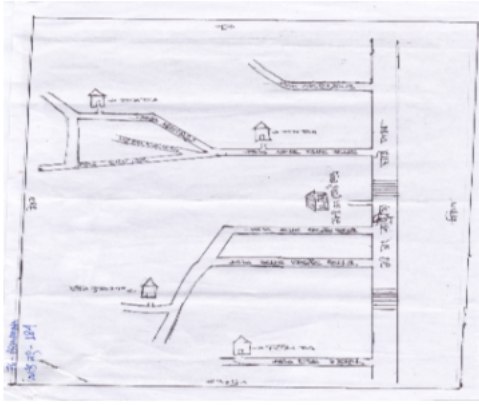

Nazri Naksha