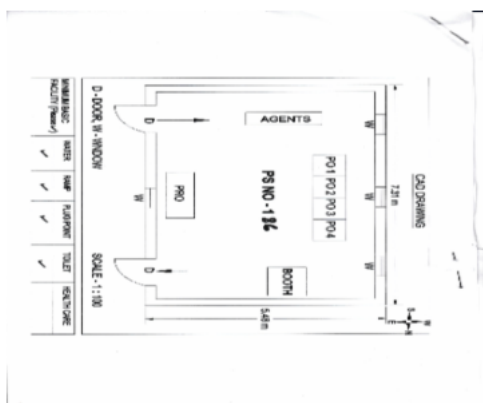

নিৰ্বাচক পঞ্জীয়ন বিষয়াৰ স্বাক্ষৰ

Nazri Naksha

Google Map View

Polling Station Building Front View

ভোটগ্ৰহন কেন্দ্ৰৰ সন্মুখৰ দৃশ্য

Cad View

Key MAP View

1 নাম : পংকজ বজক পিতাৰ নাম: গুৰুচৰন বজক ঘৰ নং : 1 বয়স : 33 লিঙ্গ : পুৰুষ	CQG0010922 ফটো উপলব্ধ	S 2 নাম : চান্দনী দেৱী স্বামীৰ নাম: কিতন মুখীয়া ঘৰ নং : 2 বয়স : 27 লিঙ্গ : মহিলা	CQG1330224 ফটো উপলব্ধ	3 নাম : চুইটি গুপ্তা পিতাৰ নাম: যোগিন্দৰ গুপ্তা ঘৰ নং : 1 বয়স : 24 লিঙ্গ : মহিলা	CQG1161066 ফটো উপলব্ধ
# 4 নাম : বিকাশ ৰয় পিতাৰ নাম: বিনয় ৰয় ঘৰ নং : 2 বয়স : 52 লিঙ্গ : পুৰুষ	CQG1774670 ফটো উপলব্ধ	5 নাম : টুম্পা ৰায় স্বামীৰ নাম: বিকাশ ৰয় ঘৰ নং : 2 বয়স : 31 লিঙ্গ : মহিলা	CQG0281543 ফটো উপলব্ধ	6 নাম : নিৰ্মল সৰকাৰ পিতাৰ নাম: নৰেন্দ্ৰ সৰকাৰ ঘৰ নং : 3 বয়স : 54 লিঙ্গ : পুৰুষ	CQG0576496 ফটো উপলব্ধ
7 নাম : জয়া সৰকাৰ স্বামীৰ নাম: নিৰ্মল সৰকাৰ ঘৰ নং : 3 বয়স : 36 লিঙ্গ : মহিলা	CQG0576488 ফটো উপলব্ধ	8 নাম : দিপু সৰকাৰ পিতাৰ নাম: নিৰ্মল সৰকাৰ ঘৰ নং : 3 বয়স : 26 লিঙ্গ : পুৰুষ	CQG1292580 ফটো উপলব্ধ	9 নাম : নিকীতা সৰকাৰ পিতাৰ নাম: নিৰ্মল সৰকাৰ ঘৰ নং : 3 বয়স : 24 লিঙ্গ : মহিলা	CQG1292598 ফটো উপলব্ধ
10 নাম : নিলিমা হাজৰিকা স্বামীৰ নাম: বিপিন হাজৰিকা ঘৰ নং : 4 বয়স : 98 লিঙ্গ : মহিলা	CQG1765191 ফটো উপলব্ধ	11 নাম : ৰবীন হাজৰিকা পিতাৰ নাম: বিপিন হাজৰিকা ঘৰ নং : 4 বয়স : 69 লিঙ্গ : পুৰুষ	CQG1765168 ফটো উপলব্ধ	12 নাম : মাতৃ হাজৰিকা স্বামীৰ নাম: ৰবীন হাজৰিকা ঘৰ নং : 4 বয়স : 58 লিঙ্গ : মহিলা	CQG1765179 ফটো উপলব্ধ
13 নাম : যুগ প্ৰভা পিতাৰ নাম: ৰবীন হাজৰিকা ঘৰ নং : 4 বয়স : 39 লিঙ্গ : পুৰুষ	DAS0088245 ফটো উপলব্ধ	14 নাম : বিশ্বপ্ৰবাহ হাজৰিকা পিতাৰ নাম: ৰবীন হাজৰিকা ঘৰ নং : 4 বয়স : 37 লিঙ্গ : পুৰুষ	CQG0010748 ফটো উপলব্ধ	15 নাম : চিন্ময় হাজৰিকা পিতাৰ নাম: প্ৰণব কুমাৰ হাজৰিকা ঘৰ নং : 5 বয়স : 37 লিঙ্গ : পুৰুষ	CQG1774727 ফটো উপলব্ধ
16 নাম : গোবিন ছেত্ৰী পিতাৰ নাম: ভক্ত বাহাদুৰ ছেত্ৰী ঘৰ নং : 5গ বয়স : 29 লিঙ্গ : পুৰুষ	CQG1949786 ফটো উপলব্ধ	17 নাম : পূজা ৰায় পিতাৰ নাম: নিখিল ৰায় ঘৰ নং : 5গ বয়স : 26 লিঙ্গ : মহিলা	CQG0388504 ফটো উপলব্ধ	18 নাম : ৰিৰাজ ছেত্ৰী পিতাৰ নাম: ভক্ত বাহাদুৰ ছেত্ৰী ঘৰ নং : 5গ বয়স : 24 লিঙ্গ : পুৰুষ	CQG1292713 ফটো উপলব্ধ
19 নাম : ভক্ত বাহাদুৰ ছেত্ৰী পিতাৰ নাম: ৰত্ন বাহাদুৰ ছেত্ৰী ঘৰ নং : 5গ বয়স : 62 লিঙ্গ : পুৰুষ	CQG1774750 ফটো উপলব্ধ	20 নাম : মণিকা ৰায় স্বামীৰ নাম: নিখিল ৰায় ঘৰ নং : 5গ বয়স : 60 লিঙ্গ : মহিলা	CQG1949811 ফটো উপলব্ধ	21 নাম : পাৰ্বতী ছেত্ৰী স্বামীৰ নাম: ভক্ত বাহাদুৰ ছেত্ৰী ঘৰ নং : 5গ বয়স : 49 লিঙ্গ : মহিলা	CQG1774761 ফটো উপলব্ধ
22 নাম : মৌচুমী কলিতা পিতাৰ নাম: অজিত কলিতা ঘৰ নং : 6গ বয়স : 26 লিঙ্গ : মহিলা	DAS0018325 ফটো উপলব্ধ	23 নাম : মেঘালী কলিতা পিতাৰ নাম: অজিত কলিতা ঘৰ নং : 6গ বয়স : 23 লিঙ্গ : মহিলা	DAS0027094 ফটো উপলব্ধ	24 নাম : পখিলী কলিতা স্বামীৰ নাম: অজিত কলিতা ঘৰ নং : 6গ বয়স : 47 লিঙ্গ : মহিলা	CQG1774783 ফটো উপলব্ধ
25 নাম : মায়া শৰ্মা স্বামীৰ নাম: অনিল শৰ্মা ঘৰ নং : 7 বয়স : 66 লিঙ্গ : মহিলা	CQG1765000 ফটো উপলব্ধ	26 নাম : মুনাল শৰ্মা পিতাৰ নাম: অনিল শৰ্মা ঘৰ নং : 7 বয়স : 34 লিঙ্গ : পুৰুষ	CQG1764983 ফটো উপলব্ধ	27 নাম : বদ্রিলাল ধানুক পিতাৰ নাম: কালুৰাম ধানুক ঘৰ নং : 8 বয়স : 75 লিঙ্গ : পুৰুষ	CQG1765099 ফটো উপলব্ধ
28 নাম : মায়া দেৱী স্বামীৰ নাম: বদ্রিলাল ধানুক ঘৰ নং : 8 বয়স : 66 লিঙ্গ : মহিলা	CQG1765102 ফটো উপলব্ধ	29 নাম : মিলন ধানুক পিতাৰ নাম: বদ্রিলাল ধানুক ঘৰ নং : 8 বয়স : 40 লিঙ্গ : পুৰুষ	CQG1765135 ফটো উপলব্ধ	30 নাম : হেমলতা দেৱী স্বামীৰ নাম: মিলন ধানুক ঘৰ নং : 8 বয়স : 38 লিঙ্গ : মহিলা	CQG0564724 ফটো উপলব্ধ