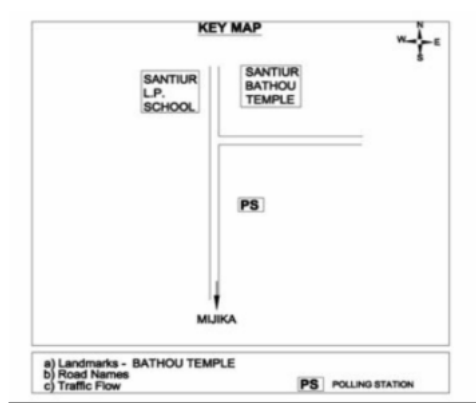

নিৰ্বাচক পঞ্জীয়ন বিষয়াৰ স্বাক্ষৰ

Nazri Naksha

Google Map View

Polling Station Building Front View

ভোটগ্ৰহন কেন্দ্ৰৰ সন্মুখৰ দৃশ্য

Cad View

Key MAP View

1 নাম : পংকজ বজক পিতাৰ নাম: গুৰুচৰন বজক ঘৰ নং : 1 বয়স : 33 লিঙ্গ : পুৰুষ	CQG0010922 ফটো উপলব্ধ	S 2 নাম : চান্দনী দেৱী স্বামীৰ নাম: কিতন মুখীয়া ঘৰ নং : 2 বয়স : 27 লিঙ্গ : মহিলা	CQG1330224 ফটো উপলব্ধ	3 নাম : চুইটি গুপ্তা পিতাৰ নাম: যোগিন্দৰ গুপ্তা ঘৰ নং : 1 বয়স : 24 লিঙ্গ : মহিলা	CQG1161066 ফটো উপলব্ধ
# 4 নাম : বিকাশ ৰয় পিতাৰ নাম: বিনয় ৰয় ঘৰ নং : 2 বয়স : 52 লিঙ্গ : পুৰুষ	CQG1774670 ফটো উপলব্ধ	5 নাম : টুম্পা ৰায় স্বামীৰ নাম: বিকাশ ৰয় ঘৰ নং : 2 বয়স : 31 লিঙ্গ : মহিলা	CQG0281543 ফটো উপলব্ধ	6 নাম : নিৰ্মল সৰকাৰ পিতাৰ নাম: নৰেন্দ্ৰ সৰকাৰ ঘৰ নং : 3 বয়স : 54 লিঙ্গ : পুৰুষ	CQG0576496 ফটো উপলব্ধ
7 নাম : জয়া সৰকাৰ স্বামীৰ নাম: নিৰ্মল সৰকাৰ ঘৰ নং : 3 বয়স : 36 লিঙ্গ : মহিলা	CQG0576488 ফটো উপলব্ধ	8 নাম : দিপু সৰকাৰ পিতাৰ নাম: নিৰ্মল সৰকাৰ ঘৰ নং : 3 বয়স : 26 লিঙ্গ : পুৰুষ	CQG1292580 ফটো উপলব্ধ	9 নাম : নিকীতা সৰকাৰ পিতাৰ নাম: নিৰ্মল সৰকাৰ ঘৰ নং : 3 বয়স : 24 লিঙ্গ : মহিলা	CQG1292598 ফটো উপলব্ধ
10 নাম : নিলিমা হাজৰিকা স্বামীৰ নাম: বিপিন হাজৰিকা ঘৰ নং : 4 বয়স : 98 লিঙ্গ : মহিলা	CQG1765191 ফটো উপলব্ধ	11 নাম : ৰবীন হাজৰিকা পিতাৰ নাম: বিপিন হাজৰিকা ঘৰ নং : 4 বয়স : 69 লিঙ্গ : পুৰুষ	CQG1765168 ফটো উপলব্ধ	12 নাম : মাতৃ হাজৰিকা স্বামীৰ নাম: ৰবীন হাজৰিকা ঘৰ নং : 4 বয়স : 58 লিঙ্গ : মহিলা	CQG1765179 ফটো উপলব্ধ
13 নাম : যুগ প্ৰভা পিতাৰ নাম: ৰবীন হাজৰিকা ঘৰ নং : 4 বয়স : 39 লিঙ্গ : পুৰুষ	DAS0088245 ফটো উপলব্ধ	14 নাম : বিশ্বপ্ৰবাহ হাজৰিকা পিতাৰ নাম: ৰবীন হাজৰিকা ঘৰ নং : 4 বয়স : 37 লিঙ্গ : পুৰুষ	CQG0010748 ফটো উপলব্ধ	15 নাম : চিন্ময় হাজৰিকা পিতাৰ নাম: প্ৰণব কুমাৰ হাজৰিকা ঘৰ নং : 5 বয়স : 37 লিঙ্গ : পুৰুষ	CQG1774727 ফটো উপলব্ধ
16 নাম : গোবিন ছেত্ৰী পিতাৰ নাম: ভক্ত বাহাদুৰ ছেত্ৰী ঘৰ নং : 5গ বয়স : 29 লিঙ্গ : পুৰুষ	CQG1949786 ফটো উপলব্ধ	17 নাম : পূজা ৰায় পিতাৰ নাম: নিখিল ৰায় ঘৰ নং : 5গ বয়স : 26 লিঙ্গ : মহিলা	CQG0388504 ফটো উপলব্ধ	18 নাম : ৰিৰাজ ছেত্ৰী পিতাৰ নাম: ভক্ত বাহাদুৰ ছেত্ৰী ঘৰ নং : 5গ বয়স : 24 লিঙ্গ : পুৰুষ	CQG1292713 ফটো উপলব্ধ
19 নাম : ভক্ত বাহাদুৰ ছেত্ৰী পিতাৰ নাম: ৰত্ন বাহাদুৰ ছেত্ৰী ঘৰ নং : 5গ বয়স : 62 লিঙ্গ : পুৰুষ	CQG1774750 ফটো উপলব্ধ	20 নাম : মণিকা ৰায় স্বামীৰ নাম: নিখিল ৰায় ঘৰ নং : 5গ বয়স : 60 লিঙ্গ : মহিলা	CQG1949811 ফটো উপলব্ধ	21 নাম : পাৰ্বতী ছেত্ৰী স্বামীৰ নাম: ভক্ত বাহাদুৰ ছেত্ৰী ঘৰ নং : 5গ বয়স : 49 লিঙ্গ : মহিলা	CQG1774761 ফটো উপলব্ধ
22 নাম : মৌচুমী কলিতা পিতাৰ নাম: অজিত কলিতা ঘৰ নং : 6গ বয়স : 26 লিঙ্গ : মহিলা	DAS0018325 ফটো উপলব্ধ	23 নাম : মেঘালী কলিতা পিতাৰ নাম: অজিত কলিতা ঘৰ নং : 6গ বয়স : 23 লিঙ্গ : মহিলা	DAS0027094 ফটো উপলব্ধ	24 নাম : পখিলী কলিতা স্বামীৰ নাম: অজিত কলিতা ঘৰ নং : 6গ বয়স : 47 লিঙ্গ : মহিলা	CQG1774783 ফটো উপলব্ধ
25 নাম : মায়া শৰ্মা স্বামীৰ নাম: অনিল শৰ্মা ঘৰ নং : 7 বয়স : 66 লিঙ্গ : মহিলা	CQG1765000 ফটো উপলব্ধ	26 নাম : মুনাল শৰ্মা পিতাৰ নাম: অনিল শৰ্মা ঘৰ নং : 7 বয়স : 34 লিঙ্গ : পুৰুষ	CQG1764983 ফটো উপলব্ধ	27 নাম : বদ্রিলাল ধানুক পিতাৰ নাম: কালুৰাম ধানুক ঘৰ নং : 8 বয়স : 75 লিঙ্গ : পুৰুষ	CQG1765099 ফটো উপলব্ধ
28 নাম : মায়া দেৱী স্বামীৰ নাম: বদ্রিলাল ধানুক ঘৰ নং : 8 বয়স : 66 লিঙ্গ : মহিলা	CQG1765102 ফটো উপলব্ধ	29 নাম : মিলন ধানুক পিতাৰ নাম: বদ্রিলাল ধানুক ঘৰ নং : 8 বয়স : 40 লিঙ্গ : পুৰুষ	CQG1765135 ফটো উপলব্ধ	30 নাম : হেমলতা দেৱী স্বামীৰ নাম: মিলন ধানুক ঘৰ নং : 8 বয়স : 38 লিঙ্গ : মহিলা	CQG0564724 ফটো উপলব্ধ