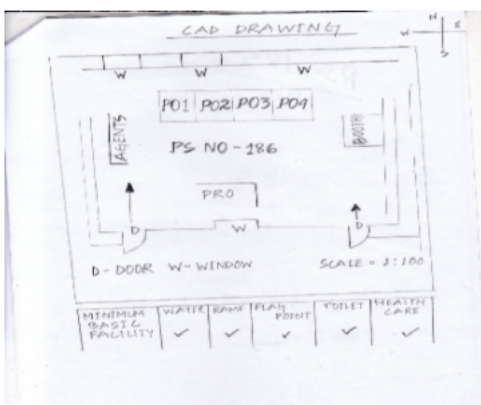

নিৰ্বাচক পঞ্জীয়ন বিষয়াৰ স্বাক্ষৰ

Nazri Naksha

Google Map View

Polling Station Building Front View

ভোটগ্ৰহন কেন্দ্ৰৰ সন্মুখৰ দৃশ্য

Cad View

Key MAP View

1 নাম : কুল শইকীয়া পিতাৰ নাম: হেম চন্দ্ৰ শইকীয়া ঘৰ নং : 39 বয়স : 80 লিঙ্গ : পুৰুষ	CQG1774830 ফটো উপলব্ধ	2 নাম : বন্তি শইকীয়া স্বামীৰ নাম: কুল শইকীয়া ঘৰ নং : 39 বয়স : 68 লিঙ্গ : মহিলা	CQG1774841 ফটো উপলব্ধ	3 নাম : নিপন শইকীয়া পিতাৰ নাম: কুল শইকীয়া ঘৰ নং : 39 বয়স : 48 লিঙ্গ : পুৰুষ	CQG1774829 ফটো উপলব্ধ
4 নাম : স্বপন শইকীয়া পিতাৰ নাম: কুল শইকীয়া ঘৰ নং : 39 বয়স : 46 লিঙ্গ : পুৰুষ	DAS0027474 ফটো উপলব্ধ	5 নাম : পবিত্ৰা শইকীয়া স্বামীৰ নাম: নিপন শইকীয়া ঘৰ নং : 39 বয়স : 46 লিঙ্গ : মহিলা	CQG1774818 ফটো উপলব্ধ	6 নাম : গুড মাহাতু পিতাৰ নাম: বাৰ্ম প্ৰসাদ মাহাতু ঘৰ নং : 122 বয়স : 21 লিঙ্গ : পুৰুষ	DAS0038869 ফটো উপলব্ধ
7 নাম : ফণি দাস পিতাৰ নাম: ৰাজ মোহন দাস ঘৰ নং : 123 বয়স : 58 লিঙ্গ : পুৰুষ	CQG1585962 ফটো উপলব্ধ	8 নাম : অঞ্জলী দাস স্বামীৰ নাম: ফণি দাস ঘৰ নং : 123 বয়স : 47 লিঙ্গ : মহিলা	CQG1585973 ফটো উপলব্ধ	9 নাম : সমীৰ দাস পিতাৰ নাম: ফণি দাস ঘৰ নং : 123 বয়স : 32 লিঙ্গ : পুৰুষ	CQG1587071 ফটো উপলব্ধ
10 নাম : পিন্টু দাস পিতাৰ নাম: ফণি দাস ঘৰ নং : 123 বয়স : 31 লিঙ্গ : পুৰুষ	CQG0166132 ফটো উপলব্ধ	11 নাম : কবিতা দাস স্বামীৰ নাম: পিন্টু দাস ঘৰ নং : 123 বয়স : 27 লিঙ্গ : মহিলা	DAS0087395 ফটো উপলব্ধ	12 নাম : ৰাজীৱ গুপ্তা পিতাৰ নাম: ৰাধেশ্যাম গুপ্তা ঘৰ নং : 344 বয়স : 20 লিঙ্গ : পুৰুষ	DAS0043026 ফটো উপলব্ধ
13 নাম : বিজেশ গুপ্তা পিতাৰ নাম: ৰমেশ গুপ্তা ঘৰ নং : 348 বয়স : 40 লিঙ্গ : পুৰুষ	DAS0093435 ফটো উপলব্ধ	14 নাম : বিউটি গুপ্তা স্বামীৰ নাম: বিজেশ গুপ্তা ঘৰ নং : 348 বয়স : 28 লিঙ্গ : মহিলা	DAS0096495 ফটো উপলব্ধ	15 নাম : কুমাৰ সুতাৰ্থ পেটেল পিতাৰ নাম: ধীৰেন্দ্ৰ পেটেল ঘৰ নং : 348 বয়স : 22 লিঙ্গ : পুৰুষ	DAS0118141 ফটো উপলব্ধ
16 নাম : মিনতি সিং মালাকাৰ স্বামীৰ নাম: কামাখ্যা মালাকাৰ ঘৰ নং : 362 বয়স : 36 লিঙ্গ : মহিলা	DAS0043059 ফটো উপলব্ধ	17 নাম : ৰহিত মাহাতু পিতাৰ নাম: নাৰায়ন মাহাতু ঘৰ নং : 372 ক বয়স : 21 লিঙ্গ : পুৰুষ	DAS0063081 ফটো উপলব্ধ	S 18 নাম : সমতি ৰাণী দেৱনাথ স্বামীৰ নাম: অৰূপ কুমাৰ দেৱনাথ ঘৰ নং : 372 বয়স : 37 লিঙ্গ : মহিলা	DAS0027482 ফটো উপলব্ধ
# 19 নাম : মনোজ চাহ পিতাৰ নাম: শিৱজি চাহ ঘৰ নং : 373 বয়স : 46 লিঙ্গ : পুৰুষ	CQG1780149 ফটো উপলব্ধ	# 20 নাম : সংগীতা দেবী স্বামীৰ নাম: মনোজ চাহ ঘৰ নং : 373 বয়স : 44 লিঙ্গ : মহিলা	CQG1780150 ফটো উপলব্ধ	21 নাম : নেহা চাহ পিতাৰ নাম: মনোজ চাহ ঘৰ নং : 373 বয়স : 23 লিঙ্গ : মহিলা	DAS0045500 ফটো উপলব্ধ
22 নাম : প্ৰদীপ হেমৰন পিতাৰ নাম: ৰাফেল হেমৰন ঘৰ নং : 3৮০খ বয়স : 51 লিঙ্গ : পুৰুষ	CQG1780241 ফটো উপলব্ধ	23 নাম : কুলদীপ সিং কাপুৰ পিতাৰ নাম: দৰ্শন সিং কাপুৰ ঘৰ নং : ৩৮১ বয়স : 53 লিঙ্গ : পুৰুষ	CQG1780296 ফটো উপলব্ধ	24 নাম : জচমিত কাপুৰ স্বামীৰ নাম: কুলদীপ সিংকাপু ঘৰ নং : ৩৮১ বয়স : 47 লিঙ্গ : মহিলা	CQG1780310 ফটো উপলব্ধ
25 নাম : মনদীপ সিং কাপুৰ পিতাৰ নাম: হৰবিন্দৰ সিং কাপুৰ ঘৰ নং : ৩৮১ বয়স : 32 লিঙ্গ : পুৰুষ	CQG1949957 ফটো উপলব্ধ	26 নাম : গুৰসিমৰান সিং কাপুৰ পিতাৰ নাম: হৰবিন্দৰ সিং কাপুৰ ঘৰ নং : ৩৮১ বয়স : 30 লিঙ্গ : পুৰুষ	CQG1949935 ফটো উপলব্ধ	S 27 নাম : গুৰলীন কাপুৰ পিতাৰ নাম: কুলদীপ সিং কাপুৰ ঘৰ নং : ৩৮১ বয়স : 25 লিঙ্গ : মহিলা	CQG1352673 ফটো উপলব্ধ
28 নাম : অংকিত চাহ মাতৃৰ নাম: মণি চাহ ঘৰ নং : ৩৮১ক বয়স : 24 লিঙ্গ : পুৰুষ	CQG1161090 ফটো উপলব্ধ	29 নাম : মনী চাহ স্বামীৰ নাম: মনোজ শাহ ঘৰ নং : ৩৮১ক বয়স : 44 লিঙ্গ : মহিলা	CQG1780332 ফটো উপলব্ধ	30 নাম : দুৰ্গমনি ৰৌত স্বামীৰ নাম: পৰেশ প্ৰধান ঘৰ নং : ৩৮২ বয়স : 45 লিঙ্গ : মহিলা	CQG1949582 ফটো উপলব্ধ