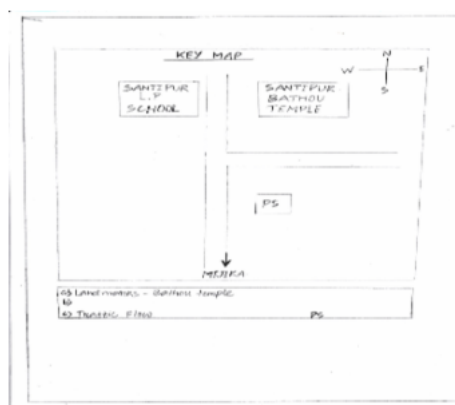

নিৰ্বাচক পঞ্জীয়ন বিষয়াৰ স্বাক্ষৰ

Nazri Naksha

Google Map View

Polling Station Building Front View

ভোটগ্ৰহন কেন্দ্ৰৰ সন্মুখৰ দৃশ্য

Cad View

Key MAP View

1 নাম : কুল শইকীয়া পিতাৰ নাম: হেম চন্দ্ৰ শইকীয়া ঘৰ নং : 39 বয়স : 80 লিঙ্গ : পুৰুষ	CQG1774830 ফটো উপলব্ধ	2 নাম : বন্তি শইকীয়া স্বামীৰ নাম: কুল শইকীয়া ঘৰ নং : 39 বয়স : 68 লিঙ্গ : মহিলা	CQG1774841 ফটো উপলব্ধ	3 নাম : নিপন শইকীয়া পিতাৰ নাম: কুল শইকীয়া ঘৰ নং : 39 বয়স : 48 লিঙ্গ : পুৰুষ	CQG1774829 ফটো উপলব্ধ
4 নাম : স্বপন শইকীয়া পিতাৰ নাম: কুল শইকীয়া ঘৰ নং : 39 বয়স : 46 লিঙ্গ : পুৰুষ	DAS0027474 ফটো উপলব্ধ	5 নাম : পবিত্ৰা শইকীয়া স্বামীৰ নাম: নিপন শইকীয়া ঘৰ নং : 39 বয়স : 46 লিঙ্গ : মহিলা	CQG1774818 ফটো উপলব্ধ	6 নাম : গুড মাহাতু পিতাৰ নাম: বাৰ্ম প্ৰসাদ মাহাতু ঘৰ নং : 122 বয়স : 21 লিঙ্গ : পুৰুষ	DAS0038869 ফটো উপলব্ধ
7 নাম : ফণি দাস পিতাৰ নাম: ৰাজ মোহন দাস ঘৰ নং : 123 বয়স : 58 লিঙ্গ : পুৰুষ	CQG1585962 ফটো উপলব্ধ	8 নাম : অঞ্জলী দাস স্বামীৰ নাম: ফণি দাস ঘৰ নং : 123 বয়স : 47 লিঙ্গ : মহিলা	CQG1585973 ফটো উপলব্ধ	9 নাম : সমীৰ দাস পিতাৰ নাম: ফণি দাস ঘৰ নং : 123 বয়স : 32 লিঙ্গ : পুৰুষ	CQG1587071 ফটো উপলব্ধ
10 নাম : পিন্টু দাস পিতাৰ নাম: ফণি দাস ঘৰ নং : 123 বয়স : 31 লিঙ্গ : পুৰুষ	CQG0166132 ফটো উপলব্ধ	11 নাম : কবিতা দাস স্বামীৰ নাম: পিন্টু দাস ঘৰ নং : 123 বয়স : 27 লিঙ্গ : মহিলা	DAS0087395 ফটো উপলব্ধ	12 নাম : ৰাজীৱ গুপ্তা পিতাৰ নাম: ৰাধেশ্যাম গুপ্তা ঘৰ নং : 344 বয়স : 20 লিঙ্গ : পুৰুষ	DAS0043026 ফটো উপলব্ধ
13 নাম : বিজেশ গুপ্তা পিতাৰ নাম: ৰমেশ গুপ্তা ঘৰ নং : 348 বয়স : 40 লিঙ্গ : পুৰুষ	DAS0093435 ফটো উপলব্ধ	14 নাম : বিউটি গুপ্তা স্বামীৰ নাম: বিজেশ গুপ্তা ঘৰ নং : 348 বয়স : 28 লিঙ্গ : মহিলা	DAS0096495 ফটো উপলব্ধ	15 নাম : কুমাৰ সুতাৰ্থ পেটেল পিতাৰ নাম: ধীৰেন্দ্ৰ পেটেল ঘৰ নং : 348 বয়স : 22 লিঙ্গ : পুৰুষ	DAS0118141 ফটো উপলব্ধ
16 নাম : মিনতি সিং মালাকাৰ স্বামীৰ নাম: কামাখ্যা মালাকাৰ ঘৰ নং : 362 বয়স : 36 লিঙ্গ : মহিলা	DAS0043059 ফটো উপলব্ধ	17 নাম : ৰহিত মাহাতু পিতাৰ নাম: নাৰায়ন মাহাতু ঘৰ নং : 372 ক বয়স : 21 লিঙ্গ : পুৰুষ	DAS0063081 ফটো উপলব্ধ	S 18 নাম : সমতি ৰাণী দেৱনাথ স্বামীৰ নাম: অৰূপ কুমাৰ দেৱনাথ ঘৰ নং : 372 বয়স : 37 লিঙ্গ : মহিলা	DAS0027482 ফটো উপলব্ধ
# 19 নাম : মনোজ চাহ পিতাৰ নাম: শিৱজি চাহ ঘৰ নং : 373 বয়স : 46 লিঙ্গ : পুৰুষ	CQG1780149 ফটো উপলব্ধ	# 20 নাম : সংগীতা দেবী স্বামীৰ নাম: মনোজ চাহ ঘৰ নং : 373 বয়স : 44 লিঙ্গ : মহিলা	CQG1780150 ফটো উপলব্ধ	21 নাম : নেহা চাহ পিতাৰ নাম: মনোজ চাহ ঘৰ নং : 373 বয়স : 23 লিঙ্গ : মহিলা	DAS0045500 ফটো উপলব্ধ
22 নাম : প্ৰদীপ হেমৰন পিতাৰ নাম: ৰাফেল হেমৰন ঘৰ নং : 3৮০খ বয়স : 51 লিঙ্গ : পুৰুষ	CQG1780241 ফটো উপলব্ধ	23 নাম : কুলদীপ সিং কাপুৰ পিতাৰ নাম: দৰ্শন সিং কাপুৰ ঘৰ নং : ৩৮১ বয়স : 53 লিঙ্গ : পুৰুষ	CQG1780296 ফটো উপলব্ধ	24 নাম : জচমিত কাপুৰ স্বামীৰ নাম: কুলদীপ সিংকাপু ঘৰ নং : ৩৮১ বয়স : 47 লিঙ্গ : মহিলা	CQG1780310 ফটো উপলব্ধ
25 নাম : মনদীপ সিং কাপুৰ পিতাৰ নাম: হৰবিন্দৰ সিং কাপুৰ ঘৰ নং : ৩৮১ বয়স : 32 লিঙ্গ : পুৰুষ	CQG1949957 ফটো উপলব্ধ	26 নাম : গুৰসিমৰান সিং কাপুৰ পিতাৰ নাম: হৰবিন্দৰ সিং কাপুৰ ঘৰ নং : ৩৮১ বয়স : 30 লিঙ্গ : পুৰুষ	CQG1949935 ফটো উপলব্ধ	S 27 নাম : গুৰলীন কাপুৰ পিতাৰ নাম: কুলদীপ সিং কাপুৰ ঘৰ নং : ৩৮১ বয়স : 25 লিঙ্গ : মহিলা	CQG1352673 ফটো উপলব্ধ
28 নাম : অংকিত চাহ মাতৃৰ নাম: মণি চাহ ঘৰ নং : ৩৮১ক বয়স : 24 লিঙ্গ : পুৰুষ	CQG1161090 ফটো উপলব্ধ	29 নাম : মনী চাহ স্বামীৰ নাম: মনোজ শাহ ঘৰ নং : ৩৮১ক বয়স : 44 লিঙ্গ : মহিলা	CQG1780332 ফটো উপলব্ধ	30 নাম : দুৰ্গমনি ৰৌত স্বামীৰ নাম: পৰেশ প্ৰধান ঘৰ নং : ৩৮২ বয়স : 45 লিঙ্গ : মহিলা	CQG1949582 ফটো উপলব্ধ