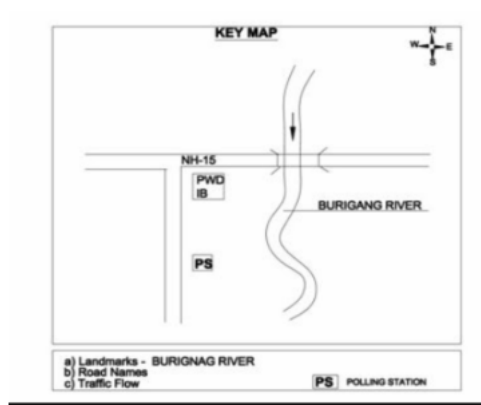

নিৰ্বাচক পঞ্জীয়ন বিষয়াৰ স্বাক্ষৰ

Nazri Naksha

Google Map View

Polling Station Building Front View

ভোটগ্ৰহন কেন্দ্ৰৰ সন্মুখৰ দৃশ্য

Cad View

Key MAP View

1 নাম : গোলাপী শইকীয়াবৰা স্বামীৰ নাম: শৈলেন বৰা ঘৰ নং : 1 বয়স : 78 লিঙ্গ : মহিলা	CQG1804611 ফটো উপলব্ধ	S 2 নাম : চালছী গোৱালা পিতাৰ নাম: অৰুণ বৰই ঘৰ নং : 1 বয়স : 58 লিঙ্গ : পুৰুষ	LDT4437665 ফটো উপলব্ধ	3 নাম : শৈৱাল বৰা পিতাৰ নাম: শৈলেন বৰা ঘৰ নং : 1 বয়স : 57 লিঙ্গ : পুৰুষ	CQG1804622 ফটো উপলব্ধ
4 নাম : সঞ্জীৱ বৰা পিতাৰ নাম: শৈলেন বৰা ঘৰ নং : 1 বয়স : 47 লিঙ্গ : পুৰুষ	CQG1804644 ফটো উপলব্ধ	#2 5 নাম : চালছী গোৱালা স্বামীৰ নাম: অৰুণ বৰই ঘৰ নং : 142 বয়স : 58 লিঙ্গ : মহিলা	LDT4437676 ফটো উপলব্ধ	6 নাম : শচীন বৰা পিতাৰ নাম: শৈলেন বৰা ঘৰ নং : 1 বয়স : 46 লিঙ্গ : পুৰুষ	CQG1804655 ফটো উপলব্ধ
7 নাম : শ্যামন্ত বৰা পিতাৰ নাম: শৈলেন বৰা ঘৰ নং : 1 বয়স : 43 লিঙ্গ : পুৰুষ	CQG1804666 ফটো উপলব্ধ	8 নাম : কৃষ্ণা হাজুৰিকা স্বামীৰ নাম: সঞ্জীৱ বৰা ঘৰ নং : 1 বয়স : 42 লিঙ্গ : মহিলা	CQG1804699 ফটো উপলব্ধ	9 নাম : পম্পি বৰুৱা স্বামীৰ নাম: শ্যামন্ত বৰা ঘৰ নং : 1 বয়স : 35 লিঙ্গ : মহিলা	CQG1804597 ফটো উপলব্ধ
10 নাম : জ্যোতিশ্ৰী মহন্ত স্বামীৰ নাম: শচীন বৰা ঘৰ নং : 1 বয়স : 35 লিঙ্গ : মহিলা	CQG1804586 ফটো উপলব্ধ	11 নাম : চন্দন মহন্ত পিতাৰ নাম: পদ্ম মহন্ত ঘৰ নং : 01 বয়স : 29 লিঙ্গ : পুৰুষ	CQG0385567 ফটো উপলব্ধ	12 নাম : শিবানী বৰা পিতাৰ নাম: সবীলাল বৰা ঘৰ নং : 1 বয়স : 25 লিঙ্গ : মহিলা	CQG0519967 ফটো উপলব্ধ
13 নাম : চেনাৰাম বৰা পিতাৰ নাম: ৰাম বৰা ঘৰ নং : 2 বয়স : 82 লিঙ্গ : পুৰুষ	CQG1804702 ফটো উপলব্ধ	14 নাম : বুলু বৰা স্বামীৰ নাম: চেনাৰাম বৰা ঘৰ নং : 2 বয়স : 75 লিঙ্গ : মহিলা	CQG1804713 ফটো উপলব্ধ	15 নাম : মৰমী বৰা পিতাৰ নাম: চেনাৰাম বৰা ঘৰ নং : 2 বয়স : 44 লিঙ্গ : মহিলা	CQG1804724 ফটো উপলব্ধ
16 নাম : ভাস্কৰজ্যোতি বৰা পিতাৰ নাম: চেনাৰাম বৰা ঘৰ নং : 2 বয়স : 37 লিঙ্গ : পুৰুষ	CQG1804779 ফটো উপলব্ধ	17 নাম : ৰেন বৰা স্বামীৰ নাম: বোধেশ্বৰ বৰা ঘৰ নং : 3 বয়স : 69 লিঙ্গ : মহিলা	CQG1804780 ফটো উপলব্ধ	#2 18 নাম : মিতালী শইকীয়া স্বামীৰ নাম: প্ৰদীপ বৰা ঘৰ নং : 160 বয়স : 52 লিঙ্গ : মহিলা	CQG1804826 ফটো উপলব্ধ
19 নাম : মেঘালী বৰা স্বামীৰ নাম: প্ৰনব জ্যোতি বৰা ঘৰ নং : 3 বয়স : 46 লিঙ্গ : মহিলা	CQG1804837 ফটো উপলব্ধ	20 নাম : প্ৰনবজ্যোতি বৰা পিতাৰ নাম: বোধেশ্বৰ বৰা ঘৰ নং : 3 বয়স : 42 লিঙ্গ : পুৰুষ	CQG1804791 ফটো উপলব্ধ	21 নাম : দিপক ওৰাং পিতাৰ নাম: কন্দৰ ওৰাং ঘৰ নং : 3 বয়স : 27 লিঙ্গ : পুৰুষ	CQG1171032 ফটো উপলব্ধ
22 নাম : খৰ্গেশ্বৰ বৰা পিতাৰ নাম: দেহীৰাম বৰা ঘৰ নং : 8 বয়স : 82 লিঙ্গ : পুৰুষ	CQG1804848 ফটো উপলব্ধ	23 নাম : পুতুলী বৰা স্বামীৰ নাম: দোলন বৰা ঘৰ নং : 8 বয়স : 77 লিঙ্গ : মহিলা	CQG1804859 ফটো উপলব্ধ	24 নাম : জিতপুল বৰা পিতাৰ নাম: গোপাল বৰা ঘৰ নং : 8 বয়স : 46 লিঙ্গ : পুৰুষ	CQG1809321 ফটো উপলব্ধ
25 নাম : পল্লবী বৰা স্বামীৰ নাম: জিতপল বৰা ঘৰ নং : 8 বয়স : 37 লিঙ্গ : মহিলা	CQG1809332 ফটো উপলব্ধ	26 নাম : প্ৰাজক্তা বৰা পিতাৰ নাম: জিতপাল বৰা ঘৰ নং : 4 বয়স : 19 লিঙ্গ : মহিলা	DAS0108431 ফটো উপলব্ধ	27 নাম : অচ্যুত কুমাৰ বৰা পিতাৰ নাম: গোলাপ বৰা ঘৰ নং : 5 বয়স : 63 লিঙ্গ : পুৰুষ	CQG1804860 ফটো উপলব্ধ
28 নাম : বৰ্ণা বৰা স্বামীৰ নাম: অচ্যুত বৰা ঘৰ নং : 5 বয়স : 47 লিঙ্গ : মহিলা	CQG1804871 ফটো উপলব্ধ	29 নাম : আদিত্য কুমাৰ বৰা পিতাৰ নাম: অচ্যুত কুমাৰ বৰা ঘৰ নং : 5 বয়স : 29 লিঙ্গ : পুৰুষ	CQG0267518 ফটো উপলব্ধ	30 নাম : জ্যোতিস্মান বৰা পিতাৰ নাম: অচ্যুত কুমাৰ বৰা ঘৰ নং : 5 বয়স : 24 লিঙ্গ : পুৰুষ	CQG0519538 ফটো উপলব্ধ