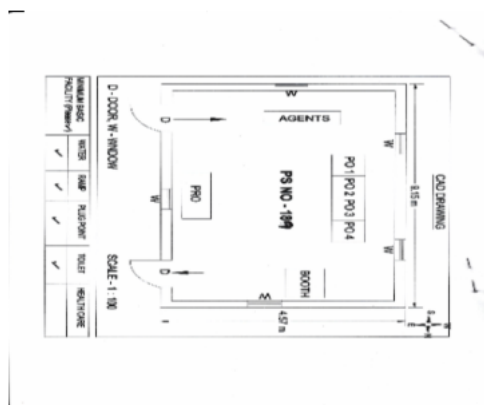

নিৰ্বাচক পঞ্জীয়ন বিষয়াৰ স্বাক্ষৰ

Nazri Naksha

Google Map View

Polling Station Building Front View

ভোটগ্ৰহন কেন্দ্ৰৰ সন্মুখৰ দৃশ্য

Cad View

Key MAP View

1 নাম : গোলাপী শইকীয়াবৰা স্বামীৰ নাম: শৈলেন বৰা ঘৰ নং : 1 বয়স : 78 লিঙ্গ : মহিলা	CQG1804611 ফটো উপলব্ধ	S 2 নাম : চালছী গোৱালা পিতাৰ নাম: অৰুণ বৰই ঘৰ নং : 1 বয়স : 58 লিঙ্গ : পুৰুষ	LDT4437665 ফটো উপলব্ধ	3 নাম : শৈৱাল বৰা পিতাৰ নাম: শৈলেন বৰা ঘৰ নং : 1 বয়স : 57 লিঙ্গ : পুৰুষ	CQG1804622 ফটো উপলব্ধ
4 নাম : সঞ্জীৱ বৰা পিতাৰ নাম: শৈলেন বৰা ঘৰ নং : 1 বয়স : 47 লিঙ্গ : পুৰুষ	CQG1804644 ফটো উপলব্ধ	#2 5 নাম : চালছী গোৱালা স্বামীৰ নাম: অৰুণ বৰই ঘৰ নং : 142 বয়স : 58 লিঙ্গ : মহিলা	LDT4437676 ফটো উপলব্ধ	6 নাম : শচীন বৰা পিতাৰ নাম: শৈলেন বৰা ঘৰ নং : 1 বয়স : 46 লিঙ্গ : পুৰুষ	CQG1804655 ফটো উপলব্ধ
7 নাম : শ্যামন্ত বৰা পিতাৰ নাম: শৈলেন বৰা ঘৰ নং : 1 বয়স : 43 লিঙ্গ : পুৰুষ	CQG1804666 ফটো উপলব্ধ	8 নাম : কৃষ্ণা হাজুৰিকা স্বামীৰ নাম: সঞ্জীৱ বৰা ঘৰ নং : 1 বয়স : 42 লিঙ্গ : মহিলা	CQG1804699 ফটো উপলব্ধ	9 নাম : পম্পি বৰুৱা স্বামীৰ নাম: শ্যামন্ত বৰা ঘৰ নং : 1 বয়স : 35 লিঙ্গ : মহিলা	CQG1804597 ফটো উপলব্ধ
10 নাম : জ্যোতিশ্ৰী মহন্ত স্বামীৰ নাম: শচীন বৰা ঘৰ নং : 1 বয়স : 35 লিঙ্গ : মহিলা	CQG1804586 ফটো উপলব্ধ	11 নাম : চন্দন মহন্ত পিতাৰ নাম: পদ্ম মহন্ত ঘৰ নং : 01 বয়স : 29 লিঙ্গ : পুৰুষ	CQG0385567 ফটো উপলব্ধ	12 নাম : শিবানী বৰা পিতাৰ নাম: সবীলাল বৰা ঘৰ নং : 1 বয়স : 25 লিঙ্গ : মহিলা	CQG0519967 ফটো উপলব্ধ
13 নাম : চেনাৰাম বৰা পিতাৰ নাম: ৰাম বৰা ঘৰ নং : 2 বয়স : 82 লিঙ্গ : পুৰুষ	CQG1804702 ফটো উপলব্ধ	14 নাম : বুলু বৰা স্বামীৰ নাম: চেনাৰাম বৰা ঘৰ নং : 2 বয়স : 75 লিঙ্গ : মহিলা	CQG1804713 ফটো উপলব্ধ	15 নাম : মৰমী বৰা পিতাৰ নাম: চেনাৰাম বৰা ঘৰ নং : 2 বয়স : 44 লিঙ্গ : মহিলা	CQG1804724 ফটো উপলব্ধ
16 নাম : ভাস্কৰজ্যোতি বৰা পিতাৰ নাম: চেনাৰাম বৰা ঘৰ নং : 2 বয়স : 37 লিঙ্গ : পুৰুষ	CQG1804779 ফটো উপলব্ধ	17 নাম : ৰেন বৰা স্বামীৰ নাম: বোধেশ্বৰ বৰা ঘৰ নং : 3 বয়স : 69 লিঙ্গ : মহিলা	CQG1804780 ফটো উপলব্ধ	#2 18 নাম : মিতালী শইকীয়া স্বামীৰ নাম: প্ৰদীপ বৰা ঘৰ নং : 160 বয়স : 52 লিঙ্গ : মহিলা	CQG1804826 ফটো উপলব্ধ
19 নাম : মেঘালী বৰা স্বামীৰ নাম: প্ৰনব জ্যোতি বৰা ঘৰ নং : 3 বয়স : 46 লিঙ্গ : মহিলা	CQG1804837 ফটো উপলব্ধ	20 নাম : প্ৰনবজ্যোতি বৰা পিতাৰ নাম: বোধেশ্বৰ বৰা ঘৰ নং : 3 বয়স : 42 লিঙ্গ : পুৰুষ	CQG1804791 ফটো উপলব্ধ	21 নাম : দিপক ওৰাং পিতাৰ নাম: কন্দৰ ওৰাং ঘৰ নং : 3 বয়স : 27 লিঙ্গ : পুৰুষ	CQG1171032 ফটো উপলব্ধ
22 নাম : খৰ্গেশ্বৰ বৰা পিতাৰ নাম: দেহীৰাম বৰা ঘৰ নং : 8 বয়স : 82 লিঙ্গ : পুৰুষ	CQG1804848 ফটো উপলব্ধ	23 নাম : পুতুলী বৰা স্বামীৰ নাম: দোলন বৰা ঘৰ নং : 8 বয়স : 77 লিঙ্গ : মহিলা	CQG1804859 ফটো উপলব্ধ	24 নাম : জিতপুল বৰা পিতাৰ নাম: গোপাল বৰা ঘৰ নং : 8 বয়স : 46 লিঙ্গ : পুৰুষ	CQG1809321 ফটো উপলব্ধ
25 নাম : পল্লবী বৰা স্বামীৰ নাম: জিতপল বৰা ঘৰ নং : 8 বয়স : 37 লিঙ্গ : মহিলা	CQG1809332 ফটো উপলব্ধ	26 নাম : প্ৰাজক্তা বৰা পিতাৰ নাম: জিতপাল বৰা ঘৰ নং : 4 বয়স : 19 লিঙ্গ : মহিলা	DAS0108431 ফটো উপলব্ধ	27 নাম : অচ্যুত কুমাৰ বৰা পিতাৰ নাম: গোলাপ বৰা ঘৰ নং : 5 বয়স : 63 লিঙ্গ : পুৰুষ	CQG1804860 ফটো উপলব্ধ
28 নাম : বৰ্ণা বৰা স্বামীৰ নাম: অচ্যুত বৰা ঘৰ নং : 5 বয়স : 47 লিঙ্গ : মহিলা	CQG1804871 ফটো উপলব্ধ	29 নাম : আদিত্য কুমাৰ বৰা পিতাৰ নাম: অচ্যুত কুমাৰ বৰা ঘৰ নং : 5 বয়স : 29 লিঙ্গ : পুৰুষ	CQG0267518 ফটো উপলব্ধ	30 নাম : জ্যোতিস্মান বৰা পিতাৰ নাম: অচ্যুত কুমাৰ বৰা ঘৰ নং : 5 বয়স : 24 লিঙ্গ : পুৰুষ	CQG0519538 ফটো উপলব্ধ