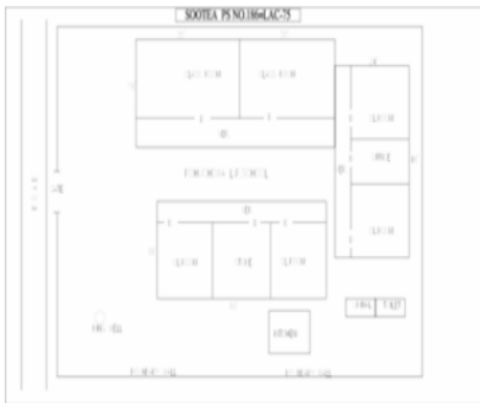

নিৰ্বাচক পঞ্জীয়ন বিষয়াৰ স্বাক্ষৰ

Nazri Naksha

Google Map View

Polling Station Building Front View

ভোটগ্ৰহন কেন্দ্ৰৰ সন্মুখৰ দৃশ্য

Cad View

Key MAP View

1 নাম : কুন্তি দেবী স্বামীৰ নাম : পদ্ম নাথ ঘৰ নং : 1 বয়স : 65 লিঙ্গ : মহিলা	GLK1704570 ফটো উপলব্ধ	2 নাম : ভাইটি নাথ পিতাৰ নাম : পদ্ম নাথ ঘৰ নং : 1 বয়স : 60 লিঙ্গ : পুৰুষ	GLK1704581 ফটো উপলব্ধ	3 নাম : মঞ্জু দেবী স্বামীৰ নাম : ভাইটি নাথ ঘৰ নং : 1 বয়স : 50 লিঙ্গ : মহিলা	GLK1704592 ফটো উপলব্ধ
4 নাম : হেমন্ত নাথ পিতাৰ নাম : ভইতী নাথ ঘৰ নং : 1 বয়স : 27 লিঙ্গ : পুৰুষ	GLK1748656 ফটো উপলব্ধ	5 নাম : বুবুল নাথ পিতাৰ নাম : ভিতী নাথ ঘৰ নং : 1 বয়স : 23 লিঙ্গ : পুৰুষ	GLK1749118 ফটো উপলব্ধ	6 নাম : চলিম আলি পিতাৰ নাম : আকবৰ ঘৰ নং : 2 বয়স : 49 লিঙ্গ : পুৰুষ	GLK1704605 ফটো উপলব্ধ
7 নাম : মামনি বেগম স্বামীৰ নাম : চলিম ঘৰ নং : 2 বয়স : 45 লিঙ্গ : মহিলা	GLK1704616 ফটো উপলব্ধ	8 নাম : জোনালি বৰা স্বামীৰ নাম : পাপুমোনি বৰা ঘৰ নং : 2 বয়স : 33 লিঙ্গ : মহিলা	GLK1734375 ফটো উপলব্ধ	9 নাম : মঃ চমিম হুছেইন পিতাৰ নাম : মঃ চলিম আলী ঘৰ নং : 2 বয়স : 32 লিঙ্গ : পুৰুষ	GLK1710765 ফটো উপলব্ধ
10 নাম : মঃ চাদম হুছেইন পিতাৰ নাম : মঃ চলিম আলী ঘৰ নং : 2 বয়স : 31 লিঙ্গ : পুৰুষ	GLK1710721 ফটো উপলব্ধ	11 নাম : মিতালী বেগম তাতী স্বামীৰ নাম : চমিম হুছেইন ঘৰ নং : 2 বয়স : 31 লিঙ্গ : মহিলা	GLK1263219 ফটো উপলব্ধ	12 নাম : চাজাদ হুছেইন পিতাৰ নাম : চলিম আলি ঘৰ নং : 2 বয়স : 30 লিঙ্গ : পুৰুষ	GLK0237685 ফটো উপলব্ধ
13 নাম : আবেদা বেগম স্বামীৰ নাম : চাদম হুছেইন ঘৰ নং : 2 বয়স : 25 লিঙ্গ : মহিলা	GLK0411249 ফটো উপলব্ধ	14 নাম : চাজান বেগম পিতাৰ নাম : চলিম আলী ঘৰ নং : 2 বয়স : 22 লিঙ্গ : মহিলা	GLK1735281 ফটো উপলব্ধ	15 নাম : ফুলমনি মুণ্ডা পিতাৰ নাম : অনিন্দ মুণ্ডা ঘৰ নং : 3 বয়স : 42 লিঙ্গ : মহিলা	GLK1708174 ফটো উপলব্ধ
16 নাম : সঞ্জিত গোৰাইত পিতাৰ নাম : গোপাল গোৰাইত গোৰাইত ঘৰ নং : 3 বয়স : 24 লিঙ্গ : পুৰুষ	GLK1734243 ফটো উপলব্ধ	17 নাম : লুকমনী দাশ পিতাৰ নাম : পংকজ দাশ ঘৰ নং : 3 বয়স : 22 লিঙ্গ : মহিলা	GLK1733914 ফটো উপলব্ধ	18 নাম : গৌতম মুণ্ডা পিতাৰ নাম : বমেন মুণ্ডা মুণ্ডা ঘৰ নং : 3 বয়স : 22 লিঙ্গ : পুৰুষ	GLK1735778 ফটো উপলব্ধ
19 নাম : বুলমা খাতুন স্বামীৰ নাম : আকবৰ ঘৰ নং : 8 বয়স : 65 লিঙ্গ : মহিলা	GLK1704649 ফটো উপলব্ধ	20 নাম : আক্বাচ আলি পিতাৰ নাম : আকবৰ ঘৰ নং : 8 বয়স : 45 লিঙ্গ : পুৰুষ	GLK1704650 ফটো উপলব্ধ	21 নাম : আনোবাৰ বেগম স্বামীৰ নাম : আবাচ আলি ঘৰ নং : 8 বয়স : 45 লিঙ্গ : মহিলা	GLK1704661 ফটো উপলব্ধ
22 নাম : ফৰিজুল আলী পিতাৰ নাম : অবাস আলী ঘৰ নং : 8 বয়স : 25 লিঙ্গ : পুৰুষ	GLK1735711 ফটো উপলব্ধ	23 নাম : মঞ্জু বৰা স্বামীৰ নাম : তিলক বৰা ঘৰ নং : 5 বয়স : 50 লিঙ্গ : মহিলা	GLK1737105 ফটো উপলব্ধ	24 নাম : নিপামণি শৰ্মা গোস্বামি স্বামীৰ নাম : নিৰঞ্জন গোস্বামি ঘৰ নং : 5 বয়স : 36 লিঙ্গ : মহিলা	GLK1734532 ফটো উপলব্ধ
25 নাম : ৰাজিব বৰা স্বামীৰ নাম : খগেশ্বৰ বৰা ঘৰ নং : 5 বয়স : 35 লিঙ্গ : মহিলা	GLK1741263 ফটো উপলব্ধ	26 নাম : বিমলা দাস স্বামীৰ নাম : ৰবিৰাম দাস ঘৰ নং : 6 বয়স : 66 লিঙ্গ : মহিলা	GLK1704672 ফটো উপলব্ধ	27 নাম : জিতু দাস পিতাৰ নাম : ৰবিৰাম দাস ঘৰ নং : 6 বয়স : 59 লিঙ্গ : পুৰুষ	GLK2217303 ফটো উপলব্ধ
28 নাম : মন্টু দাস পিতাৰ নাম : ৰবিৰাম দাস ঘৰ নং : 6 বয়স : 43 লিঙ্গ : পুৰুষ	GLK1704683 ফটো উপলব্ধ	29 নাম : ৰঞ্জিতু দাস পিতাৰ নাম : ঘনকান্ত দাস ঘৰ নং : 6 বয়স : 38 লিঙ্গ : পুৰুষ	DAS0032573 ফটো উপলব্ধ	30 নাম : বুনু ঘটুৱাৰ স্বামীৰ নাম : অজীত ঘটুৱাৰ ঘৰ নং : 6 বয়স : 24 লিঙ্গ : মহিলা	GLK1734193 ফটো উপলব্ধ