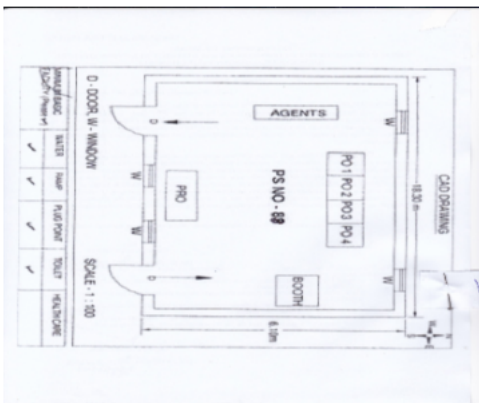

নিৰ্বাচক পঞ্জীয়ন বিষয়াৰ স্বাক্ষৰ

Nazri Naksha

Google Map View

Polling Station Building Front View

ভোটকেন্দ্ৰৰ সন্মুখৰ দৃশ্য

Cad View

Key MAP View

1 নাম : বান তপু পিতাৰ নাম: কান্দাৰা তপু ঘৰ নং : 0 বয়স : 75 লিঙ্গ : পুৰুষ	CQG0519843 ফটো উপলব্ধ	2 নাম : ববীন হাজৰিকা পিতাৰ নাম: জগেশ্বৰ হাজৰিকা ঘৰ নং : 1 বয়স : 40 লিঙ্গ : পুৰুষ	CQG8534723 ফটো উপলব্ধ	3 নাম : বিভাগি হাজৰিকা স্বামীৰ নাম: ববিন হাজৰিকা ঘৰ নং : 1 বয়স : 39 লিঙ্গ : মহিলা	CQG0000349 ফটো উপলব্ধ
4 নাম : টনমনী হাজৰিকা পিতাৰ নাম: জগেশ্বৰ হাজৰিকা ঘৰ নং : 1 বয়স : 35 লিঙ্গ : পুৰুষ	CQG8534734 ফটো উপলব্ধ	5 নাম : দোশেমী ভূঞা স্বামীৰ নাম: বিজয় ভূঞা ঘৰ নং : 1 বয়স : 24 লিঙ্গ : মহিলা	DAS0058289 ফটো উপলব্ধ	6 নাম : শিৱা খোদাল পিতাৰ নাম: আনন্দ খোদাল ঘৰ নং : 1 বয়স : 20 লিঙ্গ : পুৰুষ	DAS0057984 ফটো উপলব্ধ
7 নাম : দীপক হাজৰিকা পিতাৰ নাম: লিলা হাজৰিকা ঘৰ নং : 0 বয়স : 42 লিঙ্গ : পুৰুষ	CQG8534756 ফটো উপলব্ধ	8 নাম : ৰূপা হাজৰিকা স্বামীৰ নাম: দীপক হাজৰিকা ঘৰ নং : 0 বয়স : 36 লিঙ্গ : মহিলা	CQG8534767 ফটো উপলব্ধ	9 নাম : ৰুমী সন্দিকৈ স্বামীৰ নাম: সূৰ্য্য সন্দিকৈ ঘৰ নং : 03 বয়স : 28 লিঙ্গ : মহিলা	DAS0093047 ফটো উপলব্ধ
# 10 নাম : জুবী মজুমদাৰ স্বামীৰ নাম: নাৰায়ন মজুমদাৰ ঘৰ নং : 5 বয়স : 46 লিঙ্গ : মহিলা	CQG8534803 ফটো উপলব্ধ	11 নাম : অজিত মজুমদাৰ পিতাৰ নাম: সুৰ্ধিৰ চন্দ্ৰ মজুমদাৰ ঘৰ নং : 8 বয়স : 42 লিঙ্গ : পুৰুষ	CQG8534814 ফটো উপলব্ধ	12 নাম : চম্পা মজুমদাৰ স্বামীৰ নাম: অজিত মজুমদাৰ ঘৰ নং : 8 বয়স : 40 লিঙ্গ : মহিলা	CQG8534825 ফটো উপলব্ধ
13 নাম : মিন্টু মজুমদাৰ পিতাৰ নাম: নাৰায়ন মজুমদাৰ ঘৰ নং : 8 বয়স : 33 লিঙ্গ : পুৰুষ	CQG8534836 ফটো উপলব্ধ	14 নাম : নীৰল্য বৰকটকী স্বামীৰ নাম: দেহীৰাম বৰকটকী ঘৰ নং : 9 বয়স : 53 লিঙ্গ : মহিলা	CQG8534858 ফটো উপলব্ধ	15 নাম : দিপ বৰকটকী পিতাৰ নাম: দেহীৰাম বৰকটকী ঘৰ নং : 9 বয়স : 35 লিঙ্গ : পুৰুষ	CQG8534847 ফটো উপলব্ধ
16 নাম : প্ৰিয়ংকা বৰকটকী পিতাৰ নাম: দেহীৰাম বৰকটকী ঘৰ নং : 9 বয়স : 30 লিঙ্গ : মহিলা	CQG0134239 ফটো উপলব্ধ	17 নাম : ভূমিধৰ হাজৰিকা পিতাৰ নাম: লক্ষীধৰ হাজৰিকা ঘৰ নং : 8 বয়স : 77 লিঙ্গ : পুৰুষ	CQG8534870 ফটো উপলব্ধ	18 নাম : আৰতী হাজৰিকা স্বামীৰ নাম: ভূমিধৰ হাজৰিকা ঘৰ নং : 8 বয়স : 62 লিঙ্গ : মহিলা	CQG8534881 ফটো উপলব্ধ
19 নাম : পৰিচিহ্না হাজৰিকা স্বামীৰ নাম: নিতুপৰ্ণ হাজৰিকা ঘৰ নং : 8 বয়স : 46 লিঙ্গ : মহিলা	CQG8534916 ফটো উপলব্ধ	20 নাম : সমিৰন হাজৰিকা পিতাৰ নাম: ভূমিধৰ হাজৰিকা ঘৰ নং : 8 বয়স : 42 লিঙ্গ : পুৰুষ	CQG8534905 ফটো উপলব্ধ	21 নাম : কিৰণ হাজৰিকা স্বামীৰ নাম: কনক হাজৰিকা ঘৰ নং : 9 বয়স : 69 লিঙ্গ : মহিলা	CQG8534927 ফটো উপলব্ধ
22 নাম : প্ৰকাশ হাজৰিকা পিতাৰ নাম: কনক হাজৰিকা ঘৰ নং : 9 বয়স : 50 লিঙ্গ : পুৰুষ	CQG8534938 ফটো উপলব্ধ	23 নাম : খনীন্দ্ৰ হাজৰিকা পিতাৰ নাম: কনক হাজৰিকা ঘৰ নং : 9 বয়স : 40 লিঙ্গ : পুৰুষ	CQG8534949 ফটো উপলব্ধ	24 নাম : পিনজু বৰা হাজৰিকা স্বামীৰ নাম: প্ৰকাশ হাজৰিকা ঘৰ নং : 9 বয়স : 40 লিঙ্গ : মহিলা	CQG8534961 ফটো উপলব্ধ
25 নাম : দীপজ্যোতি হাজৰিকা স্বামীৰ নাম: খনীন্দ্ৰ হাজৰিকা ঘৰ নং : 9 বয়স : 40 লিঙ্গ : মহিলা	CQG8534665 ফটো উপলব্ধ	26 নাম : কৃষ্ণা হাজৰিকা পিতাৰ নাম: কনক হাজৰিকা ঘৰ নং : 9 বয়স : 38 লিঙ্গ : মহিলা	CQG8534950 ফটো উপলব্ধ	27 নাম : বিৰেন মাঝি পিতাৰ নাম: সুৰজ মাঝি ঘৰ নং : 9 বয়স : 37 লিঙ্গ : পুৰুষ	CQG8541900 ফটো উপলব্ধ
28 নাম : চুমি শইকীয়া বৰকটকী স্বামীৰ নাম: দীপ বৰকটকী ঘৰ নং : 9 বয়স : 28 লিঙ্গ : মহিলা	CQG1984806 ফটো উপলব্ধ	29 নাম : জুলিতা মাঝি পিতাৰ নাম: বিৰেন মাঝি ঘৰ নং : 9 বয়স : 26 লিঙ্গ : মহিলা	CQG0428813 ফটো উপলব্ধ	30 নাম : গীতা মাঝি স্বামীৰ নাম: বিৰেন মাঝি ঘৰ নং : 9 বয়স : 35 লিঙ্গ : মহিলা	CQG8542356 ফটো উপলব্ধ