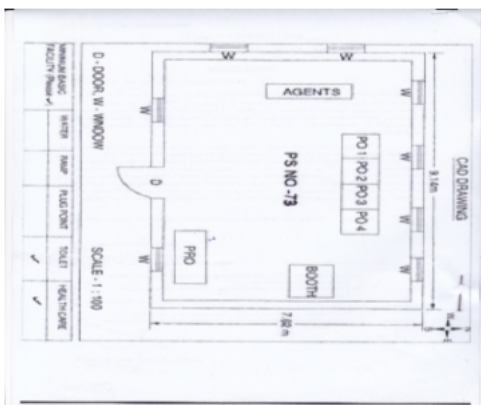

নিৰ্বাচক পঞ্জীয়ন বিষয়াৰ স্বাক্ষৰ

Nazri Naksha

Google Map View

Polling Station Building Front View

ভোটগ্ৰহন কেন্দ্ৰৰ সন্মুখৰ দৃশ্য

Cad View

Key MAP View

বিধানসভা সমষ্টিৰ নম্বৰ আৰু নাম : 70-বিশ্বনাথ
অংশৰ নম্বৰ আৰু নাম : 1-পাটৈ চাহবাগিচা (অংশ)