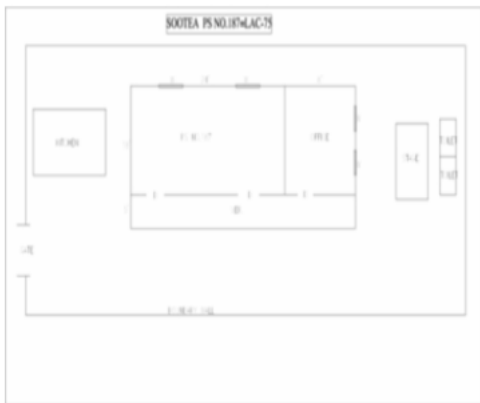

নিৰ্বাচক পঞ্জীয়ন বিষয়াৰ স্বাক্ষৰ

Nazri Naksha

Google Map View

Polling Station Building Front View

ভোটগ্ৰহন কেন্দ্ৰৰ সন্মুখৰ দৃশ্য

Cad View

Key MAP View

E 1 নাম : বলৰাম ওৰাং পিতাৰ নাম: পল্লৱী ওৰাং ঘৰ নং : 1 বয়স : 60 লিঙ্গ : পুৰুষ	GLK1714563 ফটো উপলব্ধ	E 2 নাম : মনিৰাম ওৰাং স্বামীৰ নাম: বলৰাম ওৰাং ঘৰ নং : 1 বয়স : 50 লিঙ্গ : মহিলা	GLK1714574 ফটো উপলব্ধ	3 নাম : পদ্ম ওৰাং পিতাৰ নাম: বলৰাম ওৰাং ঘৰ নং : 1 বয়স : 29 লিঙ্গ : পুৰুষ	GLK0413104 ফটো উপলব্ধ
4 নাম : চেপা ওৰাং মাতৃৰ নাম: বগী ওৰাং ঘৰ নং : 2 বয়স : 70 লিঙ্গ : পুৰুষ	GLK1714596 ফটো উপলব্ধ	5 নাম : তাৰা ওৰাং স্বামীৰ নাম: চেপা ওৰাং ঘৰ নং : 2 বয়স : 60 লিঙ্গ : মহিলা	GLK1714609 ফটো উপলব্ধ	6 নাম : চুনিল ওৰাং মাতৃৰ নাম: বগী ওৰাং ঘৰ নং : 2 বয়স : 55 লিঙ্গ : পুৰুষ	GLK1714610 ফটো উপলব্ধ
7 নাম : বমনী ওৰাং স্বামীৰ নাম: চুনিল ওৰাং ঘৰ নং : 2 বয়স : 48 লিঙ্গ : মহিলা	GLK1714621 ফটো উপলব্ধ	8 নাম : গোপাল ওৰাং মাতৃৰ নাম: বগী ওৰাং ঘৰ নং : 2 বয়স : 40 লিঙ্গ : পুৰুষ	GLK1714632 ফটো উপলব্ধ	9 নাম : বিৰেন ওৰাং পিতাৰ নাম: চেৰপা ওৰাং ঘৰ নং : 2 বয়স : 36 লিঙ্গ : পুৰুষ	GLK1714643 ফটো উপলব্ধ
10 নাম : গংগামিনী ওৰাং অন্যান্য: চেপা ওৰাং ঘৰ নং : 2 বয়স : 35 লিঙ্গ : মহিলা	GLK1714654 ফটো উপলব্ধ	11 নাম : লখিমিনী ওৰাং স্বামীৰ নাম: বিৰেন ওৰাং ঘৰ নং : 2 বয়স : 27 লিঙ্গ : মহিলা	GLK2381101 ফটো উপলব্ধ	12 নাম : অনূপ ঘাটোবাল পিতাৰ নাম: মোহন ঘাটোবাল ঘৰ নং : 3 বয়স : 60 লিঙ্গ : পুৰুষ	GLK1714665 ফটো উপলব্ধ
13 নাম : কুমাৰী ঘাটোবাল স্বামীৰ নাম: অনূপ ঘাটোবাল ঘৰ নং : 3 বয়স : 50 লিঙ্গ : মহিলা	GLK1714676 ফটো উপলব্ধ	14 নাম : প্ৰেমানন্দ ঘাটোবাল পিতাৰ নাম: মোহন ঘাটোবাল ঘৰ নং : 3 বয়স : 41 লিঙ্গ : পুৰুষ	GLK1714687 ফটো উপলব্ধ	15 নাম : কেশব ঘাটোবাল পিতাৰ নাম: মোহন ঘাটোবাল ঘৰ নং : 3 বয়স : 39 লিঙ্গ : পুৰুষ	GLK1714698 ফটো উপলব্ধ
16 নাম : জ্যোতি ঘাটোৱাল স্বামীৰ নাম: প্ৰেমানন্দ ঘাটোৱাল ঘৰ নং : 3 বয়স : 32 লিঙ্গ : মহিলা	GLK0403840 ফটো উপলব্ধ	17 নাম : আমিন ঘাটোৱাল পিতাৰ নাম: অনূপ ঘাটোৱাল ঘৰ নং : 3 বয়স : 30 লিঙ্গ : পুৰুষ	GLK0413567 ফটো উপলব্ধ	18 নাম : কাৰমি মুণ্ডা স্বামীৰ নাম: চুফা ওৰাং ঘৰ নং : 8 বয়স : 55 লিঙ্গ : মহিলা	GLK1714712 ফটো উপলব্ধ
E 19 নাম : সুনিল ওৰাং পিতাৰ নাম: চুফা ওৰাং ঘৰ নং : 8 বয়স : 39 লিঙ্গ : পুৰুষ	GLK1714723 ফটো উপলব্ধ	20 নাম : পদমী ওৰাং অন্যান্য: চুফা নায়ক ঘৰ নং : 8 বয়স : 37 লিঙ্গ : মহিলা	GLK1714734 ফটো উপলব্ধ	21 নাম : আনন্দ ওৰাং অন্যান্য: চুফা ওৰাং ঘৰ নং : 8 বয়স : 36 লিঙ্গ : পুৰুষ	GLK1714745 ফটো উপলব্ধ
22 নাম : মনিকা ওৰাং অন্যান্য: চুফা ওৰাং ঘৰ নং : 8 বয়স : 35 লিঙ্গ : মহিলা	GLK1714756 ফটো উপলব্ধ	23 নাম : দেমনি ওৰাং পিতাৰ নাম: চুফা ওৰাং ঘৰ নং : 8 বয়স : 32 লিঙ্গ : মহিলা	GLK0510453 ফটো উপলব্ধ	24 নাম : চিকন্দৰ ওৰাং পিতাৰ নাম: চুফা ওৰাং ঘৰ নং : 8 বয়স : 31 লিঙ্গ : পুৰুষ	GLK0294918 ফটো উপলব্ধ
25 নাম : কৰিশ্যা ওৰাং স্বামীৰ নাম: সিকন্দৰ ওৰাং ঘৰ নং : 8 বয়স : 25 লিঙ্গ : মহিলা	GLK2381234 ফটো উপলব্ধ	26 নাম : লালমোহন ওৰাং মাতৃৰ নাম: চুমী ওৰাং ঘৰ নং : 5 বয়স : 53 লিঙ্গ : পুৰুষ	GLK1714803 ফটো উপলব্ধ	27 নাম : চিৰো ওৰাং পিতাৰ নাম: চুফা ওৰাং ঘৰ নং : 5 বয়স : 48 লিঙ্গ : পুৰুষ	GLK0271262 ফটো উপলব্ধ
28 নাম : মঞ্জলা ওৰাং স্বামীৰ নাম: সিবু ওৰাং ঘৰ নং : 5 বয়স : 33 লিঙ্গ : মহিলা	GLK2366870 ফটো উপলব্ধ	29 নাম : সুৰেশ ওৰাং পিতাৰ নাম: চুফা ওৰাং ঘৰ নং : 5 বয়স : 30 লিঙ্গ : পুৰুষ	GLK0313197 ফটো উপলব্ধ	30 নাম : পাক্ৰতী ওৰাং স্বামীৰ নাম: সুৰেশ ওৰাং ঘৰ নং : 5 বয়স : 29 লিঙ্গ : মহিলা	GLK0306464 ফটো উপলব্ধ