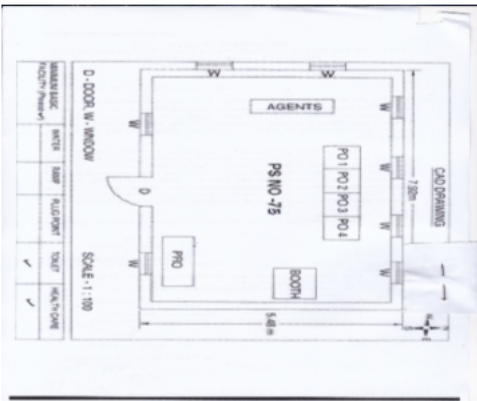

নিৰ্বাচক পঞ্জীয়ন বিষয়াৰ স্বাক্ষৰ

Nazri Naksha

Google Map View

Polling Station Building Front View

ভোটগ্ৰহন কেন্দ্ৰৰ সন্মুখৰ দৃশ্য

Cad View

Key MAP View

1 নাম : অমল মুগ্ধা পিতাৰ নাম: সুদৰ্শন মুগ্ধা ঘৰ নং : 1 বয়স : 25 লিঙ্গ : পুৰুষ	CQG1975176 ফটো উপলব্ধ	2 নাম : প্রকাশ উৰিয়া পিতাৰ নাম: দুৰ্জো উৰিয়া ঘৰ নং : 2 বয়স : 52 লিঙ্গ : পুৰুষ	DAS0020727 ফটো উপলব্ধ	3 নাম : প্রিয়া উৰিয়া স্বামীৰ নাম: প্রকাশ উৰিয়া ঘৰ নং : 2 বয়স : 30 লিঙ্গ : মহিলা	DAS0039701 ফটো উপলব্ধ
4 নাম : জ্যোত্স্না ৰাজপুত পিতাৰ নাম: ৰাজেশ ৰাজপুত ঘৰ নং : 2 বয়স : 27 লিঙ্গ : মহিলা	DAS0090761 ফটো উপলব্ধ	5 নাম : বেবিকা বাউৰী স্বামীৰ নাম: ডেভিদ খদাল ঘৰ নং : 3 বয়স : 28 লিঙ্গ : মহিলা	DAS0024836 ফটো উপলব্ধ	6 নাম : মনেশ খদাল পিতাৰ নাম: নৰেন খদাল ঘৰ নং : 4 বয়স : 21 লিঙ্গ : পুৰুষ	DAS0020958 ফটো উপলব্ধ
7 নাম : বিক্রম ভূমিজ পিতাৰ নাম: লক্ষীধৰ ভূমিজ ঘৰ নং : 5 বয়স : 36 লিঙ্গ : পুৰুষ	DAS0091041 ফটো উপলব্ধ	8 নাম : বুকমনি ভূমিজ স্বামীৰ নাম: বিক্রম ভূমিজ ঘৰ নং : 5 বয়স : 23 লিঙ্গ : মহিলা	DAS0030189 ফটো উপলব্ধ	9 নাম : সুৰেশ মুগ্ধা পিতাৰ নাম: চিনু মুগ্ধা ঘৰ নং : 6 বয়স : 36 লিঙ্গ : পুৰুষ	DAS0032748 ফটো উপলব্ধ
10 নাম : অনিতা মুগ্ধা স্বামীৰ নাম: সুৰেশ মুগ্ধা ঘৰ নং : 6 বয়স : 31 লিঙ্গ : মহিলা	DAS0032698 ফটো উপলব্ধ	11 নাম : বিশা ওৰাং স্বামীৰ নাম: দিপেন ওৰাং ঘৰ নং : 7 বয়স : 40 লিঙ্গ : মহিলা	CQG7235134 ফটো উপলব্ধ	12 নাম : পাৰ্বতী তাঁতী স্বামীৰ নাম: বিজয় ভূমিজ ঘৰ নং : 8 বয়স : 25 লিঙ্গ : মহিলা	DAS0003137 ফটো উপলব্ধ
13 নাম : বিজয় ভূমিজ পিতাৰ নাম: ৰমেশ ভূমিজ ঘৰ নং : 8 বয়স : 22 লিঙ্গ : পুৰুষ	DAS0003632 ফটো উপলব্ধ	14 নাম : ৰাজেশ ৰাজপুত পিতাৰ নাম: যোগেশ্বৰ ৰাজপুত ঘৰ নং : 9 বয়স : 48 লিঙ্গ : পুৰুষ	DAS0090787 ফটো উপলব্ধ	15 নাম : প্রমিলা দাস স্বামীৰ নাম: ৰবি দাস ঘৰ নং : 9 বয়স : 47 লিঙ্গ : মহিলা	DAS0088138 ফটো উপলব্ধ
16 নাম : মঞ্জু ৰাজপুত স্বামীৰ নাম: ৰাজেশ ৰাজপুত ঘৰ নং : 9 বয়স : 43 লিঙ্গ : মহিলা	DAS0091033 ফটো উপলব্ধ	17 নাম : দিপেন ৰাজপুত পিতাৰ নাম: ৰাজেশ ৰাজপুত ঘৰ নং : 9 বয়স : 25 লিঙ্গ : পুৰুষ	DAS0091025 ফটো উপলব্ধ	18 নাম : ৰিতেন ৰাজপুত পিতাৰ নাম: ৰাজেশ ৰাজপুত ঘৰ নং : 9 বয়স : 20 লিঙ্গ : পুৰুষ	DAS0091074 ফটো উপলব্ধ
19 নাম : জোনাকী তচা স্বামীৰ নাম: কুন্দন উৰিয়া ঘৰ নং : 11 বয়স : 25 লিঙ্গ : মহিলা	DAS0088112 ফটো উপলব্ধ	20 নাম : লক্ষ্মী ভূমিজ স্বামীৰ নাম: অমিত ভূমিজ ঘৰ নং : 12 বয়স : 23 লিঙ্গ : মহিলা	DAS0091082 ফটো উপলব্ধ	21 নাম : চুলচনা নায়ক স্বামীৰ নাম: বিষ্ণু নায়ক ঘৰ নং : 13 বয়স : 42 লিঙ্গ : মহিলা	DAS0091058 ফটো উপলব্ধ
22 নাম : শান্তি কামাৰ স্বামীৰ নাম: অৰুন কামাৰ ঘৰ নং : 14 বয়স : 40 লিঙ্গ : মহিলা	DAS0090704 ফটো উপলব্ধ	23 নাম : দীপালী মাৰি স্বামীৰ নাম: শিৱা মাৰি ঘৰ নং : 15 বয়স : 28 লিঙ্গ : মহিলা	CQG0212738 ফটো উপলব্ধ	24 নাম : অঞ্জলি ভূমিজ স্বামীৰ নাম: কিচান ভূমিজ ঘৰ নং : 20 বয়স : 25 লিঙ্গ : মহিলা	CQG1187996 ফটো উপলব্ধ
25 নাম : ৰাহুল পাহাৰীয়া পিতাৰ নাম: পাণ্ডু পাহাৰীয়া ঘৰ নং : 21 বয়স : 31 লিঙ্গ : পুৰুষ	CQG1188036 ফটো উপলব্ধ	26 নাম : ভানু পাহাৰীয়া স্বামীৰ নাম: ৰাহুল পাহাৰীয়া ঘৰ নং : 21 বয়স : 23 লিঙ্গ : মহিলা	CQG1188002 ফটো উপলব্ধ	27 নাম : চুচিল মাৰি পিতাৰ নাম: বেনু মাৰি ঘৰ নং : 22 বয়স : 25 লিঙ্গ : পুৰুষ	CQG1975143 ফটো উপলব্ধ
28 নাম : প্রমিলা মাৰি স্বামীৰ নাম: চুচিল মাৰি ঘৰ নং : 22 বয়স : 24 লিঙ্গ : মহিলা	CQG1976885 ফটো উপলব্ধ	29 নাম : কৰন ভূমিজ পিতাৰ নাম: জিতেন ভূমিজ ঘৰ নং : 23 বয়স : 29 লিঙ্গ : পুৰুষ	CQG1976646 ফটো উপলব্ধ	30 নাম : সবিতা ভূমিজ পিতাৰ নাম: মেঘা ভূমিজ ঘৰ নং : 23 বয়স : 28 লিঙ্গ : মহিলা	CQG1975200 ফটো উপলব্ধ