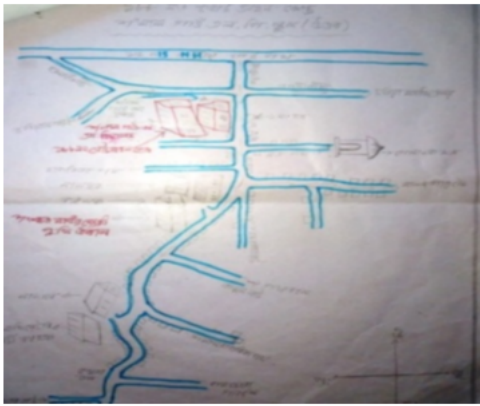

Nazri Naksha