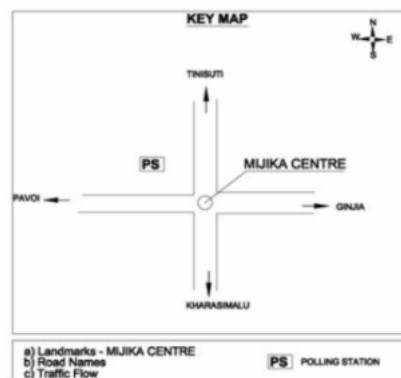

নিৰ্বাচক পঞ্জীয়ন বিষয়াৰ স্বাক্ষৰ

Nazri Naksha

Google Map View

Polling Station Building Front View

ভোটগ্ৰহন কেন্দ্ৰৰ সন্মুখৰ দৃশ্য

Cad View

Key MAP View

1 নাম : সঞ্জয় কিচান পিতাৰ নাম: বৰক কিচান ঘৰ নং : ১ বয়স : 52 লিঙ্গ : পুৰুষ	LDT0004859 ফটো উপলব্ধ	2 নাম : পূৰ্ণমী কিচান পিতাৰ নাম: কাশি কিচান ঘৰ নং : ১ বয়স : 47 লিঙ্গ : মহিলা	LDT0004860 ফটো উপলব্ধ	3 নাম : সাৰিকা কিচান স্বামীৰ নাম: সঞ্জয় কিচান ঘৰ নং : ১ বয়স : 43 লিঙ্গ : মহিলা	LDT0004861 ফটো উপলব্ধ
#2 4 নাম : ৰুমী কিচান পিতাৰ নাম: বৰক কিচান ঘৰ নং : ১ বয়স : 32 লিঙ্গ : মহিলা	LDT0004863 ফটো উপলব্ধ	#2 5 নাম : মতি কিচান পিতাৰ নাম: লেট ফ. য়ো কিচান ঘৰ নং : ৩ বয়স : 45 লিঙ্গ : মহিলা	LDT0004866 ফটো উপলব্ধ	6 নাম : ফুল কুমাৰী কিচান স্বামীৰ নাম: বলোৰাম কিচান ঘৰ নং : ৩ বয়স : 43 লিঙ্গ : মহিলা	LDT0004865 ফটো উপলব্ধ
7 নাম : নবিন কিচান পিতাৰ নাম: তীৰ্থ কিচান ঘৰ নং : ৩ বয়স : 38 লিঙ্গ : পুৰুষ	LDT0004867 ফটো উপলব্ধ	S2 8 নাম : কনিকা কিচান পিতাৰ নাম: বলোৰাম কিচান ঘৰ নং : ৩ বয়স : 35 লিঙ্গ : মহিলা	LDT0004869 ফটো উপলব্ধ	9 নাম : নৰেশ কিচান পিতাৰ নাম: বলোৰাম কিচান ঘৰ নং : ৩ বয়স : 35 লিঙ্গ : পুৰুষ	LDT0004868 ফটো উপলব্ধ
10 নাম : সংগীতা কিচান স্বামীৰ নাম: নৰেশ কিচান ঘৰ নং : ৩ বয়স : 31 লিঙ্গ : মহিলা	LDT0273623 ফটো উপলব্ধ	11 নাম : গবীন কিচান পিতাৰ নাম: বলোৰাম কিচান ঘৰ নং : ৩ বয়স : 27 লিঙ্গ : পুৰুষ	LDT0072942 ফটো উপলব্ধ	12 নাম : শূপা কিচান স্বামীৰ নাম: গবীন কিচান ঘৰ নং : ৩ বয়স : 26 লিঙ্গ : মহিলা	LDT0072900 ফটো উপলব্ধ
13 নাম : অজিত খোদাল পিতাৰ নাম: দুয়্য. খোদাল ঘৰ নং : 8 বয়স : 47 লিঙ্গ : পুৰুষ	LDT0004870 ফটো উপলব্ধ	14 নাম : ভাৰতী খোদাল স্বামীৰ নাম: অজিত খোদাল ঘৰ নং : 8 বয়স : 43 লিঙ্গ : মহিলা	LDT0004871 ফটো উপলব্ধ	15 নাম : কৰিশা খদাল কুৰ্মকাৰ স্বামীৰ নাম: সঞ্জয় কুৰ্মকাৰ ঘৰ নং : 8 বয়স : 29 লিঙ্গ : মহিলা	LDT0251587 ফটো উপলব্ধ
16 নাম : নন্দ কিচান পিতাৰ নাম: ভন্দা কিচান ঘৰ নং : ৫ বয়স : 52 লিঙ্গ : পুৰুষ	LDT0004872 ফটো উপলব্ধ	17 নাম : জমুনা কিচান স্বামীৰ নাম: নন্দ কিচান ঘৰ নং : ৫ বয়স : 42 লিঙ্গ : মহিলা	LDT0004873 ফটো উপলব্ধ	18 নাম : ভনু কিচান পিতাৰ নাম: ভন্দা কিচান ঘৰ নং : ৫ বয়স : 39 লিঙ্গ : পুৰুষ	LDT0004874 ফটো উপলব্ধ
19 নাম : চিবানী কিচান পিতাৰ নাম: নন্দু কিচান ঘৰ নং : ৫ বয়স : 24 লিঙ্গ : মহিলা	LDT0359976 ফটো উপলব্ধ	20 নাম : মুনালী খদাল পিতাৰ নাম: অজিত খদাল ঘৰ নং : 5 বয়স : 24 লিঙ্গ : মহিলা	LDT7247026 ফটো উপলব্ধ	21 নাম : ৰচনা কিচান পিতাৰ নাম: নন্দু কিচান ঘৰ নং : ৫ বয়স : 22 লিঙ্গ : মহিলা	LDT0353763 ফটো উপলব্ধ
22 নাম : মিলণী কিচান স্বামীৰ নাম: চহন কিচান ঘৰ নং : 6 বয়স : 41 লিঙ্গ : মহিলা	LDT0193623 ফটো উপলব্ধ	23 নাম : উপেন কিচান পিতাৰ নাম: মায়াৰাম কিচান ঘৰ নং : ৬ বয়স : 39 লিঙ্গ : পুৰুষ	LDT0004876 ফটো উপলব্ধ	24 নাম : চহন কিচান পিতাৰ নাম: মায়াৰাম কিচান ঘৰ নং : ৬ বয়স : 35 লিঙ্গ : পুৰুষ	LDT0004877 ফটো উপলব্ধ
25 নাম : নাজলী কিচান স্বামীৰ নাম: উপেন কিচান ঘৰ নং : ৬ বয়স : 32 লিঙ্গ : মহিলা	LDT0251520 ফটো উপলব্ধ	26 নাম : সুলতী কিচান পিতাৰ নাম: চাগা কিচান ঘৰ নং : ৬ বয়স : 28 লিঙ্গ : মহিলা	LDT0087619 ফটো উপলব্ধ	27 নাম : চুবেন কিচান পিতাৰ নাম: মায়াৰাম কিচান ঘৰ নং : ৬ বয়স : 24 লিঙ্গ : পুৰুষ	LDT0273888 ফটো উপলব্ধ
28 নাম : বিনীতা ভূমিজু কিচান স্বামীৰ নাম: চুবেন কিচান ঘৰ নং : 6 বয়স : 24 লিঙ্গ : মহিলা	DAS0087163 ফটো উপলব্ধ	29 নাম : চুকমণি তাতি স্বামীৰ নাম: চমাৰু তাতি ঘৰ নং : 9 বয়স : 57 লিঙ্গ : মহিলা	LDT0004878 ফটো উপলব্ধ	30 নাম : বিজয় ভূঞা পিতাৰ নাম: মিতকা ভূঞা ঘৰ নং : ৮ বয়স : 62 লিঙ্গ : পুৰুষ	LDT0004880 ফটো উপলব্ধ