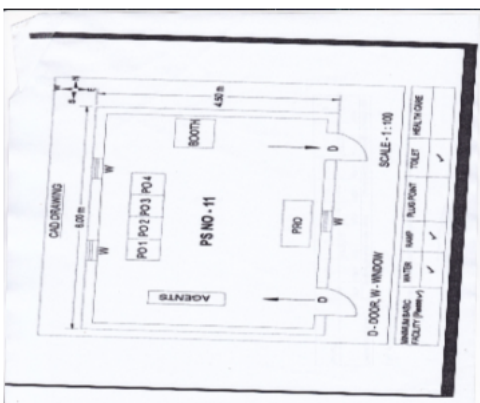

নিৰ্বাচক পঞ্জীয়ন বিষয়াৰ স্বাক্ষৰ

Nazri Naksha

Google Map View

Polling Station Building Front View

ভোটগ্ৰহন কেন্দ্ৰৰ সন্মুখৰ দৃশ্য

Cad View

Key MAP View

1 নাম : সঞ্জয় কিচান পিতাৰ নাম: বৰক কিচান ঘৰ নং : ১ বয়স : 52 লিঙ্গ : পুৰুষ	LDT0004859 ফটো উপলব্ধ	2 নাম : পূৰ্ণমী কিচান পিতাৰ নাম: কাশি কিচান ঘৰ নং : ১ বয়স : 47 লিঙ্গ : মহিলা	LDT0004860 ফটো উপলব্ধ	3 নাম : সাৰিকা কিচান স্বামীৰ নাম: সঞ্জয় কিচান ঘৰ নং : ১ বয়স : 43 লিঙ্গ : মহিলা	LDT0004861 ফটো উপলব্ধ
#2 4 নাম : ৰুমী কিচান পিতাৰ নাম: বৰক কিচান ঘৰ নং : ১ বয়স : 32 লিঙ্গ : মহিলা	LDT0004863 ফটো উপলব্ধ	#2 5 নাম : মতি কিচান পিতাৰ নাম: লেট ফ. য়ো কিচান ঘৰ নং : ৩ বয়স : 45 লিঙ্গ : মহিলা	LDT0004866 ফটো উপলব্ধ	6 নাম : ফুল কুমাৰী কিচান স্বামীৰ নাম: বলোৰাম কিচান ঘৰ নং : ৩ বয়স : 43 লিঙ্গ : মহিলা	LDT0004865 ফটো উপলব্ধ
7 নাম : নবিন কিচান পিতাৰ নাম: তীৰ্থ কিচান ঘৰ নং : ৩ বয়স : 38 লিঙ্গ : পুৰুষ	LDT0004867 ফটো উপলব্ধ	S2 8 নাম : কনিকা কিচান পিতাৰ নাম: বলোৰাম কিচান ঘৰ নং : ৩ বয়স : 35 লিঙ্গ : মহিলা	LDT0004869 ফটো উপলব্ধ	9 নাম : নৰেশ কিচান পিতাৰ নাম: বলোৰাম কিচান ঘৰ নং : ৩ বয়স : 35 লিঙ্গ : পুৰুষ	LDT0004868 ফটো উপলব্ধ
10 নাম : সংগীতা কিচান স্বামীৰ নাম: নৰেশ কিচান ঘৰ নং : ৩ বয়স : 31 লিঙ্গ : মহিলা	LDT0273623 ফটো উপলব্ধ	11 নাম : গবীন কিচান পিতাৰ নাম: বলোৰাম কিচান ঘৰ নং : ৩ বয়স : 27 লিঙ্গ : পুৰুষ	LDT0072942 ফটো উপলব্ধ	12 নাম : শূপা কিচান স্বামীৰ নাম: গবীন কিচান ঘৰ নং : ৩ বয়স : 26 লিঙ্গ : মহিলা	LDT0072900 ফটো উপলব্ধ
13 নাম : অজিত খোদাল পিতাৰ নাম: দুয়্য. খোদাল ঘৰ নং : 8 বয়স : 47 লিঙ্গ : পুৰুষ	LDT0004870 ফটো উপলব্ধ	14 নাম : ভাৰতী খোদাল স্বামীৰ নাম: অজিত খোদাল ঘৰ নং : 8 বয়স : 43 লিঙ্গ : মহিলা	LDT0004871 ফটো উপলব্ধ	15 নাম : কৰিশা খদাল কুৰ্মকাৰ স্বামীৰ নাম: সঞ্জয় কুৰ্মকাৰ ঘৰ নং : 8 বয়স : 29 লিঙ্গ : মহিলা	LDT0251587 ফটো উপলব্ধ
16 নাম : নন্দ কিচান পিতাৰ নাম: ভন্দা কিচান ঘৰ নং : ৫ বয়স : 52 লিঙ্গ : পুৰুষ	LDT0004872 ফটো উপলব্ধ	17 নাম : জমুনা কিচান স্বামীৰ নাম: নন্দ কিচান ঘৰ নং : ৫ বয়স : 42 লিঙ্গ : মহিলা	LDT0004873 ফটো উপলব্ধ	18 নাম : ভনু কিচান পিতাৰ নাম: ভন্দা কিচান ঘৰ নং : ৫ বয়স : 39 লিঙ্গ : পুৰুষ	LDT0004874 ফটো উপলব্ধ
19 নাম : চিবানী কিচান পিতাৰ নাম: নন্দু কিচান ঘৰ নং : ৫ বয়স : 24 লিঙ্গ : মহিলা	LDT0359976 ফটো উপলব্ধ	20 নাম : মুনালী খদাল পিতাৰ নাম: অজিত খদাল ঘৰ নং : 5 বয়স : 24 লিঙ্গ : মহিলা	LDT7247026 ফটো উপলব্ধ	21 নাম : ৰচনা কিচান পিতাৰ নাম: নন্দু কিচান ঘৰ নং : ৫ বয়স : 22 লিঙ্গ : মহিলা	LDT0353763 ফটো উপলব্ধ
22 নাম : মিলণী কিচান স্বামীৰ নাম: চহন কিচান ঘৰ নং : 6 বয়স : 41 লিঙ্গ : মহিলা	LDT0193623 ফটো উপলব্ধ	23 নাম : উপেন কিচান পিতাৰ নাম: মায়াৰাম কিচান ঘৰ নং : ৬ বয়স : 39 লিঙ্গ : পুৰুষ	LDT0004876 ফটো উপলব্ধ	24 নাম : চহন কিচান পিতাৰ নাম: মায়াৰাম কিচান ঘৰ নং : ৬ বয়স : 35 লিঙ্গ : পুৰুষ	LDT0004877 ফটো উপলব্ধ
25 নাম : নাজলী কিচান স্বামীৰ নাম: উপেন কিচান ঘৰ নং : ৬ বয়স : 32 লিঙ্গ : মহিলা	LDT0251520 ফটো উপলব্ধ	26 নাম : সুলতী কিচান পিতাৰ নাম: চাগা কিচান ঘৰ নং : ৬ বয়স : 28 লিঙ্গ : মহিলা	LDT0087619 ফটো উপলব্ধ	27 নাম : চুবেন কিচান পিতাৰ নাম: মায়াৰাম কিচান ঘৰ নং : ৬ বয়স : 24 লিঙ্গ : পুৰুষ	LDT0273888 ফটো উপলব্ধ
28 নাম : বিনীতা ভূমিজু কিচান স্বামীৰ নাম: চুবেন কিচান ঘৰ নং : 6 বয়স : 24 লিঙ্গ : মহিলা	DAS0087163 ফটো উপলব্ধ	29 নাম : চুকমণি তাতি স্বামীৰ নাম: চমাৰু তাতি ঘৰ নং : 9 বয়স : 57 লিঙ্গ : মহিলা	LDT0004878 ফটো উপলব্ধ	30 নাম : বিজয় ভূঞা পিতাৰ নাম: মিতকা ভূঞা ঘৰ নং : ৮ বয়স : 62 লিঙ্গ : পুৰুষ	LDT0004880 ফটো উপলব্ধ