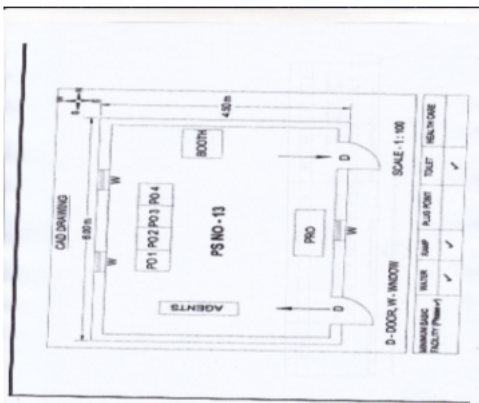

নিৰ্বাচক পঞ্জীয়ন বিষয়াৰ স্বাক্ষৰ

Nazri Naksha

Google Map View

Polling Station Building Front View

ভোটগ্ৰহন কেন্দ্ৰৰ সন্মুখৰ দৃশ্য

Cad View

Key MAP View

1 নাম : বিনোদ চাহ পিতাৰ নাম: নাগেশ্বৰ চাহ ঘৰ নং : ১৩ বয়স : 33 লিঙ্গ : পুৰুষ	LDT1343755 ফটো উপলব্ধ	2 নাম : পূজা চাহ স্বামীৰ নাম: বিনোদ চাহ ঘৰ নং : 13 বয়স : 33 লিঙ্গ : মহিলা	DAS0086918 ফটো উপলব্ধ	3 নাম : মুনক মণ্ডা মাতৃৰ নাম: সঁকুলী মুড়া ঘৰ নং : 62 বয়স : 30 লিঙ্গ : পুৰুষ	DAS0073759 ফটো উপলব্ধ
R2 4 নাম : ৰাজ মহাপাত্ৰ পিতাৰ নাম: শংকৰ মহাপাত্ৰ ঘৰ নং : ১০৭ বয়স : 25 লিঙ্গ : পুৰুষ	LDT0321935 ফটো উপলব্ধ	5 নাম : ৰাম চন্দ্ৰ শৰ্মা পিতাৰ নাম: ৰূপ নাৰায়ন শৰ্মা ঘৰ নং : ১৫০ বয়স : 43 লিঙ্গ : পুৰুষ	LDT0047431 ফটো উপলব্ধ	6 নাম : বীনা দেৱী স্বামীৰ নাম: ৰাম চন্দ্ৰ শৰ্মা ঘৰ নং : ১৫০ বয়স : 38 লিঙ্গ : মহিলা	LDT0047522 ফটো উপলব্ধ
7 নাম : সুমন দেৱী পিতাৰ নাম: ৰাম চন্দ্ৰ শৰ্মা ঘৰ নং : ১৫০ বয়স : 24 লিঙ্গ : মহিলা	LDT0458729 ফটো উপলব্ধ	8 নাম : সুৰজ শৰ্মা পিতাৰ নাম: ৰাম চন্দ্ৰ শৰ্মা ঘৰ নং : 150 বয়স : 21 লিঙ্গ : পুৰুষ	DAS0034025 ফটো উপলব্ধ	9 নাম : সংগীতা জেনা পিতাৰ নাম: ভাস্কৰ জেনা ঘৰ নং : ২৬৮ বয়স : 26 লিঙ্গ : মহিলা	LDT0162354 ফটো উপলব্ধ
10 নাম : সীতা কৰ্মকাৰ স্বামীৰ নাম: মনোজ কৰ্মকাৰ ঘৰ নং : ২৯৬ বয়স : 31 লিঙ্গ : মহিলা	LDT0458026 ফটো উপলব্ধ	E 11 নাম : গোবৰ্ধন তাতি পিতাৰ নাম: ঘাচি তাতি ঘৰ নং : ৩০৪ বয়স : 57 লিঙ্গ : পুৰুষ	LDT1334572 ফটো উপলব্ধ	12 নাম : জিতেন তাতি পিতাৰ নাম: গোবৰ্ধন তাতি ঘৰ নং : ৩০৪ বয়স : 39 লিঙ্গ : পুৰুষ	LDT0005696 ফটো উপলব্ধ
E 13 নাম : ৰাত ভূঞা পিতাৰ নাম: বীৰবল ভূঞা ঘৰ নং : ৩০৫ বয়স : 57 লিঙ্গ : পুৰুষ	LDT0005697 ফটো উপলব্ধ	E 14 নাম : দুবাৰী ভূঞা স্বামীৰ নাম: ৰাত ভূঞা ঘৰ নং : ৩০৫ বয়স : 52 লিঙ্গ : মহিলা	LDT1334607 ফটো উপলব্ধ	15 নাম : জানকি ভূঞা স্বামীৰ নাম: ৰাজু ভূঞা ঘৰ নং : ৩০৫ বয়স : 37 লিঙ্গ : মহিলা	LDT0005699 ফটো উপলব্ধ
16 নাম : অজয় কিছান পিতাৰ নাম: ৰাজু কিছান ঘৰ নং : ৩০৫ বয়স : 22 লিঙ্গ : পুৰুষ	LDT0353193 ফটো উপলব্ধ	E 17 নাম : ৰঞ্জিত ভূঞা পিতাৰ নাম: হীৰমন ভূঞা ঘৰ নং : ৩০৬ বয়স : 47 লিঙ্গ : পুৰুষ	LDT0005700 ফটো উপলব্ধ	18 নাম : শকুন্তলা ভূঞা স্বামীৰ নাম: ৰঞ্জিত ভূঞা ঘৰ নং : ৩০৬ বয়স : 42 লিঙ্গ : মহিলা	LDT0005701 ফটো উপলব্ধ
19 নাম : সঞ্জিত ভূঞা পিতাৰ নাম: হীৰমন ভূঞা ঘৰ নং : ৩০৬ বয়স : 35 লিঙ্গ : পুৰুষ	LDT0005702 ফটো উপলব্ধ	20 নাম : বিচা উৰথা পিতাৰ নাম: চোম্ৰা উৰথা ঘৰ নং : ৩০৭ বয়স : 67 লিঙ্গ : পুৰুষ	LDT0005703 ফটো উপলব্ধ	21 নাম : জমিলা উৰথা স্বামীৰ নাম: বিচা উৰথা ঘৰ নং : ৩০৭ বয়স : 57 লিঙ্গ : মহিলা	LDT0005704 ফটো উপলব্ধ
22 নাম : মিৰা জেনা স্বামীৰ নাম: মধু জেনা ঘৰ নং : ৩০৮ বয়স : 47 লিঙ্গ : মহিলা	LDT0005706 ফটো উপলব্ধ	23 নাম : বিংকু জেনা পিতাৰ নাম: মধু জেনা ঘৰ নং : 308 বয়স : 32 লিঙ্গ : পুৰুষ	LDT0059568 ফটো উপলব্ধ	24 নাম : বিজেন জেনা পিতাৰ নাম: মধু জেনা ঘৰ নং : 308 বয়স : 31 লিঙ্গ : পুৰুষ	LDT0059675 ফটো উপলব্ধ
S 25 নাম : জিনা জেনা পিতাৰ নাম: মধু জেনা ঘৰ নং : 308 বয়স : 30 লিঙ্গ : মহিলা	LDT0059618 ফটো উপলব্ধ	26 নাম : মলি কিচান স্বামীৰ নাম: কিষ্ট কিচান ঘৰ নং : ৩০৯ বয়স : 42 লিঙ্গ : মহিলা	LDT0005708 ফটো উপলব্ধ	27 নাম : মালিয়া কিচান পিতাৰ নাম: পাণ্ডু কিচান ঘৰ নং : ৩১০ বয়স : 57 লিঙ্গ : পুৰুষ	LDT0005709 ফটো উপলব্ধ
28 নাম : ললিতা কিচান স্বামীৰ নাম: মালিয়া কিচান ঘৰ নং : ৩১০ বয়স : 47 লিঙ্গ : মহিলা	LDT0005710 ফটো উপলব্ধ	E 29 নাম : বীচী মুণ্ডা স্বামীৰ নাম: পাতিয়া মুণ্ডা ঘৰ নং : ৩১১ বয়স : 57 লিঙ্গ : মহিলা	LDT1334765 ফটো উপলব্ধ	30 নাম : ইন্দ্ৰ কিচান স্বামীৰ নাম: বংশী কিচান ঘৰ নং : ৩১২ বয়স : 67 লিঙ্গ : মহিলা	LDT0005711 ফটো উপলব্ধ