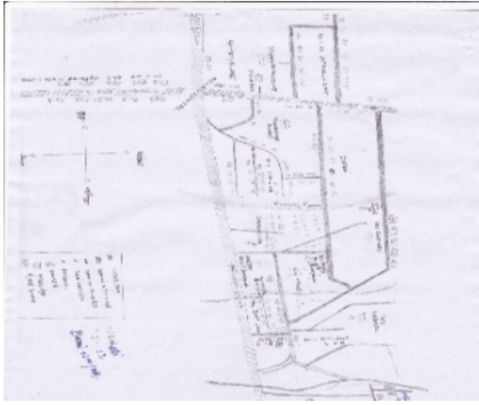

Nazri Naksha