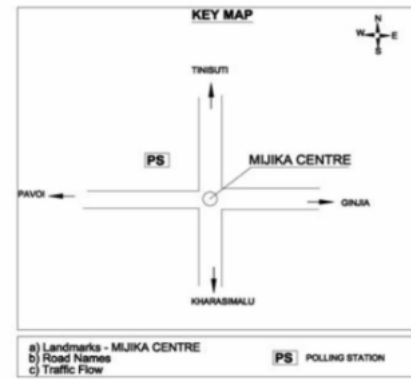

নিৰ্বাচক পঞ্জীয়ন বিষয়াৰ স্বাক্ষৰ

Nazri Naksha

Google Map View

Polling Station Building Front View

ভোটগ্ৰহন কেন্দ্ৰৰ সন্মুখৰ দৃশ্য

Cad View

Key MAP View

1 নাম : বিনোদ চাহ পিতাৰ নাম: নাগেশ্বৰ চাহ ঘৰ নং : ১৩ বয়স : 33 লিঙ্গ : পুৰুষ	LDT1343755 ফটো উপলব্ধ	2 নাম : পূজা চাহ স্বামীৰ নাম: বিনোদ চাহ ঘৰ নং : 13 বয়স : 33 লিঙ্গ : মহিলা	DAS0086918 ফটো উপলব্ধ	3 নাম : মুনক মণ্ডা মাতৃৰ নাম: সঁকুলী মুড়া ঘৰ নং : 62 বয়স : 30 লিঙ্গ : পুৰুষ	DAS0073759 ফটো উপলব্ধ
R2 4 নাম : ৰাজ মহাপাত্ৰ পিতাৰ নাম: শংকৰ মহাপাত্ৰ ঘৰ নং : ১০৭ বয়স : 25 লিঙ্গ : পুৰুষ	LDT0321935 ফটো উপলব্ধ	5 নাম : ৰাম চন্দ্ৰ শৰ্মা পিতাৰ নাম: ৰূপ নাৰায়ন শৰ্মা ঘৰ নং : ১৫০ বয়স : 43 লিঙ্গ : পুৰুষ	LDT0047431 ফটো উপলব্ধ	6 নাম : বীনা দেৱী স্বামীৰ নাম: ৰাম চন্দ্ৰ শৰ্মা ঘৰ নং : ১৫০ বয়স : 38 লিঙ্গ : মহিলা	LDT0047522 ফটো উপলব্ধ
7 নাম : সুমন দেৱী পিতাৰ নাম: ৰাম চন্দ্ৰ শৰ্মা ঘৰ নং : ১৫০ বয়স : 24 লিঙ্গ : মহিলা	LDT0458729 ফটো উপলব্ধ	8 নাম : সুৰজ শৰ্মা পিতাৰ নাম: ৰাম চন্দ্ৰ শৰ্মা ঘৰ নং : 150 বয়স : 21 লিঙ্গ : পুৰুষ	DAS0034025 ফটো উপলব্ধ	9 নাম : সংগীতা জেনা পিতাৰ নাম: ভাস্কৰ জেনা ঘৰ নং : ২৬৮ বয়স : 26 লিঙ্গ : মহিলা	LDT0162354 ফটো উপলব্ধ
10 নাম : সীতা কৰ্মকাৰ স্বামীৰ নাম: মনোজ কৰ্মকাৰ ঘৰ নং : ২৯৬ বয়স : 31 লিঙ্গ : মহিলা	LDT0458026 ফটো উপলব্ধ	E 11 নাম : গোবৰ্ধন তাতি পিতাৰ নাম: ঘাচি তাতি ঘৰ নং : ৩০৪ বয়স : 57 লিঙ্গ : পুৰুষ	LDT1334572 ফটো উপলব্ধ	12 নাম : জিতেন তাতি পিতাৰ নাম: গোবৰ্ধন তাতি ঘৰ নং : ৩০৪ বয়স : 39 লিঙ্গ : পুৰুষ	LDT0005696 ফটো উপলব্ধ
E 13 নাম : ৰাত ভূঞা পিতাৰ নাম: বীৰবল ভূঞা ঘৰ নং : ৩০৫ বয়স : 57 লিঙ্গ : পুৰুষ	LDT0005697 ফটো উপলব্ধ	E 14 নাম : দুবাৰী ভূঞা স্বামীৰ নাম: ৰাত ভূঞা ঘৰ নং : ৩০৫ বয়স : 52 লিঙ্গ : মহিলা	LDT1334607 ফটো উপলব্ধ	15 নাম : জানকি ভূঞা স্বামীৰ নাম: ৰাজু ভূঞা ঘৰ নং : ৩০৫ বয়স : 37 লিঙ্গ : মহিলা	LDT0005699 ফটো উপলব্ধ
16 নাম : অজয় কিছান পিতাৰ নাম: ৰাজু কিছান ঘৰ নং : ৩০৫ বয়স : 22 লিঙ্গ : পুৰুষ	LDT0353193 ফটো উপলব্ধ	E 17 নাম : ৰঞ্জিত ভূঞা পিতাৰ নাম: হীৰমন ভূঞা ঘৰ নং : ৩০৬ বয়স : 47 লিঙ্গ : পুৰুষ	LDT0005700 ফটো উপলব্ধ	18 নাম : শকুন্তলা ভূঞা স্বামীৰ নাম: ৰঞ্জিত ভূঞা ঘৰ নং : ৩০৬ বয়স : 42 লিঙ্গ : মহিলা	LDT0005701 ফটো উপলব্ধ
19 নাম : সঞ্জিত ভূঞা পিতাৰ নাম: হীৰমন ভূঞা ঘৰ নং : ৩০৬ বয়স : 35 লিঙ্গ : পুৰুষ	LDT0005702 ফটো উপলব্ধ	20 নাম : বিচা উৰথা পিতাৰ নাম: চোম্ৰা উৰথা ঘৰ নং : ৩০৭ বয়স : 67 লিঙ্গ : পুৰুষ	LDT0005703 ফটো উপলব্ধ	21 নাম : জমিলা উৰথা স্বামীৰ নাম: বিচা উৰথা ঘৰ নং : ৩০৭ বয়স : 57 লিঙ্গ : মহিলা	LDT0005704 ফটো উপলব্ধ
22 নাম : মিৰা জেনা স্বামীৰ নাম: মধু জেনা ঘৰ নং : ৩০৮ বয়স : 47 লিঙ্গ : মহিলা	LDT0005706 ফটো উপলব্ধ	23 নাম : বিংকু জেনা পিতাৰ নাম: মধু জেনা ঘৰ নং : 308 বয়স : 32 লিঙ্গ : পুৰুষ	LDT0059568 ফটো উপলব্ধ	24 নাম : বিজেন জেনা পিতাৰ নাম: মধু জেনা ঘৰ নং : 308 বয়স : 31 লিঙ্গ : পুৰুষ	LDT0059675 ফটো উপলব্ধ
S 25 নাম : জিনা জেনা পিতাৰ নাম: মধু জেনা ঘৰ নং : 308 বয়স : 30 লিঙ্গ : মহিলা	LDT0059618 ফটো উপলব্ধ	26 নাম : মলি কিচান স্বামীৰ নাম: কিষ্ট কিচান ঘৰ নং : ৩০৯ বয়স : 42 লিঙ্গ : মহিলা	LDT0005708 ফটো উপলব্ধ	27 নাম : মালিয়া কিচান পিতাৰ নাম: পাণ্ডু কিচান ঘৰ নং : ৩১০ বয়স : 57 লিঙ্গ : পুৰুষ	LDT0005709 ফটো উপলব্ধ
28 নাম : ললিতা কিচান স্বামীৰ নাম: মালিয়া কিচান ঘৰ নং : ৩১০ বয়স : 47 লিঙ্গ : মহিলা	LDT0005710 ফটো উপলব্ধ	E 29 নাম : বীচী মুণ্ডা স্বামীৰ নাম: পাতিয়া মুণ্ডা ঘৰ নং : ৩১১ বয়স : 57 লিঙ্গ : মহিলা	LDT1334765 ফটো উপলব্ধ	30 নাম : ইন্দ্ৰ কিচান স্বামীৰ নাম: বংশী কিচান ঘৰ নং : ৩১২ বয়স : 67 লিঙ্গ : মহিলা	LDT0005711 ফটো উপলব্ধ