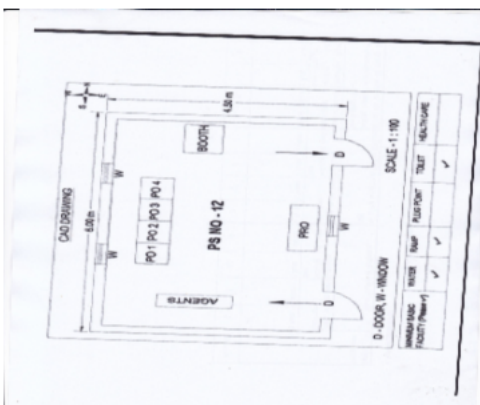

Nazri Naksha

Google Map View

Polling Station Building Front View

ভোটগ্ৰহন কেন্দ্ৰৰ সন্মুখৰ দৃশ্য

Cad View

Key MAP View