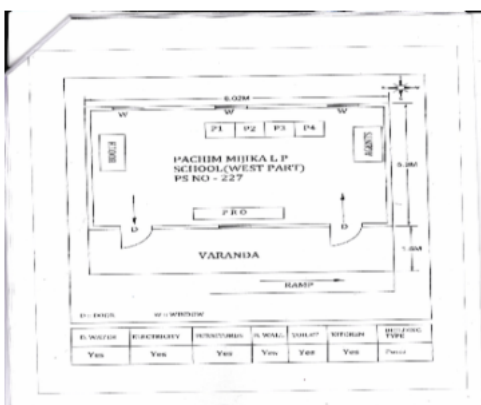

নিৰ্বাচক পঞ্জীয়ন বিষয়াৰ স্বাক্ষৰ

Nazri Naksha

Google Map View

Polling Station Building Front View

ভোটগ্ৰহন কেন্দ্ৰৰ সন্মুখৰ দৃশ্য

Cad View

Key MAP View

1 নাম : বগিৰাম ভূঞা পিতাৰ নাম: কুচা ভূঞা ঘৰ নং : ১৬৯ বয়স : 59 লিঙ্গ : পুৰুষ	LDT0003455 ফটো উপলব্ধ	2 নাম : কাজল ভূঞা স্বামীৰ নাম: বগিৰাম ভূঞা ঘৰ নং : ১৬৯ বয়স : 57 লিঙ্গ : মহিলা	LDT0003456 ফটো উপলব্ধ	3 নাম : জিতেন দাস পিতাৰ নাম: শৰত চন্দ্ৰ দাস ঘৰ নং : ১৬৯ক বয়স : 82 লিঙ্গ : পুৰুষ	LDT0003457 ফটো উপলব্ধ
4 নাম : ৰতন চন্দ্ৰ দাস পিতাৰ নাম: জিতেন্দ্ৰ দাস ঘৰ নং : ১৬৯ক বয়স : 43 লিঙ্গ : পুৰুষ	LDT0003458 ফটো উপলব্ধ	5 নাম : বিপতা ভূঞা পিতাৰ নাম: কুচা ভূঞা ঘৰ নং : ১৭০ বয়স : 65 লিঙ্গ : পুৰুষ	LDT7239692 ফটো উপলব্ধ	6 নাম : মনোজ ভূঞা পিতাৰ নাম: বিপতা ভূঞা ঘৰ নং : ১৭০ বয়স : 33 লিঙ্গ : পুৰুষ	LDT0088930 ফটো উপলব্ধ
7 নাম : সীতা ভূঞা স্বামীৰ নাম: মনোজ ভূঞা ঘৰ নং : 170 বয়স : 29 লিঙ্গ : মহিলা	DAS0116871 ফটো উপলব্ধ	8 নাম : দিপালী ভূঞা স্বামীৰ নাম: অমৃত ভূঞা ঘৰ নং : ১৭০ বয়স : 27 লিঙ্গ : মহিলা	LDT0431890 ফটো উপলব্ধ	9 নাম : অমৃত ভূঞা পিতাৰ নাম: বিপতা ভূঞা ঘৰ নং : ১৭০ বয়স : 26 লিঙ্গ : পুৰুষ	LDT0432914 ফটো উপলব্ধ
10 নাম : অগ্নি ভূঞা স্বামীৰ নাম: দুৰ্গা ভূঞা ঘৰ নং : ১৭১ বয়স : 57 লিঙ্গ : মহিলা	LDT0003460 ফটো উপলব্ধ	11 নাম : দীপক ভূঞা পিতাৰ নাম: দুৰ্গা ভূঞা ঘৰ নং : ১৭১ বয়স : 39 লিঙ্গ : পুৰুষ	LDT0003461 ফটো উপলব্ধ	12 নাম : ধীৰেন ভূঞা পিতাৰ নাম: দুৰ্গা ভূঞা ঘৰ নং : 171 বয়স : 38 লিঙ্গ : পুৰুষ	LDT7270853 ফটো উপলব্ধ
13 নাম : ৰাজেন পিতাৰ নাম: ধনী ভূঞা ঘৰ নং : ১৭২ বয়স : 59 লিঙ্গ : পুৰুষ	LDT0003462 ফটো উপলব্ধ	14 নাম : শুকুৰমনি ভূঞা স্বামীৰ নাম: ৰাজেন ভূঞা ঘৰ নং : ১৭২ বয়স : 51 লিঙ্গ : মহিলা	LDT0003463 ফটো উপলব্ধ	15 নাম : মোহন ভূঞা পিতাৰ নাম: ধনী ভূঞা ঘৰ নং : ১৭৩ বয়স : 52 লিঙ্গ : পুৰুষ	LDT0003464 ফটো উপলব্ধ
16 নাম : হীৰা মন ভূঞা পিতাৰ নাম: ৰামধুনা ভূঞা ঘৰ নং : ১৭৪ বয়স : 47 লিঙ্গ : পুৰুষ	LDT0003469 ফটো উপলব্ধ	17 নাম : বিপল ভূঞা পিতাৰ নাম: বিছন ভূঞা ঘৰ নং : ১৭৬ বয়স : 35 লিঙ্গ : পুৰুষ	LDT0003474 ফটো উপলব্ধ	18 নাম : যুগল কুৰ্মী পিতাৰ নাম: কাৰ্তিক কুৰ্মী ঘৰ নং : ১৭৮ বয়স : 55 লিঙ্গ : পুৰুষ	LDT0003476 ফটো উপলব্ধ
19 নাম : ললিতা কুৰ্মী স্বামীৰ নাম: যৌগল কুৰ্মী ঘৰ নং : ১৭৮ বয়স : 46 লিঙ্গ : মহিলা	LDT0003477 ফটো উপলব্ধ	20 নাম : ৰাম চন্দ্ৰ কুৰ্মী পিতাৰ নাম: কাৰ্তিক কুৰ্মী ঘৰ নং : ১৭৮ বয়স : 40 লিঙ্গ : পুৰুষ	LDT0003478 ফটো উপলব্ধ	21 নাম : নাৰায়ন কুৰ্মী পিতাৰ নাম: কাৰ্তিক কুৰ্মী ঘৰ নং : ১৭৮ বয়স : 39 লিঙ্গ : পুৰুষ	LDT0003479 ফটো উপলব্ধ
22 নাম : মিনা কুৰ্মী পিতাৰ নাম: কাৰ্তিক কুৰ্মী ঘৰ নং : ১৭৮ বয়স : 37 লিঙ্গ : মহিলা	LDT0003480 ফটো উপলব্ধ	23 নাম : সঞ্জিলা কুৰ্মী স্বামীৰ নাম: অবিনাশ কুৰ্মী ঘৰ নং : 178 বয়স : 24 লিঙ্গ : মহিলা	DAS0053660 ফটো উপলব্ধ	24 নাম : অবিনাশ কুৰ্মী পিতাৰ নাম: ৰাম চন্দ্ৰ কুৰ্মী ঘৰ নং : ১৭৮ বয়স : 23 লিঙ্গ : পুৰুষ	LDT0363556 ফটো উপলব্ধ
25 নাম : মিলন কাছেৰ পিতাৰ নাম: মঙ্গল কাছেৰ ঘৰ নং : ১৭৯ বয়স : 62 লিঙ্গ : পুৰুষ	LDT0003481 ফটো উপলব্ধ	26 নাম : পুষ্প লতা কাশেৰ পিতাৰ নাম: গংগা কাছেৰ ঘৰ নং : ১৭৯ বয়স : 43 লিঙ্গ : মহিলা	LDT0003483 ফটো উপলব্ধ	27 নাম : প্ৰতিমা কাশেৰ পিতাৰ নাম: গংগা কাছেৰ ঘৰ নং : ১৭৯ বয়স : 40 লিঙ্গ : মহিলা	LDT0003484 ফটো উপলব্ধ
28 নাম : পাখী কাছেৰ স্বামীৰ নাম: জয়দীপ কাছেৰ ঘৰ নং : ১৭৯ বয়স : 36 লিঙ্গ : মহিলা	LDT0431551 ফটো উপলব্ধ	29 নাম : জয়দীপ কাছেৰ মাতৃৰ নাম: গংগা কাছেৰ ঘৰ নং : ১৭৯ বয়স : 35 লিঙ্গ : পুৰুষ	LDT0003486 ফটো উপলব্ধ	30 নাম : অমিলা কাছেৰ পিতাৰ নাম: মংগল কাশেৰ ঘৰ নং : ১৮০ বয়স : 35 লিঙ্গ : মহিলা	LDT0003488 ফটো উপলব্ধ