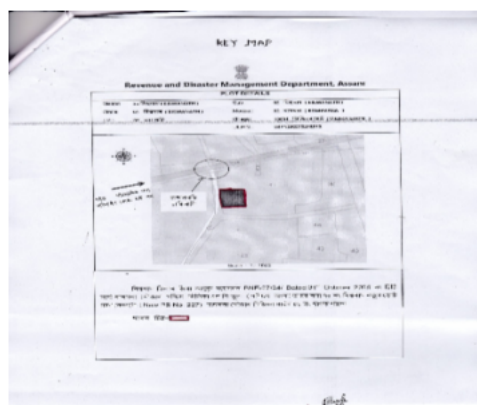

নিৰ্বাচক পঞ্জীয়ন বিষয়াৰ স্বাক্ষৰ

Nazri Naksha

Google Map View

Polling Station Building Front View

ভোটগ্ৰহন কেন্দ্ৰৰ সন্মুখৰ দৃশ্য

Cad View

Key MAP View

1 নাম : বগিৰাম ভূঞা পিতাৰ নাম: কুচা ভূঞা ঘৰ নং : ১৬৯ বয়স : 59 লিঙ্গ : পুৰুষ	LDT0003455 ফটো উপলব্ধ	2 নাম : কাজল ভূঞা স্বামীৰ নাম: বগিৰাম ভূঞা ঘৰ নং : ১৬৯ বয়স : 57 লিঙ্গ : মহিলা	LDT0003456 ফটো উপলব্ধ	3 নাম : জিতেন দাস পিতাৰ নাম: শৰত চন্দ্ৰ দাস ঘৰ নং : ১৬৯ক বয়স : 82 লিঙ্গ : পুৰুষ	LDT0003457 ফটো উপলব্ধ
4 নাম : ৰতন চন্দ্ৰ দাস পিতাৰ নাম: জিতেন্দ্ৰ দাস ঘৰ নং : ১৬৯ক বয়স : 43 লিঙ্গ : পুৰুষ	LDT0003458 ফটো উপলব্ধ	5 নাম : বিপতা ভূঞা পিতাৰ নাম: কুচা ভূঞা ঘৰ নং : ১৭০ বয়স : 65 লিঙ্গ : পুৰুষ	LDT7239692 ফটো উপলব্ধ	6 নাম : মনোজ ভূঞা পিতাৰ নাম: বিপতা ভূঞা ঘৰ নং : ১৭০ বয়স : 33 লিঙ্গ : পুৰুষ	LDT0088930 ফটো উপলব্ধ
7 নাম : সীতা ভূঞা স্বামীৰ নাম: মনোজ ভূঞা ঘৰ নং : 170 বয়স : 29 লিঙ্গ : মহিলা	DAS0116871 ফটো উপলব্ধ	8 নাম : দিপালী ভূঞা স্বামীৰ নাম: অমৃত ভূঞা ঘৰ নং : ১৭০ বয়স : 27 লিঙ্গ : মহিলা	LDT0431890 ফটো উপলব্ধ	9 নাম : অমৃত ভূঞা পিতাৰ নাম: বিপতা ভূঞা ঘৰ নং : ১৭০ বয়স : 26 লিঙ্গ : পুৰুষ	LDT0432914 ফটো উপলব্ধ
10 নাম : অগ্নি ভূঞা স্বামীৰ নাম: দুৰ্গা ভূঞা ঘৰ নং : ১৭১ বয়স : 57 লিঙ্গ : মহিলা	LDT0003460 ফটো উপলব্ধ	11 নাম : দীপক ভূঞা পিতাৰ নাম: দুৰ্গা ভূঞা ঘৰ নং : ১৭১ বয়স : 39 লিঙ্গ : পুৰুষ	LDT0003461 ফটো উপলব্ধ	12 নাম : ধীৰেন ভূঞা পিতাৰ নাম: দুৰ্গা ভূঞা ঘৰ নং : 171 বয়স : 38 লিঙ্গ : পুৰুষ	LDT7270853 ফটো উপলব্ধ
13 নাম : ৰাজেন পিতাৰ নাম: ধনী ভূঞা ঘৰ নং : ১৭২ বয়স : 59 লিঙ্গ : পুৰুষ	LDT0003462 ফটো উপলব্ধ	14 নাম : শুকুৰমনি ভূঞা স্বামীৰ নাম: ৰাজেন ভূঞা ঘৰ নং : ১৭২ বয়স : 51 লিঙ্গ : মহিলা	LDT0003463 ফটো উপলব্ধ	15 নাম : মোহন ভূঞা পিতাৰ নাম: ধনী ভূঞা ঘৰ নং : ১৭৩ বয়স : 52 লিঙ্গ : পুৰুষ	LDT0003464 ফটো উপলব্ধ
16 নাম : হীৰা মন ভূঞা পিতাৰ নাম: ৰামধুনা ভূঞা ঘৰ নং : ১৭৪ বয়স : 47 লিঙ্গ : পুৰুষ	LDT0003469 ফটো উপলব্ধ	17 নাম : বিপল ভূঞা পিতাৰ নাম: বিছন ভূঞা ঘৰ নং : ১৭৬ বয়স : 35 লিঙ্গ : পুৰুষ	LDT0003474 ফটো উপলব্ধ	18 নাম : যুগল কুৰ্মী পিতাৰ নাম: কাৰ্তিক কুৰ্মী ঘৰ নং : ১৭৮ বয়স : 55 লিঙ্গ : পুৰুষ	LDT0003476 ফটো উপলব্ধ
19 নাম : ললিতা কুৰ্মী স্বামীৰ নাম: যৌগল কুৰ্মী ঘৰ নং : ১৭৮ বয়স : 46 লিঙ্গ : মহিলা	LDT0003477 ফটো উপলব্ধ	20 নাম : ৰাম চন্দ্ৰ কুৰ্মী পিতাৰ নাম: কাৰ্তিক কুৰ্মী ঘৰ নং : ১৭৮ বয়স : 40 লিঙ্গ : পুৰুষ	LDT0003478 ফটো উপলব্ধ	21 নাম : নাৰায়ন কুৰ্মী পিতাৰ নাম: কাৰ্তিক কুৰ্মী ঘৰ নং : ১৭৮ বয়স : 39 লিঙ্গ : পুৰুষ	LDT0003479 ফটো উপলব্ধ
22 নাম : মিনা কুৰ্মী পিতাৰ নাম: কাৰ্তিক কুৰ্মী ঘৰ নং : ১৭৮ বয়স : 37 লিঙ্গ : মহিলা	LDT0003480 ফটো উপলব্ধ	23 নাম : সঞ্জিলা কুৰ্মী স্বামীৰ নাম: অবিনাশ কুৰ্মী ঘৰ নং : 178 বয়স : 24 লিঙ্গ : মহিলা	DAS0053660 ফটো উপলব্ধ	24 নাম : অবিনাশ কুৰ্মী পিতাৰ নাম: ৰাম চন্দ্ৰ কুৰ্মী ঘৰ নং : ১৭৮ বয়স : 23 লিঙ্গ : পুৰুষ	LDT0363556 ফটো উপলব্ধ
25 নাম : মিলন কাছেৰ পিতাৰ নাম: মঙ্গল কাছেৰ ঘৰ নং : ১৭৯ বয়স : 62 লিঙ্গ : পুৰুষ	LDT0003481 ফটো উপলব্ধ	26 নাম : পুষ্প লতা কাশেৰ পিতাৰ নাম: গংগা কাছেৰ ঘৰ নং : ১৭৯ বয়স : 43 লিঙ্গ : মহিলা	LDT0003483 ফটো উপলব্ধ	27 নাম : প্ৰতিমা কাশেৰ পিতাৰ নাম: গংগা কাছেৰ ঘৰ নং : ১৭৯ বয়স : 40 লিঙ্গ : মহিলা	LDT0003484 ফটো উপলব্ধ
28 নাম : পাখী কাছেৰ স্বামীৰ নাম: জয়দীপ কাছেৰ ঘৰ নং : ১৭৯ বয়স : 36 লিঙ্গ : মহিলা	LDT0431551 ফটো উপলব্ধ	29 নাম : জয়দীপ কাছেৰ মাতৃৰ নাম: গংগা কাছেৰ ঘৰ নং : ১৭৯ বয়স : 35 লিঙ্গ : পুৰুষ	LDT0003486 ফটো উপলব্ধ	30 নাম : অমিলা কাছেৰ পিতাৰ নাম: মংগল কাশেৰ ঘৰ নং : ১৮০ বয়স : 35 লিঙ্গ : মহিলা	LDT0003488 ফটো উপলব্ধ