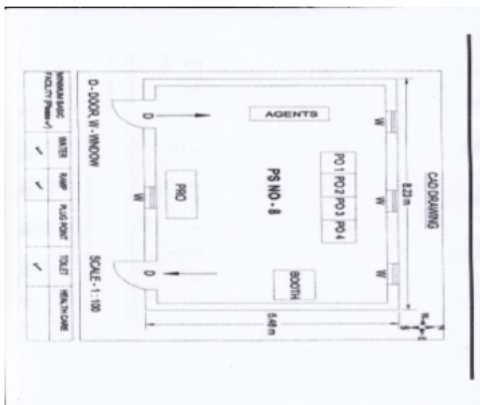

নিৰ্বাচক পঞ্জীয়ন বিষয়াৰ স্বাক্ষৰ

Nazri Naksha

Google Map View

Polling Station Building Front View

ভোটগ্ৰন্থন কেন্দ্ৰৰ সন্মুখৰ দৃশ্য

Cad View

Key MAP View

1 নাম : চিৰা গোস্বামী স্বামীৰ নাম: সত্য নাৰায়ন গোস্বামী ঘৰ নং : ১ বয়স : 32 লিঙ্গ : পুৰুষ	LDT8240548 ফটো উপলব্ধ	2 নাম : পূজা গোস্বামী স্বামীৰ নাম: চিৰা গোস্বামী ঘৰ নং : ১ বয়স : 28 লিঙ্গ : মহিলা	LDT0236539 ফটো উপলব্ধ	E 3 নাম : জীতেন খন্দাৰ পিতাৰ নাম: লক্ষ্মীন্দৰ খন্দাৰ ঘৰ নং : ১ বয়স : 47 লিঙ্গ : পুৰুষ	LDT0003763 ফটো উপলব্ধ
4 নাম : বিণা খন্দাল স্বামীৰ নাম: জিতেন খন্দাল ঘৰ নং : ১ বয়স : 37 লিঙ্গ : মহিলা	LDT0423871 ফটো উপলব্ধ	5 নাম : পৰন খন্দাল পিতাৰ নাম: লক্ষ্মীন্দৰ খন্দাল ঘৰ নং : ৩ বয়স : 35 লিঙ্গ : পুৰুষ	LDT0089334 ফটো উপলব্ধ	6 নাম : মৰমী খন্দাল স্বামীৰ নাম: পৰন খন্দাল ঘৰ নং : ৩ বয়স : 24 লিঙ্গ : মহিলা	LDT0456624 ফটো উপলব্ধ
7 নাম : নিকুঞ্জ বায়ন পিতাৰ নাম: মোহন বায়ন ঘৰ নং : 8 বয়স : 55 লিঙ্গ : পুৰুষ	LDT8239007 ফটো উপলব্ধ	8 নাম : দীননাথ চাহু পিতাৰ নাম: মেদু চাহু ঘৰ নং : 8 বয়স : 50 লিঙ্গ : পুৰুষ	LDT0003709 ফটো উপলব্ধ	9 নাম : সঙ্গীতা মাহাতো স্বামীৰ নাম: দীননাথ চাহু ঘৰ নং : 8 বয়স : 49 লিঙ্গ : মহিলা	LDT0293118 ফটো উপলব্ধ
10 নাম : মালা বায়ন স্বামীৰ নাম: নিকুঞ্জ বায়ন ঘৰ নং : 8 বয়স : 35 লিঙ্গ : মহিলা	LDT1468435 ফটো উপলব্ধ	11 নাম : ইয়াকুব আলি পিতাৰ নাম: বহিম আলি ঘৰ নং : 5 বয়স : 27 লিঙ্গ : পুৰুষ	LDT0251173 ফটো উপলব্ধ	12 নাম : বাধেশ্যাম গোস্বামী পিতাৰ নাম: লাহাৰী গোস্বামী ঘৰ নং : ৬ বয়স : 39 লিঙ্গ : পুৰুষ	LDT8236699 ফটো উপলব্ধ
13 নাম : পিংকী কুমাৰী স্বামীৰ নাম: বাধেশ্যাম গোস্বামী ঘৰ নং : ৬ বয়স : 36 লিঙ্গ : মহিলা	LDT0171835 ফটো উপলব্ধ	# 14 নাম : নেছাৰউদ্দিন আনছাৰী পিতাৰ নাম: ময়নুদ্দিন আনছাৰী ঘৰ নং : ৭ বয়স : 45 লিঙ্গ : পুৰুষ	LDT8239994 ফটো উপলব্ধ	15 নাম : অহাব আনছাৰী পিতাৰ নাম: ময়নুদ্দিন আনছাৰী ঘৰ নং : 7 বয়স : 45 লিঙ্গ : পুৰুষ	LDT8240004 ফটো উপলব্ধ
# 16 নাম : হুচনাৰা বেগম স্বামীৰ নাম: ওহাব আনছাৰী ঘৰ নং : 7 বয়স : 41 লিঙ্গ : মহিলা	LDT8240399 ফটো উপলব্ধ	17 নাম : হাচিনা বেগম স্বামীৰ নাম: নেছাৰ উদ্দিন আনছাৰী ঘৰ নং : ৭ বয়স : 36 লিঙ্গ : মহিলা	LDT0079988 ফটো উপলব্ধ	18 নাম : বহিম হুছেইন পিতাৰ নাম: হাছেম হুছেইন ঘৰ নং : ৮ বয়স : 41 লিঙ্গ : পুৰুষ	LDT0424069 ফটো উপলব্ধ
19 নাম : চৰিনা আজম পিতাৰ নাম: আব্দুল বৌফ ঘৰ নং : ৮ বয়স : 37 লিঙ্গ : মহিলা	LDT0424077 ফটো উপলব্ধ	20 নাম : আলম শেখ পিতাৰ নাম: লতিফ শেখ ঘৰ নং : 9 বয়স : 31 লিঙ্গ : পুৰুষ	LDT0081596 ফটো উপলব্ধ	21 নাম : বুৰ্মী বেগম স্বামীৰ নাম: আলম শেখ ঘৰ নং : 9 বয়স : 26 লিঙ্গ : মহিলা	DAS0021766 ফটো উপলব্ধ
22 নাম : শান্তি খোদাল স্বামীৰ নাম: প্ৰকাশ খন্দাল ঘৰ নং : ১০ বয়স : 34 লিঙ্গ : মহিলা	LDT0429399 ফটো উপলব্ধ	23 নাম : প্ৰকাশ খন্দাল পিতাৰ নাম: ৰাজয় খন্দাল ঘৰ নং : ১০ বয়স : 33 লিঙ্গ : পুৰুষ	LDT0429340 ফটো উপলব্ধ	# 24 নাম : ছাদাম হুছেইন পিতাৰ নাম: মকছুদ আনছাৰী ঘৰ নং : 31 বয়স : 33 লিঙ্গ : পুৰুষ	LDT8240651 ফটো উপলব্ধ
25 নাম : ৰজি পাৰভিন স্বামীৰ নাম: ছাদাম হুছেইন ঘৰ নং : 10 বয়স : 23 লিঙ্গ : মহিলা	LDT0296574 ফটো উপলব্ধ	26 নাম : খবৰ আলি পিতাৰ নাম: চহৰ আলি ঘৰ নং : ১১ বয়স : 39 লিঙ্গ : পুৰুষ	LDT0429225 ফটো উপলব্ধ	27 নাম : মমতাজ বেগম স্বামীৰ নাম: খবৰ আলি ঘৰ নং : ১১ বয়স : 33 লিঙ্গ : মহিলা	LDT0429191 ফটো উপলব্ধ
28 নাম : ইমৰানা খাতুন স্বামীৰ নাম: হাচেইন আলি ঘৰ নং : ১২ বয়স : 26 লিঙ্গ : মহিলা	LDT0251298 ফটো উপলব্ধ	29 নাম : সন্তোষ বৰুৱা পিতাৰ নাম: সুনীল বৰুৱা ঘৰ নং : ১৩ বয়স : 35 লিঙ্গ : পুৰুষ	LDT8240617 ফটো উপলব্ধ	30 নাম : অনিমা বৰ্মান বৰুৱা স্বামীৰ নাম: সন্তোষ বৰুৱা ঘৰ নং : ১৩ বয়স : 26 লিঙ্গ : মহিলা	LDT0251280 ফটো উপলব্ধ