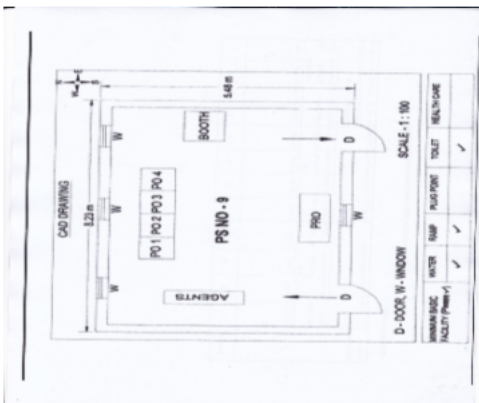

নিৰ্বাচক পঞ্জীয়ন বিষয়াৰ স্বাক্ষৰ

Nazri Naksha

Google Map View

Polling Station Building Front View

ভোটগ্ৰহন কেন্দ্ৰৰ সন্মুখৰ দৃশ্য

Cad View

Key MAP View

1 নাম : অনীল মুৰা পিতাৰ নাম: বাবুৰাম মুৰা ঘৰ নং : 3 বয়স : 33 লিঙ্গ : পুৰুষ	LDT0215665 ফটো উপলব্ধ	2 নাম : সৰশতী মুৰা স্বামীৰ নাম: অনীল মুৰা ঘৰ নং : 3 বয়স : 29 লিঙ্গ : মহিলা	LDT0215640 ফটো উপলব্ধ	3 নাম : অচিতা মুড়া স্বামীৰ নাম: পুলীন মুৰা ঘৰ নং : 3 বয়স : 29 লিঙ্গ : মহিলা	LDT0215632 ফটো উপলব্ধ
4 নাম : পিথিকি কান স্বামীৰ নাম: বচন কান ঘৰ নং : 5 বয়স : 32 লিঙ্গ : মহিলা	LDT0215715 ফটো উপলব্ধ	5 নাম : বাবুল কান পিতাৰ নাম: বামীধৰ কান ঘৰ নং : 5 বয়স : 31 লিঙ্গ : পুৰুষ	LDT0215731 ফটো উপলব্ধ	6 নাম : চিপমালা মুড়া স্বামীৰ নাম: সঞ্জয় মুড়া ঘৰ নং : 6 বয়স : 32 লিঙ্গ : মহিলা	LDT7269095 ফটো উপলব্ধ
7 নাম : বিংকুমণি বৰা স্বামীৰ নাম: গুনিন্দ্র বৰা ঘৰ নং : 25 বয়স : 30 লিঙ্গ : মহিলা	LDT0215400 ফটো উপলব্ধ	8 নাম : কৌশিক বৰা পিতাৰ নাম: অনিল বৰা ঘৰ নং : 33 বয়স : 22 লিঙ্গ : পুৰুষ	LDT7250376 ফটো উপলব্ধ	9 নাম : জাহ্নবী মুক্তিয়ার খাউণ্ড স্বামীৰ নাম: সন্দীপ খাউণ্ড ঘৰ নং : 31 বয়স : 31 লিঙ্গ : মহিলা	LDT0397331 ফটো উপলব্ধ
10 নাম : মোজামিল আনচাৰী পিতাৰ নাম: জব্বৰ আনচাৰী ঘৰ নং : 89 বয়স : 23 লিঙ্গ : পুৰুষ	LDT0498709 ফটো উপলব্ধ	11 নাম : সীমা খান্দোৱাল স্বামীৰ নাম: চন্দন খান্দোৱাল ঘৰ নং : 61 বয়স : 31 লিঙ্গ : মহিলা	LDT0215434 ফটো উপলব্ধ	12 নাম : বীণা খান্দোৱাল স্বামীৰ নাম: শান্ত খান্দোৱাল ঘৰ নং : 62 বয়স : 35 লিঙ্গ : মহিলা	LDT0425116 ফটো উপলব্ধ
13 নাম : শংকু ৰাজ বৰা পিতাৰ নাম: তপন বৰা ঘৰ নং : 65 বয়স : 26 লিঙ্গ : পুৰুষ	LDT0251439 ফটো উপলব্ধ	14 নাম : অম্বিকা গোৱালা স্বামীৰ নাম: পদমেশ্বৰ গোৱালা ঘৰ নং : 88 বয়স : 35 লিঙ্গ : মহিলা	LDT0498816 ফটো উপলব্ধ	15 নাম : দিলোৱাৰা বেগম পিতাৰ নাম: আব্দুৰ ৰহমান ঘৰ নং : 392 বয়স : 30 লিঙ্গ : মহিলা	LDT1468639 ফটো উপলব্ধ
16 নাম : ছাদিক আহমেদ পিতাৰ নাম: আব্দুৰ ৰহমান ঘৰ নং : 392 বয়স : 25 লিঙ্গ : পুৰুষ	LDT0251413 ফটো উপলব্ধ	17 নাম : নাৰছিনা আকতাৰ স্বামীৰ নাম: ছাদিক আহমেদ ঘৰ নং : 392 বয়স : 21 লিঙ্গ : মহিলা	QDM0061739 ফটো উপলব্ধ	18 নাম : আব্দুৰ ৰহমান পিতাৰ নাম: মফিজ উদ্দিন ঘৰ নং : 392 বয়স : 56 লিঙ্গ : পুৰুষ	LDT0003888 ফটো উপলব্ধ
19 নাম : বীনা বেগম পিতাৰ নাম: আব্দুৰ ৰহমান ঘৰ নং : 392 বয়স : 33 লিঙ্গ : মহিলা	LDT0003890 ফটো উপলব্ধ	20 নাম : মাধৱ তাঁতি মাতৃৰ নাম: শোভিত্ৰা তাঁতি ঘৰ নং : 503 বয়স : 34 লিঙ্গ : পুৰুষ	LDT0090332 ফটো উপলব্ধ	21 নাম : আচলাম কোৰেইছী পিতাৰ নাম: আজমুল্লা কোৰেইছী ঘৰ নং : 508 বয়স : 45 লিঙ্গ : পুৰুষ	LDT0003893 ফটো উপলব্ধ
22 নাম : আইছা কোৰেইছী স্বামীৰ নাম: আচলাম কোৰেইছী ঘৰ নং : 508 বয়স : 42 লিঙ্গ : মহিলা	LDT0003894 ফটো উপলব্ধ	23 নাম : আৰজল কোৰাইছী পিতাৰ নাম: আজমুল্লা কোৰাইছী ঘৰ নং : 508 বয়স : 35 লিঙ্গ : পুৰুষ	LDT0003896 ফটো উপলব্ধ	24 নাম : ৰুবিনা বান স্বামীৰ নাম: আব্দুল কোৰাইছী ঘৰ নং : 504 বয়স : 32 লিঙ্গ : মহিলা	LDT0215723 ফটো উপলব্ধ
S 25 নাম : নাৰ্গিছ বেগম পিতাৰ নাম: আচলাম কোৰেইছী ঘৰ নং : 508 বয়স : 24 লিঙ্গ : মহিলা	LDT0302687 ফটো উপলব্ধ	26 নাম : মঃ ইশ্ৰা খান পিতাৰ নাম: আব্দুল খান ঘৰ নং : 505 বয়স : 61 লিঙ্গ : পুৰুষ	LDT0003898 ফটো উপলব্ধ	27 নাম : হামিদা খান স্বামীৰ নাম: ইছা খান ঘৰ নং : 505 বয়স : 58 লিঙ্গ : মহিলা	LDT0003899 ফটো উপলব্ধ
28 নাম : ৰুবিনা খাতুন পিতাৰ নাম: ইছা খান ঘৰ নং : 505 বয়স : 39 লিঙ্গ : মহিলা	LDT0003900 ফটো উপলব্ধ	29 নাম : ইমৰান খান পিতাৰ নাম: ইছা খান ঘৰ নং : 505 বয়স : 34 লিঙ্গ : পুৰুষ	LDT0003901 ফটো উপলব্ধ	30 নাম : হাচিনা বেগম স্বামীৰ নাম: চালিম উদ্দিন ঘৰ নং : 506 বয়স : 57 লিঙ্গ : মহিলা	LDT0003902 ফটো উপলব্ধ