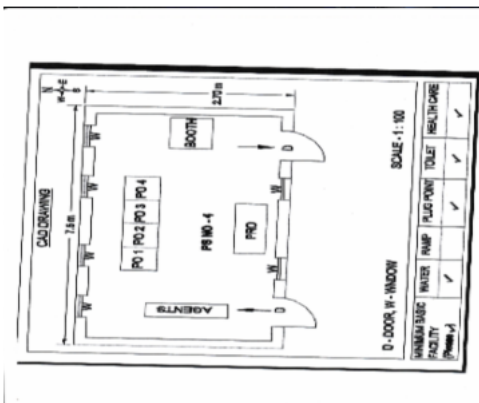

নিৰ্বাচক পঞ্জীয়ন বিষয়াৰ স্বাক্ষৰ

Nazri Naksha

Google Map View

Polling Station Building Front View

ভোটগ্ৰহন কেন্দ্ৰৰ সন্মুখৰ দৃশ্য

Cad View

Key MAP View

1 নাম : তিলেশ্বৰী মুড়া স্বামীৰ নাম: বিষ্ণু মানিক মুড়া ঘৰ নং : 1 বয়স : 71 লিঙ্গ : মহিলা	LDT0001554 ফটো উপলব্ধ	2 নাম : উমাকান্ত মুড়া পিতাৰ নাম: বিষ্ণু মানিক মুড়া ঘৰ নং : 1 বয়স : 49 লিঙ্গ : পুৰুষ	LDT0001555 ফটো উপলব্ধ	3 নাম : মামনী মুড়া স্বামীৰ নাম: উমাকান্ত মুড়া ঘৰ নং : 1 বয়স : 45 লিঙ্গ : মহিলা	LDT0001556 ফটো উপলব্ধ
4 নাম : লব মুড়া পিতাৰ নাম: বিষ্ণু মানিক মুড়া ঘৰ নং : 1 বয়স : 45 লিঙ্গ : পুৰুষ	LDT0001557 ফটো উপলব্ধ	5 নাম : দিল্লী শইকীয়া স্বামীৰ নাম: ধৰ্মেন্দ শইকীয়া ঘৰ নং : 1 বয়স : 42 লিঙ্গ : মহিলা	LDT0001558 ফটো উপলব্ধ	6 নাম : পুষ্পাঞ্জলী মানিকী মুৰা পিতাৰ নাম: উমাকান্ত মানিকী মুৰা ঘৰ নং : 1 বয়স : 24 লিঙ্গ : মহিলা	DAS0051417 ফটো উপলব্ধ
E 7 নাম : বহমতি ভূঞা স্বামীৰ নাম: তুলু ভূঞা ঘৰ নং : 2 বয়স : 72 লিঙ্গ : মহিলা	LDT0001559 ফটো উপলব্ধ	8 নাম : সূৰ্য ভূঞা পিতাৰ নাম: তুলু ভূঞা ঘৰ নং : 2 বয়স : 39 লিঙ্গ : পুৰুষ	LDT0001560 ফটো উপলব্ধ	E 9 নাম : দীপা ভূঞা স্বামীৰ নাম: সূৰ্য ভূঞা ঘৰ নং : 2 বয়স : 36 লিঙ্গ : মহিলা	LDT0001561 ফটো উপলব্ধ
10 নাম : মোহন ভূঞা পিতাৰ নাম: কাৰ্তিক ভূঞা ঘৰ নং : 3 বয়স : 37 লিঙ্গ : পুৰুষ	LDT0215822 ফটো উপলব্ধ	11 নাম : মীনা ভূঞা স্বামীৰ নাম: জেঠু ভূঞা ঘৰ নং : 8 বয়স : 57 লিঙ্গ : মহিলা	LDT0001563 ফটো উপলব্ধ	12 নাম : ফাগু ভূঞা পিতাৰ নাম: বুধনা ভূঞা ঘৰ নং : 8 বয়স : 47 লিঙ্গ : পুৰুষ	LDT0001564 ফটো উপলব্ধ
13 নাম : অজিত ভূঞা পিতাৰ নাম: বুধনা ভূঞা ঘৰ নং : 5 বয়স : 52 লিঙ্গ : পুৰুষ	LDT0001565 ফটো উপলব্ধ	14 নাম : চলবীনা ভূঞা স্বামীৰ নাম: অজিত ভূঞা ঘৰ নং : 5 বয়স : 50 লিঙ্গ : মহিলা	LDT0001566 ফটো উপলব্ধ	15 নাম : সুনীতা ভূঞা পিতাৰ নাম: সোমৰা ভূঞা ঘৰ নং : 5 বয়স : 34 লিঙ্গ : মহিলা	LDT0081604 ফটো উপলব্ধ
16 নাম : সঞ্জীত ভূঞা পিতাৰ নাম: সুকান ভূঞা ঘৰ নং : 5 বয়স : 33 লিঙ্গ : পুৰুষ	LDT0081661 ফটো উপলব্ধ	17 নাম : জিন্ট ভূঞা পিতাৰ নাম: সোমৰা ভূঞা ঘৰ নং : 5 বয়স : 29 লিঙ্গ : পুৰুষ	LDT0083014 ফটো উপলব্ধ	18 নাম : বঞ্জীত ভূঞা পিতাৰ নাম: সুকান ভূঞা ঘৰ নং : 5 বয়স : 27 লিঙ্গ : পুৰুষ	LDT0082024 ফটো উপলব্ধ
19 নাম : সোমৰা ভূঞা পিতাৰ নাম: বুধনা ভূঞা ঘৰ নং : 5 বয়স : 55 লিঙ্গ : পুৰুষ	LDT0001567 ফটো উপলব্ধ	20 নাম : বীনা ভূঞা স্বামীৰ নাম: সোমৰা ভূঞা ঘৰ নং : 5 বয়স : 53 লিঙ্গ : মহিলা	LDT0001568 ফটো উপলব্ধ	21 নাম : ভদ্রেশ্বৰী ভূঞা স্বামীৰ নাম: সুকান ভূঞা ঘৰ নং : 5 বয়স : 53 লিঙ্গ : মহিলা	LDT0001570 ফটো উপলব্ধ
E 22 নাম : গোলাপ ওৰং পিতাৰ নাম: চৰ ওৰং ঘৰ নং : 6 বয়স : 77 লিঙ্গ : পুৰুষ	LDT0001571 ফটো উপলব্ধ	E 23 নাম : বাওনী ওৰং স্বামীৰ নাম: গোলাপ ওৰং ঘৰ নং : 6 বয়স : 72 লিঙ্গ : মহিলা	LDT0001572 ফটো উপলব্ধ	24 নাম : পূৰ্ণ ওৰং পিতাৰ নাম: গোলাপ ওৰং ঘৰ নং : 6 বয়স : 52 লিঙ্গ : পুৰুষ	LDT0001573 ফটো উপলব্ধ
25 নাম : মিন ওৰং স্বামীৰ নাম: পূৰ্ণ ওৰং ঘৰ নং : 6 বয়স : 47 লিঙ্গ : মহিলা	LDT4234780 ফটো উপলব্ধ	26 নাম : ধন ভূঞা স্বামীৰ নাম: বমেশ ভূঞা ঘৰ নং : 6 বয়স : 29 লিঙ্গ : মহিলা	LDT0398826 ফটো উপলব্ধ	27 নাম : বাবলু ওৰং পিতাৰ নাম: পূৰ্ণ ওৰং ঘৰ নং : 6 বয়স : 27 লিঙ্গ : পুৰুষ	LDT0351437 ফটো উপলব্ধ
28 নাম : পূৰ্ণ ওৰং পিতাৰ নাম: বুধু ওৰং ঘৰ নং : 9 বয়স : 59 লিঙ্গ : পুৰুষ	LDT0001574 ফটো উপলব্ধ	29 নাম : গোলাপী ওৰং স্বামীৰ নাম: পূৰ্ণ ওৰং ঘৰ নং : 9 বয়স : 57 লিঙ্গ : মহিলা	LDT0001575 ফটো উপলব্ধ	30 নাম : বিজয় ওৰং পিতাৰ নাম: পুটুল ওৰং ঘৰ নং : 9 বয়স : 35 লিঙ্গ : পুৰুষ	LDT0001576 ফটো উপলব্ধ