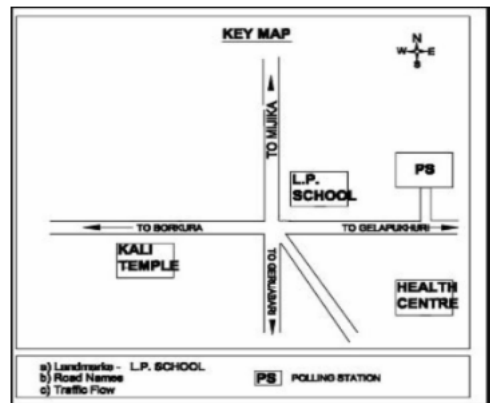

নিৰ্বাচক পঞ্জীয়ন বিষয়াৰ স্বাক্ষৰ

Nazri Naksha

Google Map View

Polling Station Building Front View

ভোটগ্ৰহন কেন্দ্ৰৰ সন্মুখৰ দৃশ্য

Cad View

Key MAP View

1 নাম : তিলেশ্বৰী মুড়া স্বামীৰ নাম: বিষ্ণু মানিক মুড়া ঘৰ নং : 1 বয়স : 71 লিঙ্গ : মহিলা	LDT0001554 ফটো উপলব্ধ	2 নাম : উমাকান্ত মুড়া পিতাৰ নাম: বিষ্ণু মানিক মুড়া ঘৰ নং : 1 বয়স : 49 লিঙ্গ : পুৰুষ	LDT0001555 ফটো উপলব্ধ	3 নাম : মামনী মুড়া স্বামীৰ নাম: উমাকান্ত মুড়া ঘৰ নং : 1 বয়স : 45 লিঙ্গ : মহিলা	LDT0001556 ফটো উপলব্ধ
4 নাম : লব মুড়া পিতাৰ নাম: বিষ্ণু মানিক মুড়া ঘৰ নং : 1 বয়স : 45 লিঙ্গ : পুৰুষ	LDT0001557 ফটো উপলব্ধ	5 নাম : দিল্লী শইকীয়া স্বামীৰ নাম: ধৰ্মেন্দ শইকীয়া ঘৰ নং : 1 বয়স : 42 লিঙ্গ : মহিলা	LDT0001558 ফটো উপলব্ধ	6 নাম : পুষ্পাঞ্জলী মানিকী মুৰা পিতাৰ নাম: উমাকান্ত মানিকী মুৰা ঘৰ নং : 1 বয়স : 24 লিঙ্গ : মহিলা	DAS0051417 ফটো উপলব্ধ
E 7 নাম : বহমতি ভূঞা স্বামীৰ নাম: তুলু ভূঞা ঘৰ নং : 2 বয়স : 72 লিঙ্গ : মহিলা	LDT0001559 ফটো উপলব্ধ	8 নাম : সূৰ্য ভূঞা পিতাৰ নাম: তুলু ভূঞা ঘৰ নং : 2 বয়স : 39 লিঙ্গ : পুৰুষ	LDT0001560 ফটো উপলব্ধ	E 9 নাম : দীপা ভূঞা স্বামীৰ নাম: সূৰ্য ভূঞা ঘৰ নং : 2 বয়স : 36 লিঙ্গ : মহিলা	LDT0001561 ফটো উপলব্ধ
10 নাম : মোহন ভূঞা পিতাৰ নাম: কাৰ্তিক ভূঞা ঘৰ নং : 3 বয়স : 37 লিঙ্গ : পুৰুষ	LDT0215822 ফটো উপলব্ধ	11 নাম : মীনা ভূঞা স্বামীৰ নাম: জেঠু ভূঞা ঘৰ নং : 8 বয়স : 57 লিঙ্গ : মহিলা	LDT0001563 ফটো উপলব্ধ	12 নাম : ফাগু ভূঞা পিতাৰ নাম: বুধনা ভূঞা ঘৰ নং : 8 বয়স : 47 লিঙ্গ : পুৰুষ	LDT0001564 ফটো উপলব্ধ
13 নাম : অজিত ভূঞা পিতাৰ নাম: বুধনা ভূঞা ঘৰ নং : 5 বয়স : 52 লিঙ্গ : পুৰুষ	LDT0001565 ফটো উপলব্ধ	14 নাম : চলবীনা ভূঞা স্বামীৰ নাম: অজিত ভূঞা ঘৰ নং : 5 বয়স : 50 লিঙ্গ : মহিলা	LDT0001566 ফটো উপলব্ধ	15 নাম : সুনীতা ভূঞা পিতাৰ নাম: সোমৰা ভূঞা ঘৰ নং : 5 বয়স : 34 লিঙ্গ : মহিলা	LDT0081604 ফটো উপলব্ধ
16 নাম : সঞ্জীত ভূঞা পিতাৰ নাম: সুকান ভূঞা ঘৰ নং : 5 বয়স : 33 লিঙ্গ : পুৰুষ	LDT0081661 ফটো উপলব্ধ	17 নাম : জিন্ট ভূঞা পিতাৰ নাম: সোমৰা ভূঞা ঘৰ নং : 5 বয়স : 29 লিঙ্গ : পুৰুষ	LDT0083014 ফটো উপলব্ধ	18 নাম : বঞ্জীত ভূঞা পিতাৰ নাম: সুকান ভূঞা ঘৰ নং : 5 বয়স : 27 লিঙ্গ : পুৰুষ	LDT0082024 ফটো উপলব্ধ
19 নাম : সোমৰা ভূঞা পিতাৰ নাম: বুধনা ভূঞা ঘৰ নং : 5 বয়স : 55 লিঙ্গ : পুৰুষ	LDT0001567 ফটো উপলব্ধ	20 নাম : বীনা ভূঞা স্বামীৰ নাম: সোমৰা ভূঞা ঘৰ নং : 5 বয়স : 53 লিঙ্গ : মহিলা	LDT0001568 ফটো উপলব্ধ	21 নাম : ভদ্রেশ্বৰী ভূঞা স্বামীৰ নাম: সুকান ভূঞা ঘৰ নং : 5 বয়স : 53 লিঙ্গ : মহিলা	LDT0001570 ফটো উপলব্ধ
E 22 নাম : গোলাপ ওৰং পিতাৰ নাম: চৰ ওৰং ঘৰ নং : 6 বয়স : 77 লিঙ্গ : পুৰুষ	LDT0001571 ফটো উপলব্ধ	E 23 নাম : বাওনী ওৰং স্বামীৰ নাম: গোলাপ ওৰং ঘৰ নং : 6 বয়স : 72 লিঙ্গ : মহিলা	LDT0001572 ফটো উপলব্ধ	24 নাম : পূৰ্ণ ওৰং পিতাৰ নাম: গোলাপ ওৰং ঘৰ নং : 6 বয়স : 52 লিঙ্গ : পুৰুষ	LDT0001573 ফটো উপলব্ধ
25 নাম : মিন ওৰং স্বামীৰ নাম: পূৰ্ণ ওৰং ঘৰ নং : 6 বয়স : 47 লিঙ্গ : মহিলা	LDT4234780 ফটো উপলব্ধ	26 নাম : ধন ভূঞা স্বামীৰ নাম: বমেশ ভূঞা ঘৰ নং : 6 বয়স : 29 লিঙ্গ : মহিলা	LDT0398826 ফটো উপলব্ধ	27 নাম : বাবলু ওৰং পিতাৰ নাম: পূৰ্ণ ওৰং ঘৰ নং : 6 বয়স : 27 লিঙ্গ : পুৰুষ	LDT0351437 ফটো উপলব্ধ
28 নাম : পূৰ্ণ ওৰং পিতাৰ নাম: বুধু ওৰং ঘৰ নং : 9 বয়স : 59 লিঙ্গ : পুৰুষ	LDT0001574 ফটো উপলব্ধ	29 নাম : গোলাপী ওৰং স্বামীৰ নাম: পূৰ্ণ ওৰং ঘৰ নং : 9 বয়স : 57 লিঙ্গ : মহিলা	LDT0001575 ফটো উপলব্ধ	30 নাম : বিজয় ওৰং পিতাৰ নাম: পুটুল ওৰং ঘৰ নং : 9 বয়স : 35 লিঙ্গ : পুৰুষ	LDT0001576 ফটো উপলব্ধ