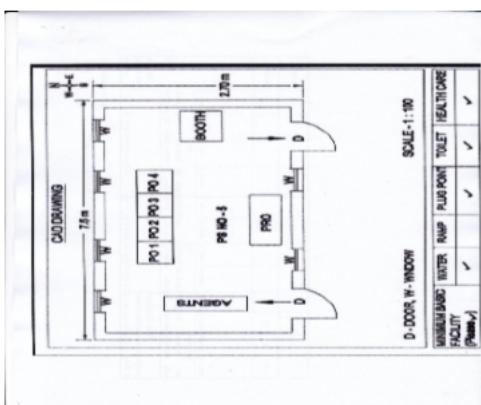

নিৰ্বাচক পঞ্জীয়ন বিষয়াৰ স্বাক্ষৰ

Nazri Naksha

Google Map View

Polling Station Building Front View

ভোটগ্ৰহন কেন্দ্ৰৰ সন্মুখৰ দৃশ্য

Cad View

Key MAP View

1 নাম : বিপিন হাজৰিকা পিতাৰ নাম: বনমালী হাজৰিকা ঘৰ নং : ১২ বয়স : 58 লিঙ্গ : পুৰুষ	LDT0002031 ফটো উপলব্ধ	2 নাম : বঞ্জন মাৰাৰ পিতাৰ নাম: গনেশ মাৰাৰ ঘৰ নং : ৩২০ক বয়স : 28 লিঙ্গ : পুৰুষ	LDT0083451 ফটো উপলব্ধ	3 নাম : টলেন তালুকদাৰ পিতাৰ নাম: বিজয় তালুকদাৰ ঘৰ নং : ৩৪ বয়স : 38 লিঙ্গ : পুৰুষ	LDT1467556 ফটো উপলব্ধ
4 নাম : ললিতা গোৱালা পিতাৰ নাম: মংগল গোৱালা ঘৰ নং : 48ক বয়স : 30 লিঙ্গ : মহিলা	LDT7244841 ফটো উপলব্ধ	5 নাম : বাটলী বিশ্বকৰ্মা স্বামীৰ নাম: খৰ্গ বা. ঘৰ নং : ৬৪ বয়স : 55 লিঙ্গ : মহিলা	LDT0002033 ফটো উপলব্ধ	6 নাম : বিষ্ণুলাল বিশ্বকৰ্মা পিতাৰ নাম: খৰ্গ বা. বিশ্বকৰ্মা ঘৰ নং : ৬৪ বয়স : 43 লিঙ্গ : পুৰুষ	LDT0002034 ফটো উপলব্ধ
7 নাম : মিতালী বিশ্বকৰ্মা স্বামীৰ নাম: বিষ্ণুলাল বিশ্বকৰ্মা ঘৰ নং : 64 বয়স : 33 লিঙ্গ : মহিলা	LDT0002303 ফটো উপলব্ধ	8 নাম : দিজেন শইকীয়া পিতাৰ নাম: দেবেশ্বৰ শইকীয়া ঘৰ নং : ৮৬ বয়স : 62 লিঙ্গ : পুৰুষ	LDT1467852 ফটো উপলব্ধ	9 নাম : আনন্দ শইকীয়া পিতাৰ নাম: দিজেন শইকীয়া ঘৰ নং : ৮৬ বয়স : 40 লিঙ্গ : পুৰুষ	LDT1467874 ফটো উপলব্ধ
10 নাম : বান শইকীয়া স্বামীৰ নাম: দিজেন শইকীয়া ঘৰ নং : ৮৬ বয়স : 40 লিঙ্গ : মহিলা	LDT1467863 ফটো উপলব্ধ	11 নাম : অলকা বৰা শইকীয়া স্বামীৰ নাম: আনন্দ শইকীয়া ঘৰ নং : ৮৬ বয়স : 36 লিঙ্গ : মহিলা	LDT0002036 ফটো উপলব্ধ	12 নাম : অনিতা মাৰাৰ স্বামীৰ নাম: ৰমেশ মাৰাৰ ঘৰ নং : 89 বয়স : 31 লিঙ্গ : মহিলা	LDT0083980 ফটো উপলব্ধ
13 নাম : কনিকা দৈমাৰী চাহ স্বামীৰ নাম: ৰঞ্জন চাহ ঘৰ নং : ১০৪ বয়স : 36 লিঙ্গ : মহিলা	LDT0471177 ফটো উপলব্ধ	14 নাম : মাইতু বৰা স্বামীৰ নাম: ভূমিধৰ বৰা ঘৰ নং : ১৪৯ বয়স : 63 লিঙ্গ : মহিলা	LDT0002038 ফটো উপলব্ধ	15 নাম : অঞ্জলী কৰ্মকাৰ স্বামীৰ নাম: শৈলেন্দ্ৰ বৰা ঘৰ নং : 149 বয়স : 42 লিঙ্গ : মহিলা	DAS0095091 ফটো উপলব্ধ
16 নাম : অঞ্জলী কৰ্মকাৰ স্বামীৰ নাম: শৈলেন্দ্ৰ বৰা ঘৰ নং : 149 বয়স : 42 লিঙ্গ : মহিলা	DAS0110411 ফটো উপলব্ধ	17 নাম : মলয়া বৰা পিতাৰ নাম: ভূমিধৰ বৰা ঘৰ নং : ১৪৯ বয়স : 38 লিঙ্গ : মহিলা	LDT1467910 ফটো উপলব্ধ	18 নাম : পবিত্ৰ বৰা পিতাৰ নাম: ভূমিধৰ বৰা ঘৰ নং : ১৪৯ বয়স : 35 লিঙ্গ : পুৰুষ	LDT1467909 ফটো উপলব্ধ
19 নাম : শৈলেন্দ্ৰ বৰা পিতাৰ নাম: ভূমিধৰ বৰা ঘৰ নং : ১৪৯ বয়স : 34 লিঙ্গ : পুৰুষ	LDT0002039 ফটো উপলব্ধ	20 নাম : ৰেবিকা লগুন পিতাৰ নাম: নাৰায়ন লগুন ঘৰ নং : ১৬১ বয়স : 60 লিঙ্গ : মহিলা	LDT0002040 ফটো উপলব্ধ	21 নাম : দেবা লগুন পিতাৰ নাম: নাৰায়ন লগুন ঘৰ নং : ১৬১ বয়স : 57 লিঙ্গ : পুৰুষ	LDT0002041 ফটো উপলব্ধ
22 নাম : হেমন্ত খাউন্দ পিতাৰ নাম: মোলোকাই খাউন্দ ঘৰ নং : ১৬২ বয়স : 57 লিঙ্গ : পুৰুষ	LDT0002043 ফটো উপলব্ধ	23 নাম : ৰুমী খাউন্দ স্বামীৰ নাম: হেমন্ত খাউন্দ ঘৰ নং : ১৬২ বয়স : 52 লিঙ্গ : মহিলা	LDT0002044 ফটো উপলব্ধ	24 নাম : বসন্ত খাউণ্ড পিতাৰ নাম: তিলক খাউণ্ড ঘৰ নং : ১৬২ বয়স : 37 লিঙ্গ : পুৰুষ	LDT0002045 ফটো উপলব্ধ
25 নাম : মাধবি খৌন্দ স্বামীৰ নাম: বসন্ত খাউণ্ড ঘৰ নং : ১৬২ বয়স : 30 লিঙ্গ : মহিলা	LDT0002046 ফটো উপলব্ধ	26 নাম : চিত্ৰ ৰঞ্জন খাউণ্ড পিতাৰ নাম: হেমন্ত খাউণ্ড ঘৰ নং : ১৬২ বয়স : 27 লিঙ্গ : পুৰুষ	LDT0453753 ফটো উপলব্ধ	27 নাম : বেবী খাউণ্ড পিতাৰ নাম: হেমন্ত খাউণ্ড ঘৰ নং : ১৬২ বয়স : 25 লিঙ্গ : মহিলা	LDT0453795 ফটো উপলব্ধ
28 নাম : পৰিষ্কাৰীতা কোঁৱৰ খাউণ্ড স্বামীৰ নাম: চিত্ৰ ৰঞ্জন খাউণ্ড ঘৰ নং : ১৬২ বয়স : 24 লিঙ্গ : মহিলা	LDT0284265 ফটো উপলব্ধ	29 নাম : পাৰুল খাউন্দ স্বামীৰ নাম: তিলক খাউন্দ ঘৰ নং : ১৬২ক বয়স : 52 লিঙ্গ : মহিলা	LDT5234684 ফটো উপলব্ধ	30 নাম : ৰেন বৰুৱা স্বামীৰ নাম: খংগেন বৰুৱা ঘৰ নং : ১৬৩ বয়স : 55 লিঙ্গ : মহিলা	LDT0002049 ফটো উপলব্ধ