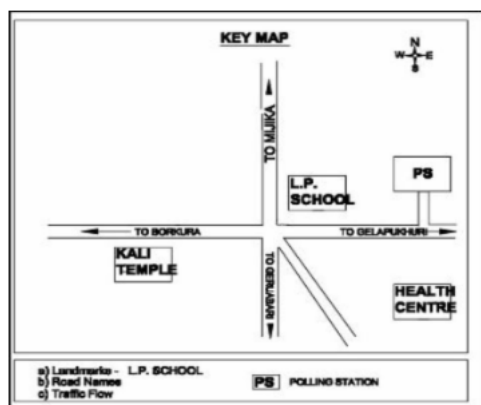

নিৰ্বাচক পঞ্জীয়ন বিষয়াৰ স্বাক্ষৰ

Nazri Naksha

Google Map View

Polling Station Building Front View

ভোটগ্ৰহন কেন্দ্ৰৰ সন্মুখৰ দৃশ্য

Cad View

Key MAP View

1 নাম : বিপিন হাজৰিকা পিতাৰ নাম: বনমালী হাজৰিকা ঘৰ নং : ১২ বয়স : 58 লিঙ্গ : পুৰুষ	LDT0002031 ফটো উপলব্ধ	2 নাম : বঞ্জন মাৰাৰ পিতাৰ নাম: গনেশ মাৰাৰ ঘৰ নং : ৩২০ক বয়স : 28 লিঙ্গ : পুৰুষ	LDT0083451 ফটো উপলব্ধ	3 নাম : টলেন তালুকদাৰ পিতাৰ নাম: বিজয় তালুকদাৰ ঘৰ নং : ৩৪ বয়স : 38 লিঙ্গ : পুৰুষ	LDT1467556 ফটো উপলব্ধ
4 নাম : ললিতা গোৱালা পিতাৰ নাম: মংগল গোৱালা ঘৰ নং : 48ক বয়স : 30 লিঙ্গ : মহিলা	LDT7244841 ফটো উপলব্ধ	5 নাম : বাটলী বিশ্বকৰ্মা স্বামীৰ নাম: খৰ্গ বা. ঘৰ নং : ৬৪ বয়স : 55 লিঙ্গ : মহিলা	LDT0002033 ফটো উপলব্ধ	6 নাম : বিষ্ণুলাল বিশ্বকৰ্মা পিতাৰ নাম: খৰ্গ বা. বিশ্বকৰ্মা ঘৰ নং : ৬৪ বয়স : 43 লিঙ্গ : পুৰুষ	LDT0002034 ফটো উপলব্ধ
7 নাম : মিতালী বিশ্বকৰ্মা স্বামীৰ নাম: বিষ্ণুলাল বিশ্বকৰ্মা ঘৰ নং : 64 বয়স : 33 লিঙ্গ : মহিলা	LDT0002303 ফটো উপলব্ধ	8 নাম : দিজেন শইকীয়া পিতাৰ নাম: দেবেশ্বৰ শইকীয়া ঘৰ নং : ৮৬ বয়স : 62 লিঙ্গ : পুৰুষ	LDT1467852 ফটো উপলব্ধ	9 নাম : আনন্দ শইকীয়া পিতাৰ নাম: দিজেন শইকীয়া ঘৰ নং : ৮৬ বয়স : 40 লিঙ্গ : পুৰুষ	LDT1467874 ফটো উপলব্ধ
10 নাম : বান শইকীয়া স্বামীৰ নাম: দিজেন শইকীয়া ঘৰ নং : ৮৬ বয়স : 40 লিঙ্গ : মহিলা	LDT1467863 ফটো উপলব্ধ	11 নাম : অলকা বৰা শইকীয়া স্বামীৰ নাম: আনন্দ শইকীয়া ঘৰ নং : ৮৬ বয়স : 36 লিঙ্গ : মহিলা	LDT0002036 ফটো উপলব্ধ	12 নাম : অনিতা মাৰাৰ স্বামীৰ নাম: ৰমেশ মাৰাৰ ঘৰ নং : 89 বয়স : 31 লিঙ্গ : মহিলা	LDT0083980 ফটো উপলব্ধ
13 নাম : কনিকা দৈমাৰী চাহ স্বামীৰ নাম: ৰঞ্জন চাহ ঘৰ নং : ১০৪ বয়স : 36 লিঙ্গ : মহিলা	LDT0471177 ফটো উপলব্ধ	14 নাম : মাইতু বৰা স্বামীৰ নাম: ভূমিধৰ বৰা ঘৰ নং : ১৪৯ বয়স : 63 লিঙ্গ : মহিলা	LDT0002038 ফটো উপলব্ধ	15 নাম : অঞ্জলী কৰ্মকাৰ স্বামীৰ নাম: শৈলেন্দ্ৰ বৰা ঘৰ নং : 149 বয়স : 42 লিঙ্গ : মহিলা	DAS0095091 ফটো উপলব্ধ
16 নাম : অঞ্জলী কৰ্মকাৰ স্বামীৰ নাম: শৈলেন্দ্ৰ বৰা ঘৰ নং : 149 বয়স : 42 লিঙ্গ : মহিলা	DAS0110411 ফটো উপলব্ধ	17 নাম : মলয়া বৰা পিতাৰ নাম: ভূমিধৰ বৰা ঘৰ নং : ১৪৯ বয়স : 38 লিঙ্গ : মহিলা	LDT1467910 ফটো উপলব্ধ	18 নাম : পবিত্ৰ বৰা পিতাৰ নাম: ভূমিধৰ বৰা ঘৰ নং : ১৪৯ বয়স : 35 লিঙ্গ : পুৰুষ	LDT1467909 ফটো উপলব্ধ
19 নাম : শৈলেন্দ্ৰ বৰা পিতাৰ নাম: ভূমিধৰ বৰা ঘৰ নং : ১৪৯ বয়স : 34 লিঙ্গ : পুৰুষ	LDT0002039 ফটো উপলব্ধ	20 নাম : ৰেবিকা লগুন পিতাৰ নাম: নাৰায়ন লগুন ঘৰ নং : ১৬১ বয়স : 60 লিঙ্গ : মহিলা	LDT0002040 ফটো উপলব্ধ	21 নাম : দেবা লগুন পিতাৰ নাম: নাৰায়ন লগুন ঘৰ নং : ১৬১ বয়স : 57 লিঙ্গ : পুৰুষ	LDT0002041 ফটো উপলব্ধ
22 নাম : হেমন্ত খাউন্দ পিতাৰ নাম: মোলোকাই খাউন্দ ঘৰ নং : ১৬২ বয়স : 57 লিঙ্গ : পুৰুষ	LDT0002043 ফটো উপলব্ধ	23 নাম : ৰুমী খাউন্দ স্বামীৰ নাম: হেমন্ত খাউন্দ ঘৰ নং : ১৬২ বয়স : 52 লিঙ্গ : মহিলা	LDT0002044 ফটো উপলব্ধ	24 নাম : বসন্ত খাউণ্ড পিতাৰ নাম: তিলক খাউণ্ড ঘৰ নং : ১৬২ বয়স : 37 লিঙ্গ : পুৰুষ	LDT0002045 ফটো উপলব্ধ
25 নাম : মাধবি খৌন্দ স্বামীৰ নাম: বসন্ত খাউণ্ড ঘৰ নং : ১৬২ বয়স : 30 লিঙ্গ : মহিলা	LDT0002046 ফটো উপলব্ধ	26 নাম : চিত্ৰ ৰঞ্জন খাউণ্ড পিতাৰ নাম: হেমন্ত খাউণ্ড ঘৰ নং : ১৬২ বয়স : 27 লিঙ্গ : পুৰুষ	LDT0453753 ফটো উপলব্ধ	27 নাম : বেবী খাউণ্ড পিতাৰ নাম: হেমন্ত খাউণ্ড ঘৰ নং : ১৬২ বয়স : 25 লিঙ্গ : মহিলা	LDT0453795 ফটো উপলব্ধ
28 নাম : পৰিষ্কাৰীতা কোঁৱৰ খাউণ্ড স্বামীৰ নাম: চিত্ৰ ৰঞ্জন খাউণ্ড ঘৰ নং : ১৬২ বয়স : 24 লিঙ্গ : মহিলা	LDT0284265 ফটো উপলব্ধ	29 নাম : পাৰুল খাউন্দ স্বামীৰ নাম: তিলক খাউন্দ ঘৰ নং : ১৬২ক বয়স : 52 লিঙ্গ : মহিলা	LDT5234684 ফটো উপলব্ধ	30 নাম : ৰেন বৰুৱা স্বামীৰ নাম: খংগেন বৰুৱা ঘৰ নং : ১৬৩ বয়স : 55 লিঙ্গ : মহিলা	LDT0002049 ফটো উপলব্ধ