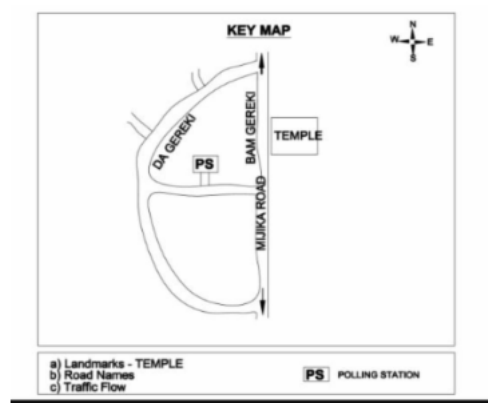

Key MAP View