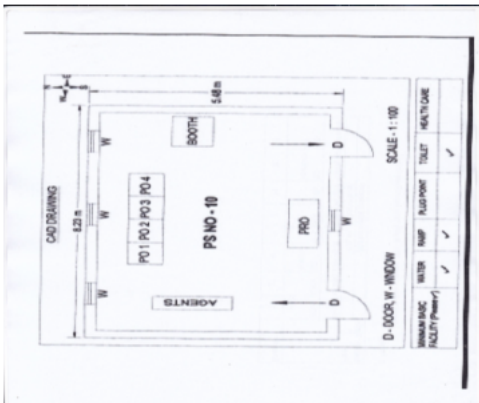

Nazri Naksha

Google Map View

Polling Station Building Front View

ভোটগ্ৰহন কেন্দ্ৰৰ সন্মুখৰ দৃশ্য

Cad View

Key MAP View