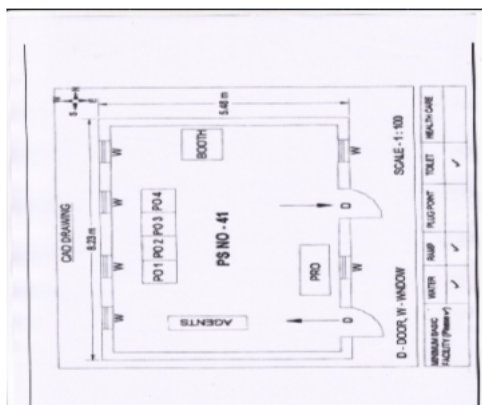

নিৰ্বাচক পঞ্জীয়ন বিষয়াৰ স্বাক্ষৰ

Nazri Naksha

Google Map View

Polling Station Building Front View

ভোটগ্ৰহন কেন্দ্ৰৰ সন্মুখৰ দৃশ্য

Cad View

Key MAP View

1 নাম : জিৰং মুৰা পিতাৰ নাম: লাদু মুৰা ঘৰ নং : 1 বয়স : 47 লিঙ্গ : পুৰুষ	LDT4134581 ফটো উপলব্ধ	E 2 নাম : বৃধনী মুৰা পিতাৰ নাম: লাদু মুৰা ঘৰ নং : 2 বয়স : 37 লিঙ্গ : মহিলা	LDT4134616 ফটো উপলব্ধ	3 নাম : প্ৰমীলা মুৰা স্বামীৰ নাম: চামু মুৰা ঘৰ নং : 2 বয়স : 57 লিঙ্গ : মহিলা	LDT4134638 ফটো উপলব্ধ
4 নাম : কাৰ্তিক মুৰা পিতাৰ নাম: নাৰায়ণ মুৰা ঘৰ নং : 2 বয়স : 37 লিঙ্গ : পুৰুষ	LDT4144074 ফটো উপলব্ধ	5 নাম : মনি মুন্ডা স্বামীৰ নাম: কাৰ্তিক মুৰা ঘৰ নং : 2 বয়স : 36 লিঙ্গ : মহিলা	LDT0148338 ফটো উপলব্ধ	6 নাম : গাংগী মুণ্ডা স্বামীৰ নাম: ৰমেন মুণ্ডা ঘৰ নং : 2 বয়স : 35 লিঙ্গ : মহিলা	DAS0061739 ফটো উপলব্ধ
7 নাম : ৰমেল মুন্ডা পিতাৰ নাম: চামু মুৰা ঘৰ নং : 2 বয়স : 30 লিঙ্গ : পুৰুষ	LDT0148437 ফটো উপলব্ধ	8 নাম : বিজয় মুৰা পিতাৰ নাম: নিৰু মুৰা ঘৰ নং : 2 বয়স : 47 লিঙ্গ : পুৰুষ	LDT4134672 ফটো উপলব্ধ	9 নাম : বৃধনী মুৰা স্বামীৰ নাম: বিজয় মুৰা ঘৰ নং : 2 বয়স : 42 লিঙ্গ : মহিলা	LDT4134683 ফটো উপলব্ধ
10 নাম : গুল মুৰা স্বামীৰ নাম: বনতা মুৰা ঘৰ নং : 8 বয়স : 67 লিঙ্গ : মহিলা	LDT4134694 ফটো উপলব্ধ	E 11 নাম : জিতেন মুৰা পিতাৰ নাম: বনতা মুৰা ঘৰ নং : 8 বয়স : 45 লিঙ্গ : পুৰুষ	LDT4134707 ফটো উপলব্ধ	12 নাম : বাবা মুণ্ডা পিতাৰ নাম: বন্তা মুণ্ডা ঘৰ নং : 8 বয়স : 37 লিঙ্গ : মহিলা	LDT4143797 ফটো উপলব্ধ
13 নাম : বিনা মুণ্ডা স্বামীৰ নাম: বাবা মুণ্ডা ঘৰ নং : 8 বয়স : 36 লিঙ্গ : মহিলা	LDT4143800 ফটো উপলব্ধ	14 নাম : দুমনী মুৰা স্বামীৰ নাম: চিনু মুৰা ঘৰ নং : 5 বয়স : 57 লিঙ্গ : মহিলা	LDT4134730 ফটো উপলব্ধ	15 নাম : চুত মুৰা পিতাৰ নাম: চিনু মুৰা ঘৰ নং : 5 বয়স : 31 লিঙ্গ : পুৰুষ	LDT0178566 ফটো উপলব্ধ
16 নাম : জয়মতী মুৰা স্বামীৰ নাম: হৰি মুৰা ঘৰ নং : 5 বয়স : 29 লিঙ্গ : মহিলা	LDT0269985 ফটো উপলব্ধ	17 নাম : দীপক মুড়া পিতাৰ নাম: চিনু মুড়া ঘৰ নং : 5 বয়স : 29 লিঙ্গ : পুৰুষ	LDT0178657 ফটো উপলব্ধ	18 নাম : ললিতা মুৰা স্বামীৰ নাম: দীপক মুড়া ঘৰ নং : 5 বয়স : 27 লিঙ্গ : মহিলা	LDT0270306 ফটো উপলব্ধ
19 নাম : জিত মুন্ডা পিতাৰ নাম: মংগল মুৰা ঘৰ নং : 6 বয়স : 30 লিঙ্গ : পুৰুষ	LDT0184036 ফটো উপলব্ধ	20 নাম : মালতী মুন্ডা স্বামীৰ নাম: জিত মুন্ডা ঘৰ নং : 6 বয়স : 29 লিঙ্গ : মহিলা	LDT0184119 ফটো উপলব্ধ	21 নাম : ভুকন মুৰা পিতাৰ নাম: বজু মুৰা ঘৰ নং : 9 বয়স : 48 লিঙ্গ : পুৰুষ	LDT4134810 ফটো উপলব্ধ
22 নাম : আৰতী মুৰা স্বামীৰ নাম: ভুকন মুৰা ঘৰ নং : 9 বয়স : 42 লিঙ্গ : মহিলা	LDT4134821 ফটো উপলব্ধ	23 নাম : পিংকি মুন্ডা স্বামীৰ নাম: সঞ্জয় মাবুবাৰ ঘৰ নং : 9 বয়স : 30 লিঙ্গ : মহিলা	LDT0189076 ফটো উপলব্ধ	# 24 নাম : লক্ষীবাবু মুণ্ডা পিতাৰ নাম: চুকুৰা মুণ্ডা ঘৰ নং : 7 বয়স : 19 লিঙ্গ : পুৰুষ	DAS0109132 ফটো উপলব্ধ
25 নাম : বিশা মুণ্ডা পিতাৰ নাম: মাটুৱা মুণ্ডা ঘৰ নং : 7 বয়স : 26 লিঙ্গ : পুৰুষ	DAS0109116 ফটো উপলব্ধ	E 26 নাম : মাতুৰা মুৰা পিতাৰ নাম: বজু মুৰা ঘৰ নং : 9 বয়স : 52 লিঙ্গ : পুৰুষ	LDT4134843 ফটো উপলব্ধ	27 নাম : চান্দ মুৰা পিতাৰ নাম: লাদু মুৰা ঘৰ নং : 8 বয়স : 52 লিঙ্গ : পুৰুষ	LDT4134865 ফটো উপলব্ধ
28 নাম : চাধনা মুৰা পিতাৰ নাম: ছান্দু মুৰা ঘৰ নং : 8 বয়স : 31 লিঙ্গ : পুৰুষ	LDT0192526 ফটো উপলব্ধ	29 নাম : গোলাপী মুৰা স্বামীৰ নাম: চাধনা মুৰা ঘৰ নং : 8 বয়স : 30 লিঙ্গ : মহিলা	LDT0192609 ফটো উপলব্ধ	30 নাম : ভুটীয়া মুৰা পিতাৰ নাম: লখিয়া মুৰা ঘৰ নং : 8 বয়স : 29 লিঙ্গ : পুৰুষ	LDT0192658 ফটো উপলব্ধ