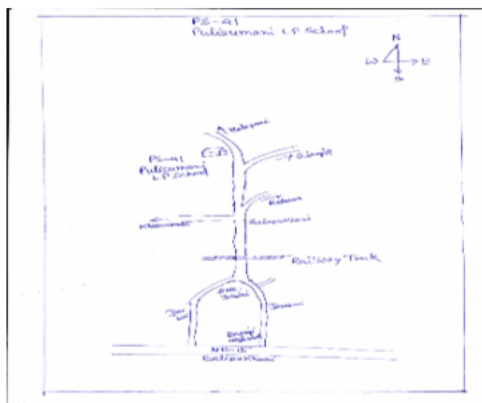

Nazri Naksha