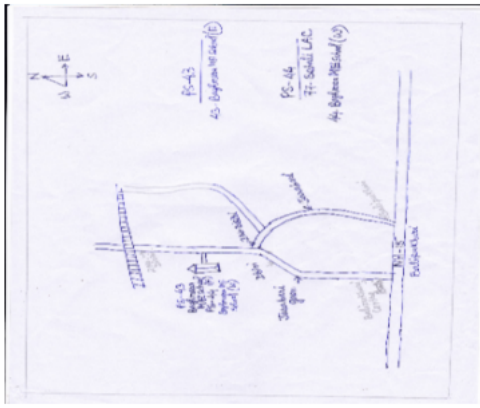

Nazri Naksha