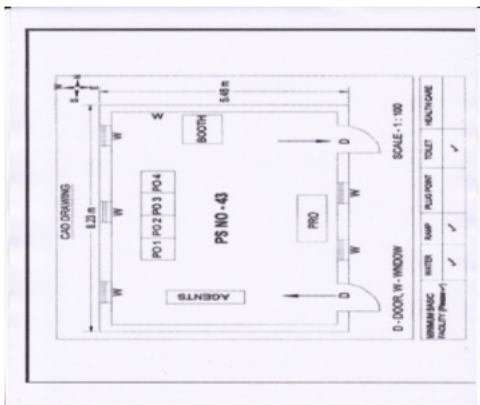

নিৰ্বাচক পঞ্জীয়ন বিষয়াৰ স্বাক্ষৰ

Nazri Naksha

Google Map View

Polling Station Building Front View

ভোটগ্ৰহন কেন্দ্ৰৰ সন্মুখৰ দৃশ্য

Cad View

Key MAP View

1 নাম : দিপক ৰহিদাস পিতাৰ নাম: ৰামলাল ৰহিদাস ঘৰ নং : ০০০ বয়স : 37 লিঙ্গ : পুৰুষ	LDT0222661 ফটো উপলব্ধ	2 নাম : সতৰাম বনিয়া পিতাৰ নাম: পুৰা ৰাম বনিয়া ঘৰ নং : ১ বয়স : 52 লিঙ্গ : পুৰুষ	LDT4334570 ফটো উপলব্ধ	3 নাম : ৰুমা বৰা বনিয়া স্বামীৰ নাম: সতৰাম বনিয়া ঘৰ নং : ১ বয়স : 52 লিঙ্গ : মহিলা	LDT4334605 ফটো উপলব্ধ
4 নাম : চাৰু বনিয়া পিতাৰ নাম: পোৰাৰাম বনিয়া ঘৰ নং : ১ বয়স : 49 লিঙ্গ : মহিলা	LDT4334581 ফটো উপলব্ধ	5 নাম : ৰিণা বনিয়া পিতাৰ নাম: পোৰাৰাম বনিয়া ঘৰ নং : ১ বয়স : 47 লিঙ্গ : মহিলা	LDT4334592 ফটো উপলব্ধ	6 নাম : সুস্মিতা হৰ পিতাৰ নাম: গাব্ৰেল হৰ ঘৰ নং : ১ বয়স : 23 লিঙ্গ : মহিলা	LDT0485912 ফটো উপলব্ধ
7 নাম : সুনিতা ওৰাং স্বামীৰ নাম: বদন ওৰাং ঘৰ নং : 1 নো ডিসিৰী বয়স : 47 লিঙ্গ : মহিলা	CQG1281590 ফটো উপলব্ধ	8 নাম : নগেন বনিয়া পিতাৰ নাম: পোৰাৰাম বনিয়া ঘৰ নং : ২ বয়স : 65 লিঙ্গ : পুৰুষ	LDT4334616 ফটো উপলব্ধ	9 নাম : সোনমনি বনিয়া স্বামীৰ নাম: নগেন বনিয়া ঘৰ নং : ২ বয়স : 57 লিঙ্গ : মহিলা	LDT4334627 ফটো উপলব্ধ
10 নাম : ৰূপকোঁৱৰ ৰয় পিতাৰ নাম: ৰামকান্ত ৰয় ঘৰ নং : 02 বয়স : 24 লিঙ্গ : পুৰুষ	DAS0000620 ফটো উপলব্ধ	11 নাম : জয়ন্ত কুমাৰ ৰয় পিতাৰ নাম: ৰমা কান্ত ৰয় ঘৰ নং : 02 বয়স : 21 লিঙ্গ : পুৰুষ	DAS0004069 ফটো উপলব্ধ	12 নাম : লোহিত বনিয়া পিতাৰ নাম: দণ্ডিৰাম বনিয়া ঘৰ নং : ৩ বয়স : 38 লিঙ্গ : পুৰুষ	LDT4334650 ফটো উপলব্ধ
13 নাম : বাবুলী বনিয়া পিতাৰ নাম: দণ্ডিৰাম বনিয়া ঘৰ নং : ৩ বয়স : 36 লিঙ্গ : পুৰুষ	LDT4334661 ফটো উপলব্ধ	14 নাম : গীতাজুলী বনিয়া স্বামীৰ নাম: বাবুলী বনিয়া ঘৰ নং : 3 বয়স : 27 লিঙ্গ : মহিলা	DAS0003996 ফটো উপলব্ধ	15 নাম : প্ৰদীপ বৰা পিতাৰ নাম: মৃত মানিক বৰা ঘৰ নং : 8 বয়স : 40 লিঙ্গ : পুৰুষ	LDT0149583 ফটো উপলব্ধ
16 নাম : দীপক বৰা পিতাৰ নাম: মানিক বৰা ঘৰ নং : 8 বয়স : 37 লিঙ্গ : পুৰুষ	LDT4334683 ফটো উপলব্ধ	17 নাম : প্ৰনামী ভঞা স্বামীৰ নাম: দিপক বৰা ঘৰ নং : 8 বয়স : 35 লিঙ্গ : মহিলা	LDT0071126 ফটো উপলব্ধ	18 নাম : মম্বী কটুকী বৰা স্বামীৰ নাম: প্ৰদীপ বৰা ঘৰ নং : 8 বয়স : 30 লিঙ্গ : মহিলা	LDT0474247 ফটো উপলব্ধ
S নাম : কল্যাণী বনিয়া পিতাৰ নাম: ভবেন বনিয়া ঘৰ নং : 8 ক বয়স : 22 লিঙ্গ : মহিলা	LDT0348656 ফটো উপলব্ধ	20 নাম : ভবেন বনিয়া পিতাৰ নাম: বগাই বনিয়া ঘৰ নং : 8 ক বয়স : 57 লিঙ্গ : পুৰুষ	LDT4334694 ফটো উপলব্ধ	21 নাম : ৰুন বৰা স্বামীৰ নাম: ৰামেশ্বৰ বৰা ঘৰ নং : ৫ বয়স : 48 লিঙ্গ : মহিলা	LDT4334729 ফটো উপলব্ধ
22 নাম : ৰঞ্জন বৰা পিতাৰ নাম: ৰামেশ্বৰ বৰা ঘৰ নং : ৫ বয়স : 38 লিঙ্গ : পুৰুষ	LDT4334730 ফটো উপলব্ধ	23 নাম : মীৰা সুৱাৰী স্বামীৰ নাম: প্ৰনৱ সুৱাৰী ঘৰ নং : ৫ বয়স : 35 লিঙ্গ : মহিলা	LDT4334741 ফটো উপলব্ধ	24 নাম : অনু বনিয়া স্বামীৰ নাম: চেনিৰাম বনিয়া ঘৰ নং : ৬ বয়স : 59 লিঙ্গ : মহিলা	LDT4334763 ফটো উপলব্ধ
25 নাম : কিৰন বনিয়া পিতাৰ নাম: চেনিৰাম বনিয়া ঘৰ নং : ৬ বয়স : 37 লিঙ্গ : মহিলা	LDT4334774 ফটো উপলব্ধ	26 নাম : জিতেন বনিয়া পিতাৰ নাম: চেনিৰাম বনিয়া ঘৰ নং : ৬ বয়স : 35 লিঙ্গ : পুৰুষ	LDT4334785 ফটো উপলব্ধ	27 নাম : সোনমনি বৰা স্বামীৰ নাম: ৰঞ্জন বৰা ঘৰ নং : ৬ বয়স : 34 লিঙ্গ : মহিলা	LDT0292292 ফটো উপলব্ধ
28 নাম : জোনালী দাধৰা বুনীয়া স্বামীৰ নাম: জিতেন বনিয়া ঘৰ নং : ৬ বয়স : 32 লিঙ্গ : মহিলা	LDT4340301 ফটো উপলব্ধ	29 নাম : শ্যামলাল সেন পিতাৰ নাম: ৰাজাবিহাৰী সেন ঘৰ নং : ৭ বয়স : 77 লিঙ্গ : পুৰুষ	LDT4334796 ফটো উপলব্ধ	30 নাম : মনোৰঞ্জন সেন পিতাৰ নাম: শ্যামলাল সেন ঘৰ নং : ৭ বয়স : 42 লিঙ্গ : পুৰুষ	LDT4334821 ফটো উপলব্ধ