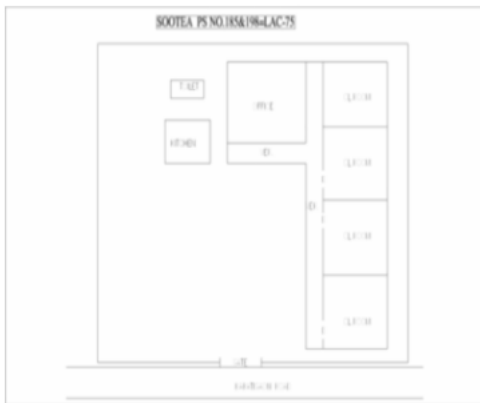

নিৰ্বাচক পঞ্জীয়ন বিষয়াৰ স্বাক্ষৰ

Nazri Naksha

Google Map View

Polling Station Building Front View

ভোটগ্ৰহন কেন্দ্ৰৰ সন্মুখৰ দৃশ্য

Cad View

Key MAP View

1 নাম : ইন্দ্ৰ ঢকাল পিতাৰ নাম: দুৰ্গা ঢকাল ঘৰ নং : 1 বয়স : 46 লিঙ্গ : পুৰুষ	GLK1814591 ফটো উপলব্ধ	2 নাম : দিপক ছেত্ৰী পিতাৰ নাম: ফৌদমান ছেত্ৰী ঘৰ নং : 1 বয়স : 42 লিঙ্গ : পুৰুষ	GLK0000125 ফটো উপলব্ধ	3 নাম : বন্জনা খতিওড়া স্বামীৰ নাম: তেজ প্ৰসাদ খতিওড়া ঘৰ নং : 01 বয়স : 33 লিঙ্গ : মহিলা	GLK0312512 ফটো উপলব্ধ
4 নাম : মঞ্জু ছেত্ৰী স্বামীৰ নাম: দিপক ছেত্ৰী ঘৰ নং : 1 বয়স : 31 লিঙ্গ : মহিলা	GLK0400150 ফটো উপলব্ধ	5 নাম : ৰূপা দেবী স্বামীৰ নাম: ইন্দ্ৰ প্ৰসাদ শৰ্মা ঢকাল ঘৰ নং : 1 বয়স : 30 লিঙ্গ : মহিলা	GLK1822624 ফটো উপলব্ধ	6 নাম : ভৱানী উপাধ্যায় পিতাৰ নাম: মদন উপাধ্যায় ঘৰ নং : 1 বয়স : 26 লিঙ্গ : পুৰুষ	GLK0399881 ফটো উপলব্ধ
7 নাম : বল বগা ভূজেল পিতাৰ নাম: ভীম বগা ভূজেল ঘৰ নং : 2 বয়স : 70 লিঙ্গ : পুৰুষ	GLK1814604 ফটো উপলব্ধ	8 নাম : হৰিমায়া ভূজেল স্বামীৰ নাম: বল বগা ভূজেল ঘৰ নং : 2 বয়স : 65 লিঙ্গ : মহিলা	GLK1814615 ফটো উপলব্ধ	9 নাম : ৰাতুল ভূজেল পিতাৰ নাম: বলবাহাদুৰ ভূজেল ঘৰ নং : 2 বয়স : 42 লিঙ্গ : পুৰুষ	GLK1814648 ফটো উপলব্ধ
10 নাম : দিপা ভূজেল স্বামীৰ নাম: ৰাতুল ভূজেল ঘৰ নং : 2 বয়স : 31 লিঙ্গ : মহিলা	GLK2196998 ফটো উপলব্ধ	11 নাম : আকাশ ভূজেল পিতাৰ নাম: দিপক ভূজেল ঘৰ নং : 2 বয়স : 23 লিঙ্গ : পুৰুষ	GLK1260009 ফটো উপলব্ধ	12 নাম : তিল বাহাদুৰ ভূজেল পিতাৰ নাম: অমৃত ভূজেল ঘৰ নং : 3 বয়স : 62 লিঙ্গ : পুৰুষ	GLK1814659 ফটো উপলব্ধ
13 নাম : চন্দ্ৰ মায়া দেবী স্বামীৰ নাম: তিলবাহাদুৰ ভূজেল ঘৰ নং : 3 বয়স : 58 লিঙ্গ : মহিলা	GLK1814660 ফটো উপলব্ধ	14 নাম : ভুবন ভূজেল পিতাৰ নাম: তিলবাহাদুৰ ভূজেল ঘৰ নং : নং বয়স : 42 লিঙ্গ : পুৰুষ	GLK1814671 ফটো উপলব্ধ	15 নাম : মঞ্জু ভূজেল স্বামীৰ নাম: ভূৱন ভূজেল ঘৰ নং : 3 বয়স : 37 লিঙ্গ : মহিলা	GLK0085787 ফটো উপলব্ধ
16 নাম : নিতু দেৱী স্বামীৰ নাম: ৰাজু গৌতম ঘৰ নং : 03 বয়স : 25 লিঙ্গ : মহিলা	DAS0018408 ফটো উপলব্ধ	17 নাম : নীলম দেবী পিতাৰ নাম: চন্দ্ৰন উপাধ্যায় ঘৰ নং : 3 বয়স : 23 লিঙ্গ : মহিলা	GLK0451450 ফটো উপলব্ধ	18 নাম : কৃষ্ণ ভূজেল পিতাৰ নাম: গোপীলাল ভূজেল ঘৰ নং : 5 বয়স : 56 লিঙ্গ : পুৰুষ	GLK1814693 ফটো উপলব্ধ
19 নাম : সীতাৰাম ভূজেল পিতাৰ নাম: গোপীলাল ভূজেল ঘৰ নং : 5 বয়স : 50 লিঙ্গ : পুৰুষ	GLK1814706 ফটো উপলব্ধ	20 নাম : ভদমায়া দেবী স্বামীৰ নাম: কৃষ্ণ ভূজেল ঘৰ নং : 5 বয়স : 46 লিঙ্গ : মহিলা	GLK1814717 ফটো উপলব্ধ	21 নাম : দেৱীমায়া ভূজেল স্বামীৰ নাম: সীতাৰাম ভূজেল ঘৰ নং : 5 বয়স : 32 লিঙ্গ : মহিলা	GLK0312777 ফটো উপলব্ধ
S 22 নাম : বৰ্ণা দেবী পিতাৰ নাম: চন্দ্ৰ মাৰ্থ ঘৰ নং : 5 বয়স : 28 লিঙ্গ : মহিলা	GLK1262849 ফটো উপলব্ধ	23 নাম : মিনা দেৱী স্বামীৰ নাম: মিত্ৰ দেৱ ধতিওৰা ঘৰ নং : 5 বয়স : 26 লিঙ্গ : মহিলা	GLK0512020 ফটো উপলব্ধ	24 নাম : তাৰাবীৰ ভূজেল পিতাৰ নাম: গোপী ভূজেল ঘৰ নং : 6 বয়স : 68 লিঙ্গ : পুৰুষ	GLK1814739 ফটো উপলব্ধ
25 নাম : দমযন্তী দেৱী স্বামীৰ নাম: তাৰাবীৰ ভূজেল ঘৰ নং : 6 বয়স : 53 লিঙ্গ : মহিলা	GLK1814740 ফটো উপলব্ধ	26 নাম : ৰঞ্জন ভূজেল পিতাৰ নাম: তাৰাবীৰ ভূজেল ঘৰ নং : 6 বয়স : 36 লিঙ্গ : পুৰুষ	GLK1822317 ফটো উপলব্ধ	27 নাম : তিলাকুমাৰী ভূজেল স্বামীৰ নাম: ৰঞ্জন ভূজেল ঘৰ নং : 6 বয়স : 34 লিঙ্গ : মহিলা	GLK0133967 ফটো উপলব্ধ
28 নাম : টংক ভূজেল পিতাৰ নাম: ভীম বগা ভূজেল ঘৰ নং : 9 বয়স : 80 লিঙ্গ : পুৰুষ	GLK1814751 ফটো উপলব্ধ	29 নাম : ইন্দ্ৰমায়া দেবী স্বামীৰ নাম: টংক ভূজেল ঘৰ নং : 9 বয়স : 75 লিঙ্গ : মহিলা	GLK1814762 ফটো উপলব্ধ	30 নাম : প্ৰেম ভূজেল পিতাৰ নাম: টংক ভূজেল ঘৰ নং : 9 বয়স : 58 লিঙ্গ : পুৰুষ	GLK1814773 ফটো উপলব্ধ