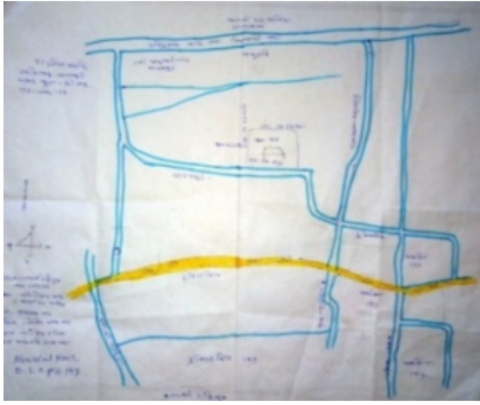

Nazri Naksha