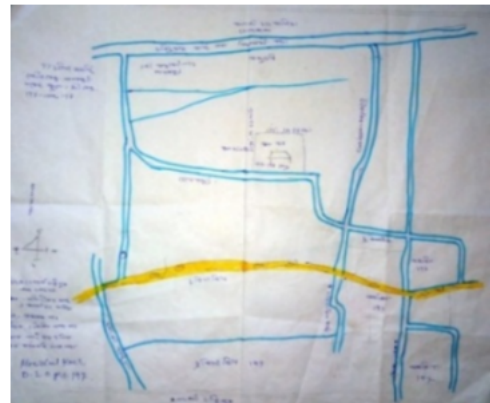

নিৰ্বাচক পঞ্জীয়ন বিষয়াৰ স্বাক্ষৰ

Nazri Naksha

Google Map View

Polling Station Building Front View

ভোটগ্ৰহন কেন্দ্ৰৰ সন্মুখৰ দৃশ্য

Cad View

Key MAP View

1 নাম : ইন্দ্ৰ ঢকাল পিতাৰ নাম: দুৰ্গা ঢকাল ঘৰ নং : 1 বয়স : 46 লিঙ্গ : পুৰুষ	GLK1814591 ফটো উপলব্ধ	2 নাম : দিপক ছেত্ৰী পিতাৰ নাম: ফৌদমান ছেত্ৰী ঘৰ নং : 1 বয়স : 42 লিঙ্গ : পুৰুষ	GLK0000125 ফটো উপলব্ধ	3 নাম : বন্জনা খতিওড়া স্বামীৰ নাম: তেজ প্ৰসাদ খতিওড়া ঘৰ নং : 01 বয়স : 33 লিঙ্গ : মহিলা	GLK0312512 ফটো উপলব্ধ
4 নাম : মঞ্জু ছেত্ৰী স্বামীৰ নাম: দিপক ছেত্ৰী ঘৰ নং : 1 বয়স : 31 লিঙ্গ : মহিলা	GLK0400150 ফটো উপলব্ধ	5 নাম : ৰূপা দেবী স্বামীৰ নাম: ইন্দ্ৰ প্ৰসাদ শৰ্মা ঢকাল ঘৰ নং : 1 বয়স : 30 লিঙ্গ : মহিলা	GLK1822624 ফটো উপলব্ধ	6 নাম : ভৱানী উপাধ্যায় পিতাৰ নাম: মদন উপাধ্যায় ঘৰ নং : 1 বয়স : 26 লিঙ্গ : পুৰুষ	GLK0399881 ফটো উপলব্ধ
7 নাম : বল বগা ভূজেল পিতাৰ নাম: ভীম বগা ভূজেল ঘৰ নং : 2 বয়স : 70 লিঙ্গ : পুৰুষ	GLK1814604 ফটো উপলব্ধ	8 নাম : হৰিমায়া ভূজেল স্বামীৰ নাম: বল বগা ভূজেল ঘৰ নং : 2 বয়স : 65 লিঙ্গ : মহিলা	GLK1814615 ফটো উপলব্ধ	9 নাম : ৰাতুল ভূজেল পিতাৰ নাম: বলবাহাদুৰ ভূজেল ঘৰ নং : 2 বয়স : 42 লিঙ্গ : পুৰুষ	GLK1814648 ফটো উপলব্ধ
10 নাম : দিপা ভূজেল স্বামীৰ নাম: ৰাতুল ভূজেল ঘৰ নং : 2 বয়স : 31 লিঙ্গ : মহিলা	GLK2196998 ফটো উপলব্ধ	11 নাম : আকাশ ভূজেল পিতাৰ নাম: দিপক ভূজেল ঘৰ নং : 2 বয়স : 23 লিঙ্গ : পুৰুষ	GLK1260009 ফটো উপলব্ধ	12 নাম : তিল বাহাদুৰ ভূজেল পিতাৰ নাম: অমৃত ভূজেল ঘৰ নং : 3 বয়স : 62 লিঙ্গ : পুৰুষ	GLK1814659 ফটো উপলব্ধ
13 নাম : চন্দ্ৰ মায়া দেবী স্বামীৰ নাম: তিলবাহাদুৰ ভূজেল ঘৰ নং : 3 বয়স : 58 লিঙ্গ : মহিলা	GLK1814660 ফটো উপলব্ধ	14 নাম : ভুবন ভূজেল পিতাৰ নাম: তিলবাহাদুৰ ভূজেল ঘৰ নং : নং বয়স : 42 লিঙ্গ : পুৰুষ	GLK1814671 ফটো উপলব্ধ	15 নাম : মঞ্জু ভূজেল স্বামীৰ নাম: ভূৱন ভূজেল ঘৰ নং : 3 বয়স : 37 লিঙ্গ : মহিলা	GLK0085787 ফটো উপলব্ধ
16 নাম : নিতু দেৱী স্বামীৰ নাম: ৰাজু গৌতম ঘৰ নং : 03 বয়স : 25 লিঙ্গ : মহিলা	DAS0018408 ফটো উপলব্ধ	17 নাম : নীলম দেবী পিতাৰ নাম: চন্দ্ৰন উপাধ্যায় ঘৰ নং : 3 বয়স : 23 লিঙ্গ : মহিলা	GLK0451450 ফটো উপলব্ধ	18 নাম : কৃষ্ণ ভূজেল পিতাৰ নাম: গোপীলাল ভূজেল ঘৰ নং : 5 বয়স : 56 লিঙ্গ : পুৰুষ	GLK1814693 ফটো উপলব্ধ
19 নাম : সীতাৰাম ভূজেল পিতাৰ নাম: গোপীলাল ভূজেল ঘৰ নং : 5 বয়স : 50 লিঙ্গ : পুৰুষ	GLK1814706 ফটো উপলব্ধ	20 নাম : ভদমায়া দেবী স্বামীৰ নাম: কৃষ্ণ ভূজেল ঘৰ নং : 5 বয়স : 46 লিঙ্গ : মহিলা	GLK1814717 ফটো উপলব্ধ	21 নাম : দেৱীমায়া ভূজেল স্বামীৰ নাম: সীতাৰাম ভূজেল ঘৰ নং : 5 বয়স : 32 লিঙ্গ : মহিলা	GLK0312777 ফটো উপলব্ধ
S 22 নাম : বৰ্ণা দেবী পিতাৰ নাম: চন্দ্ৰ মাৰ্থ ঘৰ নং : 5 বয়স : 28 লিঙ্গ : মহিলা	GLK1262849 ফটো উপলব্ধ	23 নাম : মিনা দেৱী স্বামীৰ নাম: মিত্ৰ দেৱ ধতিওৰা ঘৰ নং : 5 বয়স : 26 লিঙ্গ : মহিলা	GLK0512020 ফটো উপলব্ধ	24 নাম : তাৰাবীৰ ভূজেল পিতাৰ নাম: গোপী ভূজেল ঘৰ নং : 6 বয়স : 68 লিঙ্গ : পুৰুষ	GLK1814739 ফটো উপলব্ধ
25 নাম : দমযন্তী দেৱী স্বামীৰ নাম: তাৰাবীৰ ভূজেল ঘৰ নং : 6 বয়স : 53 লিঙ্গ : মহিলা	GLK1814740 ফটো উপলব্ধ	26 নাম : ৰঞ্জন ভূজেল পিতাৰ নাম: তাৰাবীৰ ভূজেল ঘৰ নং : 6 বয়স : 36 লিঙ্গ : পুৰুষ	GLK1822317 ফটো উপলব্ধ	27 নাম : তিলাকুমাৰী ভূজেল স্বামীৰ নাম: ৰঞ্জন ভূজেল ঘৰ নং : 6 বয়স : 34 লিঙ্গ : মহিলা	GLK0133967 ফটো উপলব্ধ
28 নাম : টংক ভূজেল পিতাৰ নাম: ভীম বগা ভূজেল ঘৰ নং : 9 বয়স : 80 লিঙ্গ : পুৰুষ	GLK1814751 ফটো উপলব্ধ	29 নাম : ইন্দ্ৰমায়া দেবী স্বামীৰ নাম: টংক ভূজেল ঘৰ নং : 9 বয়স : 75 লিঙ্গ : মহিলা	GLK1814762 ফটো উপলব্ধ	30 নাম : প্ৰেম ভূজেল পিতাৰ নাম: টংক ভূজেল ঘৰ নং : 9 বয়স : 58 লিঙ্গ : পুৰুষ	GLK1814773 ফটো উপলব্ধ