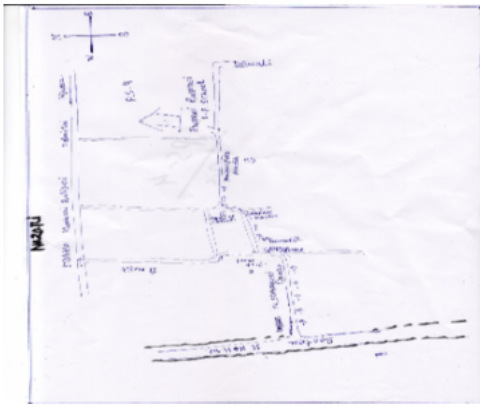

নিৰ্বাচক পঞ্জীয়ন বিষয়াৰ স্বাক্ষৰ

Nazri Naksha

Google Map View

Polling Station Building Front View

ভোটগ্ৰহন কেন্দ্ৰৰ সন্মুখৰ দৃশ্য

Cad View

Key MAP View

বিধানসভা সমষ্টিৰ নম্বৰ আৰু নাম : 70-বিশ্বনাথ
অংশৰ নম্বৰ আৰু নাম : 1-জয়সিদ্ধি মিলনপুৰ (অংশ)