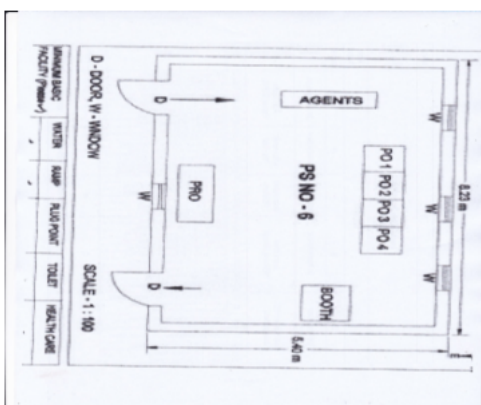

নিৰ্বাচক পঞ্জীয়ন বিষয়াৰ স্বাক্ষৰ

Nazri Naksha

Google Map View

Polling Station Building Front View

ভোটগ্ৰহন কেন্দ্ৰৰ সন্মুখৰ দৃশ্য

Cad View

Key MAP View

| | | | | | |
|---|--------------------------|--|--------------------------|--|--------------------------|
| # 1 নাম : আব্দুল মতলেব পিতাৰ নাম: আজগৰ আলি ঘৰ নং : 2 বয়স : 55 লিঙ্গ : পুৰুষ | CQG0002735 ফটো উপলব্ধ | # 2 নাম : আমিনা খাতুন স্বামীৰ নাম: মঃ আব্দুল মতলেব ঘৰ নং : 2 বয়স : 48 লিঙ্গ : মহিলা | CQG0002736 ফটো উপলব্ধ | # 3 নাম : আমিল হক পিতাৰ নাম: আব্দুল মতলেব ঘৰ নং : 2 বয়স : 30 লিঙ্গ : পুৰুষ | CQG0309435 ফটো উপলব্ধ |
| 4 নাম : আমিৰ হাশ্জা পিতাৰ নাম: আব্দুল মতলেব ঘৰ নং : 2 বয়স : 28 লিঙ্গ : পুৰুষ | CQG0400713 ফটো উপলব্ধ | 5 নাম : বাছিদা খাতুন স্বামীৰ নাম: আমিল হক ঘৰ নং : 2 বয়স : 26 লিঙ্গ : মহিলা | CQG0462127 ফটো উপলব্ধ | 6 নাম : হাছিনা খাতুন স্বামীৰ নাম: আমিনুল ইছলাম ঘৰ নং : 2 বয়স : 25 লিঙ্গ : মহিলা | CQG0442293 ফটো উপলব্ধ |
| # 7 নাম : আমিনুল ইছলাম পিতাৰ নাম: আব্দুল মতলেব ঘৰ নং : 2 বয়স : 27 লিঙ্গ : পুৰুষ | CQG0399634 ফটো উপলব্ধ | 8 নাম : নাজিৰুল ইছলাম পিতাৰ নাম: আব্দুল মতলেব ঘৰ নং : 2 বয়স : 24 লিঙ্গ : পুৰুষ | DAS0121699 ফটো উপলব্ধ | 9 নাম : কুদৰত আলি পিতাৰ নাম: আশ্ৰফ আলি ঘৰ নং : 2 বয়স : 26 লিঙ্গ : পুৰুষ | CQG0461962 ফটো উপলব্ধ |
| # 10 নাম : আশ্ৰফ আলি পিতাৰ নাম: আজগৰ আলি ঘৰ নং : 2 বয়স : 59 লিঙ্গ : পুৰুষ | CQG0002737 ফটো উপলব্ধ | # 11 নাম : আবিতন নেছা স্বামীৰ নাম: আশ্ৰফ আলি ঘৰ নং : 2 বয়স : 54 লিঙ্গ : মহিলা | CQG0002738 ফটো উপলব্ধ | # 12 নাম : আব্দুল মতিন পিতাৰ নাম: মঃ আজগৰ আলি আলি ঘৰ নং : 2 বয়স : 47 লিঙ্গ : পুৰুষ | CQG0002742 ফটো উপলব্ধ |
| # 13 নাম : অজুফা খাতুন স্বামীৰ নাম: আব্দুল মতিন ঘৰ নং : 2 বয়স : 38 লিঙ্গ : মহিলা | CQG0002743 ফটো উপলব্ধ | # 14 নাম : আবেদ আলি পিতাৰ নাম: আশ্ৰফ আলি ঘৰ নং : 2 বয়স : 36 লিঙ্গ : পুৰুষ | CQG0002739 ফটো উপলব্ধ | 15 নাম : পাৰ্বিনা খাতুন স্বামীৰ নাম: আবেদ আলি ঘৰ নং : 2 বয়স : 35 লিঙ্গ : মহিলা | CQG0002740 ফটো উপলব্ধ |
| 16 নাম : আনোৱাৰা খাতুন পিতাৰ নাম: আশ্ৰফ আলি ঘৰ নং : 2 বয়স : 29 লিঙ্গ : মহিলা | CQG0309468 ফটো উপলব্ধ | 17 নাম : ছাইফুল ইছলাম পিতাৰ নাম: আফাজ উদ্দিন ঘৰ নং : 3 বয়স : 70 লিঙ্গ : পুৰুষ | CQG0002744 ফটো উপলব্ধ | 18 নাম : খদেজা খাতুন স্বামীৰ নাম: ছাইফুল ইছলাম ঘৰ নং : 3 বয়স : 65 লিঙ্গ : মহিলা | CQG0002745 ফটো উপলব্ধ |
| # 19 নাম : মাজেদা খাতুন স্বামীৰ নাম: ছাইফুল ইছলাম ঘৰ নং : 3 বয়স : 60 লিঙ্গ : মহিলা | CQG0002746 ফটো উপলব্ধ | 20 নাম : খলিলুৰ ৰহমান পিতাৰ নাম: ছাইফুল ইছলাম ঘৰ নং : 3 বয়স : 41 লিঙ্গ : পুৰুষ | CQG0002747 ফটো উপলব্ধ | 21 নাম : আব্দুল জলিল পিতাৰ নাম: ছাইফুল ইছলাম ঘৰ নং : 3 বয়স : 38 লিঙ্গ : পুৰুষ | CQG0002748 ফটো উপলব্ধ |
| 22 নাম : কামৰন নেহাৰ স্বামীৰ নাম: খলিলুৰ ৰহমান ঘৰ নং : 3 বয়স : 37 লিঙ্গ : মহিলা | CQG0002749 ফটো উপলব্ধ | 23 নাম : ৰুবিনা খাতুন পিতাৰ নাম: ছাইফুল ইছলাম ঘৰ নং : 3 বয়স : 31 লিঙ্গ : মহিলা | CQG0238345 ফটো উপলব্ধ | E 24 নাম : মঃ মজিদ আলি পিতাৰ নাম: ইমাম আলি ঘৰ নং : 8 বয়স : 78 লিঙ্গ : পুৰুষ | CQG0002750 ফটো উপলব্ধ |
| 25 নাম : চুফিয়া খাতুন স্বামীৰ নাম: মঃ মজিদ আলি ঘৰ নং : 8 বয়স : 66 লিঙ্গ : মহিলা | CQG0002751 ফটো উপলব্ধ | # 26 নাম : ছুৰহাব আলি পিতাৰ নাম: মঃ মজিদ আলি আলি ঘৰ নং : 8 বয়স : 48 লিঙ্গ : পুৰুষ | CQG0002752 ফটো উপলব্ধ | 27 নাম : জয়গন নেচা স্বামীৰ নাম: ছুৰহাব আলি ঘৰ নং : 8 বয়স : 44 লিঙ্গ : মহিলা | CQG0002753 ফটো উপলব্ধ |
| # 28 নাম : ছমৰ আলি পিতাৰ নাম: মজিদ আলি ঘৰ নং : 8 বয়স : 42 লিঙ্গ : পুৰুষ | CQG0002754 ফটো উপলব্ধ | # 29 নাম : আৰফান আলি পিতাৰ নাম: আব্দুল মজিদ ঘৰ নং : 8 বয়স : 39 লিঙ্গ : পুৰুষ | CQG0002756 ফটো উপলব্ধ | 30 নাম : মিচ জহুৰা খাতুন স্বামীৰ নাম: মঃ চমৰ আলি ঘৰ নং : 8 বয়স : 38 লিঙ্গ : মহিলা | CQG0002755 ফটো উপলব্ধ |