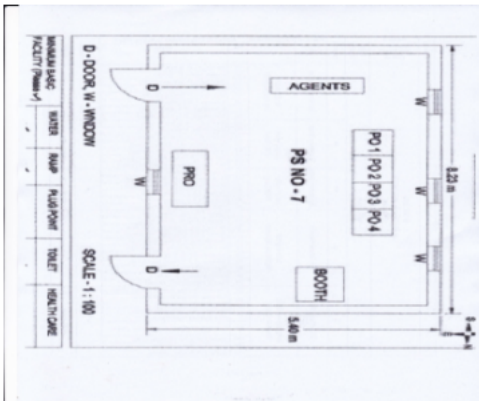

নিৰ্বাচক পঞ্জীয়ন বিষয়াৰ স্বাক্ষৰ

Nazri Naksha

Google Map View

Polling Station Building Front View

ভোটগ্ৰহন কেন্দ্ৰৰ সন্মুখৰ দৃশ্য

Cad View

Key MAP View

1 নাম : নুবনেহাৰা খাতুন পিতাৰ নাম: শৰফত আলী ঘৰ নং : 01 বয়স : 22 লিঙ্গ : পুৰুষ	DAS0110726 ফটো উপলব্ধ	2 নাম : আবেদা খাতুন স্বামীৰ নাম: শৰফত আলি ঘৰ নং : 06 বয়স : 63 লিঙ্গ : মহিলা	CQG0003182 ফটো উপলব্ধ	3 নাম : জিয়াবুৰ ৰহমান পিতাৰ নাম: শৰফত আলি ঘৰ নং : 06 বয়স : 25 লিঙ্গ : পুৰুষ	CQG0462820 ফটো উপলব্ধ
4 নাম : মিছ ৰহিমা খাতুন স্বামীৰ নাম: মঃ মুচ কাকা ঘৰ নং : 9 বয়স : 47 লিঙ্গ : মহিলা	CQG0003185 ফটো উপলব্ধ	5 নাম : মিছ ছাহিৰণ নেছা স্বামীৰ নাম: মঃ মুচ কাকা ঘৰ নং : 9 বয়স : 47 লিঙ্গ : মহিলা	CQG0003184 ফটো উপলব্ধ	6 নাম : মালেকা খাতুন স্বামীৰ নাম: ছাহিদুল ইছলাম ঘৰ নং : 9 বয়স : 33 লিঙ্গ : মহিলা	CQG7243450 ফটো উপলব্ধ
7 নাম : মঃ ছাহিদুল ইছলাম পিতাৰ নাম: মুচ কাকা ঘৰ নং : 9 বয়স : 32 লিঙ্গ : পুৰুষ	CQG7243336 ফটো উপলব্ধ	8 নাম : ছাহিদুল ইছলাম পিতাৰ নাম: মুচ কাকা ঘৰ নং : 9 বয়স : 31 লিঙ্গ : পুৰুষ	CQG7243303 ফটো উপলব্ধ	9 নাম : আসাদা খাতুন স্বামীৰ নাম: অহিদুল ইছলাম ঘৰ নং : 9 বয়স : 28 লিঙ্গ : মহিলা	CQG0420042 ফটো উপলব্ধ
10 নাম : অহিদুল ইছলাম পিতাৰ নাম: মুচ কাকা ঘৰ নং : 9 বয়স : 27 লিঙ্গ : পুৰুষ	CQG0113274 ফটো উপলব্ধ	11 নাম : ইক্ৰামুল হক পিতাৰ নাম: মুচ কাকা ঘৰ নং : 9 বয়স : 23 লিঙ্গ : পুৰুষ	CQG1201359 ফটো উপলব্ধ	12 নাম : আখলিমা খাতুন স্বামীৰ নাম: ছাহিদুল ইছলাম ঘৰ নং : 07 বয়স : 23 লিঙ্গ : মহিলা	DAS0027326 ফটো উপলব্ধ
D 13 নাম : মঃ জমিৰ হুছেইন পিতাৰ নাম: মুনতাজ আলি ঘৰ নং : 9ক বয়স : 38 লিঙ্গ : পুৰুষ	CQG0003187 ফটো উপলব্ধ	D 14 নাম : মিছ আয়ছা খাতুন স্বামীৰ নাম: মঃ জমিৰ হুছেইন ঘৰ নং : 9ক বয়স : 35 লিঙ্গ : মহিলা	CQG0003188 ফটো উপলব্ধ	15 নাম : ছকিলা খাতুন স্বামীৰ নাম: কদম আলী ঘৰ নং : 8খ বয়স : 29 লিঙ্গ : মহিলা	CQG0143966 ফটো উপলব্ধ
16 নাম : আমিৰ হামজা পিতাৰ নাম: ৰাহিম উদ্দিন ঘৰ নং : ৮ক বয়স : 64 লিঙ্গ : পুৰুষ	CQG0003189 ফটো উপলব্ধ	17 নাম : ছবিৰণ নেছা স্বামীৰ নাম: আমিৰ হামজা ঘৰ নং : ৮ক বয়স : 52 লিঙ্গ : মহিলা	CQG0003190 ফটো উপলব্ধ	18 নাম : জামিৰুন খাতুন পিতাৰ নাম: মফিজ উদ্দিন ঘৰ নং : ৮খ বয়স : 40 লিঙ্গ : মহিলা	CQG0003194 ফটো উপলব্ধ
D 19 নাম : মঃ চবুৰ উদ্দিন আলি পিতাৰ নাম: মঃ আমিৰ হামজা ঘৰ নং : ৮ক বয়স : 38 লিঙ্গ : পুৰুষ	CQG0003191 ফটো উপলব্ধ	20 নাম : মজিদা বেগম স্বামীৰ নাম: চবুৰ আলি ঘৰ নং : ৮ক বয়স : 36 লিঙ্গ : মহিলা	CQG0003192 ফটো উপলব্ধ	21 নাম : মঃ হজৰত আলি পিতাৰ নাম: মফিজ উদ্দিন ঘৰ নং : ৯ বয়স : 50 লিঙ্গ : পুৰুষ	CQG7234697 ফটো উপলব্ধ
22 নাম : মিছ চাহিতন নেছা স্বামীৰ নাম: মঃ হজৰত আলি ঘৰ নং : ৯ বয়স : 42 লিঙ্গ : মহিলা	CQG7234700 ফটো উপলব্ধ	23 নাম : ফইজুৰ ৰহমান পিতাৰ নাম: মফিজ উদ্দিন ঘৰ নং : ১০ বয়স : 63 লিঙ্গ : পুৰুষ	CQG0003195 ফটো উপলব্ধ	S 24 নাম : চিৰিনা খাতুন স্বামীৰ নাম: ফইজুৰ ৰহমান ঘৰ নং : ১০ বয়স : 52 লিঙ্গ : মহিলা	CQG0003196 ফটো উপলব্ধ
25 নাম : ছলেমান খান পিতাৰ নাম: ফইজুৰ ৰহমান ঘৰ নং : ১০ বয়স : 41 লিঙ্গ : পুৰুষ	CQG0003197 ফটো উপলব্ধ	26 নাম : ছিৰাজুল হক পিতাৰ নাম: ফইজুৰ ৰহমান ঘৰ নং : ১০ বয়স : 39 লিঙ্গ : পুৰুষ	CQG7243405 ফটো উপলব্ধ	27 নাম : হাচিনা খাতুন স্বামীৰ নাম: ছিৰাজুল হক ঘৰ নং : ১০ বয়স : 36 লিঙ্গ : মহিলা	CQG0180919 ফটো উপলব্ধ
28 নাম : ফিৰজা খাতুন স্বামীৰ নাম: ছলেমান খান ঘৰ নং : ১০ বয়স : 32 লিঙ্গ : মহিলা	CQG0181099 ফটো উপলব্ধ	29 নাম : ছাইফুল ইছলাম পিতাৰ নাম: ফইজুৰ ৰহমান ঘৰ নং : ১০ বয়স : 30 লিঙ্গ : পুৰুষ	CQG7243983 ফটো উপলব্ধ	30 নাম : নাজিমা খাতুন পিতাৰ নাম: ফইজুৰ ৰহমান ঘৰ নং : ১০ বয়স : 27 লিঙ্গ : মহিলা	CQG0181156 ফটো উপলব্ধ