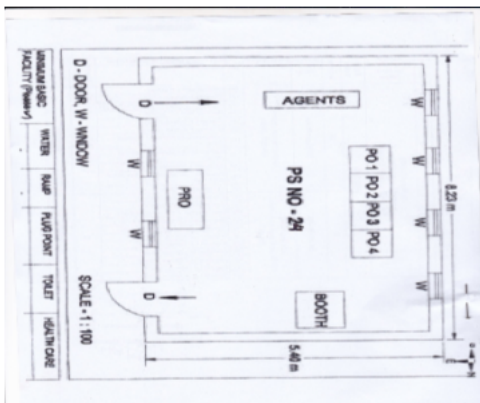

নিৰ্বাচক পঞ্জীয়ন বিষয়াৰ স্বাক্ষৰ

Nazri Naksha

Google Map View

Polling Station Building Front View

ভোটগ্ৰহন কেন্দ্ৰৰ সন্মুখৰ দৃশ্য

Cad View

Key MAP View

1 নাম : ৰিতু দেবী মতে স্বামীৰ নাম : পূৰ্ণ দাৰ্জ ঘৰ নং : 00 বয়স : 33 লিঙ্গ : মহিলা	DAS0047738 ফটো উপলব্ধ	2 নাম : প্ৰিয়া দেৱী পিতাৰ নাম : বীৰ বাহাদুৰ চুনাৰি ঘৰ নং : 00 বয়স : 25 লিঙ্গ : মহিলা	CQG0540740 ফটো উপলব্ধ	3 নাম : হিৰক জ্যোতি নাথ পিতাৰ নাম : লোকেশ্বৰ নাথ ঘৰ নং : 00 বয়স : 23 লিঙ্গ : পুৰুষ	CQG0540906 ফটো উপলব্ধ
4 নাম : ৰিনা প্ৰভা দেবী স্বামীৰ নাম : মোহন নাথ ঘৰ নং : 1 বয়স : 55 লিঙ্গ : মহিলা	CQG2334589 ফটো উপলব্ধ	5 নাম : ধন্যা নাথ স্বামীৰ নাম : হৰেন নাথ ঘৰ নং : 1 বয়স : 53 লিঙ্গ : মহিলা	CQG0135681 ফটো উপলব্ধ	6 নাম : চম্পা দেবী স্বামীৰ নাম : লক্ষীধৰ নাথ ঘৰ নং : 1 বয়স : 42 লিঙ্গ : মহিলা	CQG2334625 ফটো উপলব্ধ
7 নাম : হেমন্ত নাথ পিতাৰ নাম : লক্ষীধৰ নাথ ঘৰ নং : 1 বয়স : 28 লিঙ্গ : পুৰুষ	CQG0332544 ফটো উপলব্ধ	8 নাম : পায়েল দেৱী স্বামীৰ নাম : হেমন্ত নাথ ঘৰ নং : 1 বয়স : 22 লিঙ্গ : মহিলা	DAS0047704 ফটো উপলব্ধ	9 নাম : ভূপেন নাথ পিতাৰ নাম : কলিত নাথ ঘৰ নং : 1 বয়স : 58 লিঙ্গ : পুৰুষ	CQG2334647 ফটো উপলব্ধ
10 নাম : মোহন নাথ পিতাৰ নাম : কলিত নাথ ঘৰ নং : 1 বয়স : 54 লিঙ্গ : পুৰুষ	CQG2334614 ফটো উপলব্ধ	11 নাম : দেৱ জ্যোতি নাথ পিতাৰ নাম : হৰেন নাথ ঘৰ নং : 1 বয়স : 25 লিঙ্গ : পুৰুষ	CQG0332502 ফটো উপলব্ধ	12 নাম : দিগন্ত নাথ পিতাৰ নাম : পানীৰাম নাথ ঘৰ নং : 2 বয়স : 42 লিঙ্গ : পুৰুষ	CQG2334669 ফটো উপলব্ধ
13 নাম : আয়িকা দেবী স্বামীৰ নাম : দিগন্ত নাথ ঘৰ নং : 2 বয়স : 37 লিঙ্গ : মহিলা	CQG2334670 ফটো উপলব্ধ	14 নাম : সোনমনি নাথ পিতাৰ নাম : দিগন্ত নাথ ঘৰ নং : 2 বয়স : 22 লিঙ্গ : পুৰুষ	CQG1989284 ফটো উপলব্ধ	E 15 নাম : দুলাল নাথ পিতাৰ নাম : পানীৰাম নাথ ঘৰ নং : 3 বয়স : 62 লিঙ্গ : পুৰুষ	CQG2334681 ফটো উপলব্ধ
16 নাম : কমলেশ্বৰী দেবী স্বামীৰ নাম : দুলাল নাথ ঘৰ নং : 3 বয়স : 59 লিঙ্গ : মহিলা	CQG2334692 ফটো উপলব্ধ	17 নাম : দুৰ্গেশ্বৰ নাথ পিতাৰ নাম : দুলাল নাথ ঘৰ নং : 3 বয়স : 37 লিঙ্গ : পুৰুষ	CQG2334705 ফটো উপলব্ধ	18 নাম : দেহীৰাম নাথ পিতাৰ নাম : কলিয়া নাথ ঘৰ নং : 8 বয়স : 62 লিঙ্গ : পুৰুষ	CQG2334750 ফটো উপলব্ধ
19 নাম : ৰেনমা দেবী স্বামীৰ নাম : দেহীৰাম নাথ ঘৰ নং : 8 বয়স : 49 লিঙ্গ : মহিলা	CQG2334761 ফটো উপলব্ধ	20 নাম : হেমন্ত নাথ পিতাৰ নাম : কলিয়া নাথ ঘৰ নং : 8 বয়স : 47 লিঙ্গ : পুৰুষ	CQG2334738 ফটো উপলব্ধ	21 নাম : ৰিতামণি বৰা দেবী স্বামীৰ নাম : হেমন্ত নাথ ঘৰ নং : 8 বয়স : 38 লিঙ্গ : মহিলা	CQG1910016 ফটো উপলব্ধ
22 নাম : গৰিমা দেবী পিতাৰ নাম : দেহীৰাম নাথ ঘৰ নং : 8 বয়স : 24 লিঙ্গ : মহিলা	CQG0468280 ফটো উপলব্ধ	23 নাম : হৰকান্ত নাথ পিতাৰ নাম : পুনিৰাম নাথ ঘৰ নং : 5 বয়স : 61 লিঙ্গ : পুৰুষ	CQG2334772 ফটো উপলব্ধ	24 নাম : বিমান নাথ পিতাৰ নাম : হৰকান্ত নাথ ঘৰ নং : 5 বয়স : 36 লিঙ্গ : পুৰুষ	CQG2334794 ফটো উপলব্ধ
25 নাম : মৃদুল নাথ পিতাৰ নাম : হৰকান্ত নাথ ঘৰ নং : 5 বয়স : 34 লিঙ্গ : পুৰুষ	CQG2334807 ফটো উপলব্ধ	26 নাম : ৰিমজিম দেবী স্বামীৰ নাম : মৃদুল নাথ ঘৰ নং : 5 বয়স : 31 লিঙ্গ : মহিলা	CQG1910027 ফটো উপলব্ধ	27 নাম : মাধব নাথ পিতাৰ নাম : মহেশ্বৰ নাথ ঘৰ নং : 6 বয়স : 79 লিঙ্গ : পুৰুষ	CQG2334818 ফটো উপলব্ধ
28 নাম : পুতুলী নাথ স্বামীৰ নাম : মাধব নাথ ঘৰ নং : 6 বয়স : 64 লিঙ্গ : মহিলা	CQG2334829 ফটো উপলব্ধ	29 নাম : ভাৰত নাথ পিতাৰ নাম : মাধব নাথ ঘৰ নং : 6 বয়স : 40 লিঙ্গ : পুৰুষ	CQG2334830 ফটো উপলব্ধ	30 নাম : হিমাণী কলিতা দেবী স্বামীৰ নাম : ভাৰত নাথ ঘৰ নং : 6 বয়স : 25 লিঙ্গ : মহিলা	CQG0435651 ফটো উপলব্ধ