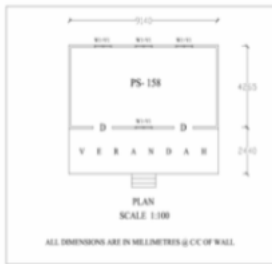

নিৰ্বাচক পঞ্জীয়ন বিষয়াৰ স্বাক্ষৰ

Nazri Naksha

Google Map View

Polling Station Building Front View

ভোটগ্ৰহন কেন্দ্ৰৰ সন্মুখৰ দৃশ্য

Cad View

Key MAP View

1 নাম : ভৈৰব বৰো পিতাৰ নাম: মুলাৰাম বড়ো ঘৰ নং : 1 বয়স : 41 লিঙ্গ : পুৰুষ	GLK1465185 ফটো উপলব্ধ	2 নাম : গীতা বৰো স্বামীৰ নাম: ভৈৰব বড়ো ঘৰ নং : 1 বয়স : 40 লিঙ্গ : মহিলা	GLK1465221 ফটো উপলব্ধ	3 নাম : বিনদ নাৰ্জাৰী পিতাৰ নাম: বৰ্জ্জন নাৰ্জাৰী ঘৰ নং : 2 বয়স : 39 লিঙ্গ : পুৰুষ	GLK1480542 ফটো উপলব্ধ
4 নাম : স্ত্ৰংগী নাৰ্জাৰী স্বামীৰ নাম: বিনদ নাৰ্জাৰী ঘৰ নং : 2 বয়স : 26 লিঙ্গ : মহিলা	GLK0513051 ফটো উপলব্ধ	5 নাম : পিয়ুষ মুছাহাৰী পিতাৰ নাম: জাকুৰ মুছাহাৰী ঘৰ নং : 21 বয়স : 58 লিঙ্গ : পুৰুষ	DAS0039602 ফটো উপলব্ধ	6 নাম : তাৰ্হিলা মুছাহাৰী স্বামীৰ নাম: পিউচ মুছাহাৰী ঘৰ নং : 22 বয়স : 54 লিঙ্গ : মহিলা	GLK0244277 ফটো উপলব্ধ
7 নাম : জিবিয়াৰ মুছাহাৰী পিতাৰ নাম: পিউচ মুছাহাৰী ঘৰ নং : 22 বয়স : 29 লিঙ্গ : পুৰুষ	GLK0245688 ফটো উপলব্ধ	8 নাম : ইউনিকা মুছাহাৰী পিতাৰ নাম: পিউচ মুছাহাৰী ঘৰ নং : 27 বয়স : 27 লিঙ্গ : পুৰুষ	GLK0217562 ফটো উপলব্ধ	9 নাম : জাৰ্মান মুছাহাৰী পিতাৰ নাম: পিউচ মুছাহাৰী ঘৰ নং : 22 বয়স : 35 লিঙ্গ : পুৰুষ	GLK0244665 ফটো উপলব্ধ
10 নাম : লীমা মুছাহাৰী স্বামীৰ নাম: জৈৰমেন মুছাহাৰী ঘৰ নং : 22 বয়স : 29 লিঙ্গ : মহিলা	GLK0244996 ফটো উপলব্ধ	11 নাম : চৌমখৌৰ দৈমাৰী পিতাৰ নাম: ৰুপেন দৈমাৰী ঘৰ নং : 25 বয়স : 32 লিঙ্গ : পুৰুষ	GLK0508804 ফটো উপলব্ধ	12 নাম : কৃষ্ণা বৰা পিতাৰ নাম: তৰুণ বৰা ঘৰ নং : 31 বয়স : 21 লিঙ্গ : মহিলা	GLK2369734 ফটো উপলব্ধ
13 নাম : চুৰফে মুছাহাৰী স্বামীৰ নাম: চদৈব মুছাহাৰী ঘৰ নং : 37 বয়স : 37 লিঙ্গ : মহিলা	GLK1430804 ফটো উপলব্ধ	14 নাম : ৰামজিত দৈমাৰী পিতাৰ নাম: কাঞ্চন দৈমাৰী ঘৰ নং : 66 বয়স : 37 লিঙ্গ : পুৰুষ	GLK1430859 ফটো উপলব্ধ	15 নাম : আন্বা মুছাহাৰী দৈনাৰী স্বামীৰ নাম: ৰামজিত দৈমাৰী ঘৰ নং : 66 বয়স : 32 লিঙ্গ : মহিলা	GLK0094789 ফটো উপলব্ধ
16 নাম : চৰ্শলী নাৰ্জাৰী পিতাৰ নাম: বাবুৰাম নাৰ্জাৰী ঘৰ নং : 98 বয়স : 39 লিঙ্গ : মহিলা	GLK1480382 ফটো উপলব্ধ	17 নাম : একা বসুমতাৰী পিতাৰ নাম: হৌৰেন বসুমতাৰী ঘৰ নং : 101 বয়স : 68 লিঙ্গ : পুৰুষ	GLK1393453 ফটো উপলব্ধ	18 নাম : মঞ্জু বসুমতাৰী স্বামীৰ নাম: একা বসুমতাৰী ঘৰ নং : 101 বয়স : 53 লিঙ্গ : মহিলা	GLK1393487 ফটো উপলব্ধ
19 নাম : ৰতন বসুমতাৰী পিতাৰ নাম: লাহিচন বসুমতাৰী ঘৰ নং : 111 বয়স : 39 লিঙ্গ : পুৰুষ	GLK1465641 ফটো উপলব্ধ	20 নাম : গৌড়ংগ বসুমতাৰী স্বামীৰ নাম: ৰতন বসুমতাৰী ঘৰ নং : 111 বয়স : 36 লিঙ্গ : মহিলা	GLK1465652 ফটো উপলব্ধ	21 নাম : চিমন বসুমতাৰী পিতাৰ নাম: মছি বসুমতাৰী ঘৰ নং : 113 বয়স : 60 লিঙ্গ : পুৰুষ	GLK1425316 ফটো উপলব্ধ
22 নাম : উনেল বসুমতাৰী পিতাৰ নাম: সাইমন বসুমতাৰী ঘৰ নং : 113 বয়স : 22 লিঙ্গ : পুৰুষ	GLK2352821 ফটো উপলব্ধ	23 নাম : ৰুধিন হাজং পিতাৰ নাম: খোকাৰাম হাজং ঘৰ নং : 130 বয়স : 37 লিঙ্গ : পুৰুষ	GLK1424562 ফটো উপলব্ধ	24 নাম : শেৰালি হাজং স্বামীৰ নাম: ৰুধিন হাজং ঘৰ নং : 130 বয়স : 28 লিঙ্গ : মহিলা	GLK0361873 ফটো উপলব্ধ
S 25 নাম : কন্দৰি বসুমতাৰী পিতাৰ নাম: মাজ্জন বসুমতাৰী ঘৰ নং : 132 বয়স : 30 লিঙ্গ : মহিলা	GLK2394997 ফটো উপলব্ধ	26 নাম : ৰহিন্দ হাজং পিতাৰ নাম: ধীৰেন্দ হাজং ঘৰ নং : 153 বয়স : 63 লিঙ্গ : পুৰুষ	GLK2391845 ফটো উপলব্ধ	27 নাম : জানকী হাজং স্বামীৰ নাম: ৰহিন্দ হাজং ঘৰ নং : 153 বয়স : 58 লিঙ্গ : মহিলা	GLK1424595 ফটো উপলব্ধ
S 28 নাম : ৰুপতি হাজং পিতাৰ নাম: ৰহিন্দ হাজং ঘৰ নং : 153 বয়স : 55 লিঙ্গ : পুৰুষ	GLK1424619 ফটো উপলব্ধ	S 29 নাম : সুমিত্ৰা হাজং পিতাৰ নাম: ৰহিন্দ হাজং ঘৰ নং : 153 বয়স : 39 লিঙ্গ : মহিলা	GLK1424608 ফটো উপলব্ধ	30 নাম : দেবেন্দ হাজং পিতাৰ নাম: ৰহিন্দ হাজং ঘৰ নং : 153 বয়স : 23 লিঙ্গ : পুৰুষ	GLK1279652 ফটো উপলব্ধ