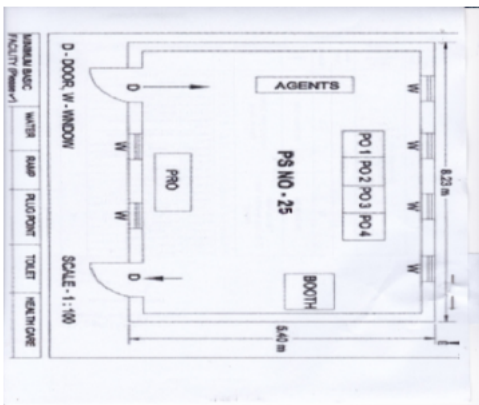

নিৰ্বাচক পঞ্জীয়ন বিষয়াৰ স্বাক্ষৰ

Nazri Naksha

Google Map View

Polling Station Building Front View

ভোটগ্ৰহন কেন্দ্ৰৰ সন্মুখৰ দৃশ্য

Cad View

Key MAP View

1 নাম : নৰমায়্যা দেৱী স্বামীৰ নাম: উমাকান্ত চুঙ্গেল ঘৰ নং : ১ বয়স : 84 লিঙ্গ : মহিলা	CQG2434562 ফটো উপলব্ধ	2 নাম : সোমকুমাৰ চুংগেল পিতাৰ নাম: উমাকান্ত চুংগেল ঘৰ নং : ১ বয়স : 65 লিঙ্গ : পুৰুষ	CQG2434573 ফটো উপলব্ধ	3 নাম : দুৰ্বাসা উপাধ্যায় পিতাৰ নাম: উমাকান্ত উপাধ্যায় ঘৰ নং : ১ বয়স : 61 লিঙ্গ : পুৰুষ	CQG2434595 ফটো উপলব্ধ
4 নাম : বিমল চন্দ্ৰ চুঙ্গেল পিতাৰ নাম: উমাপ্ৰসাদ চুঙ্গেল ঘৰ নং : ১ বয়স : 56 লিঙ্গ : পুৰুষ	CQG2434619 ফটো উপলব্ধ	5 নাম : বৰ্ণা দেৱী স্বামীৰ নাম: দুৰ্বাসা উপাধ্যায় ঘৰ নং : ১ বয়স : 53 লিঙ্গ : মহিলা	CQG2434608 ফটো উপলব্ধ	6 নাম : কবিতা দেৱী স্বামীৰ নাম: সোমকুমাৰ চুঙ্গেল ঘৰ নং : ১ বয়স : 52 লিঙ্গ : মহিলা	CQG2434584 ফটো উপলব্ধ
7 নাম : কম্পনা দেৱী স্বামীৰ নাম: বিমলচন্দ্ৰ চুঙ্গেল ঘৰ নং : ১ বয়স : 44 লিঙ্গ : মহিলা	CQG2434620 ফটো উপলব্ধ	8 নাম : খেম চুঙ্গেল পিতাৰ নাম: ডিম্বেশ্বৰ চুংগেল ঘৰ নং : ১ বয়স : 35 লিঙ্গ : পুৰুষ	CQG1910334 ফটো উপলব্ধ	9 নাম : ৰিদিপ উপাধ্যায় পিতাৰ নাম: দুৰ্বাসা উপাধ্যায় ঘৰ নং : ১ বয়স : 28 লিঙ্গ : পুৰুষ	CQG0136085 ফটো উপলব্ধ
10 নাম : কুমদ চুঙ্গেল পিতাৰ নাম: সাৰদা চুঙ্গেল ঘৰ নং : 01 বয়স : 23 লিঙ্গ : পুৰুষ	CQG0558320 ফটো উপলব্ধ	11 নাম : বিজয়া দেৱী পিতাৰ নাম: সোম কুমাৰ চুংগেল ঘৰ নং : 1 বয়স : 20 লিঙ্গ : মহিলা	DAS0117648 ফটো উপলব্ধ	12 নাম : ৰাজদীপ উপাধ্যায় পিতাৰ নাম: দুৰ্বাসা উপাধ্যায় ঘৰ নং : 1 গ বয়স : 20 লিঙ্গ : পুৰুষ	DAS0133090 ফটো উপলব্ধ
13 নাম : শাৰদা চুঙ্গল পিতাৰ নাম: উমাকান্ত চুঙ্গেল ঘৰ নং : 1 ক বয়স : 64 লিঙ্গ : পুৰুষ	CQG2434642 ফটো উপলব্ধ	14 নাম : ৰাধিকা দেৱী স্বামীৰ নাম: শাৰদা চুঙ্গল ঘৰ নং : 1 ক বয়স : 51 লিঙ্গ : মহিলা	CQG2434653 ফটো উপলব্ধ	15 নাম : লুহিত চুঙ্গল পিতাৰ নাম: সাৰদা চুঙ্গল ঘৰ নং : 1 ক বয়স : 31 লিঙ্গ : পুৰুষ	CQG1910345 ফটো উপলব্ধ
16 নাম : বিনয় চুঙ্গল পিতাৰ নাম: সাৰদা চুঙ্গেল ঘৰ নং : ১ক বয়স : 28 লিঙ্গ : পুৰুষ	CQG0180786 ফটো উপলব্ধ	17 নাম : জ্ঞানদীপ চুঙ্গেল পিতাৰ নাম: বিমল চন্দ্ৰ চুঙ্গেল ঘৰ নং : ১ খ বয়স : 21 লিঙ্গ : পুৰুষ	CQG1979392 ফটো উপলব্ধ	E 18 নাম : মহেশ্বৰী দেৱী স্বামীৰ নাম: ৰামলাল নেপাল ঘৰ নং : ২ বয়স : 74 লিঙ্গ : মহিলা	CQG2434664 ফটো উপলব্ধ
19 নাম : পবিত্ৰা দেৱী স্বামীৰ নাম: মদন নেপাল ঘৰ নং : ২ বয়স : 45 লিঙ্গ : মহিলা	CQG2434700 ফটো উপলব্ধ	20 নাম : সুদিক্ষা দেৱী পিতাৰ নাম: মদন নেপাল ঘৰ নং : ২ বয়স : 28 লিঙ্গ : মহিলা	CQG0207712 ফটো উপলব্ধ	21 নাম : সৌৰভ নেপাল পিতাৰ নাম: মদন নেপাল ঘৰ নং : ২ বয়স : 22 লিঙ্গ : পুৰুষ	CQG1383637 ফটো উপলব্ধ
22 নাম : ঘনশ্যাম নেপাল পিতাৰ নাম: ৰামলাল নেপাল ঘৰ নং : ২ ক বয়স : 56 লিঙ্গ : পুৰুষ	CQG2434675 ফটো উপলব্ধ	23 নাম : অম্বিকা দেৱী স্বামীৰ নাম: ঘনশ্যাম নেপাল ঘৰ নং : ২ ক বয়স : 49 লিঙ্গ : মহিলা	CQG2434686 ফটো উপলব্ধ	24 নাম : সুভদ্রা দেৱী স্বামীৰ নাম: মেঘৰাম নেপাল ঘৰ নং : ৩ বয়স : 65 লিঙ্গ : মহিলা	CQG2434722 ফটো উপলব্ধ
25 নাম : যদু উপাধ্যায় পিতাৰ নাম: টিকাৰাম উপাধ্যায় ঘৰ নং : ৩ক বয়স : 59 লিঙ্গ : পুৰুষ	CQG2434755 ফটো উপলব্ধ	26 নাম : দিপা দেৱী স্বামীৰ নাম: যদু উপাধ্যায় ঘৰ নং : ৩ক বয়স : 47 লিঙ্গ : মহিলা	CQG2434766 ফটো উপলব্ধ	27 নাম : হেম সাগৰ নেপাল পিতাৰ নাম: মেঘৰাম নেপাল ঘৰ নং : ৩ বয়স : 44 লিঙ্গ : পুৰুষ	CQG2434744 ফটো উপলব্ধ
28 নাম : সংগীতা দেৱী নেপাল স্বামীৰ নাম: হেমসাগৰ নেপাল ঘৰ নং : ৩ বয়স : 30 লিঙ্গ : মহিলা	CQG0170647 ফটো উপলব্ধ	29 নাম : মহেন্দ্ৰ নেপাল পিতাৰ নাম: মেঘৰাম নেপাল ঘৰ নং : ৩খ বয়স : 42 লিঙ্গ : পুৰুষ	CQG2434733 ফটো উপলব্ধ	30 নাম : যমুনা দেৱী স্বামীৰ নাম: মহেন্দ্ৰ নেপাল ঘৰ নং : ৩খ বয়স : 36 লিঙ্গ : মহিলা	CQG0170597 ফটো উপলব্ধ