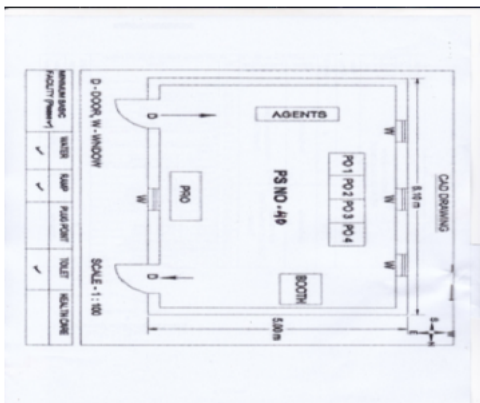

নিৰ্বাচক পঞ্জীয়ন বিষয়াৰ স্বাক্ষৰ

Nazri Naksha

Google Map View

Polling Station Building Front View

ভোটগ্ৰহন কেন্দ্ৰৰ সন্মুখৰ দৃশ্য

Cad View

Key MAP View

1 নাম : নমিতা শইকীয়া স্বামীৰ নাম: উপেন শইকীয়া ঘৰ নং : 1 বয়স : 57 লিঙ্গ : মহিলা	CQG3734574 ফটো উপলব্ধ	2 নাম : সোনপাহী শইকীয়া পিতাৰ নাম: দীপসিং শইকীয়া ঘৰ নং : 1 বয়স : 47 লিঙ্গ : মহিলা	CQG3734585 ফটো উপলব্ধ	3 নাম : দিগন্ত শইকীয়া পিতাৰ নাম: উপেন শইকীয়া ঘৰ নং : 1 বয়স : 32 লিঙ্গ : পুৰুষ	CQG0276030 ফটো উপলব্ধ
4 নাম : তৰুন শইকীয়া পিতাৰ নাম: উপেন শইকীয়া ঘৰ নং : 1 বয়স : 28 লিঙ্গ : পুৰুষ	CQG0221382 ফটো উপলব্ধ	5 নাম : নিকুমনি শইকীয়া পিতাৰ নাম: উপেন শইকীয়া ঘৰ নং : 1 বয়স : 24 লিঙ্গ : মহিলা	CQG0578922 ফটো উপলব্ধ	6 নাম : দিবাকৰ শইকীয়া পিতাৰ নাম: অমৃত শইকীয়া ঘৰ নং : 2 বয়স : 66 লিঙ্গ : পুৰুষ	CQG3734596 ফটো উপলব্ধ
7 নাম : বেখা শইকীয়া স্বামীৰ নাম: দিবাকৰ শইকীয়া ঘৰ নং : 2 বয়স : 52 লিঙ্গ : মহিলা	CQG3734609 ফটো উপলব্ধ	8 নাম : অৰূপ শইকীয়া পিতাৰ নাম: দিবাকৰ শইকীয়া ঘৰ নং : 2 বয়স : 33 লিঙ্গ : পুৰুষ	CQG0049478 ফটো উপলব্ধ	9 নাম : মনোৰাৰা আহমেদ স্বামীৰ নাম: ইব্রাহিম আলি ঘৰ নং : 2 নো ঘাইগাঁও বয়স : 37 লিঙ্গ : মহিলা	CQG3834682 ফটো উপলব্ধ
10 নাম : নন্দী শইকীয়া পিতাৰ নাম: মোহন শইকীয়া ঘৰ নং : 3 বয়স : 76 লিঙ্গ : পুৰুষ	CQG3734632 ফটো উপলব্ধ	11 নাম : তৰামাই শইকীয়া স্বামীৰ নাম: নন্দী শইকীয়া ঘৰ নং : 3 বয়স : 59 লিঙ্গ : মহিলা	CQG3734643 ফটো উপলব্ধ	12 নাম : লক্ষ্মীমনি বৰা পিতাৰ নাম: নন্দী শইকীয়া ঘৰ নং : 3 বয়স : 42 লিঙ্গ : মহিলা	CQG3734654 ফটো উপলব্ধ
13 নাম : হেমন্ত শইকীয়া পিতাৰ নাম: নন্দ শইকীয়া ঘৰ নং : 3 বয়স : 42 লিঙ্গ : পুৰুষ	CQG3734621 ফটো উপলব্ধ	14 নাম : মিন শইকীয়া স্বামীৰ নাম: হেমন্ত শইকীয়া ঘৰ নং : 3 বয়স : 36 লিঙ্গ : মহিলা	CQG0078758 ফটো উপলব্ধ	15 নাম : ভাস্কৰ বৰা পিতাৰ নাম: হোমেন বৰা ঘৰ নং : 3 বয়স : 24 লিঙ্গ : পুৰুষ	CQG0540211 ফটো উপলব্ধ
16 নাম : নকুল ঘাটোবাল পিতাৰ নাম: জেঠোবা ঘাটোবাল ঘৰ নং : 8 বয়স : 47 লিঙ্গ : পুৰুষ	CQG3734676 ফটো উপলব্ধ	17 নাম : সুমিত্ৰা ঘাটোবাল স্বামীৰ নাম: নকুল ঘাটোবাল ঘৰ নং : 8 বয়স : 42 লিঙ্গ : মহিলা	CQG3734687 ফটো উপলব্ধ	18 নাম : ডিম্বেশ্বৰ শইকীয়া পিতাৰ নাম: মোহন শইকীয়া ঘৰ নং : 5 বয়স : 59 লিঙ্গ : পুৰুষ	CQG3734698 ফটো উপলব্ধ
19 নাম : ৰূপা শইকীয়া স্বামীৰ নাম: ডিম্বেশ্বৰ শইকীয়া ঘৰ নং : 5 বয়স : 55 লিঙ্গ : মহিলা	CQG3734701 ফটো উপলব্ধ	20 নাম : চুমিত্ৰা শইকীয়া পিতাৰ নাম: ডিম্বেশ্বৰ শইকীয়া ঘৰ নং : 5 বয়স : 29 লিঙ্গ : মহিলা	CQG0111377 ফটো উপলব্ধ	21 নাম : বাবুল ঘাটোবাল পিতাৰ নাম: ৰবি ঘাটোবাল ঘৰ নং : 6 বয়স : 43 লিঙ্গ : পুৰুষ	CQG3734734 ফটো উপলব্ধ
#2 22 নাম : সীমা ঘাটোৱাৰ স্বামীৰ নাম: জিন্টু ঘাটোৱাৰ ঘৰ নং : 6 ক বয়স : 33 লিঙ্গ : মহিলা	CQG0221085 ফটো উপলব্ধ	23 নাম : মুনালী ঘাটোৱাৰ স্বামীৰ নাম: মিন্টু ঘাটোৱাৰ ঘৰ নং : 6 বয়স : 33 লিঙ্গ : মহিলা	CQG0221093 ফটো উপলব্ধ	24 নাম : মিন্টু ঘাটোৱাল পিতাৰ নাম: বুল ঘাটোৱাল ঘৰ নং : 6 বয়স : 30 লিঙ্গ : পুৰুষ	CQG0123596 ফটো উপলব্ধ
25 নাম : মালতী গুৱালা স্বামীৰ নাম: ত্ৰৈলোক্য গুৱালা ঘৰ নং : 9 বয়স : 64 লিঙ্গ : মহিলা	CQG3734756 ফটো উপলব্ধ	26 নাম : জুলেন গুৱালা পিতাৰ নাম: ত্ৰৈলোক্য গুৱালা ঘৰ নং : 9 বয়স : 37 লিঙ্গ : পুৰুষ	CQG3734767 ফটো উপলব্ধ	27 নাম : মজনী গুৱালা স্বামীৰ নাম: জুলেন গুৱালা ঘৰ নং : 9 বয়স : 31 লিঙ্গ : মহিলা	CQG0436444 ফটো উপলব্ধ
28 নাম : মামনি গোৱালা পিতাৰ নাম: ত্ৰৈলোক্য গোৱালা ঘৰ নং : 9 বয়স : 30 লিঙ্গ : মহিলা	CQG1165968 ফটো উপলব্ধ	29 নাম : অজিত গোৱালা পিতাৰ নাম: চুতু গোৱালা ঘৰ নং : 9 ক বয়স : 26 লিঙ্গ : পুৰুষ	CQG0578864 ফটো উপলব্ধ	30 নাম : অমৃত গোৱালা পিতাৰ নাম: চুতু গোৱালা ঘৰ নং : 9 ক বয়স : 24 লিঙ্গ : পুৰুষ	CQG0578740 ফটো উপলব্ধ