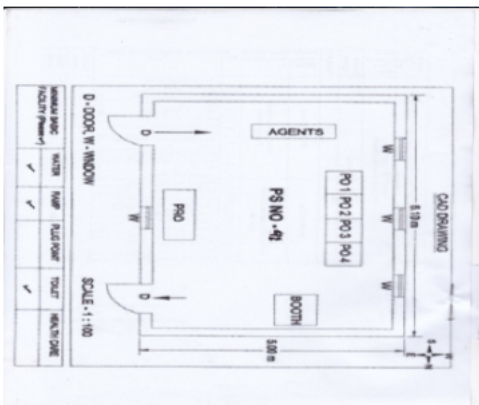

নিৰ্বাচক পঞ্জীয়ন বিষয়াৰ স্বাক্ষৰ

Nazri Naksha

Google Map View

Polling Station Building Front View

ভোটগ্ৰহন কেন্দ্ৰৰ সন্মুখৰ দৃশ্য

Cad View

Key MAP View

1 নাম : আছিক আলি পিতাৰ নাম: আকবৰ আলি ঘৰ নং : 1 বয়স : 24 লিঙ্গ : পুৰুষ	CQG0569699 ফটো উপলব্ধ	2 নাম : ৰাজ আলি পিতাৰ নাম: দুদুল আলি ঘৰ নং : 23 বয়স : 35 লিঙ্গ : পুৰুষ	CQG3842179 ফটো উপলব্ধ	3 নাম : আচমা বেগম স্বামীৰ নাম: ৰাজু আলি ঘৰ নং : 23 বয়স : 23 লিঙ্গ : মহিলা	CQG1533173 ফটো উপলব্ধ
4 নাম : হাবেজা খাতুন স্বামীৰ নাম: ৰাজু আলি ঘৰ নং : 23 বয়স : 22 লিঙ্গ : মহিলা	DAS0039636 ফটো উপলব্ধ	5 নাম : বুমেনা বেগম স্বামীৰ নাম: হাচেন আলি ঘৰ নং : 29 বয়স : 53 লিঙ্গ : মহিলা	DAS0083444 ফটো উপলব্ধ	6 নাম : মঃ হাচেন আলি পিতাৰ নাম: নুৰ ফকিৰ ঘৰ নং : 29 বয়স : 49 লিঙ্গ : পুৰুষ	CQG3835016 ফটো উপলব্ধ
7 নাম : ৰাজা আলি পিতাৰ নাম: হাচেন আলি ঘৰ নং : 29 বয়স : 26 লিঙ্গ : পুৰুষ	DAS0083543 ফটো উপলব্ধ	8 নাম : লালজান আলি পিতাৰ নাম: মহম্মদ আলি ঘৰ নং : 70 বয়স : 76 লিঙ্গ : মহিলা	CQG3842099 ফটো উপলব্ধ	9 নাম : হামিদা বেগম স্বামীৰ নাম: লালজান আলি ঘৰ নং : 70 বয়স : 56 লিঙ্গ : মহিলা	CQG3842124 ফটো উপলব্ধ
10 নাম : মহম্মদ ইবান হাজৰিকা পিতাৰ নাম: চৰিফ হাজৰিকা ঘৰ নং : 30 বয়স : 41 লিঙ্গ : পুৰুষ	CQG3842088 ফটো উপলব্ধ	11 নাম : ফিৰোজা বেগম স্বামীৰ নাম: ইবান আলি ঘৰ নং : 30 বয়স : 39 লিঙ্গ : মহিলা	CQG3842146 ফটো উপলব্ধ	12 নাম : বেজিনা বেগম পিতাৰ নাম: লালজান আলি ঘৰ নং : 30 বয়স : 38 লিঙ্গ : মহিলা	CQG3842102 ফটো উপলব্ধ
13 নাম : মহম্মদ মিজান হাজৰিকা পিতাৰ নাম: চৰিফ হাজৰিকা ঘৰ নং : 30 বয়স : 34 লিঙ্গ : পুৰুষ	CQG3842113 ফটো উপলব্ধ	14 নাম : মাছুমা বেগম স্বামীৰ নাম: মহম্মদ মিজান হাজৰিকা ঘৰ নং : 30 বয়স : 26 লিঙ্গ : মহিলা	CQG0418178 ফটো উপলব্ধ	15 নাম : তাজমিনা বেগম পিতাৰ নাম: তাফিকুৰ ৰহমান ঘৰ নং : 30 বয়স : 24 লিঙ্গ : মহিলা	CQG0569145 ফটো উপলব্ধ
16 নাম : দাদুল আলি পিতাৰ নাম: ইদ্রিছ আলি ঘৰ নং : 30ক বয়স : 34 লিঙ্গ : পুৰুষ	DAS0059238 ফটো উপলব্ধ	17 নাম : লুনাফা খাতুন স্বামীৰ নাম: দাদুল আলি ঘৰ নং : 30ক বয়স : 30 লিঙ্গ : মহিলা	DAS0059220 ফটো উপলব্ধ	18 নাম : ৰাজিব আলি পিতাৰ নাম: গিয়াছ আলি ঘৰ নং : 30খ বয়স : 23 লিঙ্গ : পুৰুষ	CQG0570408 ফটো উপলব্ধ
19 নাম : বুনা আহমেদ পিতাৰ নাম: গিয়াচ আহমেদ ঘৰ নং : 32 বয়স : 25 লিঙ্গ : পুৰুষ	CQG0400176 ফটো উপলব্ধ	20 নাম : সোনালী বেগম স্বামীৰ নাম: কুব্বান আলী ঘৰ নং : 123 বয়স : 28 লিঙ্গ : মহিলা	CQG0221903 ফটো উপলব্ধ	21 নাম : আছমা বেগম স্বামীৰ নাম: তাফিকুল হক ঘৰ নং : 130 ক বয়স : 24 লিঙ্গ : মহিলা	CQG1986546 ফটো উপলব্ধ
22 নাম : মহম্মদ হুছেইন পিতাৰ নাম: মঃ তছলিম আলি ঘৰ নং : 182 বয়স : 39 লিঙ্গ : পুৰুষ	CQG3834728 ফটো উপলব্ধ	23 নাম : বুনা বেগম স্বামীৰ নাম: মহম্মদ হুছেইন ঘৰ নং : 182 বয়স : 34 লিঙ্গ : মহিলা	CQG1304195 ফটো উপলব্ধ	24 নাম : ইয়াচিন আলি পিতাৰ নাম: তছলিম আলি ঘৰ নং : 142 ক বয়স : 34 লিঙ্গ : পুৰুষ	CQG3834739 ফটো উপলব্ধ
25 নাম : মীনা বেগম স্বামীৰ নাম: ইয়াচিন আলি ঘৰ নং : 142 ক বয়স : 22 লিঙ্গ : মহিলা	DAS0001586 ফটো উপলব্ধ	26 নাম : ইউচুফ আলি পিতাৰ নাম: দিল মহম্মদ ঘৰ নং : 189 বয়স : 60 লিঙ্গ : পুৰুষ	CQG3739977 ফটো উপলব্ধ	27 নাম : আলিমা খাতুন স্বামীৰ নাম: ইউচুফ আলি ঘৰ নং : 189 বয়স : 49 লিঙ্গ : মহিলা	CQG3739988 ফটো উপলব্ধ
28 নাম : ইক্ৰাম আলি পিতাৰ নাম: ইউচুফ আলি ঘৰ নং : 147 বয়স : 31 লিঙ্গ : পুৰুষ	CQG0221614 ফটো উপলব্ধ	29 নাম : চুফিয়া খাতুন স্বামীৰ নাম: ইক্ৰাম আলি ঘৰ নং : 189 বয়স : 30 লিঙ্গ : মহিলা	CQG0421875 ফটো উপলব্ধ	30 নাম : ৰেকিব আহমেদ পিতাৰ নাম: জুলুমত আলি ঘৰ নং : 193 বয়স : 50 লিঙ্গ : পুৰুষ	CQG3834751 ফটো উপলব্ধ