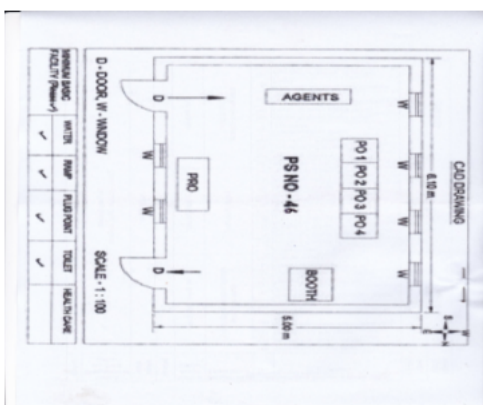

নিৰ্বাচক পঞ্জীয়ন বিষয়াৰ স্বাক্ষৰ

Nazri Naksha

Google Map View

Polling Station Building Front View

ভোটগ্ৰহন কেন্দ্ৰৰ সন্মুখৰ দৃশ্য

Cad View

Key MAP View

|   |                          |  |                          |   |                          |
|---|--------------------------|--|--------------------------|---|--------------------------|
| 1<br>নাম : জোনালী হাজৰিকা<br>পিতাৰ নাম: বিপিন হাজৰিকা<br>ঘৰ নং : ১১<br>বয়স : 47 লিঙ্গ : মহিলা  | CQG4339713<br>ফটো উপলব্ধ | 2<br>নাম : মৌচুমী কাকতি শইকীয়া<br>স্বামীৰ নাম: গৌতম শইকীয়া<br>ঘৰ নং : ১৩<br>বয়স : 32 লিঙ্গ : মহিলা    | CQG1915431<br>ফটো উপলব্ধ | 3<br>নাম : মনজিত শইকীয়া<br>স্বামীৰ নাম: ধ্ৰুৱজ্যোতি শইকীয়া<br>ঘৰ নং : ১৩<br>বয়স : 31 লিঙ্গ : মহিলা | CQG1915420<br>ফটো উপলব্ধ |
| 4<br>নাম : অঞ্জলী বৰা<br>স্বামীৰ নাম: পংকজ বৰা<br>ঘৰ নং : ১৫<br>বয়স : 36 লিঙ্গ : মহিলা         | CQG4342023<br>ফটো উপলব্ধ | R 5<br>নাম : প্ৰিয়ংকা চৰ্বীয়া বৰা<br>স্বামীৰ নাম: অৰূপ বৰা<br>ঘৰ নং : ২৩<br>বয়স : 38 লিঙ্গ : মহিলা    | CQG1915442<br>ফটো উপলব্ধ | 6<br>নাম : অঞ্জন বৰা<br>পিতাৰ নাম: চুচেন বৰা<br>ঘৰ নং : ২৬<br>বয়স : 35 লিঙ্গ : পুৰুষ                 | CQG4340481<br>ফটো উপলব্ধ |
| 7<br>নাম : লোচন সন্দিকৈ<br>পিতাৰ নাম: মোহন সন্দিকৈ<br>ঘৰ নং : ২৭<br>বয়স : 54 লিঙ্গ : পুৰুষ     | CQG0406561<br>ফটো উপলব্ধ | 8<br>নাম : মিতু বৰুৱা<br>পিতাৰ নাম: দুলভ বৰুৱা<br>ঘৰ নং : 31<br>বয়স : 29 লিঙ্গ : মহিলা                  | CQG0041517<br>ফটো উপলব্ধ | 9<br>নাম : প্লাৱন বৰকটকী<br>পিতাৰ নাম: প্ৰবিন বৰকটকী<br>ঘৰ নং : ৪১<br>বয়স : 30 লিঙ্গ : পুৰুষ         | CQG4342045<br>ফটো উপলব্ধ |
| 10<br>নাম : মিনা বৰা<br>পিতাৰ নাম: বকুল বৰা<br>ঘৰ নং : ৪৩<br>বয়স : 65 লিঙ্গ : মহিলা            | CQG4341213<br>ফটো উপলব্ধ | 11<br>নাম : জিন ভূঞা শইকীয়া<br>স্বামীৰ নাম: প্ৰদীপ শইকীয়া<br>ঘৰ নং : ৫২<br>বয়স : 49 লিঙ্গ : মহিলা     | CQG1915146<br>ফটো উপলব্ধ | 12<br>নাম : জুমনি শইকীয়া<br>স্বামীৰ নাম: দিলিপ শইকীয়া<br>ঘৰ নং : ৫৩<br>বয়স : 37 লিঙ্গ : মহিলা      | CQG4334569<br>ফটো উপলব্ধ |
| 13<br>নাম : কৰিশা দাস<br>পিতাৰ নাম: বাবুল দাস<br>ঘৰ নং : ৫৪<br>বয়স : 26 লিঙ্গ : মহিলা          | CQG0421396<br>ফটো উপলব্ধ | R 14<br>নাম : পাখি বৰা<br>পিতাৰ নাম: বিশ্বদেৱ বৰা<br>ঘৰ নং : 75<br>বয়স : 25 লিঙ্গ : মহিলা               | CQG0420422<br>ফটো উপলব্ধ | 15<br>নাম : বুলু বৰুৱা<br>স্বামীৰ নাম: বাবুল বৰুৱা<br>ঘৰ নং : ১০০ঘ<br>বয়স : 53 লিঙ্গ : মহিলা         | CQG1915248<br>ফটো উপলব্ধ |
| 16<br>নাম : মিংকু বৰুৱা<br>মাতৃৰ নাম: বুন বৰুৱা<br>ঘৰ নং : ১০০ঘ<br>বয়স : 37 লিঙ্গ : পুৰুষ      | CQG1915226<br>ফটো উপলব্ধ | 17<br>নাম : কৰিসা গগৈ বৰুৱা<br>স্বামীৰ নাম: যিংকু বৰুৱা<br>ঘৰ নং : ১০০ঘ<br>বয়স : 35 লিঙ্গ : মহিলা       | CQG1915237<br>ফটো উপলব্ধ | 18<br>নাম : অপূৰ্ব গগৈ<br>পিতাৰ নাম: অৰুন গগৈ<br>ঘৰ নং : ১০৫<br>বয়স : 30 লিঙ্গ : পুৰুষ               | CQG0539494<br>ফটো উপলব্ধ |
| 19<br>নাম : পৰিস্মিতা ভূঞা<br>স্বামীৰ নাম: অপূৰ্ব গগৈ<br>ঘৰ নং : 105<br>বয়স : 29 লিঙ্গ : মহিলা | DAS0047191<br>ফটো উপলব্ধ | 20<br>নাম : লক্ষী কলিতা<br>পিতাৰ নাম: ভোলা কলিতা<br>ঘৰ নং : ১১৭<br>বয়স : 50 লিঙ্গ : পুৰুষ               | CQG1915215<br>ফটো উপলব্ধ | 21<br>নাম : নিজৰা কলিতা<br>স্বামীৰ নাম: লক্ষী কলিতা<br>ঘৰ নং : ১১৭<br>বয়স : 48 লিঙ্গ : মহিলা         | CQG1915204<br>ফটো উপলব্ধ |
| 22<br>নাম : প্ৰিয়ংকা কলিতা<br>পিতাৰ নাম: লক্ষী কলিতা<br>ঘৰ নং : 117<br>বয়স : 21 লিঙ্গ : মহিলা | CQG1976018<br>ফটো উপলব্ধ | 23<br>নাম : দিষ্টী গোস্বামী<br>স্বামীৰ নাম: ৰেবানন্দ গোস্বামী<br>ঘৰ নং : 119<br>বয়স : 44 লিঙ্গ : মহিলা  | CQG0374181<br>ফটো উপলব্ধ | 24<br>নাম : ৰুমি শইকীয়া<br>স্বামীৰ নাম: পদ্ম শইকীয়া<br>ঘৰ নং : ১৬১<br>বয়স : 60 লিঙ্গ : মহিলা       | CQG4334581<br>ফটো উপলব্ধ |
| 25<br>নাম : পদ্ম শইকীয়া<br>পিতাৰ নাম: লক্ষী শইকীয়া<br>ঘৰ নং : ১৬১<br>বয়স : 57 লিঙ্গ : পুৰুষ  | CQG4334570<br>ফটো উপলব্ধ | 26<br>নাম : চয়নিকা দাস বৰা<br>স্বামীৰ নাম: প্ৰসন্ন প্ৰতিম বৰা<br>ঘৰ নং : ১৬১<br>বয়স : 32 লিঙ্গ : মহিলা | CQG0034066<br>ফটো উপলব্ধ | 27<br>নাম : মনু শইকীয়া<br>পিতাৰ নাম: পদ্ম শইকীয়া<br>ঘৰ নং : ১৬১<br>বয়স : 28 লিঙ্গ : পুৰুষ          | CQG0231241<br>ফটো উপলব্ধ |
| 28<br>নাম : ৰনু শইকীয়া<br>পিতাৰ নাম: পদ্ম শইকীয়া<br>ঘৰ নং : ১৬১<br>বয়স : 28 লিঙ্গ : পুৰুষ    | CQG0231282<br>ফটো উপলব্ধ | 29<br>নাম : ডিম্পী মোহন শইকীয়া<br>স্বামীৰ নাম: ৰনু শইকীয়া<br>ঘৰ নং : 161<br>বয়স : 26 লিঙ্গ : মহিলা    | DAS0047183<br>ফটো উপলব্ধ | 30<br>নাম : শশাঙ্ক শইকীয়া<br>পিতাৰ নাম: লুহিত শইকীয়া<br>ঘৰ নং : ১৬১ ক<br>বয়স : 25 লিঙ্গ : পুৰুষ    | CQG0439307<br>ফটো উপলব্ধ |