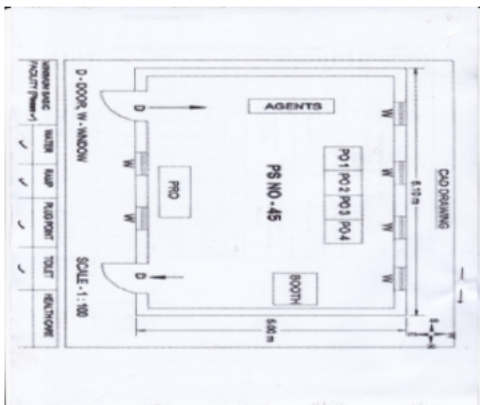

নিৰ্বাচক পঞ্জীয়ন বিষয়াৰ স্বাক্ষৰ

Nazri Naksha

Google Map View

Polling Station Building Front View

ভোটগ্রহন কেন্দ্ৰৰ সন্মুখৰ দৃশ্য

Cad View

Key MAP View

| | | | | | |
|---|--------------------------|--|--------------------------|---|--------------------------|
| 1 নাম : পান্ত মাঝি স্বামীৰ নাম: বিচা মাঝি ঘৰ নং : ১ বয়স : 59 লিঙ্গ : মহিলা | CQG4234597 ফটো উপলব্ধ | 2 নাম : বাজেন মাঝি পিতাৰ নাম: বিচা মাঝি ঘৰ নং : ১ বয়স : 49 লিঙ্গ : পুৰুষ | CQG4234600 ফটো উপলব্ধ | 3 নাম : লক্ষীমনি মাঝি স্বামীৰ নাম: বাজেন মাঝি ঘৰ নং : 1 বয়স : 24 লিঙ্গ : মহিলা | CQG1171347 ফটো উপলব্ধ |
| 4 নাম : বঞ্জ কুমী পিতাৰ নাম: পূৰ্ণ কুমী ঘৰ নং : ১ক বয়স : 47 লিঙ্গ : পুৰুষ | CQG4234622 ফটো উপলব্ধ | 5 নাম : বপালী কুমী স্বামীৰ নাম: বঞ্জ কুমী ঘৰ নং : ১ক বয়স : 38 লিঙ্গ : মহিলা | CQG4234633 ফটো উপলব্ধ | 6 নাম : অৰুন কুমী পিতাৰ নাম: পূৰ্ণ কুমী ঘৰ নং : ২ বয়স : 37 লিঙ্গ : পুৰুষ | CQG4234677 ফটো উপলব্ধ |
| 7 নাম : মইনা কুমী পিতাৰ নাম: পূৰ্ণ কুমী ঘৰ নং : ২ বয়স : 35 লিঙ্গ : পুৰুষ | CQG1914949 ফটো উপলব্ধ | 8 নাম : মঞ্জো কুমী স্বামীৰ নাম: অৰুন কুমী ঘৰ নং : ২ বয়স : 35 লিঙ্গ : মহিলা | CQG0168245 ফটো উপলব্ধ | 9 নাম : নিৰলা কুমী স্বামীৰ নাম: মইনা কুমী ঘৰ নং : ২ বয়স : 30 লিঙ্গ : মহিলা | CQG0049817 ফটো উপলব্ধ |
| 10 নাম : অকমান বৰুৱা স্বামীৰ নাম: পদোশ্বৰ বৰুৱা ঘৰ নং : ২ক বয়স : 68 লিঙ্গ : মহিলা | CQG4234713 ফটো উপলব্ধ | 11 নাম : বঞ্জিত বৰুৱা পিতাৰ নাম: পদোশ্বৰ বৰুৱা ঘৰ নং : ২ক বয়স : 35 লিঙ্গ : পুৰুষ | CQG4234688 ফটো উপলব্ধ | 12 নাম : ধুব বৰুৱা পিতাৰ নাম: পদোশ্বৰ বৰুৱা ঘৰ নং : ২ক বয়স : 34 লিঙ্গ : পুৰুষ | CQG4234699 ফটো উপলব্ধ |
| 13 নাম : আইটু মন্ত্ৰী স্বামীৰ নাম: মিশু মন্ত্ৰী ঘৰ নং : ৩ বয়স : 38 লিঙ্গ : মহিলা | CQG4234757 ফটো উপলব্ধ | 14 নাম : বতেশ্বৰ মন্ত্ৰী পিতাৰ নাম: গজেন মন্ত্ৰী ঘৰ নং : ৩ বয়স : 37 লিঙ্গ : পুৰুষ | CQG4234768 ফটো উপলব্ধ | 15 নাম : জুবী মন্ত্ৰী স্বামীৰ নাম: বতেশ্বৰ মন্ত্ৰী ঘৰ নং : 3 বয়স : 34 লিঙ্গ : মহিলা | CQG0231100 ফটো উপলব্ধ |
| 16 নাম : কিৰন হাজৰিকা পিতাৰ নাম: দেব হাজৰিকা ঘৰ নং : 8 বয়স : 67 লিঙ্গ : পুৰুষ | CQG4234779 ফটো উপলব্ধ | 17 নাম : কাঞ্চনী হাজৰিকা স্বামীৰ নাম: কিৰন হাজৰিকা ঘৰ নং : 8 বয়স : 62 লিঙ্গ : মহিলা | CQG4234780 ফটো উপলব্ধ | 18 নাম : ৰাজীব হাজৰিকা পিতাৰ নাম: কিৰন হাজৰিকা ঘৰ নং : 8 বয়স : 39 লিঙ্গ : পুৰুষ | CQG4234791 ফটো উপলব্ধ |
| # 19 নাম : চয়নিকা বনিয়া বৰুৱা স্বামীৰ নাম: সুৰজ কুমাৰ বৰুৱা ঘৰ নং : ৯ বয়স : 26 লিঙ্গ : মহিলা | DAS0066605 ফটো উপলব্ধ | # 20 নাম : চেনিৰাম বৰুৱা পিতাৰ নাম: কনক বৰুৱা ঘৰ নং : ৯ বয়স : 77 লিঙ্গ : পুৰুষ | CQG4234804 ফটো উপলব্ধ | 21 নাম : সুনীতা বৰুৱা স্বামীৰ নাম: চেনীৰাম বৰুৱা ঘৰ নং : ৮ক বয়স : 57 লিঙ্গ : মহিলা | CQG4241741 ফটো উপলব্ধ |
| # 22 নাম : সুৰজ কুমাৰ বৰুৱা পিতাৰ নাম: চেনীৰাম বৰুৱা ঘৰ নং : ৯ বয়স : 36 লিঙ্গ : পুৰুষ | CQG4241730 ফটো উপলব্ধ | 23 নাম : ৰঞ্জন কুমাৰ বৰুৱা পিতাৰ নাম: চিৰি ৰাম বৰুৱা ঘৰ নং : ৮ক বয়স : 34 লিঙ্গ : পুৰুষ | CQG4241729 ফটো উপলব্ধ | 24 নাম : হৰি শইকীয়া পিতাৰ নাম: মাধব শইকীয়া ঘৰ নং : ৫ বয়স : 65 লিঙ্গ : পুৰুষ | CQG4234815 ফটো উপলব্ধ |
| 25 নাম : লাবন্য শইকীয়া স্বামীৰ নাম: হৰি শইকীয়া ঘৰ নং : ৫ বয়স : 57 লিঙ্গ : মহিলা | CQG4234826 ফটো উপলব্ধ | 26 নাম : জানমণী শইকীয়া পিতাৰ নাম: হৰি শইকীয়া ঘৰ নং : ৫ বয়স : 37 লিঙ্গ : পুৰুষ | CQG4234837 ফটো উপলব্ধ | 27 নাম : মামুন শইকীয়া চৌধুৰী স্বামীৰ নাম: দিলিপ চৌধুৰী ঘৰ নং : 5 বয়স : 36 লিঙ্গ : মহিলা | CQG0231050 ফটো উপলব্ধ |
| 28 নাম : নয়ন মনি শইকীয়া পিতাৰ নাম: হৰি শইকীয়া ঘৰ নং : ৫ বয়স : 34 লিঙ্গ : পুৰুষ | CQG4241547 ফটো উপলব্ধ | 29 নাম : ৰিংকুমণি বৰা শইকীয়া স্বামীৰ নাম: নয়নমনি শইকীয়া ঘৰ নং : ৫ বয়স : 29 লিঙ্গ : মহিলা | CQG0431742 ফটো উপলব্ধ | 30 নাম : ৰিম্পী বৰুৱা শইকীয়া স্বামীৰ নাম: জানমণী শইকীয়া ঘৰ নং : ৫ বয়স : 24 লিঙ্গ : মহিলা | CQG0472738 ফটো উপলব্ধ |