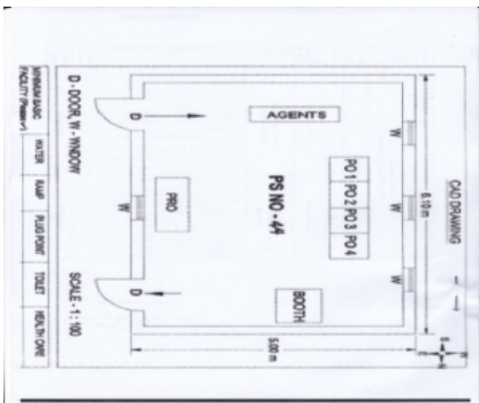

নিৰ্বাচক পঞ্জীয়ন বিষয়াৰ স্বাক্ষৰ

Nazri Naksha

Google Map View

Polling Station Building Front View

ভোটগ্ৰহন কেন্দ্ৰৰ সন্মুখৰ দৃশ্য

Cad View

Key MAP View

|  |                          |   |                          |  |                          |
|--|--------------------------|---|--------------------------|--|--------------------------|
| 1<br>নাম : বেবতী মাঝি<br>স্বামীৰ নাম: ৰামকৃষ্ণ মাঝি<br>ঘৰ নং : 1<br>বয়স : 57 লিঙ্গ : মহিলা    | CQG4135095<br>ফটো উপলব্ধ | 2<br>নাম : বীণা তন্তুবাই<br>স্বামীৰ নাম: ৰামনাথ তন্তুবাই<br>ঘৰ নং : 1<br>বয়স : 37 লিঙ্গ : মহিলা  | CQG1319532<br>ফটো উপলব্ধ | 3<br>নাম : পাৰ্থ প্ৰতীক সন্দিকৈ<br>পিতাৰ নাম: বিৰিঞ্চি সন্দিকৈ<br>ঘৰ নং : 1<br>বয়স : 21 লিঙ্গ : পুৰুষ | DAS0088419<br>ফটো উপলব্ধ |
| 4<br>নাম : নিলিমা মাৰ্ভি<br>পিতাৰ নাম: গুন মাৰ্ভি<br>ঘৰ নং : 2<br>বয়স : 40 লিঙ্গ : মহিলা      | CQG4143264<br>ফটো উপলব্ধ | 5<br>নাম : তৰণ তাঁতি<br>পিতাৰ নাম: ললিত তাঁতি<br>ঘৰ নং : 2<br>বয়স : 37 লিঙ্গ : পুৰুষ             | CQG4143344<br>ফটো উপলব্ধ | #2 6<br>নাম : শান্তি কুৰ্মকাৰ<br>স্বামীৰ নাম: ইলাচ তাঁতি<br>ঘৰ নং : 2<br>বয়স : 32 লিঙ্গ : মহিলা       | CQG4143300<br>ফটো উপলব্ধ |
| 7<br>নাম : বিজয় মাঝি<br>পিতাৰ নাম: মলিন্দ্ৰ মাঝি<br>ঘৰ নং : 2<br>বয়স : 30 লিঙ্গ : পুৰুষ      | CQG0373829<br>ফটো উপলব্ধ | 8<br>নাম : প্ৰবীত তাতি<br>পিতাৰ নাম: বৈশাণু তাতি<br>ঘৰ নং : 2<br>বয়স : 29 লিঙ্গ : পুৰুষ          | CQG0206573<br>ফটো উপলব্ধ | 9<br>নাম : লক্ষীৰাম মাঝি<br>পিতাৰ নাম: মলিন্দ্ৰ মাঝি<br>ঘৰ নং : 2<br>বয়স : 29 লিঙ্গ : মহিলা           | CQG0373860<br>ফটো উপলব্ধ |
| 10<br>নাম : ৰঞ্জিত মাঝি<br>পিতাৰ নাম: মলিন্দ্ৰ মাঝি<br>ঘৰ নং : 2<br>বয়স : 25 লিঙ্গ : পুৰুষ    | CQG0500629<br>ফটো উপলব্ধ | R 11<br>নাম : লক্ষীমনি তান্তী<br>স্বামীৰ নাম: পুৰন তান্তী<br>ঘৰ নং : 3<br>বয়স : 67 লিঙ্গ : মহিলা | CQG4135131<br>ফটো উপলব্ধ | 12<br>নাম : আৰতী তাতী<br>স্বামীৰ নাম: ৰাজেন তাতী<br>ঘৰ নং : 3<br>বয়স : 42 লিঙ্গ : মহিলা               | CQG4135153<br>ফটো উপলব্ধ |
| 13<br>নাম : গকুল তাতী<br>পিতাৰ নাম: পূৰন তাতী<br>ঘৰ নং : 3<br>বয়স : 39 লিঙ্গ : পুৰুষ          | CQG4135164<br>ফটো উপলব্ধ | 14<br>নাম : জগদিশ তাতী<br>পিতাৰ নাম: পূৰন তাতী<br>ঘৰ নং : 3<br>বয়স : 37 লিঙ্গ : পুৰুষ            | CQG4135175<br>ফটো উপলব্ধ | 15<br>নাম : প্ৰমিলা তাতী<br>স্বামীৰ নাম: জগদিশ তাতী<br>ঘৰ নং : 3<br>বয়স : 35 লিঙ্গ : মহিলা            | CQG4135186<br>ফটো উপলব্ধ |
| 16<br>নাম : অজয় তাতি<br>পিতাৰ নাম: ৰাজেন তাতি<br>ঘৰ নং : 3<br>বয়স : 31 লিঙ্গ : পুৰুষ         | CQG0313569<br>ফটো উপলব্ধ | 17<br>নাম : নমিতা তাঁতি<br>স্বামীৰ নাম: গকুল তাঁতি<br>ঘৰ নং : 3<br>বয়স : 30 লিঙ্গ : মহিলা        | CQG0500660<br>ফটো উপলব্ধ | 18<br>নাম : পূৰ্ন মাঝি<br>পিতাৰ নাম: বিবিৰাম মাঝি<br>ঘৰ নং : 3<br>বয়স : 29 লিঙ্গ : পুৰুষ              | CQG0078907<br>ফটো উপলব্ধ |
| E 19<br>নাম : ৰঞ্জিত নায়ক<br>পিতাৰ নাম: ভদ্ৰা নায়ক<br>ঘৰ নং : 5<br>বয়স : 59 লিঙ্গ : পুৰুষ   | CQG4135200<br>ফটো উপলব্ধ | 20<br>নাম : জিনা নায়ক<br>স্বামীৰ নাম: ৰঞ্জিত নায়ক<br>ঘৰ নং : 5<br>বয়স : 52 লিঙ্গ : মহিলা       | CQG4135211<br>ফটো উপলব্ধ | 21<br>নাম : লুল মাঝি<br>পিতাৰ নাম: চুতু মাঝি<br>ঘৰ নং : 6<br>বয়স : 72 লিঙ্গ : পুৰুষ                   | CQG4135222<br>ফটো উপলব্ধ |
| 22<br>নাম : প্ৰিয়ংকা মাঝি<br>পিতাৰ নাম: টেপু মাঝি<br>ঘৰ নং : 7<br>বয়স : 30 লিঙ্গ : মহিলা     | CQG0373894<br>ফটো উপলব্ধ | 23<br>নাম : আকাশ মাঝি<br>পিতাৰ নাম: টেপা মাঝি<br>ঘৰ নং : 9<br>বয়স : 25 লিঙ্গ : পুৰুষ             | CQG0497610<br>ফটো উপলব্ধ | 24<br>নাম : পেট মাঝি<br>পিতাৰ নাম: বুধু মাঝি<br>ঘৰ নং : 8<br>বয়স : 57 লিঙ্গ : পুৰুষ                   | CQG4135244<br>ফটো উপলব্ধ |
| 25<br>নাম : অষ্টমী কৰ্মকাৰ<br>পিতাৰ নাম: বাবুল কৰ্মকাৰ<br>ঘৰ নং : 8<br>বয়স : 28 লিঙ্গ : মহিলা | CQG0143958<br>ফটো উপলব্ধ | 26<br>নাম : ধীৰেন মাঝি<br>পিতাৰ নাম: সুশীল মাঝি<br>ঘৰ নং : 9<br>বয়স : 52 লিঙ্গ : পুৰুষ           | CQG4135266<br>ফটো উপলব্ধ | 27<br>নাম : ভৰত মাঝি<br>পিতাৰ নাম: সুশীল মাঝি<br>ঘৰ নং : 9<br>বয়স : 42 লিঙ্গ : পুৰুষ                  | CQG4135288<br>ফটো উপলব্ধ |
| 28<br>নাম : ভাৰতী মাঝি<br>স্বামীৰ নাম: ধীৰেন মাঝি<br>ঘৰ নং : 9<br>বয়স : 35 লিঙ্গ : মহিলা      | CQG0326249<br>ফটো উপলব্ধ | 29<br>নাম : মৃদুল মাঝি<br>পিতাৰ নাম: সুশীল মাঝি<br>ঘৰ নং : 9<br>বয়স : 33 লিঙ্গ : পুৰুষ           | CQG0326256<br>ফটো উপলব্ধ | 30<br>নাম : ৰাজিপু মাঝি<br>পিতাৰ নাম: সুশীল মাঝি<br>ঘৰ নং : 9<br>বয়স : 31 লিঙ্গ : পুৰুষ               | CQG0326306<br>ফটো উপলব্ধ |