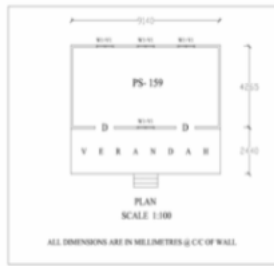

নিৰ্বাচক পঞ্জীয়ন বিষয়াৰ স্বাক্ষৰ

Nazri Naksha

Google Map View

Polling Station Building Front View

ভোটগ্ৰহন কেন্দ্ৰৰ সন্মুখৰ দৃশ্য

Cad View

Key MAP View

1 নাম : শংকৰ দৈমাৰী পিতাৰ নাম: ৰামেশ্বৰ দৈমাৰী ঘৰ নং : 20 বয়স : 23 লিঙ্গ : পুৰুষ	DAS0092866 ফটো উপলব্ধ	2 নাম : প্ৰিয়া দৈমাৰী পিতাৰ নাম: ৰমেন দৈমাৰী ঘৰ নং : 20 বয়স : 21 লিঙ্গ : মহিলা	DAS0092874 ফটো উপলব্ধ	3 নাম : জহন ওৱাৰী পিতাৰ নাম: বালী ওৱাৰী ঘৰ নং : 28 বয়স : 27 লিঙ্গ : পুৰুষ	GLK0251124 ফটো উপলব্ধ
4 নাম : দশী ওৱাৰী পিতাৰ নাম: বালী ওৱাৰী ঘৰ নং : 24 বয়স : 27 লিঙ্গ : মহিলা	GLK0363614 ফটো উপলব্ধ	5 নাম : থাণেশ্বৰী ওৱাৰী স্বামীৰ নাম: জহন ওৱাৰী ঘৰ নং : 28 বয়স : 22 লিঙ্গ : মহিলা	GLK1384551 ফটো উপলব্ধ	6 নাম : ফাউদৰ ওৱাৰী পিতাৰ নাম: বাৰলী ওৱাৰী ঘৰ নং : 24 বয়স : 20 লিঙ্গ : মহিলা	DAS0008425 ফটো উপলব্ধ
7 নাম : বালী ওৱাৰী পিতাৰ নাম: গাদ্ৰা ওৱাৰী ঘৰ নং : 24 বয়স : 49 লিঙ্গ : পুৰুষ	GLK1420424 ফটো উপলব্ধ	8 নাম : মনিমা ওৱাৰী স্বামীৰ নাম: বালী ওৱাৰী ঘৰ নং : 24 বয়স : 44 লিঙ্গ : মহিলা	GLK1420435 ফটো উপলব্ধ	9 নাম : মুখে স্বৰ্গীয়াৰী পিতাৰ নাম: ছঙ্গল স্বৰ্গীয়াৰী ঘৰ নং : 25 বয়স : 38 লিঙ্গ : পুৰুষ	GLK1435832 ফটো উপলব্ধ
10 নাম : ৰহিমলা স্বৰ্গীয়াৰী স্বামীৰ নাম: মুখে স্বৰ্গীয়াৰী ঘৰ নং : 25 বয়স : 36 লিঙ্গ : মহিলা	DAS0119263 ফটো উপলব্ধ	11 নাম : জিতেন বড়ো পিতাৰ নাম: মিনাৰাম বড়ো ঘৰ নং : 26 বয়স : 36 লিঙ্গ : পুৰুষ	GLK1435752 ফটো উপলব্ধ	12 নাম : হজ্জৰসীহু বসুমতাৰী পিতাৰ নাম: যতীন বসুমতাৰী ঘৰ নং : 27 বয়স : 28 লিঙ্গ : মহিলা	GLK0251272 ফটো উপলব্ধ
13 নাম : বিৰসিং বাগলাৰী পিতাৰ নাম: তৰুণ বাগলাৰী ঘৰ নং : 27 বয়স : 27 লিঙ্গ : পুৰুষ	GLK0249631 ফটো উপলব্ধ	14 নাম : খোংগীৰ বাগলাৰী পিতাৰ নাম: মহেন বাগলাৰী ঘৰ নং : 28 বয়স : 37 লিঙ্গ : পুৰুষ	GLK1435354 ফটো উপলব্ধ	15 নাম : বিজু বাগলাৰী স্বামীৰ নাম: খোংগীৰ বাগলাৰী ঘৰ নং : 28 বয়স : 32 লিঙ্গ : মহিলা	GLK2189948 ফটো উপলব্ধ
16 নাম : হাকিম বসুমতাৰী পিতাৰ নাম: ৰাম বসুমতাৰী ঘৰ নং : 29 বয়স : 59 লিঙ্গ : পুৰুষ	GLK1439674 ফটো উপলব্ধ	17 নাম : দলৰ বসুমতাৰী স্বামীৰ নাম: হাকিম বসুমতাৰী ঘৰ নং : 29 বয়স : 57 লিঙ্গ : মহিলা	GLK1439685 ফটো উপলব্ধ	18 নাম : ভাগ্য বসুমতাৰী পিতাৰ নাম: বাঁদৰ সিং বসুমতাৰী ঘৰ নং : 30 বয়স : 48 লিঙ্গ : পুৰুষ	GLK0250001 ফটো উপলব্ধ
19 নাম : পৰ্ণিমা বসুমতাৰী স্বামীৰ নাম: ভাগ্য বসুমতাৰী ঘৰ নং : 30 বয়স : 33 লিঙ্গ : মহিলা	GLK0249995 ফটো উপলব্ধ	20 নাম : অৰণা বসুমতাৰী পিতাৰ নাম: গিৰিণ বসুমতাৰী ঘৰ নং : 31 বয়স : 32 লিঙ্গ : পুৰুষ	GLK2189846 ফটো উপলব্ধ	21 নাম : চনালী বসুমতাৰী স্বামীৰ নাম: অৰণা বসুমতাৰী ঘৰ নং : 31 বয়স : 29 লিঙ্গ : মহিলা	GLK0266569 ফটো উপলব্ধ
22 নাম : বাংবৰগৌৰী বসুমতাৰী পিতাৰ নাম: বদৰসিং বসুমতাৰী ঘৰ নং : 32 বয়স : 39 লিঙ্গ : পুৰুষ	GLK0444182 ফটো উপলব্ধ	23 নাম : প্ৰিয়ংখা বসুমতাৰী স্বামীৰ নাম: বাংবৰ বসুমতাৰী ঘৰ নং : 32 বয়স : 24 লিঙ্গ : মহিলা	GLK1384544 ফটো উপলব্ধ	24 নাম : জহন বসুমতাৰী পিতাৰ নাম: বৰ্ণাচ বসুমতাৰী ঘৰ নং : 33 বয়স : 26 লিঙ্গ : পুৰুষ	GLK1254408 ফটো উপলব্ধ
25 নাম : মনোমতী বসুমতাৰী স্বামীৰ নাম: জহন বসুমতাৰী ঘৰ নং : 33 বয়স : 24 লিঙ্গ : মহিলা	DAS0005959 ফটো উপলব্ধ	26 নাম : জগদীশ স্বৰ্গীয়াৰী পিতাৰ নাম: সুগেন স্বৰ্গীয়াৰী ঘৰ নং : 34 বয়স : 46 লিঙ্গ : পুৰুষ	GLK1437769 ফটো উপলব্ধ	27 নাম : আলাৰী স্বৰ্গীয়াৰী স্বামীৰ নাম: জগদীশ স্বৰ্গীয়াৰী ঘৰ নং : 34 বয়স : 33 লিঙ্গ : মহিলা	GLK2189799 ফটো উপলব্ধ
28 নাম : বৃহদেব মুছাহাৰী পিতাৰ নাম: ৰঞ্জিত মুছাহাৰী ঘৰ নং : 35 বয়স : 41 লিঙ্গ : পুৰুষ	GLK1437918 ফটো উপলব্ধ	29 নাম : চুদেম মুছাহাৰী স্বামীৰ নাম: বৃহদেব মুছাহাৰী ঘৰ নং : 35 বয়স : 37 লিঙ্গ : মহিলা	GLK2189802 ফটো উপলব্ধ	30 নাম : মুণ্ট বসুমতাৰী পিতাৰ নাম: দিনা বসুমতাৰী ঘৰ নং : 36 বয়স : 42 লিঙ্গ : পুৰুষ	GLK0123216 ফটো উপলব্ধ