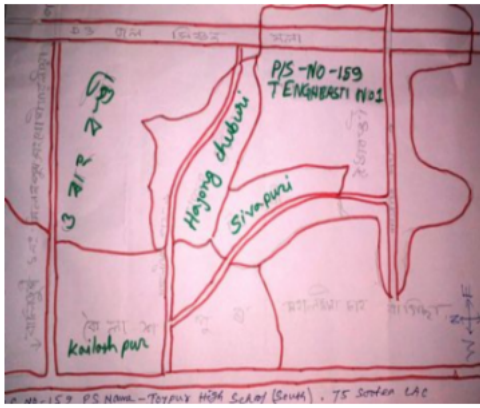

Nazri Naksha