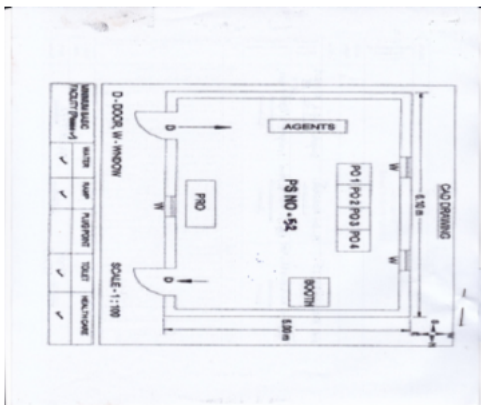

নিৰ্বাচক পঞ্জীয়ন বিষয়াৰ স্বাক্ষৰ

Nazri Naksha

Google Map View

Polling Station Building Front View

ভোটগ্ৰহন কেন্দ্ৰৰ সন্মুখৰ দৃশ্য

Cad View

Key MAP View

1 নাম : সুকৰ্মণি চাওঁতাল স্বামীৰ নাম: দেবাৰু চাওঁতাল ঘৰ নং : 1 বয়স : 42 লিঙ্গ : মহিলা	CQG0457630 ফটো উপলব্ধ	2 নাম : গকল পানতাঁতী পিতাৰ নাম: চিপক পানতাঁতী ঘৰ নং : 1 বয়স : 20 লিঙ্গ : পুৰুষ	DAS0015727 ফটো উপলব্ধ	3 নাম : ৰাজ পানতাঁতী পিতাৰ নাম: প্ৰদুন পানতাঁতী ঘৰ নং : 08 বয়স : 21 লিঙ্গ : পুৰুষ	DAS0038984 ফটো উপলব্ধ
4 নাম : ঋতিক পানতাঁতী পিতাৰ নাম: স্বৰ্গীয় বিক্ৰম পানতাঁতী ঘৰ নং : 09 বয়স : 20 লিঙ্গ : পুৰুষ	DAS0033522 ফটো উপলব্ধ	5 নাম : চুমিত্ৰা তাঁতি পিতাৰ নাম: কশ্টো নাগ ঘৰ নং : 12 বয়স : 35 লিঙ্গ : মহিলা	CQG0434589 ফটো উপলব্ধ	6 নাম : যশ তাঁতি পিতাৰ নাম: কশ্টু তাঁতি ঘৰ নং : 12 বয়স : 23 লিঙ্গ : পুৰুষ	CQG0557587 ফটো উপলব্ধ
7 নাম : ৰঞ্জিত কেওঁট পিতাৰ নাম: দৈতাৰী কেওঁট ঘৰ নং : 22 বয়স : 35 লিঙ্গ : পুৰুষ	CQG0402255 ফটো উপলব্ধ	8 নাম : আমানত কেওঁট পিতাৰ নাম: দৈতাৰী কেওঁট ঘৰ নং : 22 বয়স : 30 লিঙ্গ : পুৰুষ	CQG0444943 ফটো উপলব্ধ	9 নাম : উজ্বলা কেওঁট স্বামীৰ নাম: আমানত কেওঁট ঘৰ নং : 22 বয়স : 29 লিঙ্গ : মহিলা	CQG0444927 ফটো উপলব্ধ
10 নাম : জুনমণী কৰ্মকাৰ স্বামীৰ নাম: অজয় কৰ্মকাৰ ঘৰ নং : 28 বয়স : 39 লিঙ্গ : মহিলা	CQG0402826 ফটো উপলব্ধ	11 নাম : চিমন্তু শইকীয়া পিতাৰ নাম: দিবাকৰ শইকীয়া ঘৰ নং : 32 বয়স : 26 লিঙ্গ : পুৰুষ	DAS0011999 ফটো উপলব্ধ	S 12 নাম : লাকী হাজৰিকা পিতাৰ নাম: দেবেন হাজৰিকা ঘৰ নং : 47 বয়স : 20 লিঙ্গ : মহিলা	DAS0012005 ফটো উপলব্ধ
S 13 নাম : অপৰাজিতা গগৈ স্বামীৰ নাম: প্ৰসন্নজিত লাহন ঘৰ নং : 50 বয়স : 25 লিঙ্গ : মহিলা	DAS0012021 ফটো উপলব্ধ	14 নাম : সন্তোষ পান তাঁতি পিতাৰ নাম: তপন পানতাঁতী ঘৰ নং : 98 বয়স : 27 লিঙ্গ : পুৰুষ	CQG0411710 ফটো উপলব্ধ	15 নাম : চুক্ৰো ভূমিজ পিতাৰ নাম: কৰম সিং ভূমিজ ঘৰ নং : 90 বয়স : 88 লিঙ্গ : পুৰুষ	CQG4934569 ফটো উপলব্ধ
16 নাম : মতি ভূমিজ স্বামীৰ নাম: হীৰালাল ভূমিজ ঘৰ নং : 90 বয়স : 52 লিঙ্গ : মহিলা	CQG4934570 ফটো উপলব্ধ	17 নাম : দিনেশ ভূমিজ মাতৃৰ নাম: মতি ভূমিজ ঘৰ নং : 90 বয়স : 34 লিঙ্গ : পুৰুষ	CQG4940696 ফটো উপলব্ধ	18 নাম : পপী ভূমিজ স্বামীৰ নাম: দিনেশ ভূমিজ ঘৰ নং : 90 বয়স : 25 লিঙ্গ : মহিলা	CQG0423756 ফটো উপলব্ধ
19 নাম : আনন্দ পানতাঁতী পিতাৰ নাম: কেশব পানতাঁতী ঘৰ নং : 91 বয়স : 43 লিঙ্গ : পুৰুষ	CQG4934592 ফটো উপলব্ধ	20 নাম : জিতেন পানতাঁতী পিতাৰ নাম: কেশব পানতাঁতী ঘৰ নং : 91 বয়স : 39 লিঙ্গ : পুৰুষ	CQG4934616 ফটো উপলব্ধ	21 নাম : কল্পনা পানতাঁতী স্বামীৰ নাম: আনন্দ পানতাঁতী ঘৰ নং : 91 বয়স : 37 লিঙ্গ : মহিলা	CQG4934605 ফটো উপলব্ধ
22 নাম : সুৰজিত পানতাঁতী পিতাৰ নাম: কেশব পানতাঁতী ঘৰ নং : 91 বয়স : 35 লিঙ্গ : পুৰুষ	CQG4934638 ফটো উপলব্ধ	23 নাম : বিনতি পানতাঁতী স্বামীৰ নাম: জিতেন পানতাঁতী ঘৰ নং : 91 বয়স : 27 লিঙ্গ : মহিলা	CQG0480590 ফটো উপলব্ধ	S 24 নাম : শান্তি পানতাঁতী স্বামীৰ নাম: জিতেন পানতাঁতী ঘৰ নং : 91 বয়স : 42 লিঙ্গ : মহিলা	CQG4934672 ফটো উপলব্ধ
25 নাম : যমুনা চব্বৰ পানতাঁতি স্বামীৰ নাম: প্ৰবিন পানতাঁতী পানতাঁতি ঘৰ নং : 92 বয়স : 31 লিঙ্গ : মহিলা	DAS0064469 ফটো উপলব্ধ	26 নাম : চুলচনা পানতাঁতি স্বামীৰ নাম: ৰাজিব পানতাঁতি ঘৰ নং : 92 বয়স : 30 লিঙ্গ : মহিলা	CQG0480202 ফটো উপলব্ধ	27 নাম : জমুনা পানতাঁতি স্বামীৰ নাম: প্ৰবিন পানতাঁতী ঘৰ নং : 92 বয়স : 30 লিঙ্গ : মহিলা	DAS0066233 ফটো উপলব্ধ
28 নাম : ৰাজীৱ পানতাঁতী পিতাৰ নাম: মাধৱ পানতাঁতী ঘৰ নং : 92 বয়স : 28 লিঙ্গ : পুৰুষ	CQG0323584 ফটো উপলব্ধ	29 নাম : প্ৰবিন পানতাঁতি পিতাৰ নাম: মাধৱ পানতাঁতি ঘৰ নং : 92 বয়স : 25 লিঙ্গ : পুৰুষ	CQG0429357 ফটো উপলব্ধ	30 নাম : অনন্ত পানতাঁতী পিতাৰ নাম: হিৰা তাতী ঘৰ নং : 93 বয়স : 52 লিঙ্গ : পুৰুষ	CQG4934694 ফটো উপলব্ধ