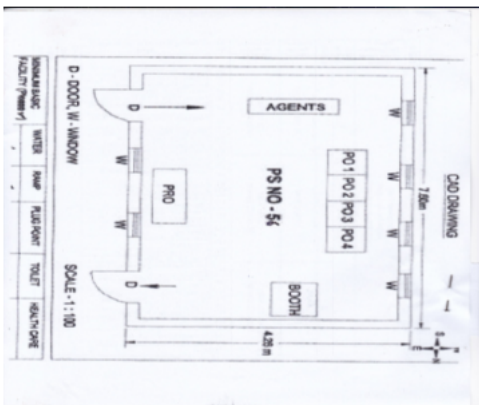

নিৰ্বাচক পঞ্জীয়ন বিষয়াৰ স্বাক্ষৰ

Nazri Naksha

Google Map View

Polling Station Building Front View

ভোটগ্ৰহন কেন্দ্ৰৰ সন্মুখৰ দৃশ্য

Cad View

Key MAP View

1 নাম : বহুমিতা বসুমতাৰী স্বামীৰ নাম: অজয় বসুমতাৰী ঘৰ নং : ৬৫৬ক বয়স : 29 লিঙ্গ : মহিলা	CQG0226860 ফটো উপলব্ধ	2 নাম : আলিছা ৰাভা স্বামীৰ নাম: প্ৰসান্ত মুচাহাৰী ঘৰ নং : ২৭৪ক বয়স : 28 লিঙ্গ : মহিলা	CQG0227090 ফটো উপলব্ধ	3 নাম : প্ৰসান্ত মুচাহাৰী পিতাৰ নাম: তুলা ৰাম মুচাহাৰী ঘৰ নং : ২৭৪ক বয়স : 28 লিঙ্গ : পুৰুষ	CQG0226621 ফটো উপলব্ধ
4 নাম : দোনাতী বসুমতাৰী পিতাৰ নাম: থিকৌ বসুমতাৰী ঘৰ নং : ৬৫৬ক বয়স : 28 লিঙ্গ : মহিলা	CQG0226902 ফটো উপলব্ধ	5 নাম : হাজী বসুমতাৰী পিতাৰ নাম: সোনাৰাম বসুমতাৰী ঘৰ নং : ২৮৫ড বয়স : 28 লিঙ্গ : পুৰুষ	CQG0226712 ফটো উপলব্ধ	6 নাম : ৰবিলা শ্বগীয়াৰী স্বামীৰ নাম: আনন্দ শ্বগীয়াৰী ঘৰ নং : ২৮৮এ বয়স : 27 লিঙ্গ : মহিলা	CQG0226951 ফটো উপলব্ধ
7 নাম : বৃধবাৰী বসুমতাৰী স্বামীৰ নাম: সুনীৰাম বসুমতাৰী ঘৰ নং : 1 বয়স : 40 লিঙ্গ : মহিলা	DAS0123216 ফটো উপলব্ধ	8 নাম : লখীসোৰ বসুমতাৰী পিতাৰ নাম: দুৰ্গা বসুমতাৰী ঘৰ নং : 2 বয়স : 22 লিঙ্গ : পুৰুষ	DAS0123109 ফটো উপলব্ধ	9 নাম : ৰাম বসুমতাৰী পিতাৰ নাম: পুৰাৰাম বসুমতাৰী ঘৰ নং : 3 বয়স : 39 লিঙ্গ : পুৰুষ	DAS0123315 ফটো উপলব্ধ
10 নাম : ৰূপা ৰামচিয়াৰী স্বামীৰ নাম: অজিত ৰামচিয়াৰী ঘৰ নং : 4 বয়স : 30 লিঙ্গ : মহিলা	DAS0124230 ফটো উপলব্ধ	11 নাম : ৰাজা বসুমতাৰী in পিতাৰ নাম: নন্দ বসুমতাৰী ঘৰ নং : 4 বয়স : 24 লিঙ্গ : পুৰুষ	DAS0123240 ফটো উপলব্ধ	12 নাম : সোনমিলি ৰংপিপী পিতাৰ নাম: ৰহিত ইংতি ঘৰ নং : 24 বয়স : 28 লিঙ্গ : মহিলা	DAS0099804 ফটো উপলব্ধ
13 নাম : ৰহিত ইংতি পিতাৰ নাম: চেন ইংতি ঘৰ নং : 24 বয়স : 26 লিঙ্গ : পুৰুষ	CQG1293232 ফটো উপলব্ধ	14 নাম : বিকাশ ইংতি পিতাৰ নাম: চেন ইংতি ঘৰ নং : 24 বয়স : 25 লিঙ্গ : পুৰুষ	DAS0099820 ফটো উপলব্ধ	15 নাম : ৰীমা হাঞ্চপী স্বামীৰ নাম: চৰনসিং ইংতি ঘৰ নং : 24 বয়স : 20 লিঙ্গ : মহিলা	DAS0101550 ফটো উপলব্ধ
16 নাম : বদৰাম শ্বগীয়াৰী পিতাৰ নাম: ভৰট শ্বগীয়াৰী ঘৰ নং : 40 বয়স : 44 লিঙ্গ : পুৰুষ	CQG0364398 ফটো উপলব্ধ	17 নাম : ফোথায়সা বসুমতাৰী পিতাৰ নাম: লেকেন্দ্ৰ বসুমতাৰী ঘৰ নং : ৪৬খ বয়স : 41 লিঙ্গ : পুৰুষ	CQG0435685 ফটো উপলব্ধ	18 নাম : মণীমালা বসুমতাৰী স্বামীৰ নাম: ফোথায়সা বসুমতাৰী ঘৰ নং : ৪৬খ বয়স : 41 লিঙ্গ : মহিলা	CQG0435693 ফটো উপলব্ধ
19 নাম : বনবলী দৈমাৰী স্বামীৰ নাম: বিলিফাং দৈমাৰী ঘৰ নং : 53 বয়স : 28 লিঙ্গ : মহিলা	CQG0367524 ফটো উপলব্ধ	20 নাম : দৈমাল বসুমতাৰী পিতাৰ নাম: বিপুল বসুমতাৰী ঘৰ নং : ৫৪ বয়স : 26 লিঙ্গ : পুৰুষ	CQG0431205 ফটো উপলব্ধ	21 নাম : বিনতী বসুমতাৰী স্বামীৰ নাম: কমল বসুমতাৰী ঘৰ নং : 55 বয়স : 25 লিঙ্গ : মহিলা	CQG0367441 ফটো উপলব্ধ
22 নাম : উৰ্বিলা মুছাহাৰী স্বামীৰ নাম: বৃধৰাম মোছাহাৰী ঘৰ নং : ৫৬ বয়স : 37 লিঙ্গ : মহিলা	CQG0439141 ফটো উপলব্ধ	23 নাম : দেৰহাচাৰ বসুমতাৰী পিতাৰ নাম: বৃকাৰ বসুমতাৰী ঘৰ নং : ৫৬ বয়স : 30 লিঙ্গ : পুৰুষ	CQG0439828 ফটো উপলব্ধ	24 নাম : বিবাৰী খাখলাৰী স্বামীৰ নাম: দত্ত খাখলাৰী ঘৰ নং : 94 বয়স : 34 লিঙ্গ : মহিলা	CQG0375022 ফটো উপলব্ধ
25 নাম : মৰমী মোছাহাৰী পিতাৰ নাম: বিজয় মোছাহাৰী ঘৰ নং : 165 বয়স : 21 লিঙ্গ : মহিলা	DAS0116921 ফটো উপলব্ধ	26 নাম : মালতী বসুমতাৰী স্বামীৰ নাম: খলেন্দ্ৰ বসুমতাৰী ঘৰ নং : 202 বয়স : 51 লিঙ্গ : মহিলা	DAS0022137 ফটো উপলব্ধ	27 নাম : চবিন বসুমতাৰী মাতৃৰ নাম: মালতী বসুমতাৰী ঘৰ নং : 202 বয়স : 23 লিঙ্গ : পুৰুষ	DAS0118976 ফটো উপলব্ধ
28 নাম : জুন কাথাৰপী পিতাৰ নাম: চেনচিং কাঠাৰ ঘৰ নং : 203 বয়স : 21 লিঙ্গ : মহিলা	DAS0110874 ফটো উপলব্ধ	29 নাম : প্ৰদীপ খাখলাৰী পিতাৰ নাম: চন্দ্ৰ খাখলাৰী ঘৰ নং : ২১১ বয়স : 60 লিঙ্গ : পুৰুষ	CQG5334565 ফটো উপলব্ধ	30 নাম : লখৈ খাখলাৰী স্বামীৰ নাম: প্ৰদীপ খাখলাৰী ঘৰ নং : ২১১ বয়স : 52 লিঙ্গ : মহিলা	CQG5334576 ফটো উপলব্ধ