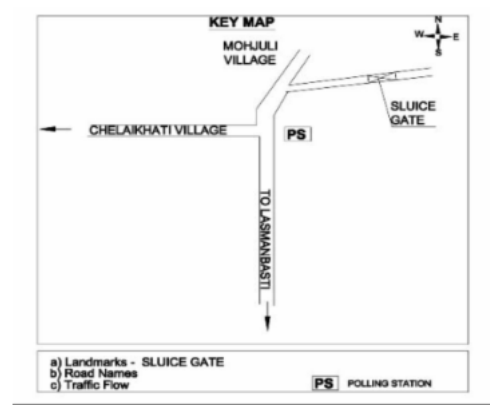

Key MAP View