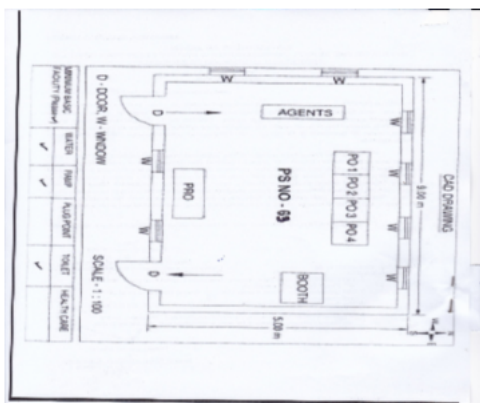

নিৰ্বাচক পঞ্জীয়ন বিষয়াৰ স্বাক্ষৰ

Nazri Naksha

Google Map View

Polling Station Building Front View

ভোটগ্ৰহন কেন্দ্ৰৰ সন্মুখৰ দৃশ্য

Cad View

Key MAP View

1 নাম : শৈলেন বসুমতাৰী পিতাৰ নাম : মাডিৰিয়া বসুমতাৰী ঘৰ নং : 1 বয়স : 63 লিঙ্গ : পুৰুষ	CQG0430405 ফটো উপলব্ধ	2 নাম : জাৰী বসুমতাৰী স্বামীৰ নাম : শৈলেন বসুমতাৰী ঘৰ নং : 1 বয়স : 62 লিঙ্গ : মহিলা	CQG0430280 ফটো উপলব্ধ	3 নাম : খুবন বসুমতাৰী পিতাৰ নাম : শৈলেন বসুমতাৰী ঘৰ নং : 1 বয়স : 25 লিঙ্গ : পুৰুষ	CQG0430256 ফটো উপলব্ধ
4 নাম : বলৰাম বসুমতাৰী পিতাৰ নাম : বাংগাল বসুমতাৰী ঘৰ নং : 2 বয়স : 76 লিঙ্গ : পুৰুষ	CQG0465146 ফটো উপলব্ধ	5 নাম : দিলীপ বসুমতাৰী পিতাৰ নাম : বলৰাম বসুমতাৰী ঘৰ নং : 2 বয়স : 28 লিঙ্গ : পুৰুষ	CQG0556712 ফটো উপলব্ধ	6 নাম : লাউডুম নাৰ্জাৰী পিতাৰ নাম : বালিচৰন নাৰ্জাৰী ঘৰ নং : 9 বয়স : 48 লিঙ্গ : পুৰুষ	CQG0430165 ফটো উপলব্ধ
7 নাম : ডনে নাৰ্জাৰী স্বামীৰ নাম : লাউডুম নাৰ্জাৰী ঘৰ নং : 9 বয়স : 46 লিঙ্গ : মহিলা	CQG0430207 ফটো উপলব্ধ	8 নাম : হাংকৰাষ নাৰ্জাৰী পিতাৰ নাম : লৱদূঙ্গ নাৰ্জাৰী ঘৰ নং : 9 বয়স : 30 লিঙ্গ : পুৰুষ	DAS0088211 ফটো উপলব্ধ	9 নাম : বেখা মুছাহাৰী পিতাৰ নাম : অনলা মুছাহাৰী ঘৰ নং : 9 বয়স : 25 লিঙ্গ : মহিলা	DAS0085027 ফটো উপলব্ধ
E 10 নাম : পুৱাৰাম বসুমতাৰী পিতাৰ নাম : খেলামিং বসুমতাৰী ঘৰ নং : 8 বয়স : 52 লিঙ্গ : পুৰুষ	CQG0430215 ফটো উপলব্ধ	11 নাম : হাবে বসুমতাৰী স্বামীৰ নাম : পুৱাৰাম বসুমতাৰী ঘৰ নং : 8 বয়স : 48 লিঙ্গ : মহিলা	CQG0430199 ফটো উপলব্ধ	12 নাম : ৰহিলা বসুমতাৰী পিতাৰ নাম : পুৱাৰাম বসুমতাৰী ঘৰ নং : 8 বয়স : 24 লিঙ্গ : মহিলা	DAS0054023 ফটো উপলব্ধ
13 নাম : কমিথ বসুমতাৰী পিতাৰ নাম : পুৱাৰাম বসুমতাৰী ঘৰ নং : 8 বয়স : 20 লিঙ্গ : পুৰুষ	DAS0059105 ফটো উপলব্ধ	14 নাম : চম্বাৰ বড়ো পিতাৰ নাম : নৰিন বড়ো ঘৰ নং : 5 বয়স : 46 লিঙ্গ : পুৰুষ	CQG0431056 ফটো উপলব্ধ	15 নাম : ফৌথম বড়ো স্বামীৰ নাম : চম্বাৰ বড়ো ঘৰ নং : 5 বয়স : 43 লিঙ্গ : মহিলা	CQG0431080 ফটো উপলব্ধ
16 নাম : ৰমন বড় পিতাৰ নাম : সমবাব বড় ঘৰ নং : 05 বয়স : 19 লিঙ্গ : পুৰুষ	DAS0086181 ফটো উপলব্ধ	17 নাম : মাইনাও ব্ৰহ্ম স্বামীৰ নাম : চমৰ ব্ৰহ্ম ঘৰ নং : 6 বয়স : 37 লিঙ্গ : মহিলা	CQG0433441 ফটো উপলব্ধ	18 নাম : জাজিব নাৰ্জাৰী পিতাৰ নাম : লেট চন্দ্ৰ মোহন নাৰ্জাৰী ঘৰ নং : 9 বয়স : 53 লিঙ্গ : পুৰুষ	HGC2074693 ফটো উপলব্ধ
19 নাম : অঞ্জলী নাৰ্জাৰী স্বামীৰ নাম : জাজিব নাৰ্জাৰী ঘৰ নং : 9 বয়স : 49 লিঙ্গ : মহিলা	CQG0364869 ফটো উপলব্ধ	20 নাম : অংশুমী ব্ৰহ্ম নাৰ্জাৰী স্বামীৰ নাম : দানচাৰাং নাৰ্জাৰী ঘৰ নং : 07 বয়স : 30 লিঙ্গ : মহিলা	CQG1963479 ফটো উপলব্ধ	21 নাম : দনচৌৰাং নাৰ্জাৰী পিতাৰ নাম : জাজিব নাৰ্জাৰী ঘৰ নং : 9 বয়স : 30 লিঙ্গ : পুৰুষ	CQG0364877 ফটো উপলব্ধ
22 নাম : চনচুমা কুমাৰ নাৰ্জাৰী পিতাৰ নাম : জাজিব নাৰ্জাৰী ঘৰ নং : 7 বয়স : 21 লিঙ্গ : পুৰুষ	DAS0038356 ফটো উপলব্ধ	23 নাম : নিলো বড়ো পিতাৰ নাম : দত্ত বড়ো ঘৰ নং : 8 বয়স : 72 লিঙ্গ : পুৰুষ	CQG0460113 ফটো উপলব্ধ	24 নাম : ৰংগাওঁ বড়ো স্বামীৰ নাম : নিলো বড়ো ঘৰ নং : 8 বয়স : 67 লিঙ্গ : মহিলা	CQG0464404 ফটো উপলব্ধ
25 নাম : জয়ন্তী বড়ো স্বামীৰ নাম : মহিৰাম বড় ঘৰ নং : 8 বয়স : 29 লিঙ্গ : মহিলা	CQG0463208 ফটো উপলব্ধ	26 নাম : মহিৰাম বড়ো পিতাৰ নাম : নিলো বড়ো ঘৰ নং : 8 বয়স : 29 লিঙ্গ : পুৰুষ	CQG0464370 ফটো উপলব্ধ	27 নাম : হেমন্ত গয়াৰী পিতাৰ নাম : হনিমাল গয়াৰী ঘৰ নং : 9 বয়স : 31 লিঙ্গ : পুৰুষ	CQG0367458 ফটো উপলব্ধ
28 নাম : অৰগেং বসুমতাৰী পিতাৰ নাম : ধৰ্জেন বসুমতাৰী ঘৰ নং : 9 বয়স : 31 লিঙ্গ : পুৰুষ	CQG0468595 ফটো উপলব্ধ	29 নাম : বিলাইশ্ৰী গয়াৰী স্বামীৰ নাম : হেমন্ত গয়াৰী ঘৰ নং : 9 বয়স : 26 লিঙ্গ : মহিলা	CQG0367532 ফটো উপলব্ধ	30 নাম : বুপেন বসুমতাৰী পিতাৰ নাম : লকীই বসুমতাৰী ঘৰ নং : 10 বয়স : 40 লিঙ্গ : পুৰুষ	CQG0468686 ফটো উপলব্ধ