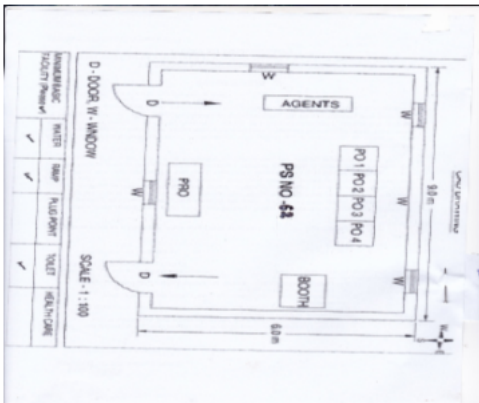

নিৰ্বাচক পঞ্জীয়ন বিষয়াৰ স্বাক্ষৰ

Nazri Naksha

Google Map View

Polling Station Building Front View

ভোটগ্ৰহন কেন্দ্ৰৰ সন্মুখৰ দৃশ্য

Cad View

Key MAP View

1 নাম : সুনিতা গোড় স্বামীৰ নাম: পৰমেশ্বৰ গোড় ঘৰ নং : 0 বয়স : 31 লিঙ্গ : মহিলা	CQG0348151 ফটো উপলব্ধ	2 নাম : জমুনা নাৰ্জাৰী পিতাৰ নাম: অনন্ত নাৰ্জাৰী ঘৰ নং : 32ডি বয়স : 21 লিঙ্গ : মহিলা	CQG1959972 ফটো উপলব্ধ	3 নাম : জন্মা বসুমতাৰী পিতাৰ নাম: বীনদাঁং বসুমতাৰী ঘৰ নং : 35 বয়স : 40 লিঙ্গ : মহিলা	CQG5936572 ফটো উপলব্ধ
4 নাম : বংগাদং বসুমতাৰী পিতাৰ নাম: টেক্সা বসুমতাৰী ঘৰ নং : 35 বয়স : 37 লিঙ্গ : পুৰুষ	CQG5936583 ফটো উপলব্ধ	5 নাম : কবিতা ওৱাৰী পিতাৰ নাম: ধনেশ্বৰ ওৱাৰী ঘৰ নং : 120ক বয়স : 22 লিঙ্গ : মহিলা	CQG1987528 ফটো উপলব্ধ	6 নাম : বিস্তী বসুমতাৰী পিতাৰ নাম: চাংগাল বসুমতাৰী ঘৰ নং : 162 ই বয়স : 29 লিঙ্গ : পুৰুষ	CQG0321323 ফটো উপলব্ধ
7 নাম : হেমন্ত বসুমতাৰী পিতাৰ নাম: সোঁভাৰাম বসুমতাৰী ঘৰ নং : 21৯ বয়স : 72 লিঙ্গ : পুৰুষ	CQG5934623 ফটো উপলব্ধ	8 নাম : বিমলা বসুমতাৰী স্বামীৰ নাম: বুধিৰাম বসুমতাৰী ঘৰ নং : 21৯ বয়স : 66 লিঙ্গ : মহিলা	CQG5939866 ফটো উপলব্ধ	9 নাম : পদমী বসুমতাৰী স্বামীৰ নাম: হেমন্ত বসুমতাৰী ঘৰ নং : 21৯ বয়স : 65 লিঙ্গ : মহিলা	CQG5934634 ফটো উপলব্ধ
10 নাম : বুধিৰাম বসুমতাৰী পিতাৰ নাম: চৰ্মন বসুমতাৰী ঘৰ নং : 21৯ বয়স : 61 লিঙ্গ : পুৰুষ	CQG5939877 ফটো উপলব্ধ	11 নাম : নব বসুমতাৰী পিতাৰ নাম: হেমন্ত বসুমতাৰী ঘৰ নং : 21৯ বয়স : 34 লিঙ্গ : মহিলা	CQG0220657 ফটো উপলব্ধ	12 নাম : মনোজ বড়ো পিতাৰ নাম: অনিলা বড়ো ঘৰ নং : 21৯ বয়স : 30 লিঙ্গ : পুৰুষ	CQG1384460 ফটো উপলব্ধ
13 নাম : চুদেম বসুমতাৰী স্বামীৰ নাম: পুতু বসুমতাৰী ঘৰ নং : 21৯ক বয়স : 28 লিঙ্গ : মহিলা	CQG0297564 ফটো উপলব্ধ	14 নাম : পুতু বসুমতাৰী পিতাৰ নাম: মহেশ বসুমতাৰী ঘৰ নং : 21৯ক বয়স : 28 লিঙ্গ : পুৰুষ	CQG0297200 ফটো উপলব্ধ	15 নাম : অৰমিলা বসুমতাৰী স্বামীৰ নাম: মনোজ বড়ো ঘৰ নং : 21৯ বয়স : 28 লিঙ্গ : মহিলা	CQG1384452 ফটো উপলব্ধ
16 নাম : পৰমিলা বসুমতাৰী পিতাৰ নাম: বুধিৰাম বসুমতাৰী ঘৰ নং : 21৯ বয়স : 27 লিঙ্গ : মহিলা	CQG1335892 ফটো উপলব্ধ	17 নাম : মাইনাউ বসুমতাৰী পিতাৰ নাম: হেমন্ত বসুমতাৰী ঘৰ নং : 21৯ বয়স : 25 লিঙ্গ : মহিলা	CQG0375527 ফটো উপলব্ধ	18 নাম : বিশ্বজিত বসুমতাৰী পিতাৰ নাম: দীনেশ বসুমতাৰী ঘৰ নং : 21৯ বয়স : 23 লিঙ্গ : পুৰুষ	CQG1384445 ফটো উপলব্ধ
19 নাম : অনিমাঈ বসুমতাৰী স্বামীৰ নাম: বিশ্বজিৎ বসুমতাৰী ঘৰ নং : 219 বয়স : 23 লিঙ্গ : মহিলা	CQG1959055 ফটো উপলব্ধ	20 নাম : বিজয় বসুমতাৰী পিতাৰ নাম: মিনাৰাম বসুমতাৰী ঘৰ নং : 21৯ খ বয়স : 35 লিঙ্গ : পুৰুষ	CQG0297721 ফটো উপলব্ধ	21 নাম : লাক্ষীমাই বসুমতাৰী স্বামীৰ নাম: বিজয় বসুমতাৰী ঘৰ নং : 21৯ খ বয়স : 31 লিঙ্গ : মহিলা	CQG0297754 ফটো উপলব্ধ
22 নাম : মহেশ বসুমতাৰী পিতাৰ নাম: ফৰম বসুমতাৰী ঘৰ নং : 21৯ক বয়স : 67 লিঙ্গ : পুৰুষ	CQG5934667 ফটো উপলব্ধ	23 নাম : ফুলন বসুমতাৰী স্বামীৰ নাম: মহেশ বসুমতাৰী ঘৰ নং : 220ক বয়স : 57 লিঙ্গ : মহিলা	CQG5934678 ফটো উপলব্ধ	24 নাম : তিংপী ওৱাৰী স্বামীৰ নাম: লেবেন ওৱাৰী ঘৰ নং : 220 বয়স : 53 লিঙ্গ : মহিলা	CQG5939764 ফটো উপলব্ধ
25 নাম : গেঞ্জা বড়ো পিতাৰ নাম: নীলাৰাম বড়ো ঘৰ নং : 220 বয়স : 48 লিঙ্গ : পুৰুষ	CQG5934690 ফটো উপলব্ধ	26 নাম : বানী বড়ো স্বামীৰ নাম: গেঞ্জা বড়ো ঘৰ নং : 220 বয়স : 45 লিঙ্গ : মহিলা	CQG5934703 ফটো উপলব্ধ	27 নাম : বিশ্ব ওৱাৰী পিতাৰ নাম: ধনেশ্বৰ ওৱাৰী ঘৰ নং : 220 বয়স : 33 লিঙ্গ : পুৰুষ	CQG5939742 ফটো উপলব্ধ
28 নাম : চিজৰ ওৱাৰী পিতাৰ নাম: লেবেন ওৱাৰী ঘৰ নং : 220 বয়স : 30 লিঙ্গ : পুৰুষ	CQG0208074 ফটো উপলব্ধ	29 নাম : সঞ্জয় বড় পিতাৰ নাম: লখন বড় ঘৰ নং : 220গ বয়স : 28 লিঙ্গ : পুৰুষ	CQG0297523 ফটো উপলব্ধ	30 নাম : ছৰাংশী নাৰ্জাৰী স্বামীৰ নাম: হোমেন ৱাৰী ঘৰ নং : 220ক বয়স : 27 লিঙ্গ : মহিলা	CQG0297440 ফটো উপলব্ধ