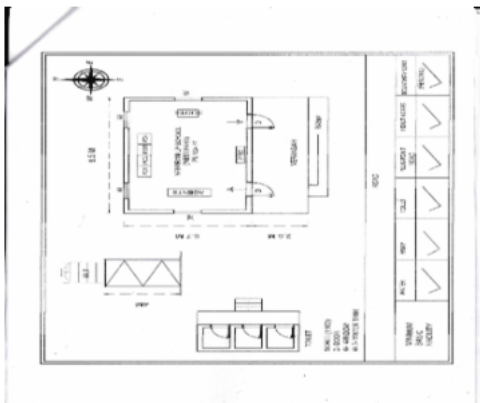

নিৰ্বাচক পঞ্জীয়ন বিষয়াৰ স্বাক্ষৰ

Nazri Naksha

Google Map View

Polling Station Building Front View

ভোটগ্ৰহন কেন্দ্ৰৰ সন্মুখৰ দৃশ্য

Cad View

Key MAP View

1 নাম : বিন্দি বসুমতাৰী পিতাৰ নাম: মনিৰাম বসুমতাৰী ঘৰ নং : ১৭৫ বয়স : 51 লিঙ্গ : পুৰুষ	CQG0207696 ফটো উপলব্ধ	2 নাম : মিনতি তেৰনপী স্বামীৰ নাম: পুনৰাম টকবী ঘৰ নং : 175 বয়স : 47 লিঙ্গ : মহিলা	CQG0505610 ফটো উপলব্ধ	3 নাম : চৰিতা বসুমতাৰী স্বামীৰ নাম: বিন্দি বসুমতাৰী ঘৰ নং : ১৭৫ বয়স : 46 লিঙ্গ : মহিলা	CQG0207738 ফটো উপলব্ধ
4 নাম : কমলা টকবী পিতাৰ নাম: বলৰাম টকবী ঘৰ নং : ১৭৫ বয়স : 46 লিঙ্গ : পুৰুষ	CQG6239641 ফটো উপলব্ধ	5 নাম : বিনয় নাৰ্জাৰি পিতাৰ নাম: দুলা নাৰ্জাৰী ঘৰ নং : ১৭৫ বয়স : 42 লিঙ্গ : পুৰুষ	CQG6243841 ফটো উপলব্ধ	6 নাম : পোনাৰাম টকবী পিতাৰ নাম: বলোৰাম টকবী ঘৰ নং : ১৭৫ বয়স : 40 লিঙ্গ : পুৰুষ	CQG6239663 ফটো উপলব্ধ
7 নাম : লিলী তেৰণপী স্বামীৰ নাম: কমলা টকবী ঘৰ নং : ১৭৫ বয়স : 38 লিঙ্গ : মহিলা	CQG6239652 ফটো উপলব্ধ	8 নাম : অমিয়া বসুমতাৰী পিতাৰ নাম: বিৰণ বসুমতাৰী ঘৰ নং : ১৭৫ বয়স : 37 লিঙ্গ : মহিলা	CQG6243874 ফটো উপলব্ধ	9 নাম : মিনা নাৰ্জাৰী স্বামীৰ নাম: বিনয় নাৰ্জাৰি ঘৰ নং : ১৭৫ বয়স : 37 লিঙ্গ : মহিলা	CQG6243830 ফটো উপলব্ধ
10 নাম : ভানুমতী দৈমাৰী স্বামীৰ নাম: নন্দেশ্বৰ নাৰ্জাৰী ঘৰ নং : ১৭৫ বয়স : 35 লিঙ্গ : মহিলা	CQG6243987 ফটো উপলব্ধ	11 নাম : পূৰ্ণিমা বাগলাৰী স্বামীৰ নাম: ডিব্বেশ্বৰ বাগলাৰী ঘৰ নং : ১৭৫ বয়স : 35 লিঙ্গ : মহিলা	CQG6243910 ফটো উপলব্ধ	12 নাম : নিৰ্মলা স্বৰ্গীয়াৰি স্বামীৰ নাম: জগদিশ্ব স্বৰ্গীয়াৰী ঘৰ নং : ১৭৫ বয়স : 29 লিঙ্গ : মহিলা	CQG6244004 ফটো উপলব্ধ
13 নাম : মংগলী নাৰ্জাৰী পিতাৰ নাম: উদয় নাৰ্জাৰি ঘৰ নং : ১৭৫ বয়স : 28 লিঙ্গ : মহিলা	CQG0207886 ফটো উপলব্ধ	14 নাম : সঞ্জয় তকবী পিতাৰ নাম: কমলা তকবী ঘৰ নং : 175 বয়স : 28 লিঙ্গ : পুৰুষ	CQG0506592 ফটো উপলব্ধ	15 নাম : ললিত দৈমাৰী পিতাৰ নাম: কৰেন দৈমাৰী ঘৰ নং : ১৭৫ জ বয়স : 27 লিঙ্গ : পুৰুষ	CQG0323741 ফটো উপলব্ধ
16 নাম : মাইনা ৰূপিপী স্বামীৰ নাম: প্ৰবিন টকবী ঘৰ নং : ১৭৫ক বয়স : 25 লিঙ্গ : মহিলা	CQG0565226 ফটো উপলব্ধ	17 নাম : অৰিনাশ টকবী পিতাৰ নাম: কমলা টকবী ঘৰ নং : ১৭৫ বয়স : 23 লিঙ্গ : পুৰুষ	CQG1382415 ফটো উপলব্ধ	18 নাম : ডেৰহা বাগ্গাৰী মাতৃৰ নাম: পূৰ্ণিমা বাগ্গাৰী ঘৰ নং : 175 বয়স : 22 লিঙ্গ : পুৰুষ	CQG1982628 ফটো উপলব্ধ
19 নাম : গপী দৈমাৰী পিতাৰ নাম: খৰেন দৈমাৰী ঘৰ নং : ১৭৫জ বয়স : 32 লিঙ্গ : পুৰুষ	CQG0207878 ফটো উপলব্ধ	20 নাম : শংকৰ দৈমাৰী পিতাৰ নাম: খৰেন দৈমাৰী ঘৰ নং : ১৭৫জ বয়স : 29 লিঙ্গ : পুৰুষ	CQG0208058 ফটো উপলব্ধ	21 নাম : লসী দৈমাৰী পিতাৰ নাম: খৰেন দৈমাৰী ঘৰ নং : 175জ বয়স : 21 লিঙ্গ : মহিলা	DAS0014860 ফটো উপলব্ধ
22 নাম : বৰনা বাগ্গাৰী পিতাৰ নাম: ডিব্বেশ্বৰ বাগ্গাৰী ঘৰ নং : ১৭৫ক বয়স : 26 লিঙ্গ : মহিলা	CQG0442996 ফটো উপলব্ধ	23 নাম : প্ৰবীন টকবী মাতৃৰ নাম: কাচে তেৰনপী ঘৰ নং : 175ক বয়স : 25 লিঙ্গ : পুৰুষ	CQG0327270 ফটো উপলব্ধ	24 নাম : দধিৰাম বসুমতাৰী পিতাৰ নাম: গন্ধৰ্ব বসুমতাৰী ঘৰ নং : ১৭৫খ বয়স : 68 লিঙ্গ : পুৰুষ	CQG1919886 ফটো উপলব্ধ
25 নাম : খৰেন দৈমাৰী পিতাৰ নাম: মণিৰাম দৈমাৰী ঘৰ নং : ১৭৫জ বয়স : 56 লিঙ্গ : পুৰুষ	CQG6240080 ফটো উপলব্ধ	26 নাম : অনমাই দৈমাৰী স্বামীৰ নাম: খৰেন দৈমাৰী ঘৰ নং : ১৭৫জ বয়স : 54 লিঙ্গ : মহিলা	CQG6240091 ফটো উপলব্ধ	27 নাম : সঞ্জিত নাৰ্জাৰী পিতাৰ নাম: সবৰাম নাৰ্জাৰী ঘৰ নং : ১৭৫ঘ বয়স : 45 লিঙ্গ : পুৰুষ	CQG6239936 ফটো উপলব্ধ
28 নাম : নমল বসুমতাৰী পিতাৰ নাম: দণ্ডি বসুমতাৰী ঘৰ নং : ১৭৫খ বয়স : 43 লিঙ্গ : পুৰুষ	CQG6244275 ফটো উপলব্ধ	29 নাম : কাচে তেৰণপী স্বামীৰ নাম: লক্ষীৰাম টকবী ঘৰ নং : ১৭৫ক বয়স : 41 লিঙ্গ : মহিলা	CQG6239845 ফটো উপলব্ধ	30 নাম : দেৰহাচাৰ নাৰ্জাৰী পিতাৰ নাম: লালজী নাৰ্জাৰী ঘৰ নং : ১৭৫ক বয়স : 39 লিঙ্গ : পুৰুষ	CQG6239765 ফটো উপলব্ধ