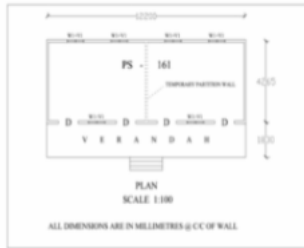

নিৰ্বাচক পঞ্জীয়ন বিষয়াৰ স্বাক্ষৰ

Nazri Naksha

Google Map View

Polling Station Building Front View

ভোটগ্ৰহন কেন্দ্ৰৰ সন্মুখৰ দৃশ্য

Cad View

Key MAP View

<p>1</p> <p>নাম : জামবা বসুমতাৰী পিতাৰ নাম: দামু বসুমতাৰী ঘৰ নং : 9 বয়স : 54 লিঙ্গ : পুৰুষ</p> <p>ফটো উপলব্ধ</p>	GLK0247411	<p>2</p> <p>নাম : জয়ন্তী বসুমতাৰী স্বামীৰ নাম: মহেশ্বৰ স্বৰ্গীয়াৰী ঘৰ নং : 148 বয়স : 37 লিঙ্গ : মহিলা</p> <p>ফটো উপলব্ধ</p>	GLK0226910	<p>3</p> <p>নাম : মিনতী মিল্লি স্বামীৰ নাম: মনোজ মিলি ঘৰ নং : 152 বয়স : 24 লিঙ্গ : মহিলা</p> <p>ফটো উপলব্ধ</p>	GLK1373125
<p>4</p> <p>নাম : খচিআ বসুমতাৰী অন্যান্য: বোবা বসুমতাৰী ঘৰ নং : 909 বয়স : 35 লিঙ্গ : পুৰুষ</p> <p>ফটো উপলব্ধ</p>	GLK1384072	<p>5</p> <p>নাম : অৰুণ ৰামছিয়াৰী পিতাৰ নাম: এন্দা ৰামছিয়াৰী ঘৰ নং : 909 বয়স : 22 লিঙ্গ : পুৰুষ</p> <p>ফটো উপলব্ধ</p>	GLK1393925	<p>6</p> <p>নাম : বৈচাগী বড়ো স্বামীৰ নাম: নিতুল বড়ো ঘৰ নং : 919 বয়স : 28 লিঙ্গ : মহিলা</p> <p>ফটো উপলব্ধ</p>	GLK0443069
<p>7</p> <p>নাম : নিজিৰা বসুমতাৰী স্বামীৰ নাম: মংগলি বসুমতাৰী ঘৰ নং : 928 বয়স : 30 লিঙ্গ : মহিলা</p> <p>ফটো উপলব্ধ</p>	GLK0443085	<p>8</p> <p>নাম : কানু বসুমতাৰী অন্যান্য: জেংচাৰী বসুমতাৰী ঘৰ নং : 928 বয়স : 33 লিঙ্গ : পুৰুষ</p> <p>ফটো উপলব্ধ</p>	GLK1253095	<p>9</p> <p>নাম : ৰবিৰাম বসুমতাৰী অন্যান্য: মহিৰাম বসুমতাৰী ঘৰ নং : 909 বয়স : 81 লিঙ্গ : পুৰুষ</p> <p>ফটো উপলব্ধ</p>	GLK1394055
<p>10</p> <p>নাম : সুমথি বসুমতাৰী অন্যান্য: মথিৰাম বসুমতাৰী ঘৰ নং : 909 বয়স : 65 লিঙ্গ : মহিলা</p> <p>ফটো উপলব্ধ</p>	GLK1384015	<p>11</p> <p>নাম : বিজয় বসুমতাৰী পিতাৰ নাম: মহিৰাম বসুমতাৰী ঘৰ নং : 909 বয়স : 41 লিঙ্গ : পুৰুষ</p> <p>ফটো উপলব্ধ</p>	GLK1396985	<p>12</p> <p>নাম : পদা বসুমতাৰী অন্যান্য: মহিৰাম বসুমতাৰী ঘৰ নং : 909 বয়স : 38 লিঙ্গ : পুৰুষ</p> <p>ফটো উপলব্ধ</p>	GLK1384361
<p>13</p> <p>নাম : মহিলা বসুমতাৰী স্বামীৰ নাম: পদা বসুমতাৰী ঘৰ নং : 937 বয়স : 35 লিঙ্গ : মহিলা</p> <p>ফটো উপলব্ধ</p>	GLK2350932	<p>14</p> <p>নাম : ৰুপী বসুমতাৰী মাতৃৰ নাম: সৌমবাৰ বসুমতাৰী ঘৰ নং : 937 বয়স : 32 লিঙ্গ : মহিলা</p> <p>ফটো উপলব্ধ</p>	GLK2350254	<p>15</p> <p>নাম : সুনিতা বসুমতাৰী স্বামীৰ নাম: বিজয় বসুমতাৰী ঘৰ নং : 937 বয়স : 32 লিঙ্গ : মহিলা</p> <p>ফটো উপলব্ধ</p>	GLK2350924
<p>16</p> <p>নাম : তেৱেমা বসুমতাৰী অন্যান্য: বিস্তি বসুমতাৰী ঘৰ নং : 938 বয়স : 45 লিঙ্গ : পুৰুষ</p> <p>ফটো উপলব্ধ</p>	GLK1384049	<p>17</p> <p>নাম : বিনা বসুমতাৰী স্বামীৰ নাম: টেৱেমা বসুমতাৰী ঘৰ নং : 938 বয়স : 42 লিঙ্গ : মহিলা</p> <p>ফটো উপলব্ধ</p>	GLK2350247	<p>18</p> <p>নাম : উকিল বসুমতাৰী পিতাৰ নাম: টেৱেমা বসুমতাৰী ঘৰ নং : 938 বয়স : 21 লিঙ্গ : পুৰুষ</p> <p>ফটো উপলব্ধ</p>	GLK2352839
<p>19</p> <p>নাম : হাকিম বসুমতাৰী পিতাৰ নাম: টেৱেমা বসুমতাৰী ঘৰ নং : 938 বয়স : 21 লিঙ্গ : পুৰুষ</p> <p>ফটো উপলব্ধ</p>	GLK2352912	<p>20</p> <p>নাম : বিৰ্থা ব্ৰহ্ম পিতাৰ নাম: চংগল ব্ৰহ্ম ঘৰ নং : 980 বয়স : 25 লিঙ্গ : পুৰুষ</p> <p>ফটো উপলব্ধ</p>	GLK0506774	<p>21</p> <p>নাম : সংগীতা ব্ৰহ্ম স্বামীৰ নাম: বিৰ্থা ব্ৰহ্ম ঘৰ নং : 980 বয়স : 22 লিঙ্গ : মহিলা</p> <p>ফটো উপলব্ধ</p>	GLK1393917
<p>22</p> <p>নাম : তেথলা বসুমতাৰী পিতাৰ নাম: মিনিচোৰাং বসুমতাৰী ঘৰ নং : 968 বয়স : 30 লিঙ্গ : পুৰুষ</p> <p>ফটো উপলব্ধ</p>	GLK1253087	<p>23</p> <p>নাম : ৰেখা বসুমতাৰী স্বামীৰ নাম: হংলা বসুমতাৰী ঘৰ নং : 964 বয়স : 29 লিঙ্গ : মহিলা</p> <p>ফটো উপলব্ধ</p>	GLK2350239	<p>24</p> <p>নাম : হংলা বসুমতাৰী পিতাৰ নাম: মিনিচাং বসুমতাৰী ঘৰ নং : 968 বয়স : 27 লিঙ্গ : পুৰুষ</p> <p>ফটো উপলব্ধ</p>	GLK1281104
<p>25</p> <p>নাম : উৰ্বা বসুমতাৰী স্বামীৰ নাম: তেঁকলা বসুমতাৰী ঘৰ নং : 968 বয়স : 27 লিঙ্গ : মহিলা</p> <p>ফটো উপলব্ধ</p>	GLK1387356	<p>26</p> <p>নাম : ৰাজু নাৰ্জাৰী অন্যান্য: মহেন্দ্ৰ নাৰ্জাৰী ঘৰ নং : 991 বয়স : 41 লিঙ্গ : পুৰুষ</p> <p>ফটো উপলব্ধ</p>	GLK0508143	<p>27</p> <p>নাম : বামুনি নাৰ্জাৰী অন্যান্য: মহেন্দ্ৰ নাৰ্জাৰী ঘৰ নং : 991 বয়স : 38 লিঙ্গ : মহিলা</p> <p>ফটো উপলব্ধ</p>	GLK0508150
<p>28</p> <p>নাম : বুলন বড়ো পিতাৰ নাম: হোগোম বড়ো ঘৰ নং : 991 বয়স : 23 লিঙ্গ : পুৰুষ</p> <p>ফটো উপলব্ধ</p>	GLK1364199	<p>29</p> <p>নাম : চানচুল নাৰ্জাৰী পিতাৰ নাম: ৰাজু নাৰ্জাৰী ঘৰ নং : 991 বয়স : 22 লিঙ্গ : মহিলা</p> <p>ফটো উপলব্ধ</p>	GLK1383827	<p>30</p> <p>নাম : অজয় বসুমতাৰী পিতাৰ নাম: সৰ্বেশ্বৰ বসুমতাৰী ঘৰ নং : 991 বয়স : 22 লিঙ্গ : পুৰুষ</p> <p>ফটো উপলব্ধ</p>	GLK1383819